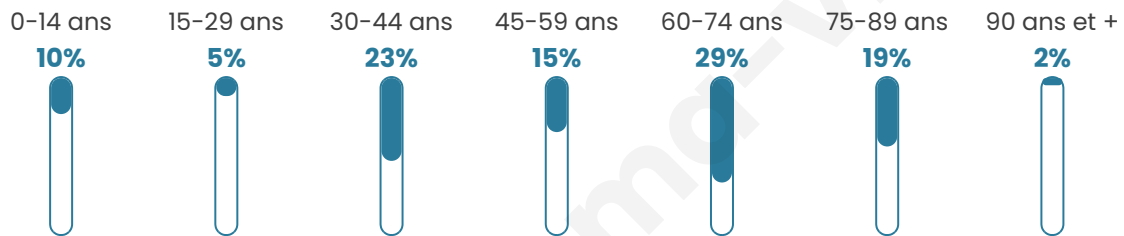

# Statistiques sur la population

Nombre d'habitants

**90**

Age moyen

**53 ans**

Pop active

**35.6%**

Taux chômage

**10.9%**

Pop densité

**10 h/km<sup>2</sup>**

Revenu moyen

**NC**

## Evolution du nombre d'habitants

Sources : Institut national de la statistique et des études économiques (insee) selon Les dernières parutions officielles de 2024 portant sur les années 2020, 2021 et 2022.

## Tranche d'âge