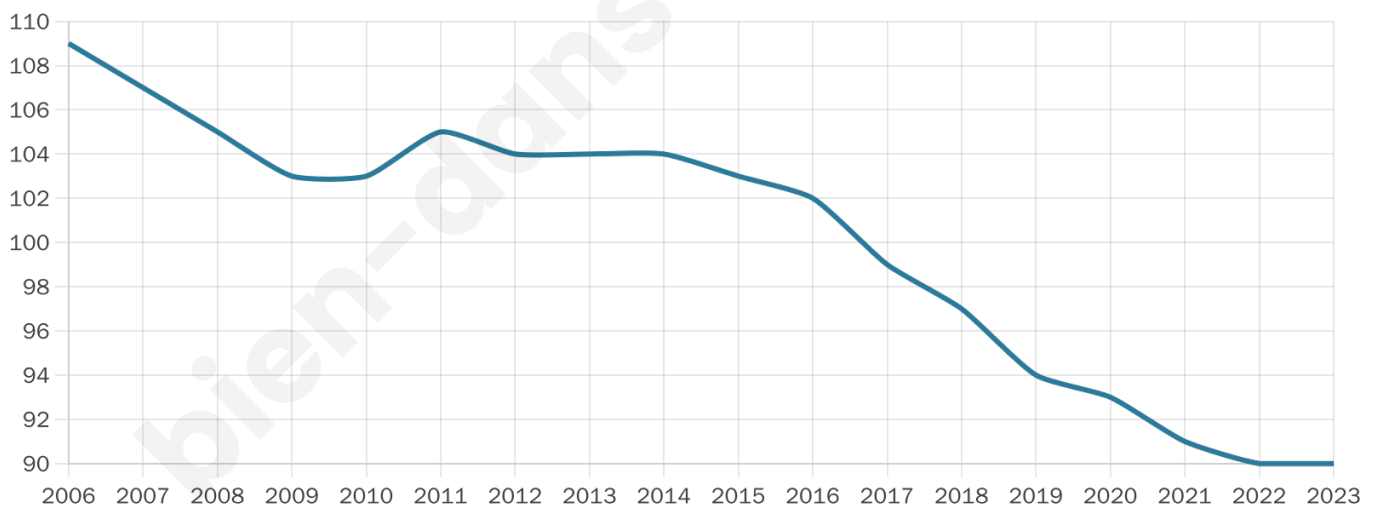

# Statistiques sur la population

Nombre d'habitants

**90**

Age moyen

**53 ans**

Pop active

**35.6%**

Taux chômage

**10.9%**

Pop densité

**10 h/km<sup>2</sup>**

Revenu moyen

**NC**

## Evolution du nombre d'habitants

Sources : Institut national de la statistique et des études économiques (insee) selon Les dernières parutions officielles de 2024 portant sur les années 2020, 2021 et 2022.