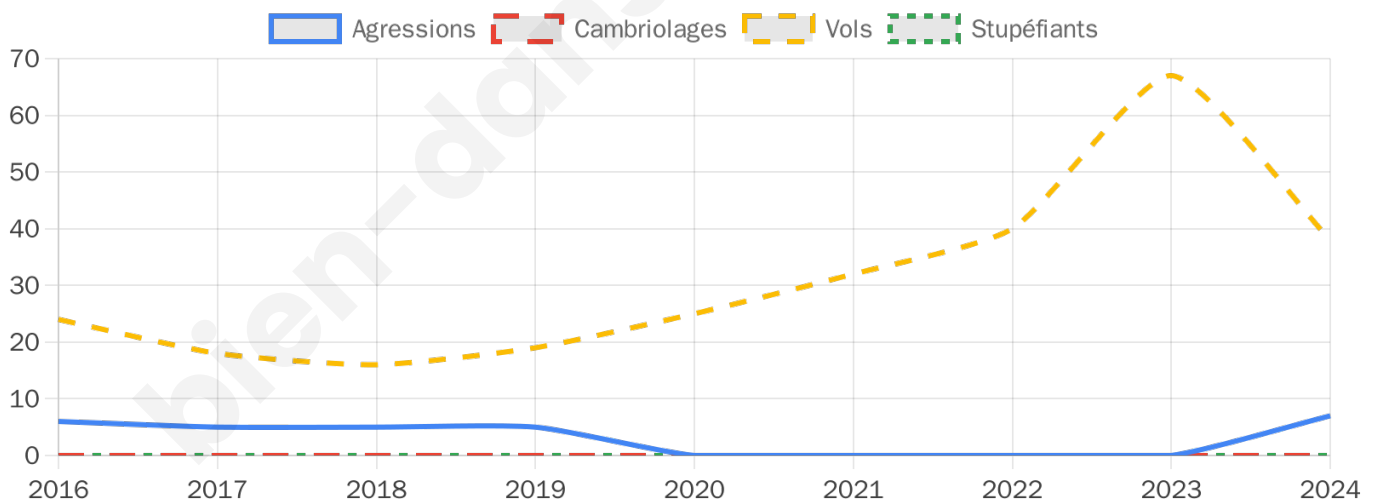

Second tour

	Emmanuel MACRON	59,84 %
	Marine LE PEN	40,16 %

2 793 inscrits

Participation : 79.66%

Votes blancs : 5.39%

Votes nuls : 1.17%

2 795 inscrits

Participation : 79.64%

Votes blancs : 1.17%

Votes nuls : 0.45%

Sécurité

Agressions physiques / sexuelles

7

Cambriolages

0

Vols / dégradations

38

Stupéfiants

0

Evolution du nombre d'infractions

Pour comparer

(en proportion du nombre d'habitants)

Sources : Bases statistiques communale, départementale et régionale de la délinquance enregistrée par la police et la gendarmerie nationales selon les dernières parutions officielles de 2025 portant sur l'année 2024 ([data.gouv](https://data.gouv.fr)).