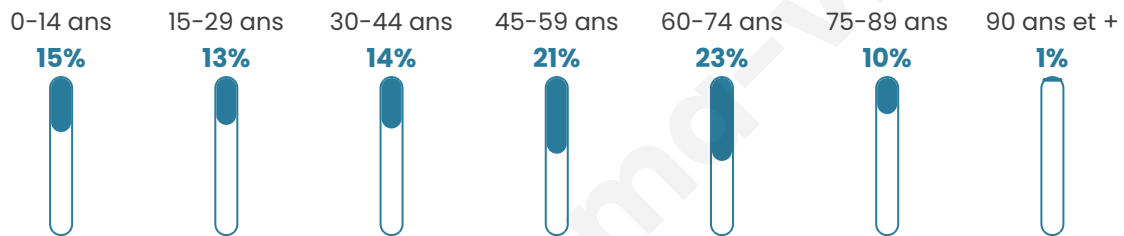

3 242

Age moyen

46 ans

Pop active

41.9%

Taux chômage

7.5%

Pop densité

191 h/km²

Revenu moyen

24 940 €/an

Evolution du nombre d'habitants

Sources : Institut national de la statistique et des études économiques (insee) selon Les dernières parutions officielles de 2024 portant sur les années 2020, 2021 et 2022.

Tranche d'âge

Activité professionnelle

Niveau de diplôme

Composition des ménages

Profils électoraux

Premier tour

	Emmanuel MACRON	32.60 %
	Marine LE PEN	25.62 %
	Jean-Luc MÉLENCHON	16.67 %
	Valérie PÉCRESSÉ	7.49 %
	Éric ZEMMOUR	4.38 %
	Yannick JADOT	3.52 %
	Fabien ROUSSEL	2.60 %
	Jean LASSALLE	2.56 %
	Nicolas DUPONT- AIGNAN	1.64 %
	Anne HIDALGO	1.55 %
	Philippe POUTOU	0.73 %
	Nathalie ARTHAUD	0.64 %

Second tour

	Emmanuel MACRON	59,84 %
	Marine LE PEN	40,16 %

2 793 inscrits

Participation : 79.66%

Votes blancs : 5.39%

Votes nuls : 1.17%

2 795 inscrits

Participation : 79.64%