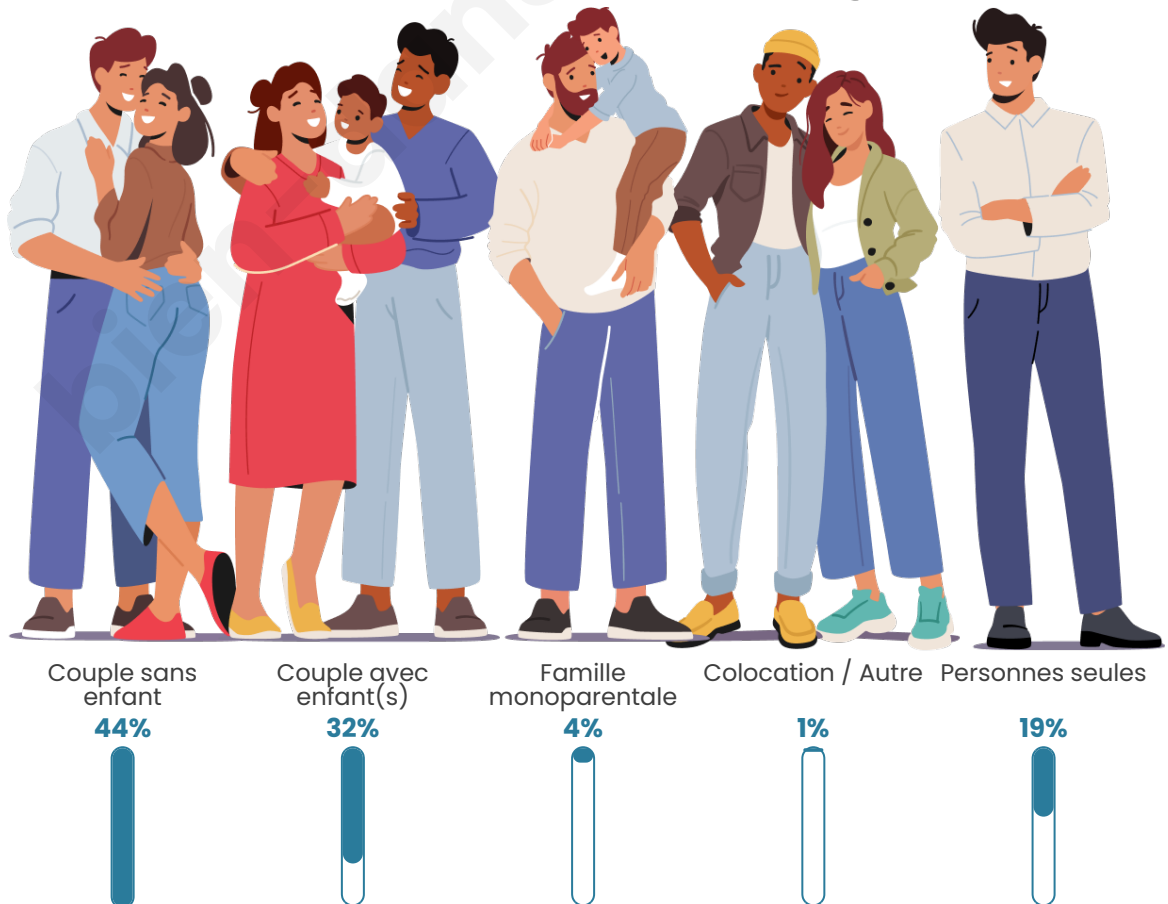

Tranche d'âge

Activité professionnelle

Niveau de diplôme

Composition des ménages

Profils électoraux

Premier tour

	Emmanuel MACRON	32.60 %
	Marine LE PEN	25.62 %
	Jean-Luc MÉLENCHON	16.67 %
	Valérie PÉCRESSÉ	7.49 %
	Éric ZEMMOUR	4.38 %
	Yannick JADOT	3.52 %
	Fabien ROUSSEL	2.60 %
	Jean LASSALLE	2.56 %
	Nicolas DUPONT- AIGNAN	1.64 %
	Anne HIDALGO	1.55 %
	Philippe POUTOU	0.73 %
	Nathalie ARTHAUD	0.64 %