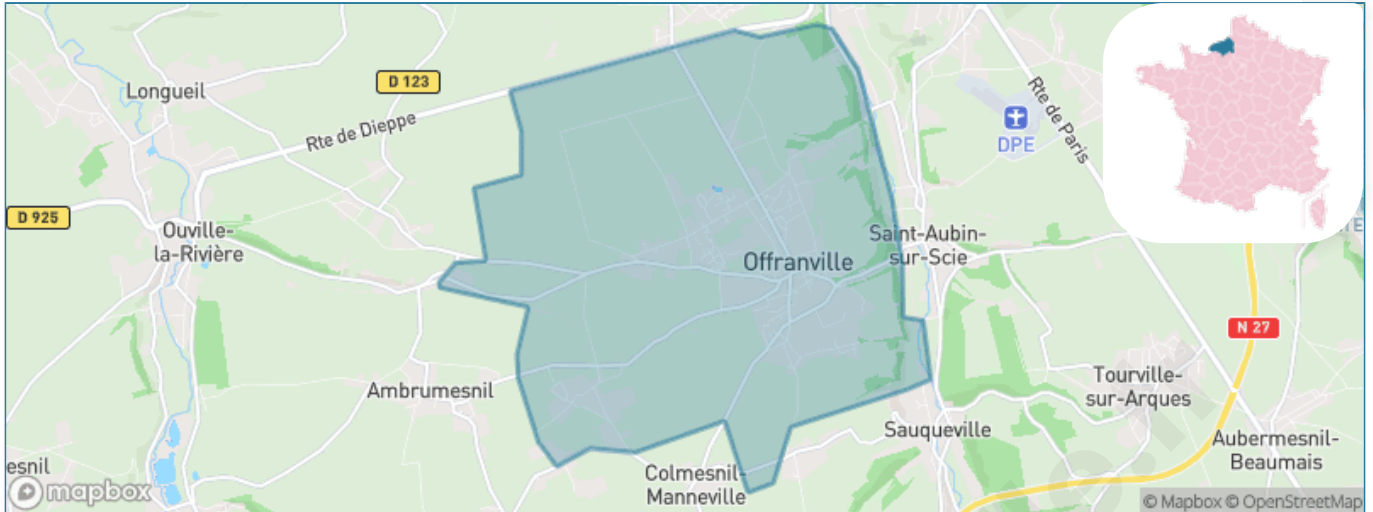

Situation géographique

i Informations clés

- **Région** : Normandie
- **Département** : Seine-Maritime
- **Code postal** : 76550
- **Superficie** : 17 km²

Statistiques sur la population

Nombre d'habitants