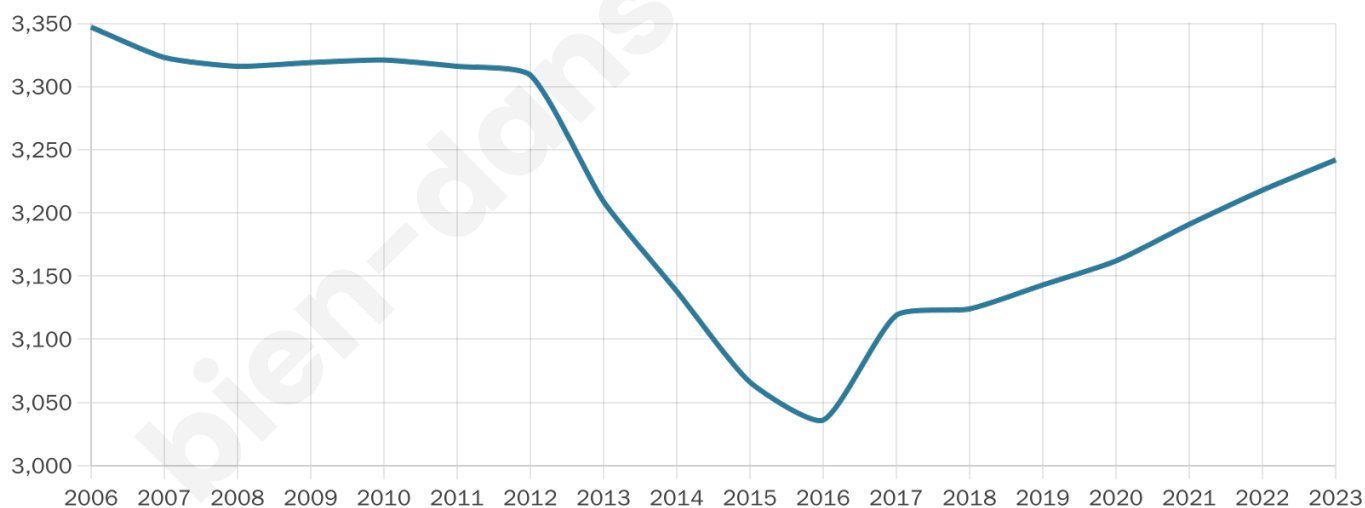

3 242

Age moyen

46 ans

Pop active

41.9%

Taux chômage

7.5%

Pop densité

191 h/km²

Revenu moyen

24 940 €/an

Evolution du nombre d'habitants

Sources : Institut national de la statistique et des études économiques (insee) selon Les dernières parutions officielles de 2024 portant sur les années 2020, 2021 et 2022.