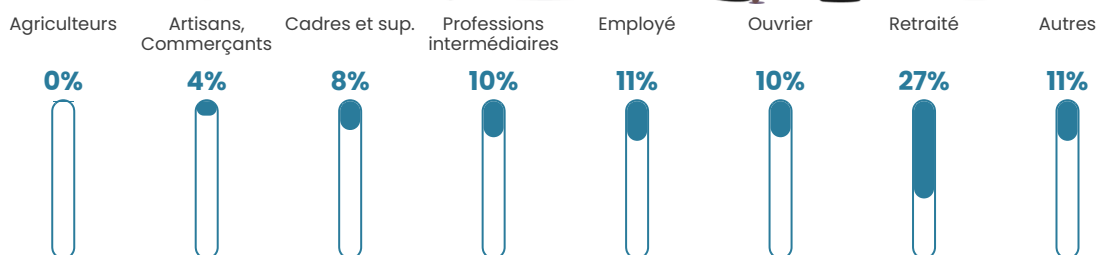

191 h/km²

Revenu moyen

24 940 €/an

Evolution du nombre d'habitants

Sources : Institut national de la statistique et des études économiques (insee) selon Les dernières parutions officielles de 2024 portant sur les années 2020, 2021 et 2022.

Tranche d'âge

Activité professionnelle

Niveau de diplôme

Composition des ménages

Profils électoraux

Premier tour

	Emmanuel MACRON	32.60 %
	Marine LE PEN	25.62 %
	Jean-Luc MÉLENCHON	16.67 %
	Valérie PÉCRESSÉ	7.49 %
	Éric ZEMMOUR	4.38 %
	Yannick JADOT	3.52 %
	Fabien ROUSSEL	2.60 %
	Jean LASSALLE	2.56 %
	Nicolas DUPONT- AIGNAN	1.64 %
	Anne HIDALGO	1.55 %
	Philippe POUTOU	0.73 %
	Nathalie ARTHAUD	0.64 %