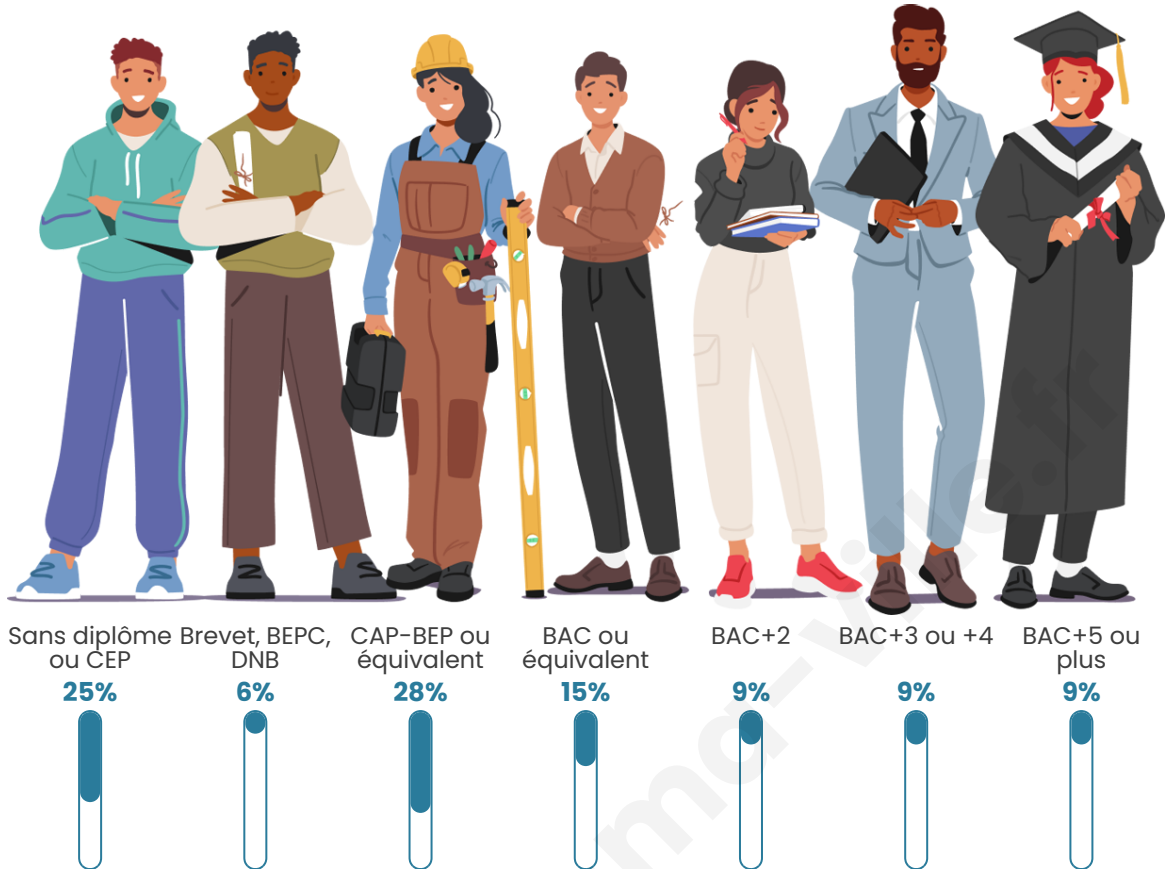

Tranche d'âge

Activité professionnelle

Niveau de diplôme

Composition des ménages

Profils électoraux

Premier tour

	Emmanuel MACRON	32.60 %
	Marine LE PEN	25.62 %
	Jean-Luc MÉLENCHON	16.67 %
	Valérie PÉCRESSÉ	7.49 %
	Éric ZEMMOUR	4.38 %
	Yannick JADOT	3.52 %
	Fabien ROUSSEL	2.60 %
	Jean LASSALLE	2.56 %
	Nicolas DUPONT- AIGNAN	1.64 %
	Anne HIDALGO	1.55 %
	Philippe POUTOU	0.73 %
	Nathalie ARTHAUD	0.64 %