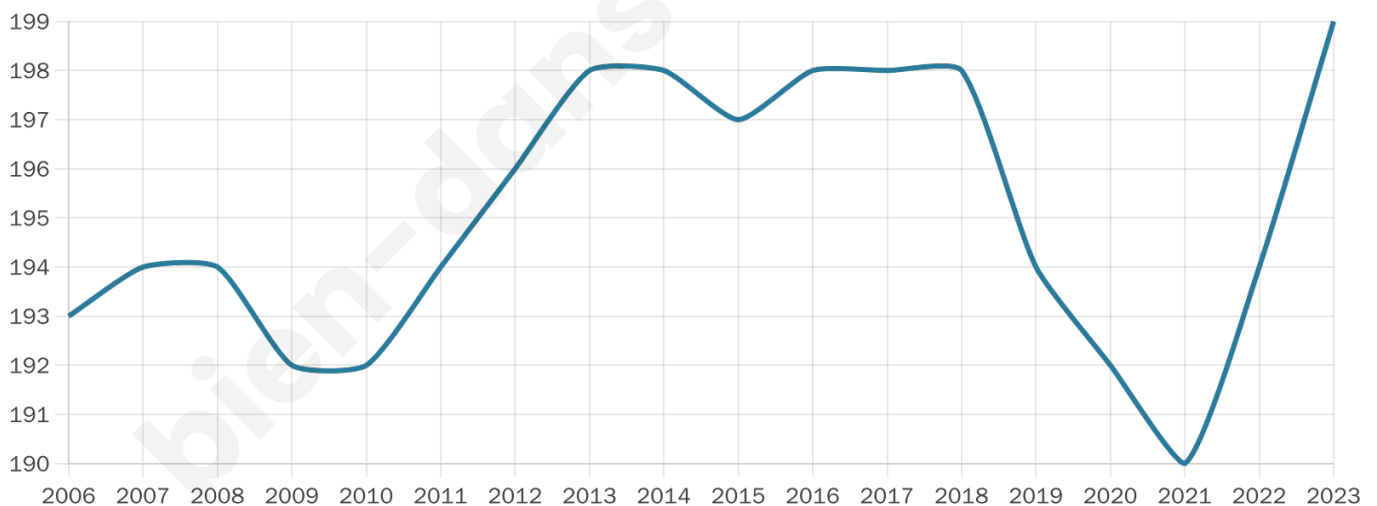

Statistiques sur la population

Nombre d'habitants

199

Age moyen

42 ans

Pop active

47.7%

Taux chômage

7.2%

Pop densité

25 h/km²

Revenu moyen

24 370 €/an

Evolution du nombre d'habitants

Sources : Institut national de la statistique et des études économiques (insee) selon Les dernières parutions officielles de 2024 portant sur les années 2020, 2021 et 2022.

Tranche d'âge

Activité professionnelle

Niveau de diplôme

Composition des ménages

Profils électoraux

Premier tour

	Emmanuel MACRON	27.56 %
	Marine LE PEN	24.41 %
	Jean-Luc MÉLENCHON	16.54 %
	Éric ZEMMOUR	10.24 %
	Valérie PÉCRESE	7.09 %
	Yannick JADOT	5.51 %
	Jean LASSALLE	3.15 %
	Fabien ROUSSEL	2.36 %
	Nicolas DUPONT-AIGNAN	2.36 %
	Anne HIDALGO	0.79 %
	Nathalie ARTHAUD	0.00 %
	Philippe POUTOU	0.00 %