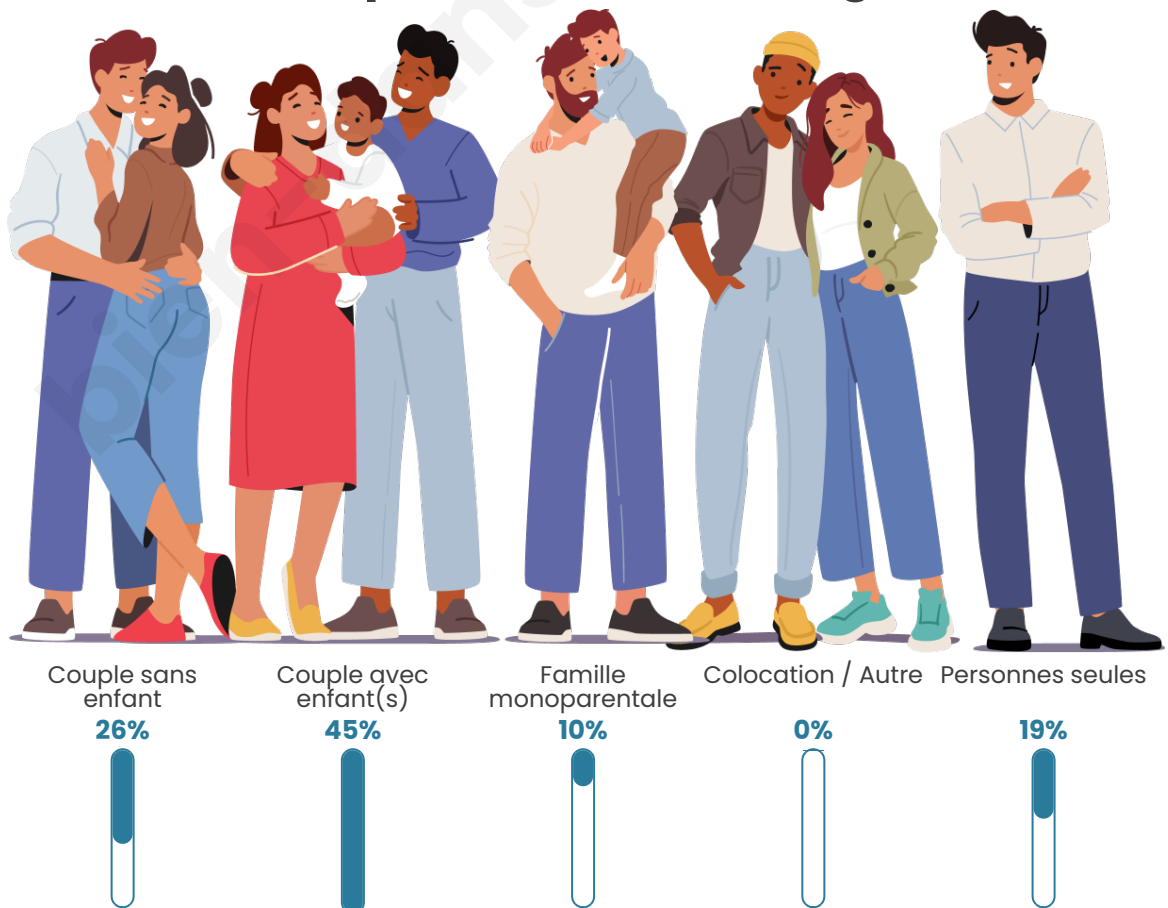

Tranche d'âge

Activité professionnelle

Niveau de diplôme

Composition des ménages

Profils électoraux

Premier tour

	Emmanuel MACRON	27.56 %
	Marine LE PEN	24.41 %
	Jean-Luc MÉLENCHON	16.54 %
	Éric ZEMMOUR	10.24 %
	Valérie PÉCRESE	7.09 %
	Yannick JADOT	5.51 %
	Jean LASSALLE	3.15 %
	Fabien ROUSSEL	2.36 %
	Nicolas DUPONT-AIGNAN	2.36 %
	Anne HIDALGO	0.79 %
	Nathalie ARTHAUD	0.00 %
	Philippe POUTOU	0.00 %