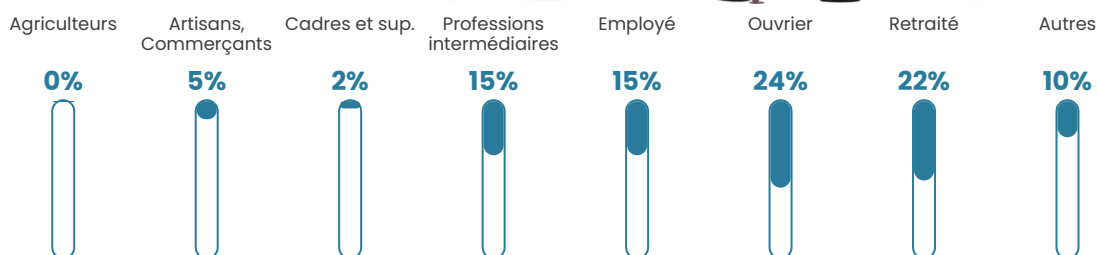

7.2%

Pop densité

25 h/km²

Revenu moyen

24 370 €/an

Evolution du nombre d'habitants

Sources : Institut national de la statistique et des études économiques (insee) selon Les dernières parutions officielles de 2024 portant sur les années 2020, 2021 et 2022.

Tranche d'âge

Activité professionnelle

Niveau de diplôme

Composition des ménages

Profils électoraux

Premier tour

	Emmanuel MACRON	27.56 %
	Marine LE PEN	24.41 %
	Jean-Luc MÉLENCHON	16.54 %
	Éric ZEMMOUR	10.24 %
	Valérie PÉCRESE	7.09 %
	Yannick JADOT	5.51 %
	Jean LASSALLE	3.15 %
	Fabien ROUSSEL	2.36 %
	Nicolas DUPONT-AIGNAN	2.36 %
	Anne HIDALGO	0.79 %
	Nathalie ARTHAUD	0.00 %
	Philippe POUTOU	0.00 %