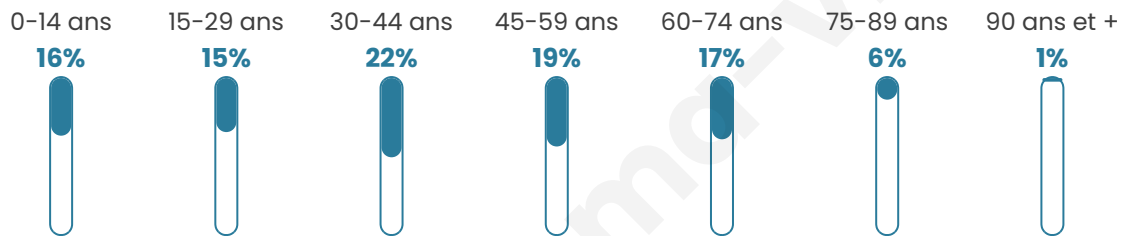

Statistiques sur la population

Nombre d'habitants

199

Age moyen

42 ans

Pop active

47.7%

Taux chômage

7.2%

Pop densité

25 h/km²

Revenu moyen

24 370 €/an

Evolution du nombre d'habitants

Sources : Institut national de la statistique et des études économiques (insee) selon Les dernières parutions officielles de 2024 portant sur les années 2020, 2021 et 2022.

Tranche d'âge

Activité professionnelle

Niveau de diplôme

Composition des ménages

Profils électoraux

Premier tour

	Emmanuel MACRON	27.56 %
	Marine LE PEN	24.41 %
	Jean-Luc MÉLENCHON	16.54 %
	Éric ZEMMOUR	10.24 %
	Valérie PÉCRESE	7.09 %
	Yannick JADOT	5.51 %
	Jean LASSALLE	3.15 %
	Fabien ROUSSEL	2.36 %
	Nicolas DUPONT-AIGNAN	2.36 %
	Anne HIDALGO	0.79 %
	Nathalie ARTHAUD	0.00 %
	Philippe POUTOU	0.00 %