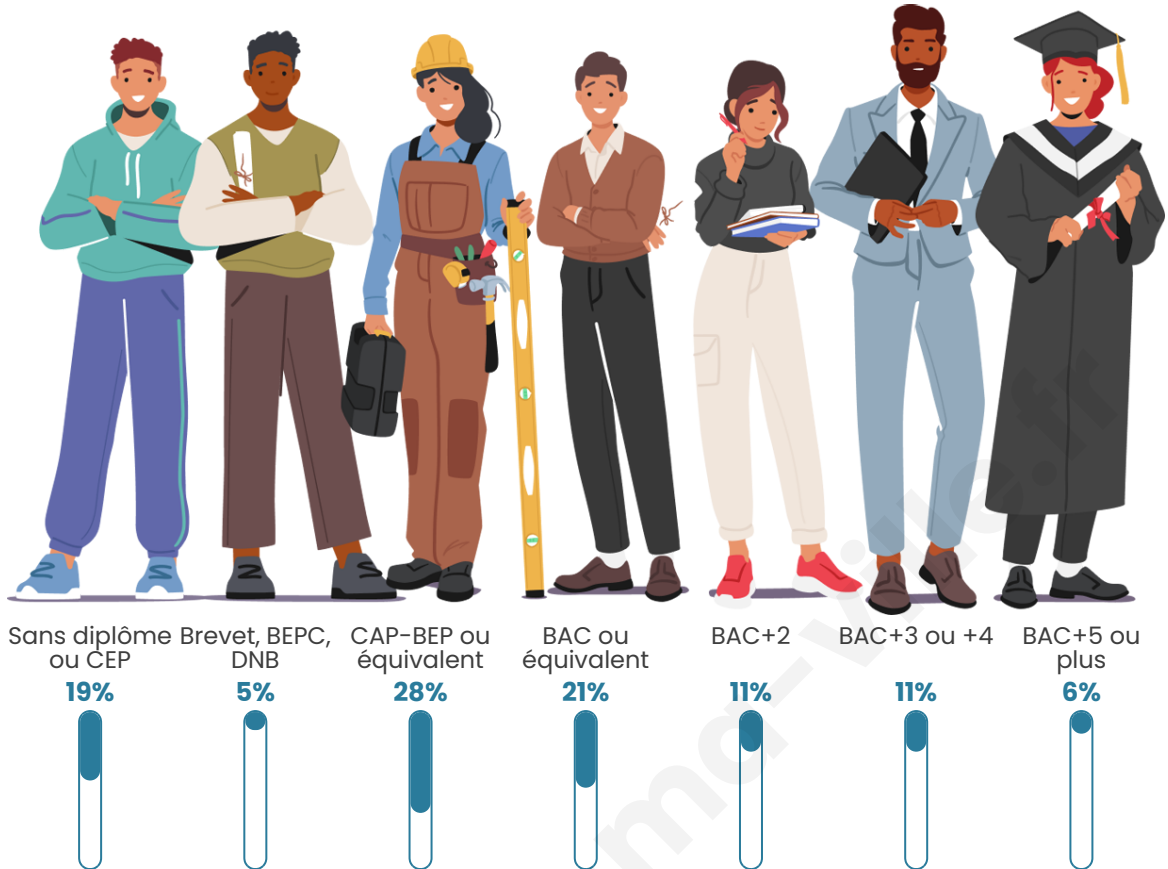

Statistiques sur la population

Nombre d'habitants

199

Age moyen

42 ans

Pop active

47.7%

Taux chômage

Tranche d'âge

Activité professionnelle

Niveau de diplôme

Composition des ménages

Profils électoraux

Premier tour

	Emmanuel MACRON	27.56 %
	Marine LE PEN	24.41 %
	Jean-Luc MÉLENCHON	16.54 %
	Éric ZEMMOUR	10.24 %
	Valérie PÉCRESE	7.09 %
	Yannick JADOT	5.51 %
	Jean LASSALLE	3.15 %
	Fabien ROUSSEL	2.36 %
	Nicolas DUPONT-AIGNAN	2.36 %
	Anne HIDALGO	0.79 %
	Nathalie ARTHAUD	0.00 %
	Philippe POUTOU	0.00 %