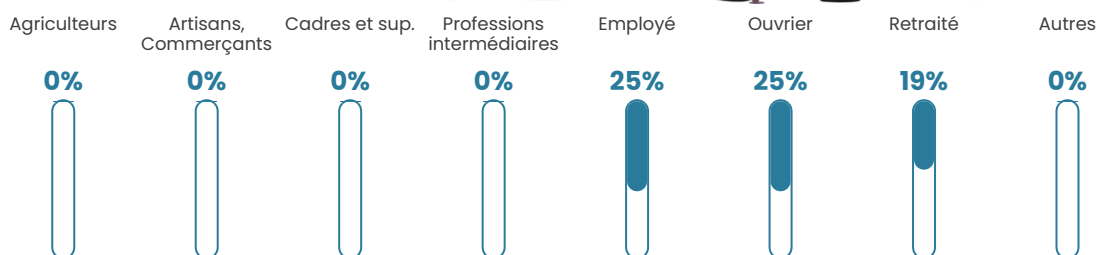

45 ans

Pop active

51.8%

Taux chômage

10.2%

Pop densité

21 h/km²

Revenu moyen

NC

Evolution du nombre d'habitants

Sources : Institut national de la statistique et des études économiques (insee) selon Les dernières parutions officielles de 2024 portant sur les années 2020, 2021 et 2022.

Tranche d'âge

Activité professionnelle

Niveau de diplôme

Composition des ménages

Profils électoraux

Premier tour

	Marine LE PEN	38.18 %
	Emmanuel MACRON	27.27 %
	Valérie PÉCRESE	14.55 %
	Jean LASSALLE	9.09 %
	Éric ZEMMOUR	1.82 %
	Jean-Luc MÉLENCHON	1.82 %
	Anne HIDALGO	1.82 %
	Yannick JADOT	1.82 %
	Philippe POUTOU	1.82 %
	Nicolas DUPONT-AIGNAN	1.82 %
	Nathalie ARTHAUD	0.00 %
	Fabien ROUSSEL	0.00 %