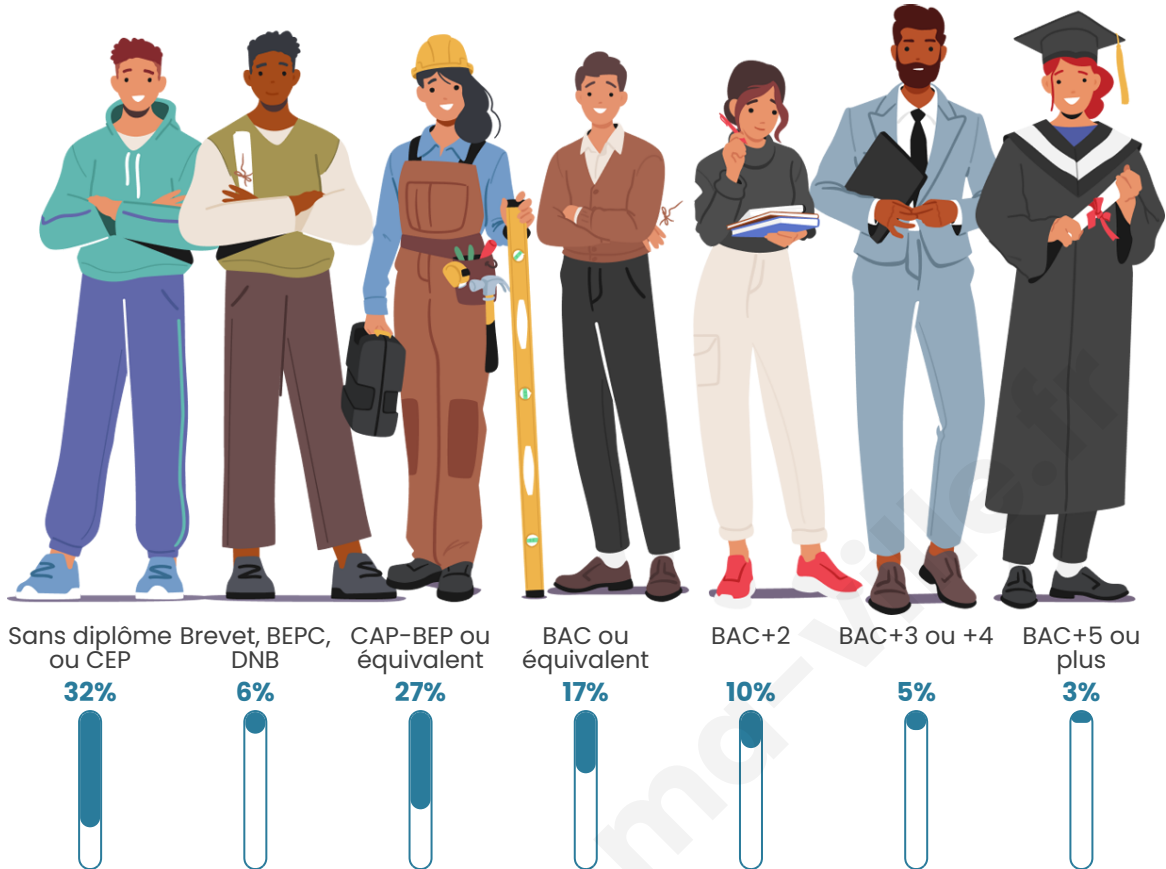

45 ans

Pop active

51.8%

Taux chômage

10.2%

Pop densité

21 h/km²

Revenu moyen

Tranche d'âge

Activité professionnelle

Niveau de diplôme

Composition des ménages

Profils électoraux

Premier tour

	Marine LE PEN	38.18 %
	Emmanuel MACRON	27.27 %
	Valérie PÉCRESE	14.55 %
	Jean LASSALLE	9.09 %
	Éric ZEMMOUR	1.82 %
	Jean-Luc MÉLENCHON	1.82 %
	Anne HIDALGO	1.82 %
	Yannick JADOT	1.82 %
	Philippe POUTOU	1.82 %
	Nicolas DUPONT-AIGNAN	1.82 %
	Nathalie ARTHAUD	0.00 %
	Fabien ROUSSEL	0.00 %