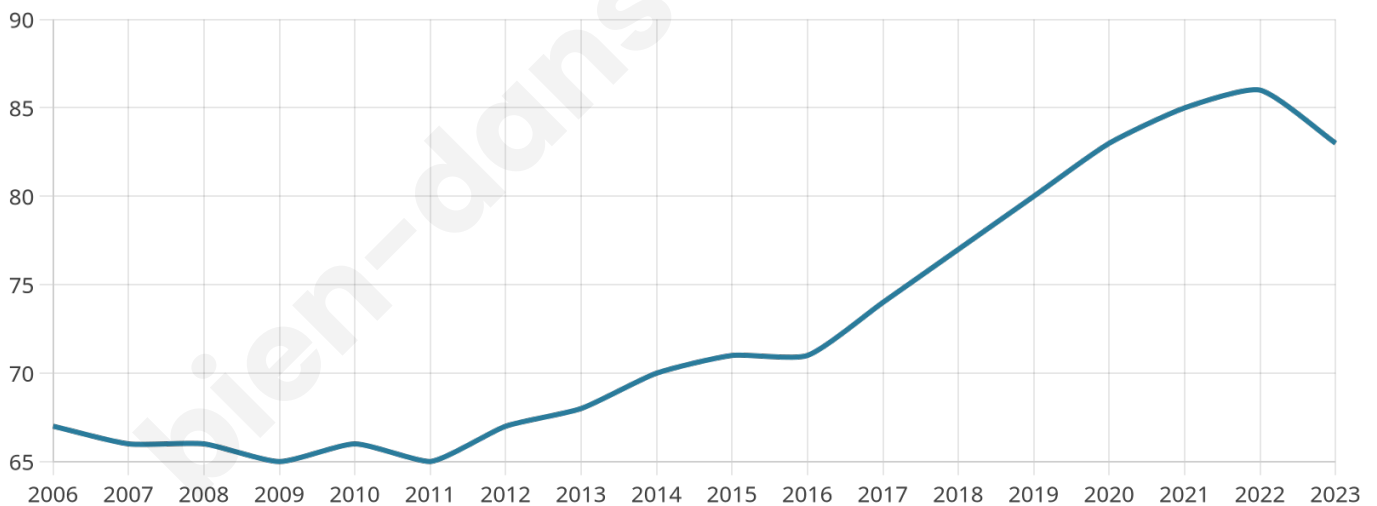

45 ans

Pop active

51.8%

Taux chômage

10.2%

Pop densité

21 h/km²

Revenu moyen

NC

Evolution du nombre d'habitants

Sources : Institut national de la statistique et des études économiques (insee) selon Les dernières parutions officielles de 2024 portant sur les années 2020, 2021 et 2022.