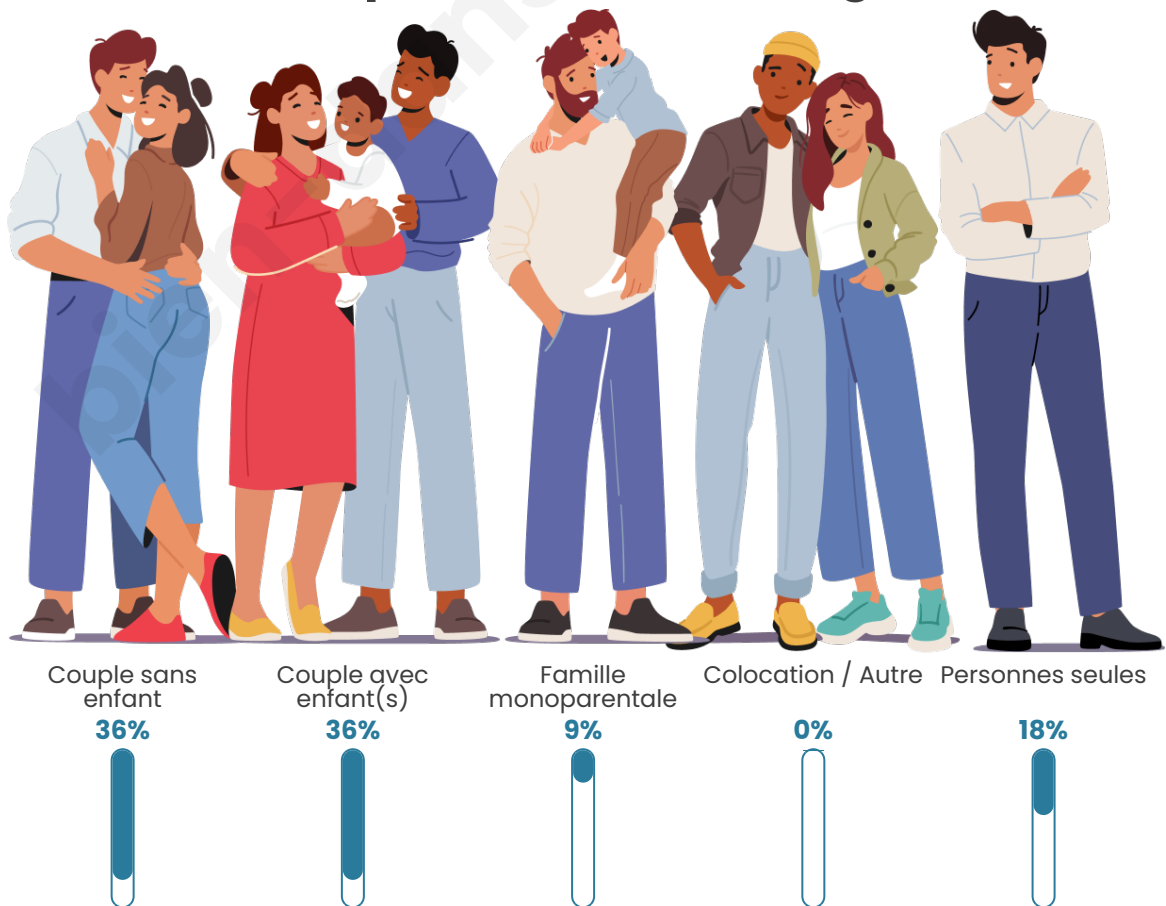

Tranche d'âge

Activité professionnelle

Niveau de diplôme

Composition des ménages

Profils électoraux

Premier tour

	Marine LE PEN	38.18 %
	Emmanuel MACRON	27.27 %
	Valérie PÉCRESE	14.55 %
	Jean LASSALLE	9.09 %
	Éric ZEMMOUR	1.82 %
	Jean-Luc MÉLENCHON	1.82 %
	Anne HIDALGO	1.82 %
	Yannick JADOT	1.82 %
	Philippe POUTOU	1.82 %
	Nicolas DUPONT-AIGNAN	1.82 %
	Nathalie ARTHAUD	0.00 %
	Fabien ROUSSEL	0.00 %