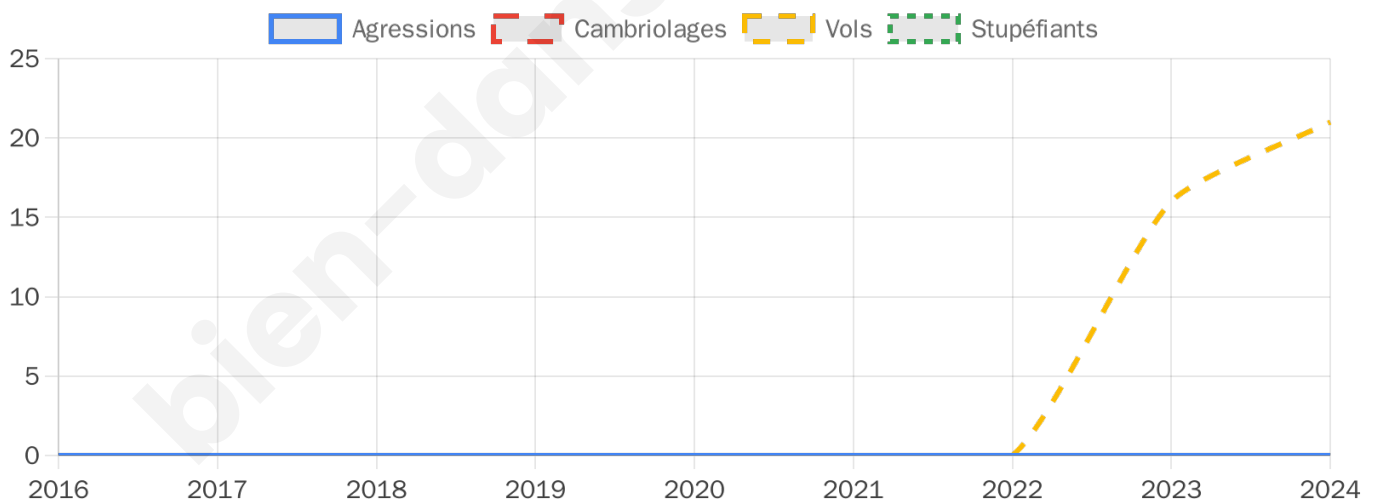

Sécurité

Agressions physiques / sexuelles

0

Cambriolages

0

Vols / dégradations

21

Stupéfiants

0

Evolution du nombre d'infractions