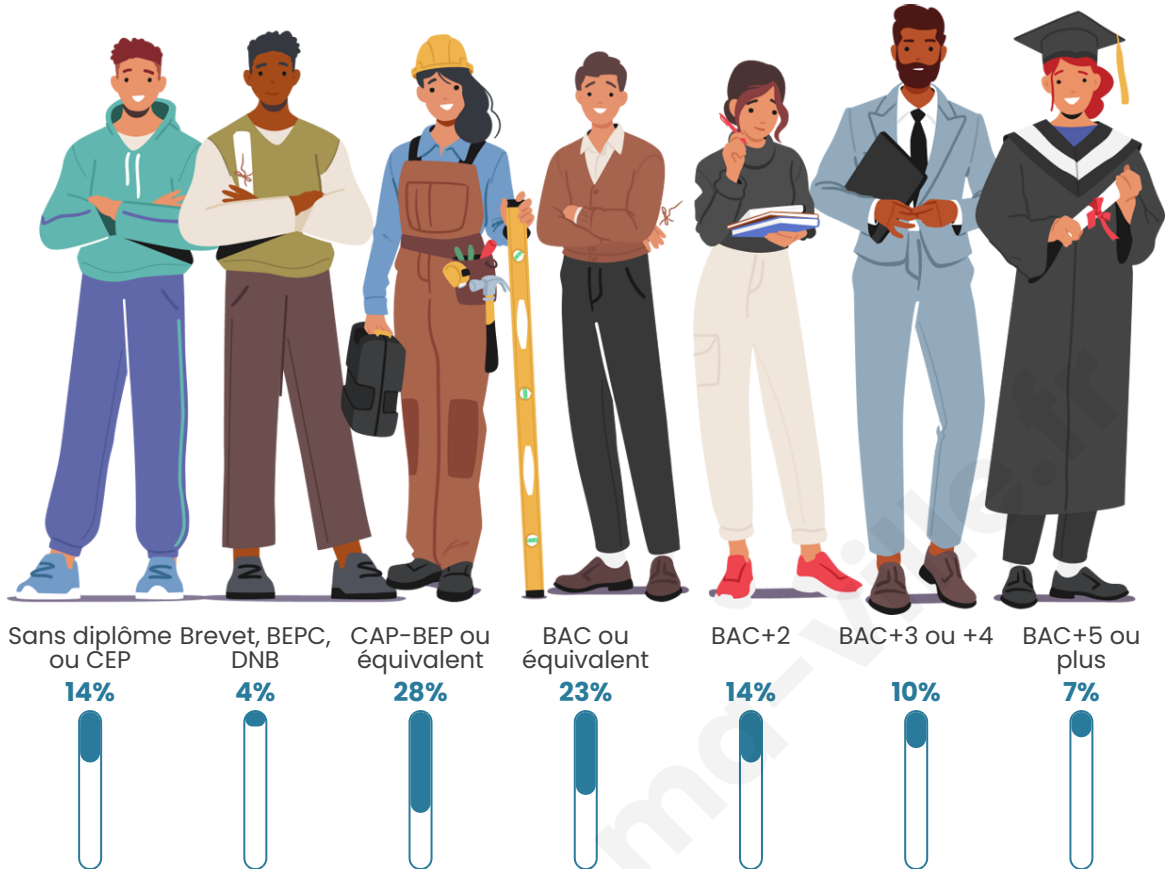

1 493

Age moyen

44 ans

Pop active

49.6%

Taux chômage

6.7%

Pop densité

Tranche d'âge

Activité professionnelle

Niveau de diplôme

Composition des ménages

Profils électoraux

Premier tour

	Emmanuel MACRON	28.12 %
	Marine LE PEN	23.24 %
	Jean-Luc MÉLENCHON	16.40 %
	Jean LASSALLE	9.99 %
	Éric ZEMMOUR	7.71 %
	Valérie PÉCRESSÉ	3.91 %
	Yannick JADOT	3.04 %
	Fabien ROUSSEL	2.61 %
	Anne HIDALGO	2.39 %
	Nicolas DUPONT- AIGNAN	2.28 %
	Philippe POUTOU	0.33 %
	Nathalie ARTHAUD	0.00 %