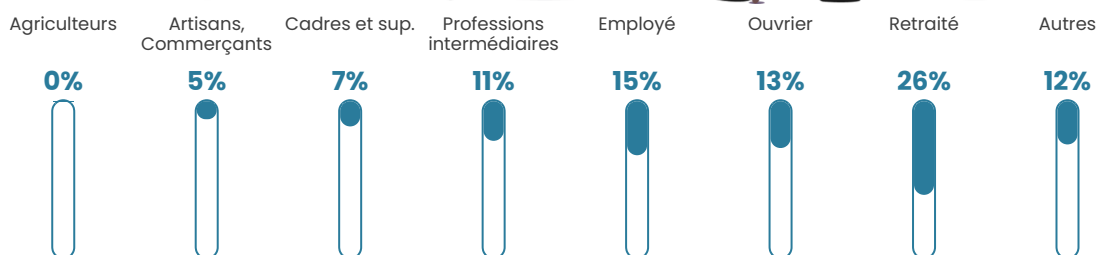

299 h/km²

Revenu moyen

25 430 €/an

Evolution du nombre d'habitants

Sources : Institut national de la statistique et des études économiques (insee) selon Les dernières parutions officielles de 2024 portant sur les années 2020, 2021 et 2022.

Tranche d'âge

Activité professionnelle

Niveau de diplôme

Composition des ménages

Profils électoraux

Premier tour

	Emmanuel MACRON	28.12 %
	Marine LE PEN	23.24 %
	Jean-Luc MÉLENCHON	16.40 %
	Jean LASSALLE	9.99 %
	Éric ZEMMOUR	7.71 %
	Valérie PÉCRESSÉ	3.91 %
	Yannick JADOT	3.04 %
	Fabien ROUSSEL	2.61 %
	Anne HIDALGO	2.39 %
	Nicolas DUPONT- AIGNAN	2.28 %
	Philippe POUTOU	0.33 %
	Nathalie ARTHAUD	0.00 %