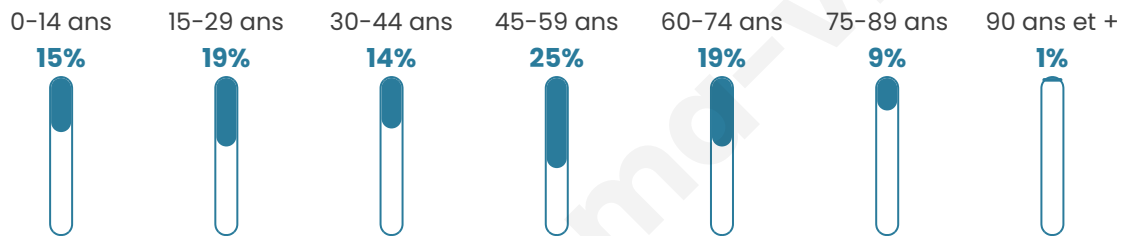

1 493

Age moyen

44 ans

Pop active

49.6%

Taux chômage

6.7%

Pop densité

299 h/km²

Revenu moyen

25 430 €/an

Evolution du nombre d'habitants

Sources : Institut national de la statistique et des études économiques (insee) selon Les dernières parutions officielles de 2024 portant sur les années 2020, 2021 et 2022.

Tranche d'âge

Activité professionnelle

Niveau de diplôme

Composition des ménages

Profils électoraux

Premier tour

	Emmanuel MACRON	28.12 %
	Marine LE PEN	23.24 %
	Jean-Luc MÉLENCHON	16.40 %
	Jean LASSALLE	9.99 %
	Éric ZEMMOUR	7.71 %
	Valérie PÉCRESSÉ	3.91 %
	Yannick JADOT	3.04 %
	Fabien ROUSSEL	2.61 %
	Anne HIDALGO	2.39 %
	Nicolas DUPONT- AIGNAN	2.28 %
	Philippe POUTOU	0.33 %
	Nathalie ARTHAUD	0.00 %

Second tour

	Emmanuel MACRON	53,51 %
	Marine LE PEN	46,49 %

1 103 inscrits

Participation : 82.77%

Votes blancs : 8.65%

Votes nuls : 2.3%

1 103 inscrits

Participation : 85.4%