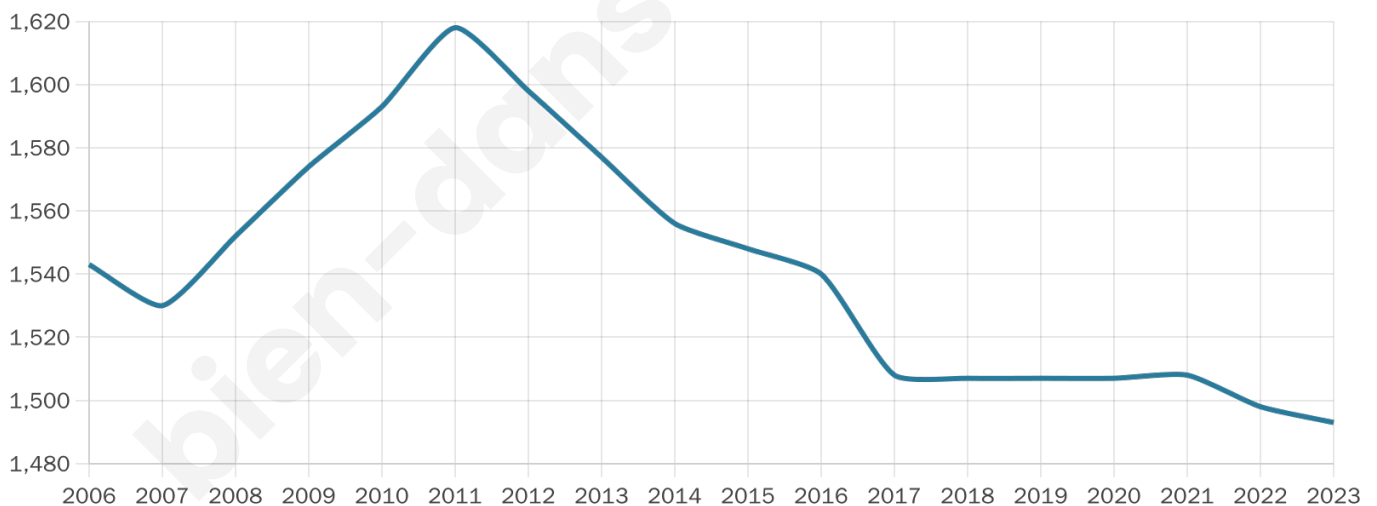

Version web

Ville de Oeyreluy

Présenté par

BIEN dans
ma **VILLE** 

Sommaire

Situation géographique	3
Statistiques sur la population	4
Evolution du nombre d'habitants	4
Tranche d'âge	5
0-14 ans	5
15-29 ans	5
30-44 ans	5
45-59 ans	5
60-74 ans	5
75-89 ans	5
90 ans et +	5
Activité professionnelle	5
Agriculteurs	5
Artisans, Commerçants	5
Cadres et sup.	5
Professions intermédiaires	5
Employé	5
Ouvrier	5
Retraité	5
Autres	5
Niveau de diplôme	6
Sans diplôme ou CEP	6
Brevet, BEPC, DNB	6
CAP-BEP ou équivalent	6
BAC ou équivalent	6
BAC+2	6
BAC+3 ou +4	6
BAC+5 ou plus	6
Composition des ménages	6
Couple sans enfant	6
Couple avec enfant(s)	6
Famille monoparentale	6
Colocation / Autre	6
Personnes seules	6
Profils électoraux	7
Premier tour	7
Sécurité	8
Evolution du nombre d'infractions	8
Pour comparer	9
Services à la population	10
Commerce	10
Éducation	10
Villes autour de Oeyreluy	11

1 493

Age moyen

44 ans

Pop active

49.6%

Taux chômage

6.7%

Pop densité

299 h/km²

Revenu moyen

25 430 €/an

Evolution du nombre d'habitants

Sources : Institut national de la statistique et des études économiques (insee) selon Les dernières parutions officielles de 2024 portant sur les années 2020, 2021 et 2022.