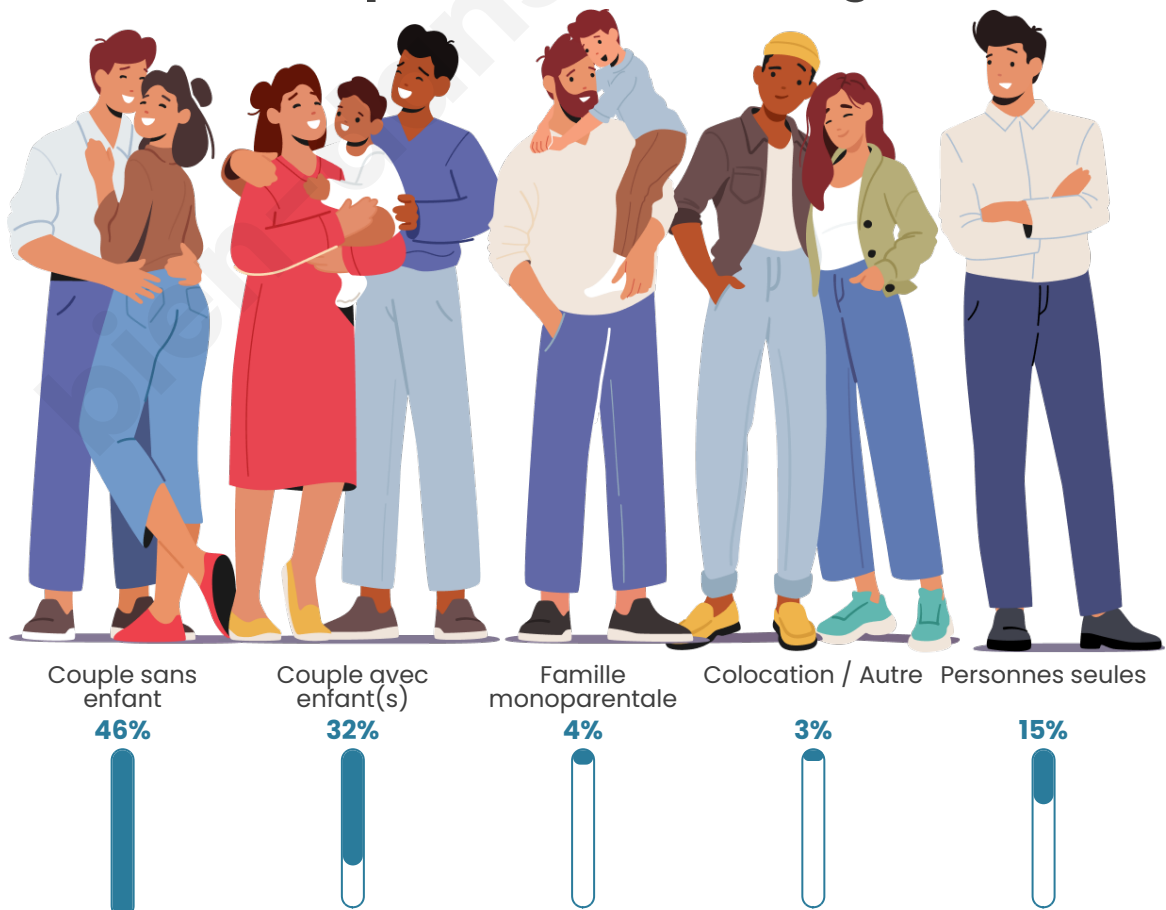

Tranche d'âge

Activité professionnelle

Niveau de diplôme

Composition des ménages

Profils électoraux

Premier tour

	Emmanuel MACRON	28.12 %
	Marine LE PEN	23.24 %
	Jean-Luc MÉLENCHON	16.40 %
	Jean LASSALLE	9.99 %
	Éric ZEMMOUR	7.71 %
	Valérie PÉCRESSÉ	3.91 %
	Yannick JADOT	3.04 %
	Fabien ROUSSEL	2.61 %
	Anne HIDALGO	2.39 %
	Nicolas DUPONT- AIGNAN	2.28 %
	Philippe POUTOU	0.33 %
	Nathalie ARTHAUD	0.00 %