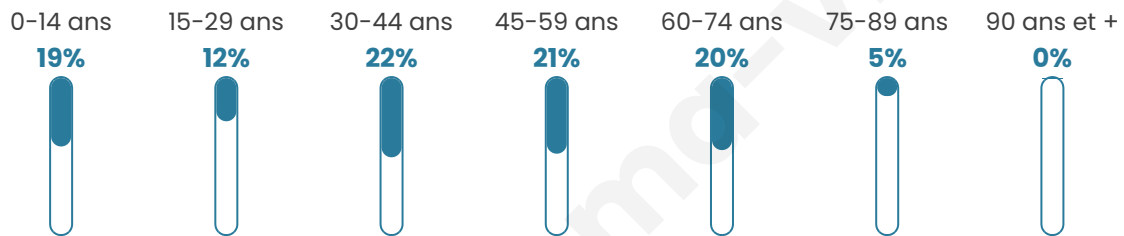

Version web

Ville de Oeuilly

Présenté par

BIEN dans
ma **VILLE** 

Sommaire

Situation géographique	3
Statistiques sur la population	4
Evolution du nombre d'habitants	4
Tranche d'âge	5
0-14 ans	5
15-29 ans	5
30-44 ans	5
45-59 ans	5
60-74 ans	5
75-89 ans	5
90 ans et +	5
Activité professionnelle	5
Agriculteurs	5
Artisans, Commerçants	5
Cadres et sup.	5
Professions intermédiaires	5
Employé	5
Ouvrier	5
Retraité	5
Autres	5
Niveau de diplôme	6
Sans diplôme ou CEP	6
Brevet, BEPC, DNB	6
CAP-BEP ou équivalent	6
BAC ou équivalent	6
BAC+2	6
BAC+3 ou +4	6
BAC+5 ou plus	6
Composition des ménages	6
Couple sans enfant	6
Couple avec enfant(s)	6
Famille monoparentale	6
Colocation / Autre	6
Personnes seules	6
Profils électoraux	7
Premier tour	7
Sécurité	8
Evolution du nombre d'infractions	8
Pour comparer	9
Services à la population	10
Commerce	10
Éducation	10
Villes autour de Oeuilly	12

Situation géographique

i Informations clés

- **Région** : Hauts-de-France
- **Département** : Aisne
- **Code postal** : 02160
- **Superficie** : 2 km²

Statistiques sur la population

Nombre d'habitants

293

Age moyen

41 ans

Pop active

49.8%

Taux chômage

6.4%

Pop densité

147 h/km²

Revenu moyen

Tranche d'âge

Activité professionnelle

Niveau de diplôme

Composition des ménages

Profils électoraux

Premier tour

	Marine LE PEN	47.31 %
	Emmanuel MACRON	20.96 %
	Jean-Luc MÉLENCHON	14.97 %
	Yannick JADOT	5.39 %
	Éric ZEMMOUR	2.99 %
	Philippe POUTOU	2.40 %
	Anne HIDALGO	1.80 %
	Fabien ROUSSEL	1.20 %
	Jean LASSALLE	1.20 %
	Valérie PÉCRESSÉ	1.20 %
	Nicolas DUPONT- AIGNAN	0.60 %
	Nathalie ARTHAUD	0.00 %