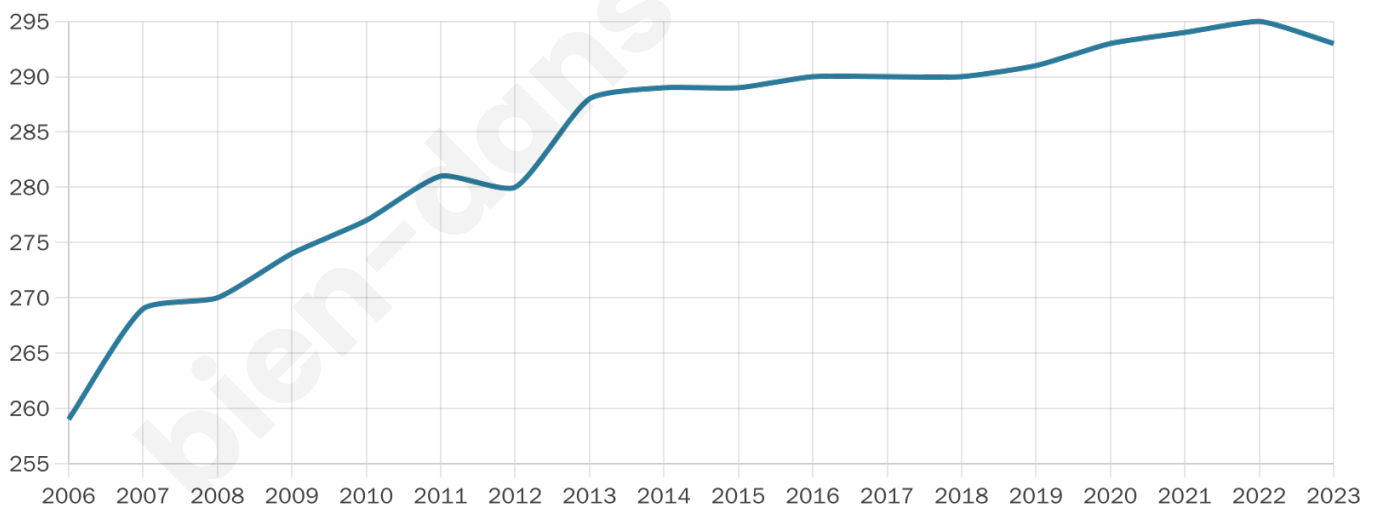

Version web

Ville de Oeuilly

Présenté par

BIEN dans
ma **VILLE** 

Sommaire

Situation géographique	3
Statistiques sur la population	4
Evolution du nombre d'habitants	4
Tranche d'âge	5
0-14 ans	5
15-29 ans	5
30-44 ans	5
45-59 ans	5
60-74 ans	5
75-89 ans	5
90 ans et +	5
Activité professionnelle	5
Agriculteurs	5
Artisans, Commerçants	5
Cadres et sup.	5
Professions intermédiaires	5
Employé	5
Ouvrier	5
Retraité	5
Autres	5
Niveau de diplôme	6
Sans diplôme ou CEP	6
Brevet, BEPC, DNB	6
CAP-BEP ou équivalent	6
BAC ou équivalent	6
BAC+2	6
BAC+3 ou +4	6
BAC+5 ou plus	6
Composition des ménages	6
Couple sans enfant	6
Couple avec enfant(s)	6
Famille monoparentale	6
Colocation / Autre	6
Personnes seules	6
Profils électoraux	7
Premier tour	7
Sécurité	8
Evolution du nombre d'infractions	8
Pour comparer	9
Services à la population	10
Commerce	10
Éducation	10
Villes autour de Oeuilly	12

41 ans

Pop active

49.8%

Taux chômage

6.4%

Pop densité

147 h/km²

Revenu moyen

22 060 €/an

Evolution du nombre d'habitants

Sources : Institut national de la statistique et des études économiques (insee) selon Les dernières parutions officielles de 2024 portant sur les années 2020, 2021 et 2022.