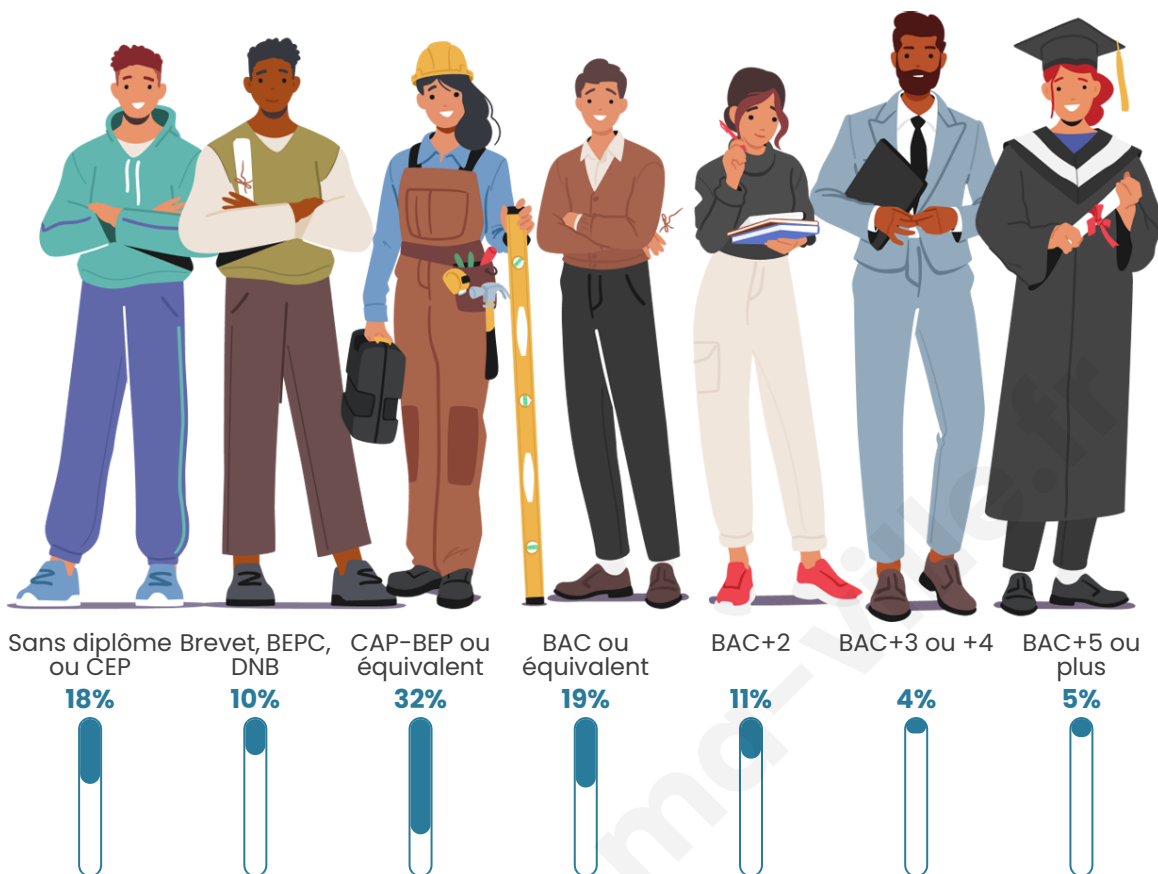

41 ans

Pop active

49.8%

Taux chômage

6.4%

Pop densité

147 h/km²

Revenu moyen

Tranche d'âge

Activité professionnelle

Niveau de diplôme

Composition des ménages

Profils électoraux

Premier tour

	Marine LE PEN	47.31 %
	Emmanuel MACRON	20.96 %
	Jean-Luc MÉLENCHON	14.97 %
	Yannick JADOT	5.39 %
	Éric ZEMMOUR	2.99 %
	Philippe POUTOU	2.40 %
	Anne HIDALGO	1.80 %
	Fabien ROUSSEL	1.20 %
	Jean LASSALLE	1.20 %
	Valérie PÉCRESSÉ	1.20 %
	Nicolas DUPONT- AIGNAN	0.60 %
	Nathalie ARTHAUD	0.00 %