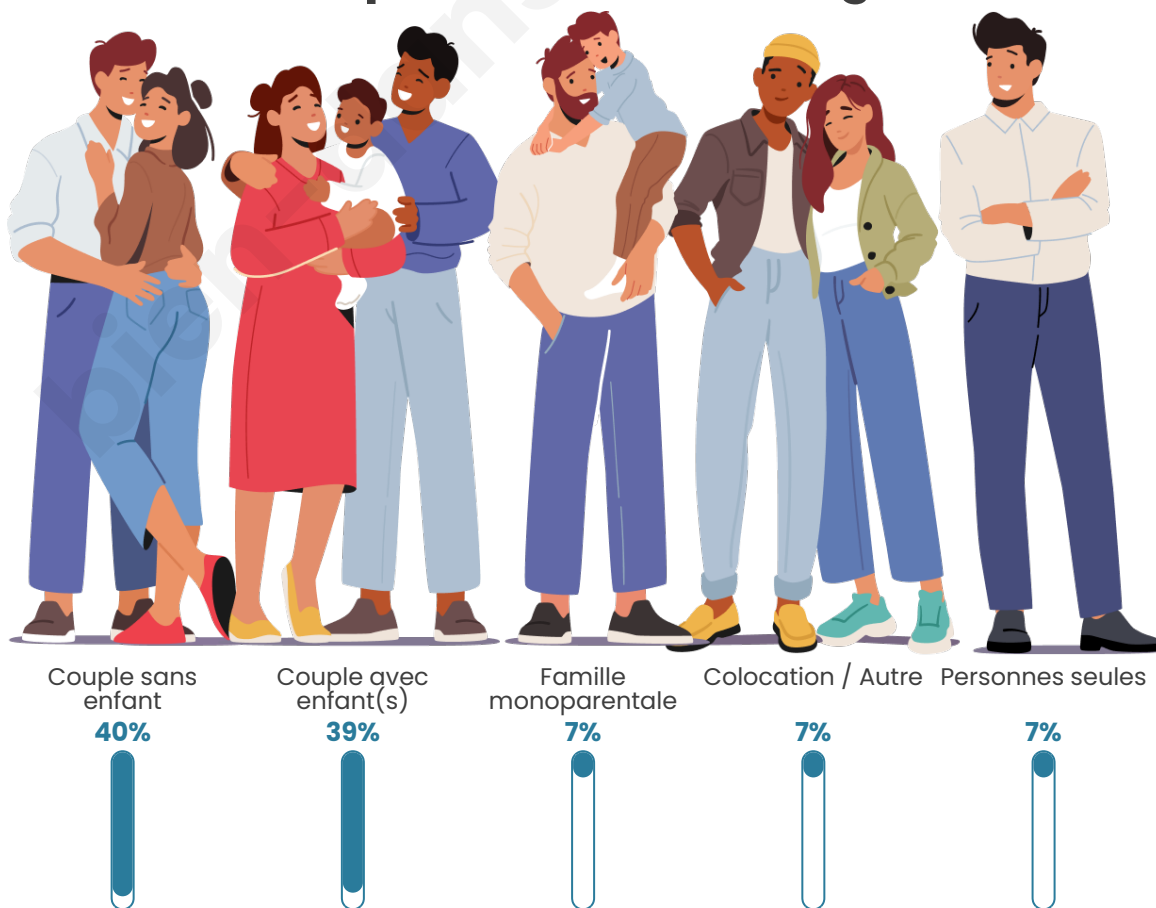

Tranche d'âge

Activité professionnelle

Niveau de diplôme

Composition des ménages

Profils électoraux

Premier tour

	Marine LE PEN	47.31 %
	Emmanuel MACRON	20.96 %
	Jean-Luc MÉLENCHON	14.97 %
	Yannick JADOT	5.39 %
	Éric ZEMMOUR	2.99 %
	Philippe POUTOU	2.40 %
	Anne HIDALGO	1.80 %
	Fabien ROUSSEL	1.20 %
	Jean LASSALLE	1.20 %
	Valérie PÉCRESSÉ	1.20 %
	Nicolas DUPONT- AIGNAN	0.60 %
	Nathalie ARTHAUD	0.00 %