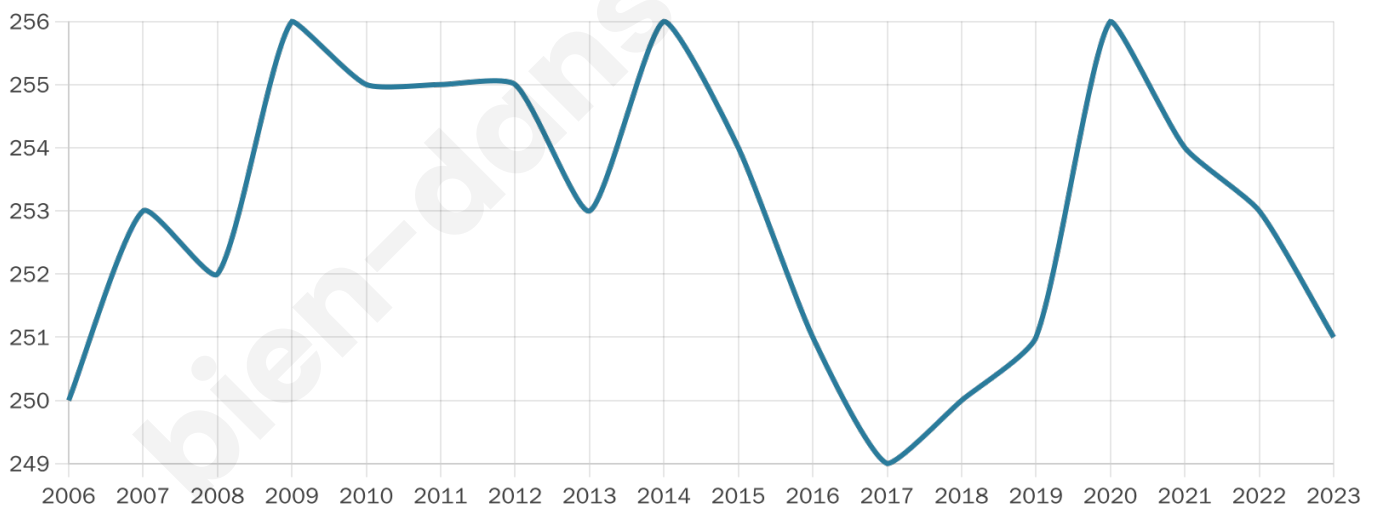

251

Age moyen

43 ans

Pop active

47.8%

Taux chômage

4.6%

Pop densité

31 h/km²

Revenu moyen

22 750 €/an

Evolution du nombre d'habitants

Sources : Institut national de la statistique et des études économiques (insee) selon Les dernières parutions officielles de 2024 portant sur les années 2020, 2021 et 2022.