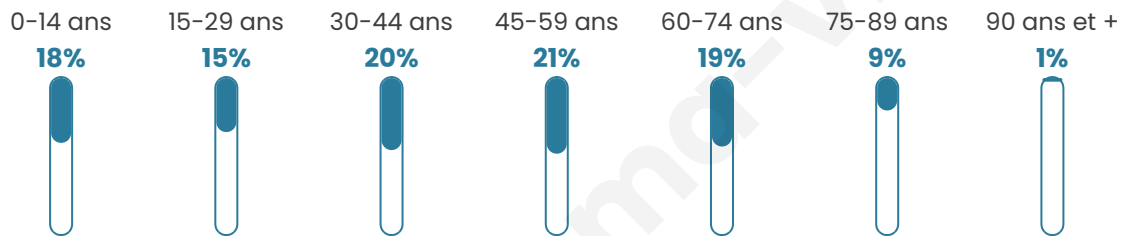

251

Age moyen

43 ans

Pop active

47.8%

Taux chômage

4.6%

Pop densité

31 h/km²

Revenu moyen

22 750 €/an

Evolution du nombre d'habitants

Sources : Institut national de la statistique et des études économiques (insee) selon Les dernières parutions officielles de 2024 portant sur les années 2020, 2021 et 2022.

Tranche d'âge

Activité professionnelle

Niveau de diplôme

Composition des ménages

Profils électoraux

Premier tour

	Marine LE PEN	35.57 %
	Emmanuel MACRON	31.54 %
	Jean-Luc MÉLENCHON	11.41 %
	Éric ZEMMOUR	5.37 %
	Valérie PÉCRESE	5.37 %
	Nicolas DUPONT-AIGNAN	3.36 %
	Fabien ROUSSEL	2.01 %
	Jean LASSALLE	2.01 %
	Nathalie ARTHAUD	1.34 %
	Anne HIDALGO	1.34 %
	Yannick JADOT	0.67 %
	Philippe POUTOU	0.00 %

185 inscrits

Participation : 81.08%

Votes blancs : 0.67%

Votes nuls : 0.00%

Second tour

	Emmanuel MACRON	42,66 %
	Marine LE PEN	57,34 %

185 inscrits

Participation : 82.7%