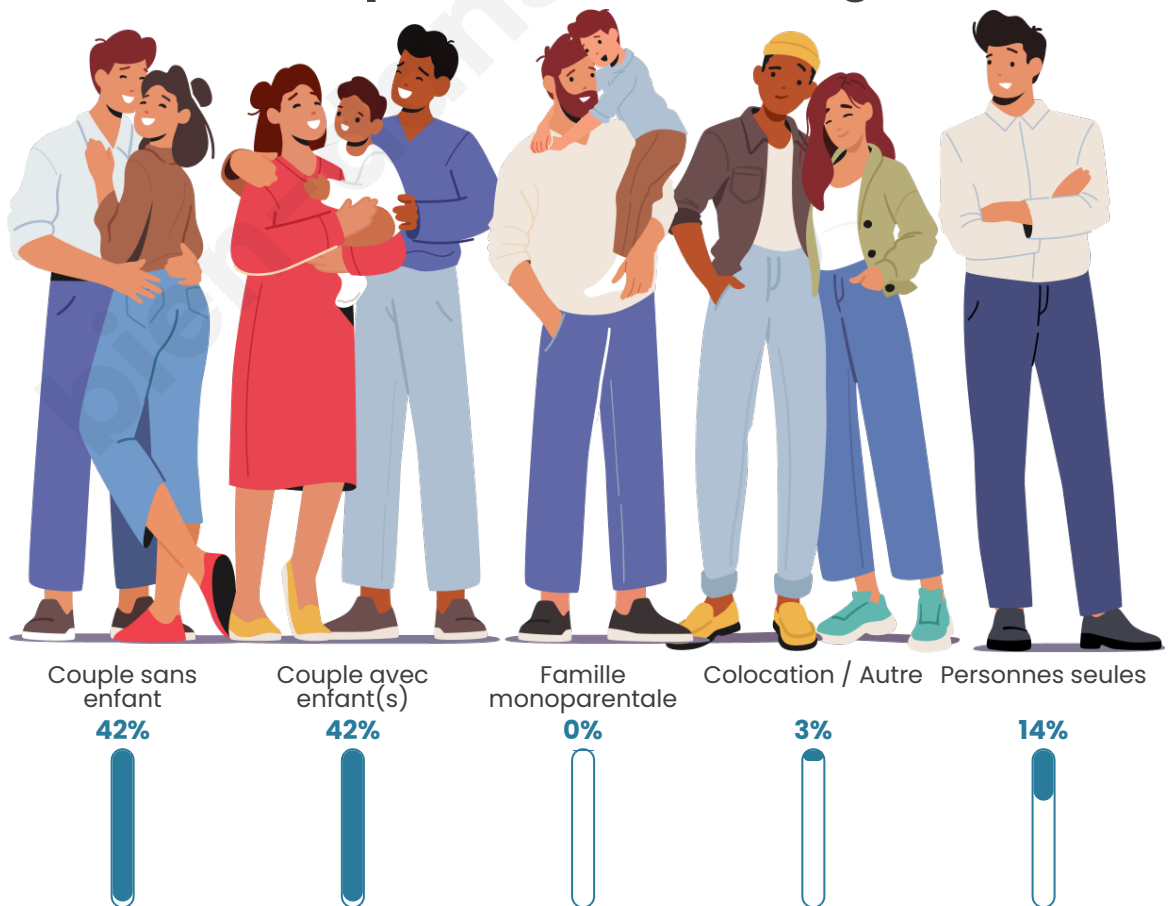

Tranche d'âge

Activité professionnelle

Niveau de diplôme

Composition des ménages

Profils électoraux

Premier tour

	Marine LE PEN	35.57 %
	Emmanuel MACRON	31.54 %
	Jean-Luc MÉLENCHON	11.41 %
	Éric ZEMMOUR	5.37 %
	Valérie PÉCRESE	5.37 %
	Nicolas DUPONT-AIGNAN	3.36 %
	Fabien ROUSSEL	2.01 %
	Jean LASSALLE	2.01 %
	Nathalie ARTHAUD	1.34 %
	Anne HIDALGO	1.34 %
	Yannick JADOT	0.67 %
	Philippe POUTOU	0.00 %