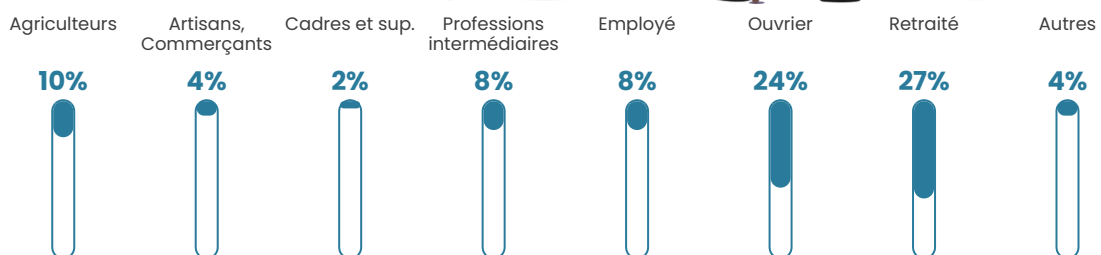

31 h/km²

Revenu moyen

22 750 €/an

Evolution du nombre d'habitants

Sources : Institut national de la statistique et des études économiques (insee) selon Les dernières parutions officielles de 2024 portant sur les années 2020, 2021 et 2022.

Tranche d'âge

Activité professionnelle

Niveau de diplôme

Composition des ménages

Profils électoraux

Premier tour

	Marine LE PEN	35.57 %
	Emmanuel MACRON	31.54 %
	Jean-Luc MÉLENCHON	11.41 %
	Éric ZEMMOUR	5.37 %
	Valérie PÉCRESE	5.37 %
	Nicolas DUPONT-AIGNAN	3.36 %
	Fabien ROUSSEL	2.01 %
	Jean LASSALLE	2.01 %
	Nathalie ARTHAUD	1.34 %
	Anne HIDALGO	1.34 %
	Yannick JADOT	0.67 %
	Philippe POUTOU	0.00 %