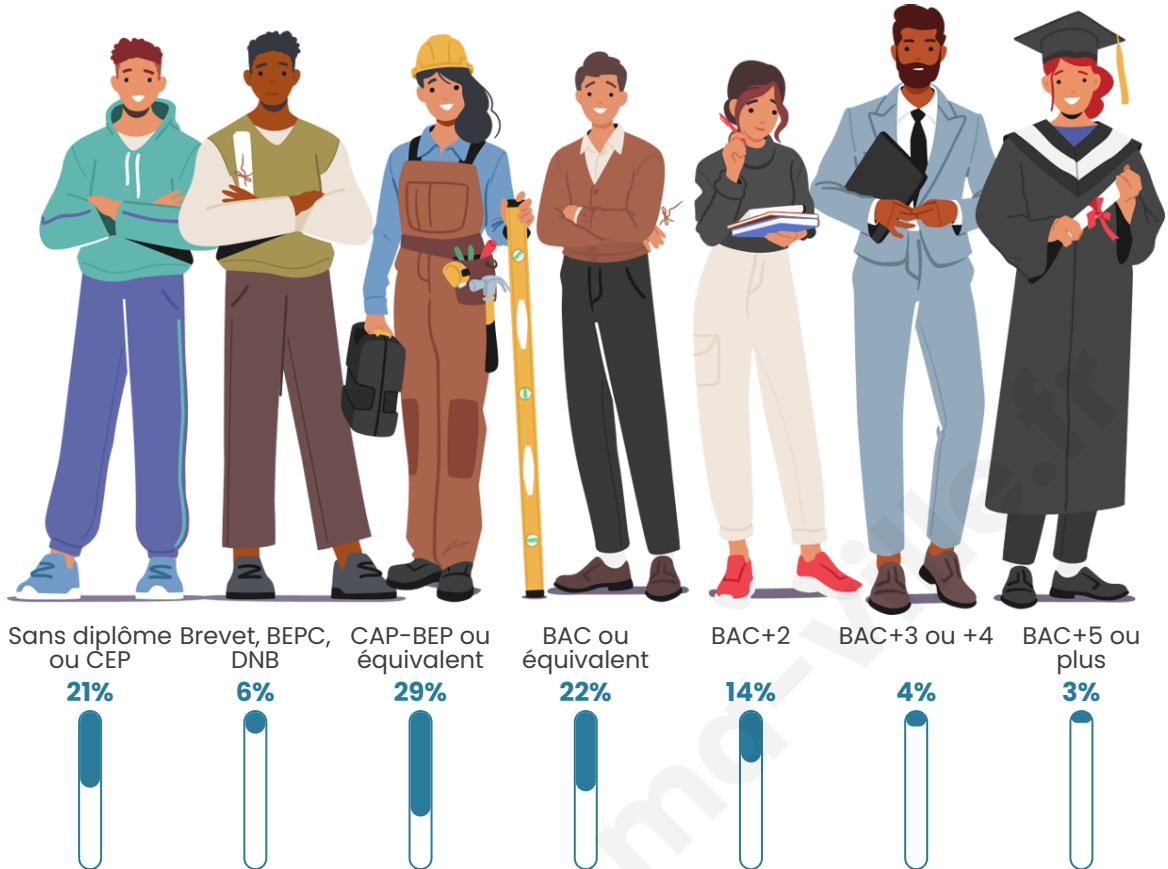

Tranche d'âge

Activité professionnelle

Niveau de diplôme

Composition des ménages

Profils électoraux

Premier tour

	Marine LE PEN	35.57 %
	Emmanuel MACRON	31.54 %
	Jean-Luc MÉLENCHON	11.41 %
	Éric ZEMMOUR	5.37 %
	Valérie PÉCRESE	5.37 %
	Nicolas DUPONT-AIGNAN	3.36 %
	Fabien ROUSSEL	2.01 %
	Jean LASSALLE	2.01 %
	Nathalie ARTHAUD	1.34 %
	Anne HIDALGO	1.34 %
	Yannick JADOT	0.67 %
	Philippe POUTOU	0.00 %