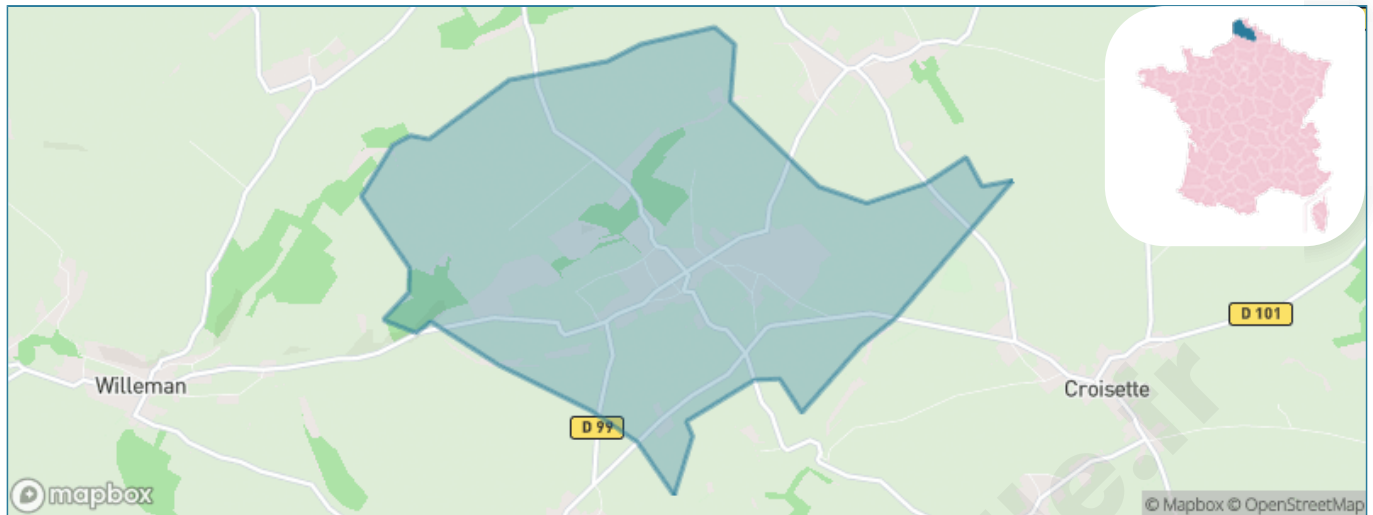

Version web

Ville de Oeuf-en-Ternois

Présenté par

BIEN dans
ma **VILLE** 

Sommaire

Situation géographique	3
Statistiques sur la population	4
Evolution du nombre d'habitants	4
Tranche d'âge	5
0-14 ans	5
15-29 ans	5
30-44 ans	5
45-59 ans	5
60-74 ans	5
75-89 ans	5
90 ans et +	5
Activité professionnelle	5
Agriculteurs	5
Artisans, Commerçants	5
Cadres et sup.	5
Professions intermédiaires	5
Employé	5
Ouvrier	5
Retraité	5
Autres	5
Niveau de diplôme	6
Sans diplôme ou CEP	6
Brevet, BEPC, DNB	6
CAP-BEP ou équivalent	6
BAC ou équivalent	6
BAC+2	6
BAC+3 ou +4	6
BAC+5 ou plus	6
Composition des ménages	6
Couple sans enfant	6
Couple avec enfant(s)	6
Famille monoparentale	6
Colocation / Autre	6
Personnes seules	6
Profils électoraux	7
Premier tour	7
Sécurité	8
Evolution du nombre d'infractions	8
Pour comparer	9
Services à la population	10
Commerce	10
Éducation	10
Villes autour de Oeuf-en-Ternois	12

Situation géographique

i Informations clés

- **Région** : Hauts-de-France
- **Département** : Pas-de-Calais
- **Code postal** : 62130
- **Superficie** : 8 km²

Statistiques sur la population

Nombre d'habitants