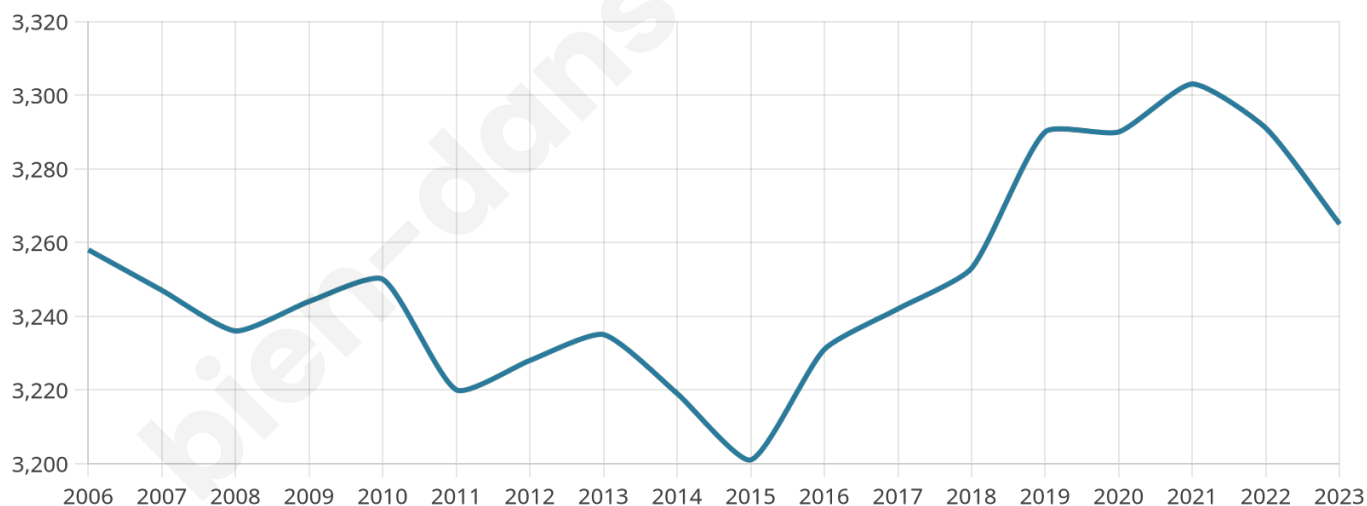

# Statistiques sur la population

Nombre d'habitants

**3 265**

Age moyen

**46 ans**

Pop active

**41.8%**

Taux chômage

**7.1%**

Pop densité

**408 h/km<sup>2</sup>**

Revenu moyen

**25 910 €/an**

## Evolution du nombre d'habitants

Sources : Institut national de la statistique et des études économiques (insee) selon Les dernières parutions officielles de 2024 portant sur les années 2020, 2021 et 2022.