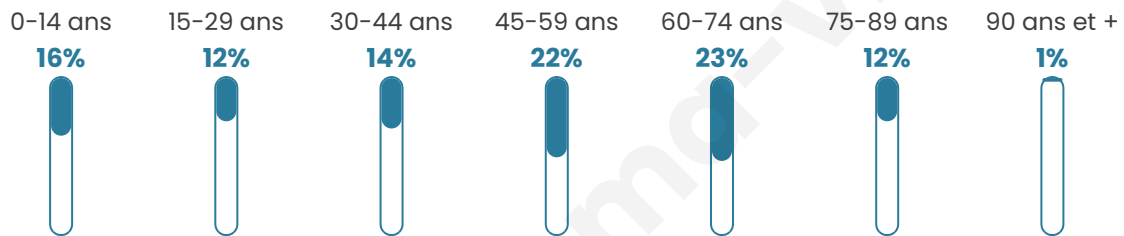

# Statistiques sur la population

Nombre d'habitants

**3 265**

Age moyen

**46 ans**

Pop active

**41.8%**

Taux chômage

**7.1%**

Pop densité

**408 h/km<sup>2</sup>**

Revenu moyen

**25 910 €/an**

## Evolution du nombre d'habitants

Sources : Institut national de la statistique et des études économiques (insee) selon Les dernières parutions officielles de 2024 portant sur les années 2020, 2021 et 2022.

## Tranche d'âge