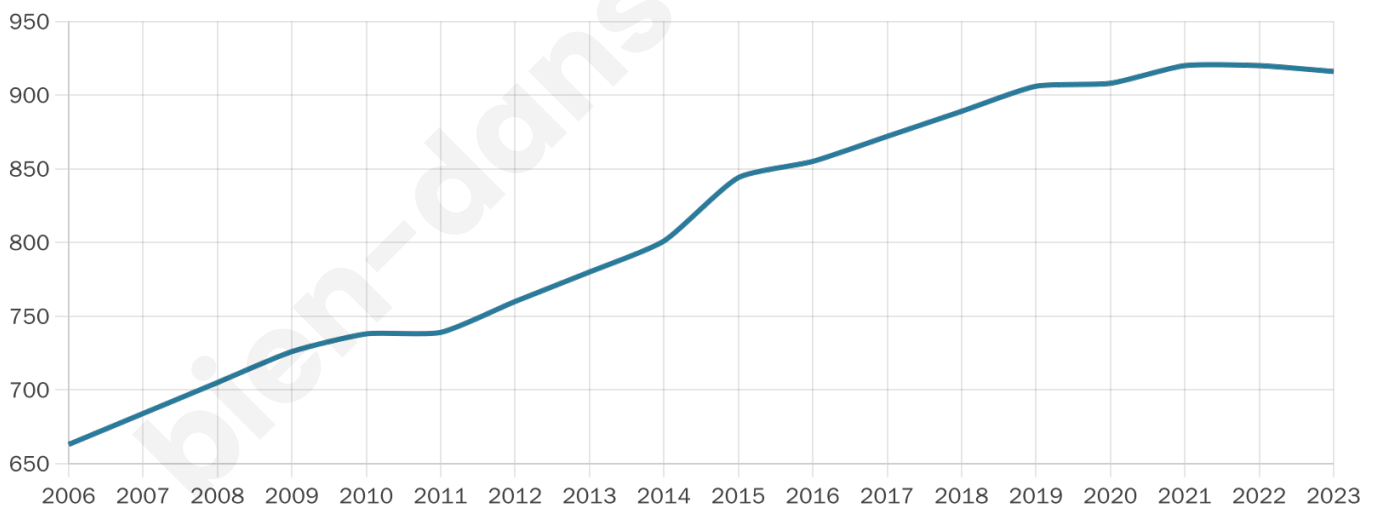

Age moyen

42 ans

Pop active

50.4%

Taux chômage

5.1%

Pop densité

153 h/km²

Revenu moyen

30 110 €/an

Evolution du nombre d'habitants

Sources : Institut national de la statistique et des études économiques (insee) selon Les dernières parutions officielles de 2024 portant sur les années 2020, 2021 et 2022.