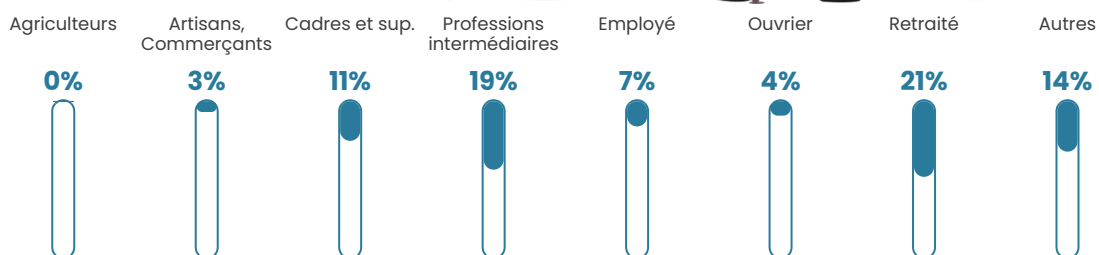

Revenu moyen

30 110 €/an

Evolution du nombre d'habitants

Sources : Institut national de la statistique et des études économiques (insee) selon Les dernières parutions officielles de 2024 portant sur les années 2020, 2021 et 2022.

Tranche d'âge

Activité professionnelle

Niveau de diplôme

Composition des ménages

Profils électoraux

Premier tour

	Emmanuel MACRON	37.18 %
	Jean-Luc MÉLENCHON	20.62 %
	Marine LE PEN	11.36 %
	Éric ZEMMOUR	7.63 %
	Jean LASSALLE	5.19 %
	Yannick JADOT	5.19 %
	Valérie PÉCRESE	4.87 %
	Nicolas DUPONT- AIGNAN	2.92 %
	Anne HIDALGO	1.95 %
	Fabien ROUSSEL	1.79 %
	Nathalie ARTHAUD	0.65 %
	Philippe POUTOU	0.65 %