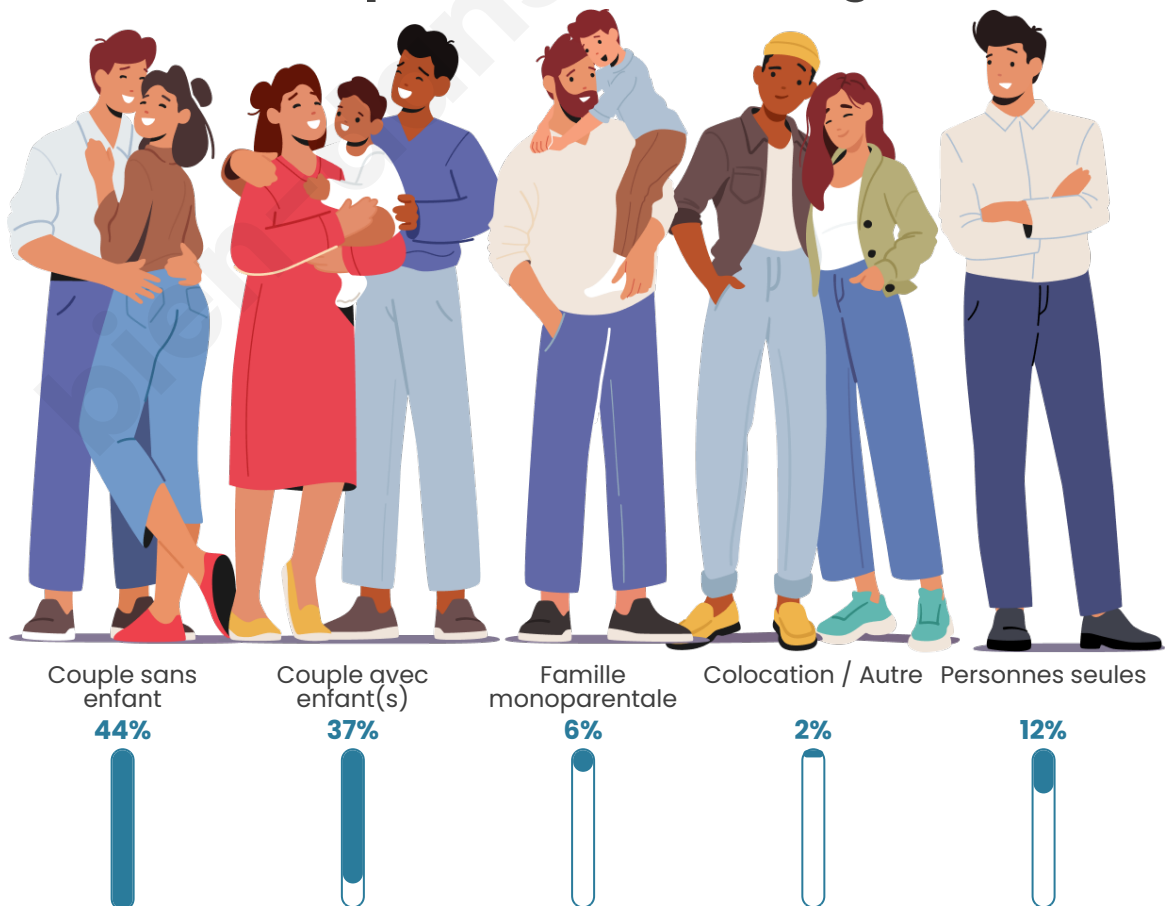

Tranche d'âge

Activité professionnelle

Niveau de diplôme

Composition des ménages

Profils électoraux

Premier tour

	Emmanuel MACRON	37.18 %
	Jean-Luc MÉLENCHON	20.62 %
	Marine LE PEN	11.36 %
	Éric ZEMMOUR	7.63 %
	Jean LASSALLE	5.19 %
	Yannick JADOT	5.19 %
	Valérie PÉCRESE	4.87 %
	Nicolas DUPONT- AIGNAN	2.92 %
	Anne HIDALGO	1.95 %
	Fabien ROUSSEL	1.79 %
	Nathalie ARTHAUD	0.65 %
	Philippe POUTOU	0.65 %