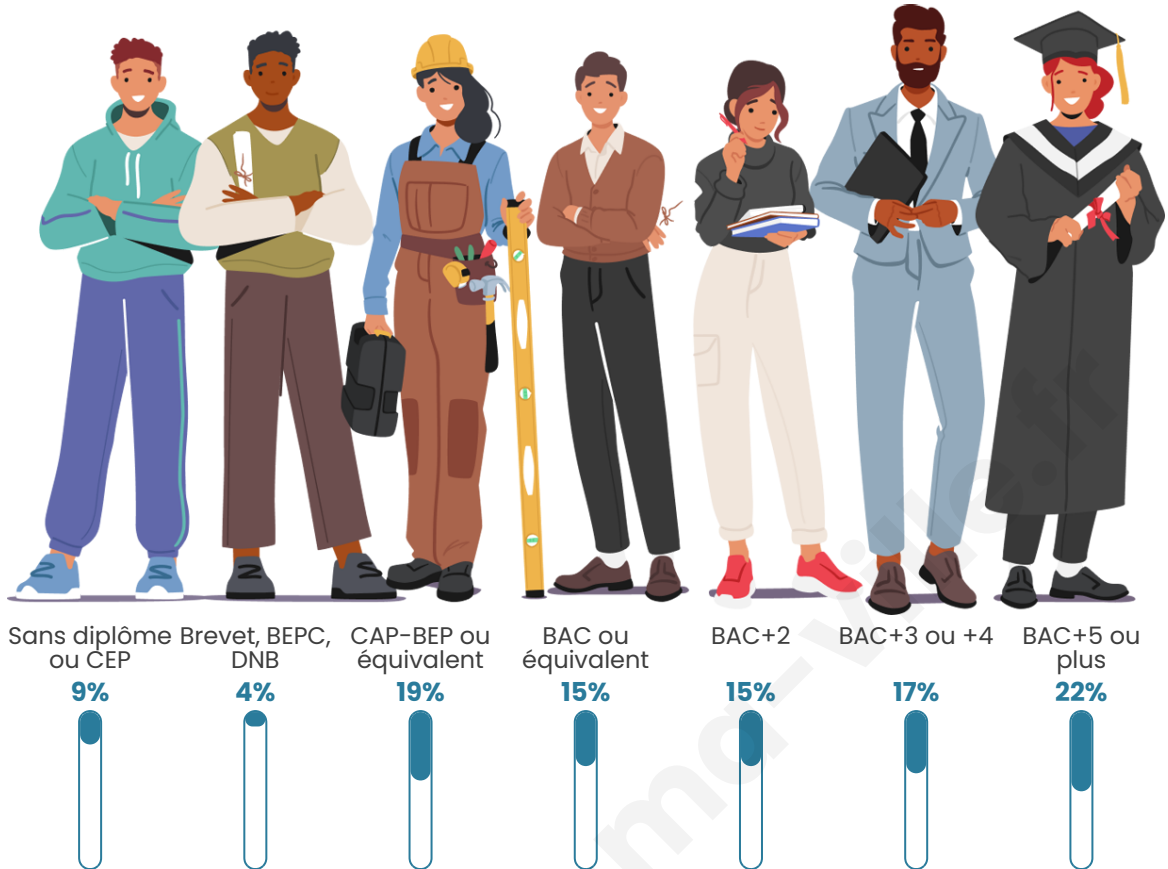

Age moyen

42 ans

Pop active

50.4%

Taux chômage

5.1%

Pop densité

153 h/km²

Tranche d'âge

Activité professionnelle

Niveau de diplôme

Composition des ménages

Profils électoraux

Premier tour

	Emmanuel MACRON	37.18 %
	Jean-Luc MÉLENCHON	20.62 %
	Marine LE PEN	11.36 %
	Éric ZEMMOUR	7.63 %
	Jean LASSALLE	5.19 %
	Yannick JADOT	5.19 %
	Valérie PÉCRESE	4.87 %
	Nicolas DUPONT- AIGNAN	2.92 %
	Anne HIDALGO	1.95 %
	Fabien ROUSSEL	1.79 %
	Nathalie ARTHAUD	0.65 %
	Philippe POUTOU	0.65 %