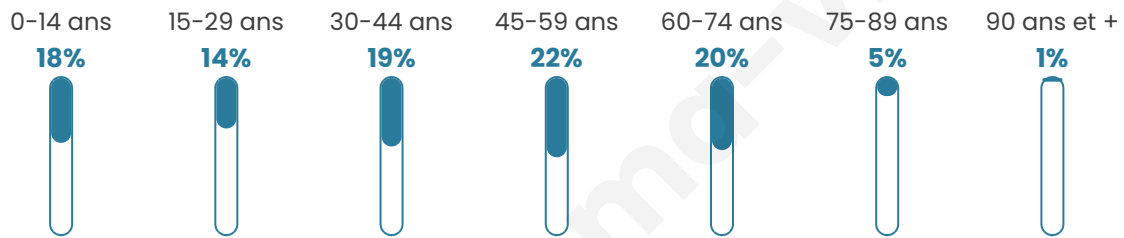

Age moyen

42 ans

Pop active

50.4%

Taux chômage

5.1%

Pop densité

153 h/km²

Revenu moyen

30 110 €/an

Evolution du nombre d'habitants

Sources : Institut national de la statistique et des études économiques (insee) selon Les dernières parutions officielles de 2024 portant sur les années 2020, 2021 et 2022.

Tranche d'âge

Activité professionnelle

Niveau de diplôme

Composition des ménages

Profils électoraux

Premier tour

	Emmanuel MACRON	37.18 %
	Jean-Luc MÉLENCHON	20.62 %
	Marine LE PEN	11.36 %
	Éric ZEMMOUR	7.63 %
	Jean LASSALLE	5.19 %
	Yannick JADOT	5.19 %
	Valérie PÉCRESE	4.87 %
	Nicolas DUPONT- AIGNAN	2.92 %
	Anne HIDALGO	1.95 %
	Fabien ROUSSEL	1.79 %
	Nathalie ARTHAUD	0.65 %
	Philippe POUTOU	0.65 %