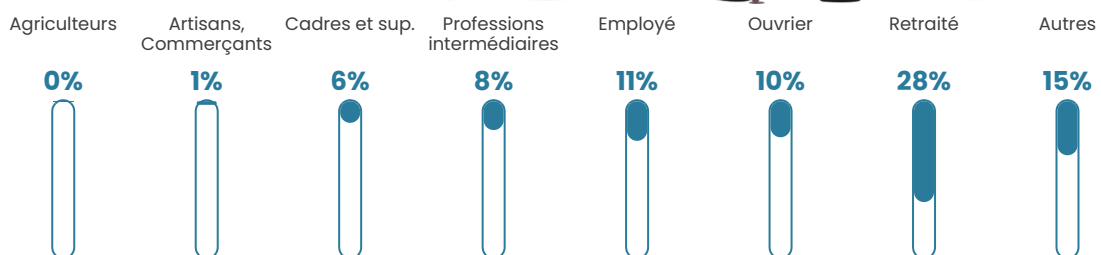

Revenu moyen

22 750 €/an

Evolution du nombre d'habitants

Sources : Institut national de la statistique et des études économiques (insee) selon Les dernières parutions officielles de 2024 portant sur les années 2020, 2021 et 2022.

Tranche d'âge

Activité professionnelle

Niveau de diplôme

Composition des ménages

Profils électoraux

Premier tour

	Marine LE PEN	36.11 %
	Emmanuel MACRON	24.31 %
	Jean-Luc MÉLENCHON	18.06 %
	Jean LASSALLE	5.56 %
	Valérie PÉCRESSÉ	4.51 %
	Éric ZEMMOUR	3.82 %
	Fabien ROUSSEL	3.47 %
	Nicolas DUPONT-AIGNAN	1.39 %
	Philippe POUTOU	1.04 %
	Nathalie ARTHAUD	0.69 %
	Yannick JADOT	0.69 %
	Anne HIDALGO	0.35 %