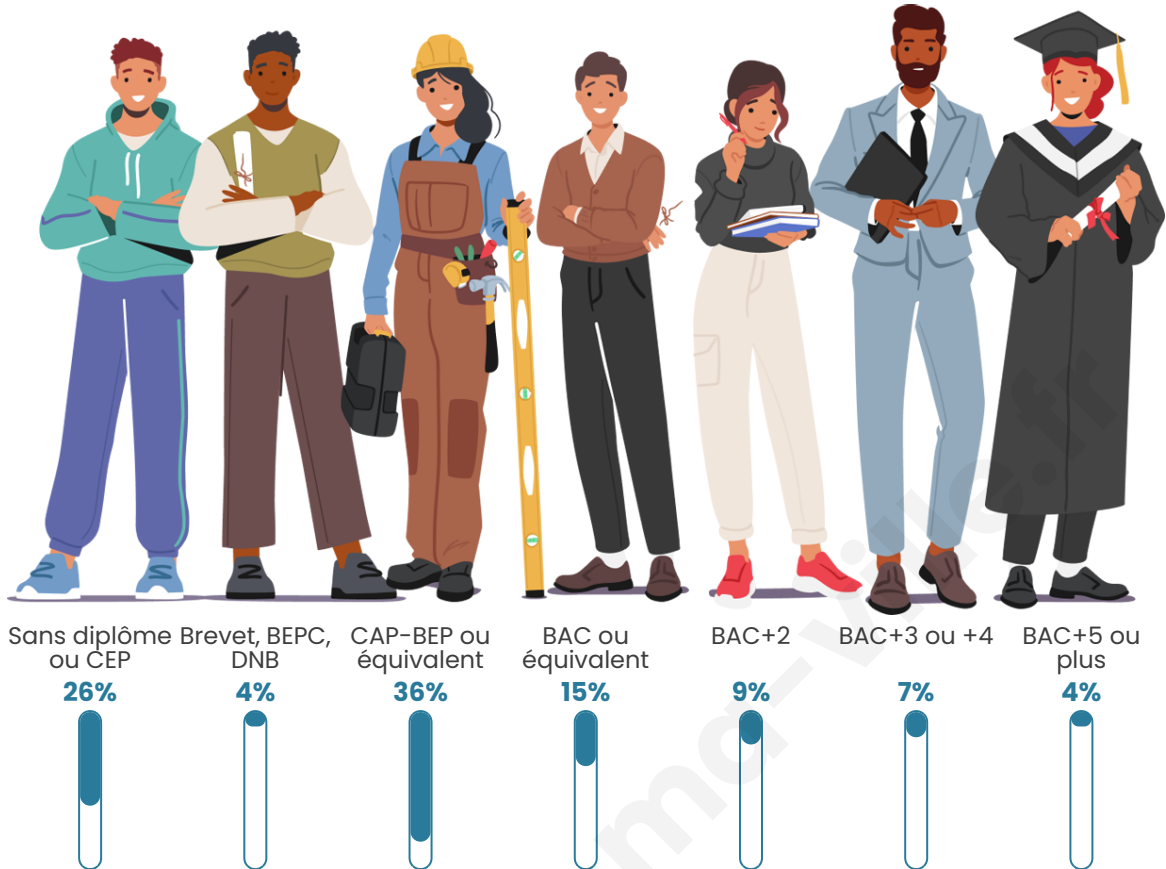

Tranche d'âge

Activité professionnelle

Niveau de diplôme

Composition des ménages

Profils électoraux

Premier tour

	Marine LE PEN	36.11 %
	Emmanuel MACRON	24.31 %
	Jean-Luc MÉLENCHON	18.06 %
	Jean LASSALLE	5.56 %
	Valérie PÉCRESSÉ	4.51 %
	Éric ZEMMOUR	3.82 %
	Fabien ROUSSEL	3.47 %
	Nicolas DUPONT-AIGNAN	1.39 %
	Philippe POUTOU	1.04 %
	Nathalie ARTHAUD	0.69 %
	Yannick JADOT	0.69 %
	Anne HIDALGO	0.35 %