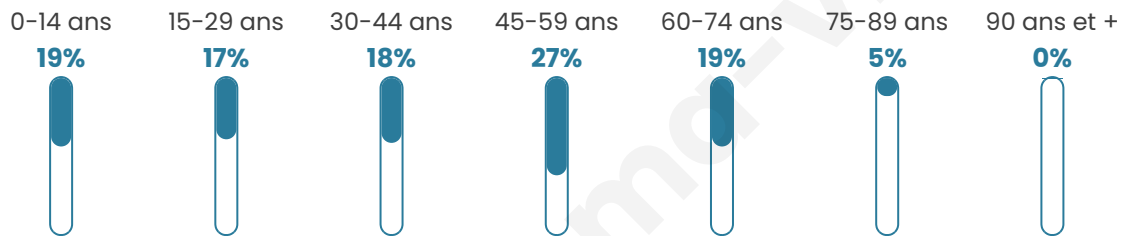

Age moyen

41 ans

Pop active

47.1%

Taux chômage

9.8%

Pop densité

54 h/km²

Revenu moyen

22 750 €/an

Evolution du nombre d'habitants

Sources : Institut national de la statistique et des études économiques (insee) selon Les dernières parutions officielles de 2024 portant sur les années 2020, 2021 et 2022.

Tranche d'âge

Activité professionnelle

Niveau de diplôme

Composition des ménages

Profils électoraux

Premier tour

	Marine LE PEN	36.11 %
	Emmanuel MACRON	24.31 %
	Jean-Luc MÉLENCHON	18.06 %
	Jean LASSALLE	5.56 %
	Valérie PÉCRESSÉ	4.51 %
	Éric ZEMMOUR	3.82 %
	Fabien ROUSSEL	3.47 %
	Nicolas DUPONT-AIGNAN	1.39 %
	Philippe POUTOU	1.04 %
	Nathalie ARTHAUD	0.69 %
	Yannick JADOT	0.69 %
	Anne HIDALGO	0.35 %

369 inscrits

Participation : 79.95%

Votes blancs : 1.69%

Votes nuls : 0.68%

Second tour

	Emmanuel MACRON	41,58 %
	Marine LE PEN	58,42 %

368 inscrits

Participation : 82.88%