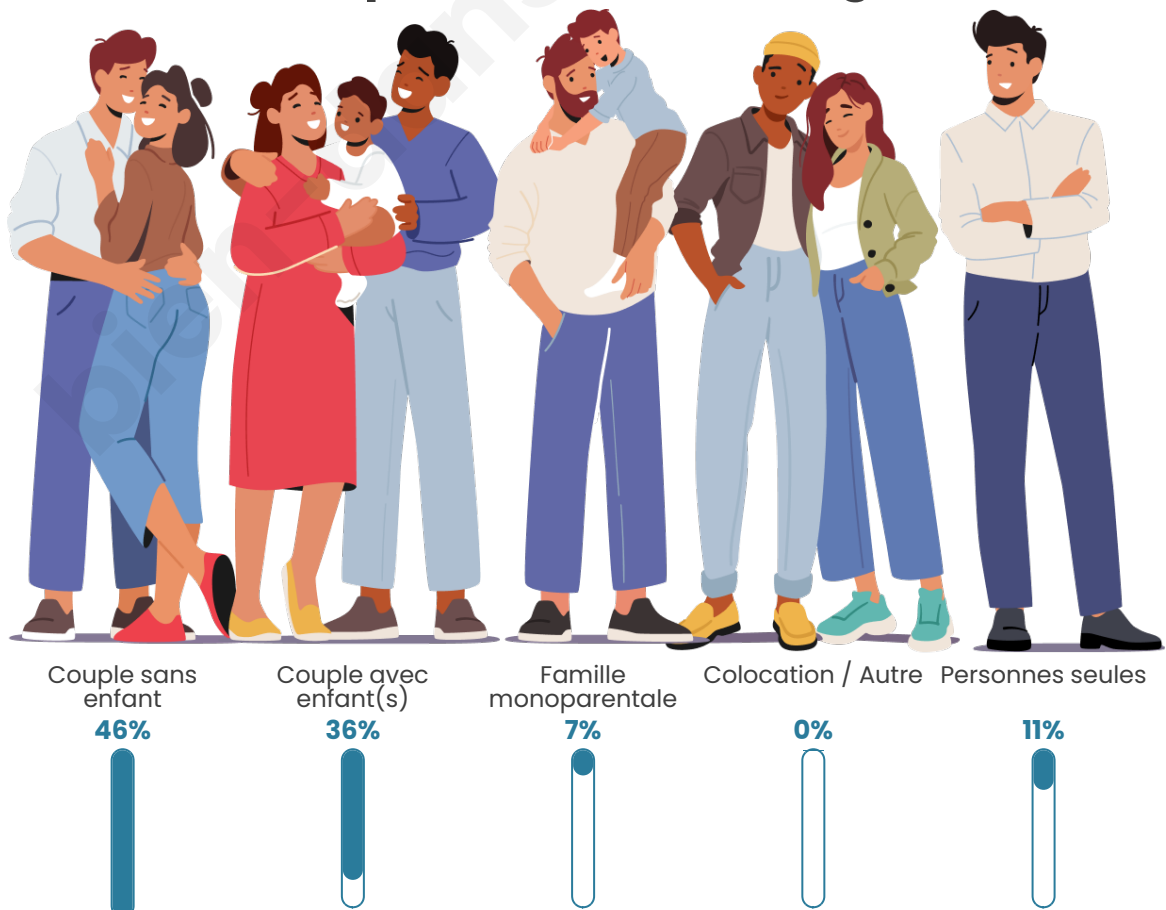

Tranche d'âge

Activité professionnelle

Niveau de diplôme

Composition des ménages

Profils électoraux

Premier tour

	Marine LE PEN	36.11 %
	Emmanuel MACRON	24.31 %
	Jean-Luc MÉLENCHON	18.06 %
	Jean LASSALLE	5.56 %
	Valérie PÉCRESSÉ	4.51 %
	Éric ZEMMOUR	3.82 %
	Fabien ROUSSEL	3.47 %
	Nicolas DUPONT-AIGNAN	1.39 %
	Philippe POUTOU	1.04 %
	Nathalie ARTHAUD	0.69 %
	Yannick JADOT	0.69 %
	Anne HIDALGO	0.35 %