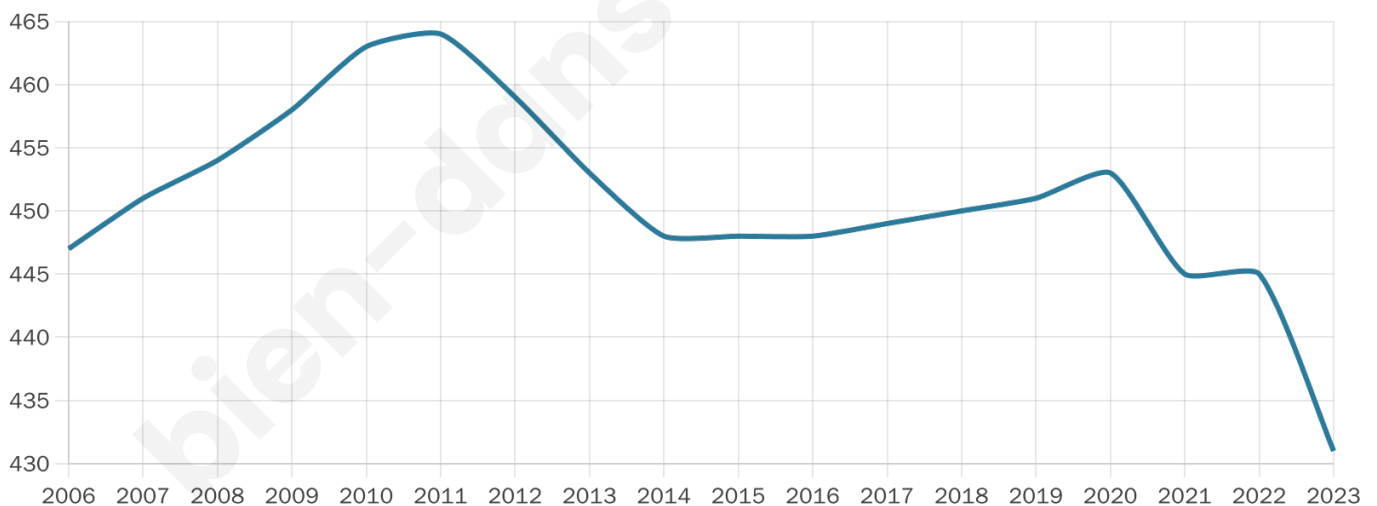

Age moyen

41 ans

Pop active

47.1%

Taux chômage

9.8%

Pop densité

54 h/km²

Revenu moyen

22 750 €/an

Evolution du nombre d'habitants

Sources : Institut national de la statistique et des études économiques (insee) selon Les dernières parutions officielles de 2024 portant sur les années 2020, 2021 et 2022.