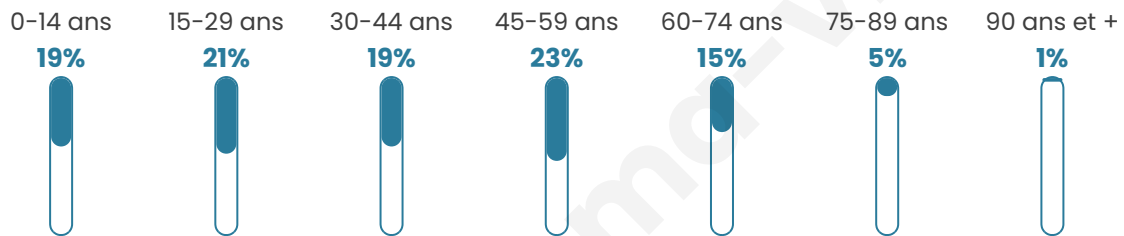

378

Age moyen

38 ans

Pop active

53.7%

Taux chômage

7.3%

Pop densité

38 h/km²

Revenu moyen

23 780 €/an

Evolution du nombre d'habitants

Sources : Institut national de la statistique et des études économiques (insee) selon Les dernières parutions officielles de 2024 portant sur les années 2020, 2021 et 2022.

Tranche d'âge

Activité professionnelle

Niveau de diplôme

Composition des ménages

Profils électoraux

Premier tour

	Marine LE PEN	35.00 %
	Emmanuel MACRON	21.50 %
	Jean-Luc MÉLENCHON	14.50 %
	Éric ZEMMOUR	10.00 %
	Valérie PÉCRESSE	5.50 %
	Philippe POUTOU	4.50 %
	Fabien ROUSSEL	3.50 %
	Nicolas DUPONT-AIGNAN	2.00 %
	Jean LASSALLE	1.50 %
	Yannick JADOT	1.50 %
	Nathalie ARTHAUD	0.50 %
	Anne HIDALGO	0.00 %

277 inscrits

Participation : 74.73%

Votes blancs : 0.97%

Votes nuls : 2.42%

Second tour

	Emmanuel MACRON	43,85 %
	Marine LE PEN	56,15 %

277 inscrits

Participation : 74.73%