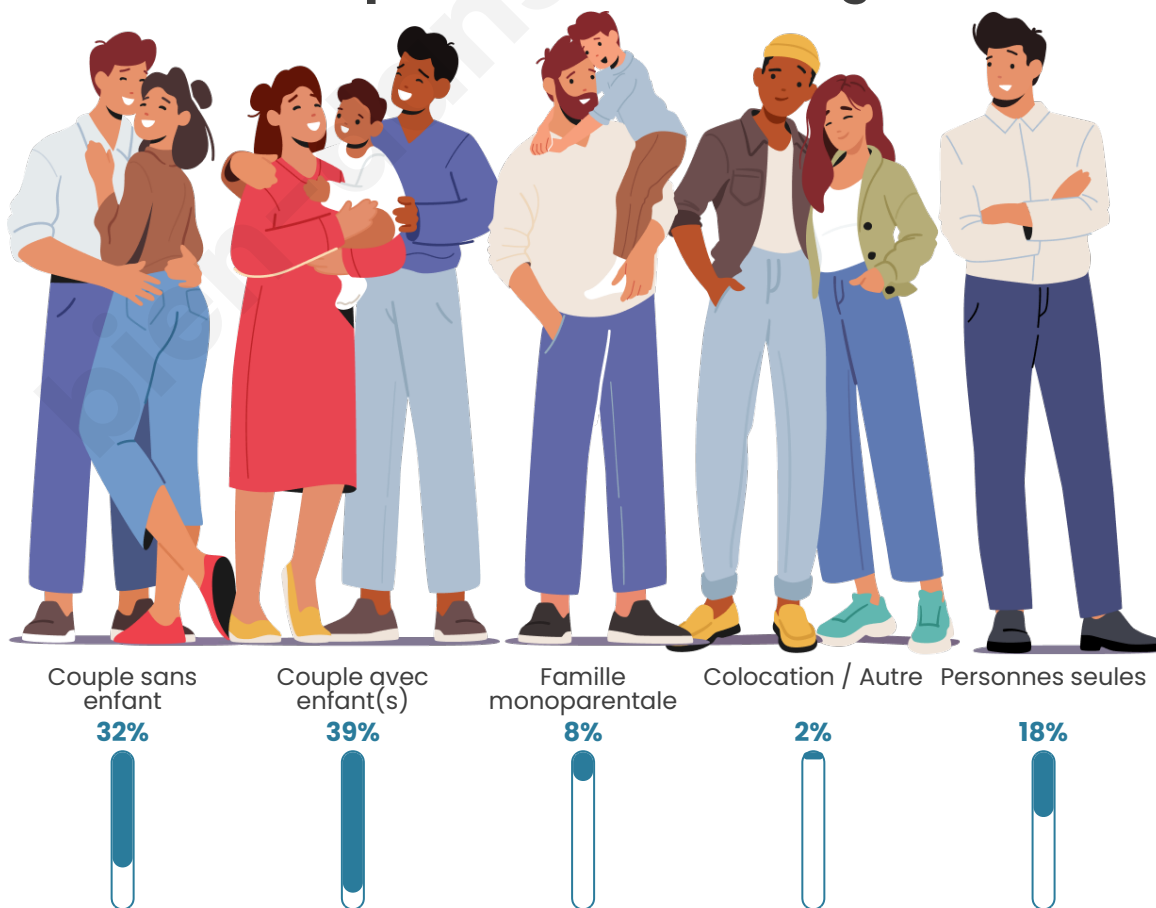

Tranche d'âge

Activité professionnelle

Niveau de diplôme

Composition des ménages

Profils électoraux

Premier tour

	Marine LE PEN	35.00 %
	Emmanuel MACRON	21.50 %
	Jean-Luc MÉLENCHON	14.50 %
	Éric ZEMMOUR	10.00 %
	Valérie PÉCRESSE	5.50 %
	Philippe POUTOU	4.50 %
	Fabien ROUSSEL	3.50 %
	Nicolas DUPONT-AIGNAN	2.00 %
	Jean LASSALLE	1.50 %
	Yannick JADOT	1.50 %
	Nathalie ARTHAUD	0.50 %
	Anne HIDALGO	0.00 %