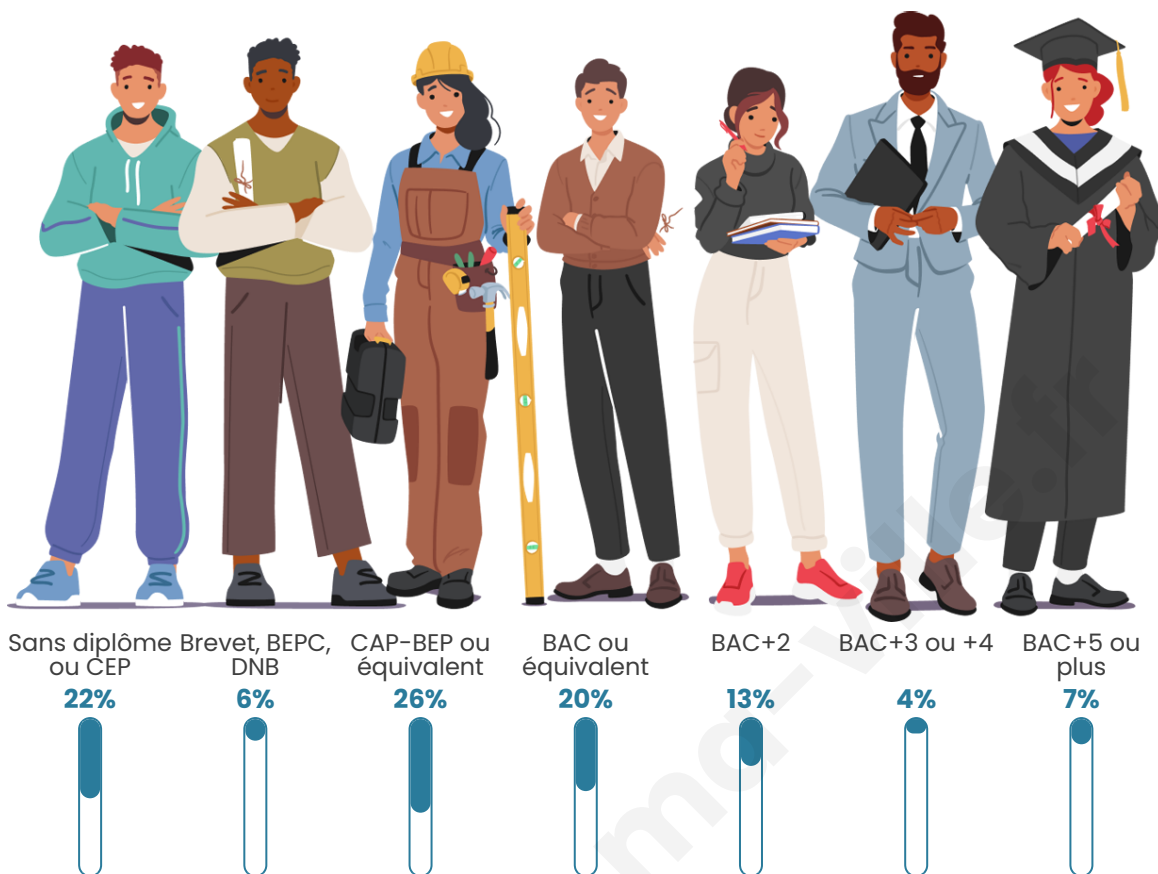

378

Age moyen

38 ans

Pop active

53.7%

Taux chômage

7.3%

Pop densité

Tranche d'âge

Activité professionnelle

Niveau de diplôme

Composition des ménages

Profils électoraux

Premier tour

	Marine LE PEN	35.00 %
	Emmanuel MACRON	21.50 %
	Jean-Luc MÉLENCHON	14.50 %
	Éric ZEMMOUR	10.00 %
	Valérie PÉCRESSE	5.50 %
	Philippe POUTOU	4.50 %
	Fabien ROUSSEL	3.50 %
	Nicolas DUPONT-AIGNAN	2.00 %
	Jean LASSALLE	1.50 %
	Yannick JADOT	1.50 %
	Nathalie ARTHAUD	0.50 %
	Anne HIDALGO	0.00 %