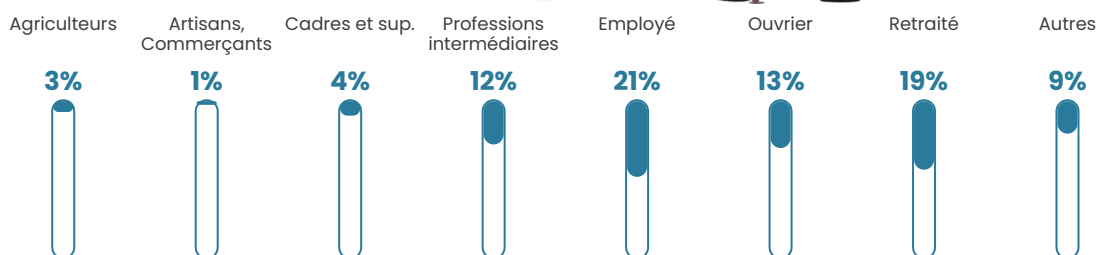

38 h/km²

Revenu moyen

23 780 €/an

Evolution du nombre d'habitants

Sources : Institut national de la statistique et des études économiques (insee) selon Les dernières parutions officielles de 2024 portant sur les années 2020, 2021 et 2022.

Tranche d'âge

Activité professionnelle

Niveau de diplôme

Composition des ménages

Profils électoraux

Premier tour

	Marine LE PEN	35.00 %
	Emmanuel MACRON	21.50 %
	Jean-Luc MÉLENCHON	14.50 %
	Éric ZEMMOUR	10.00 %
	Valérie PÉCRESSE	5.50 %
	Philippe POUTOU	4.50 %
	Fabien ROUSSEL	3.50 %
	Nicolas DUPONT-AIGNAN	2.00 %
	Jean LASSALLE	1.50 %
	Yannick JADOT	1.50 %
	Nathalie ARTHAUD	0.50 %
	Anne HIDALGO	0.00 %