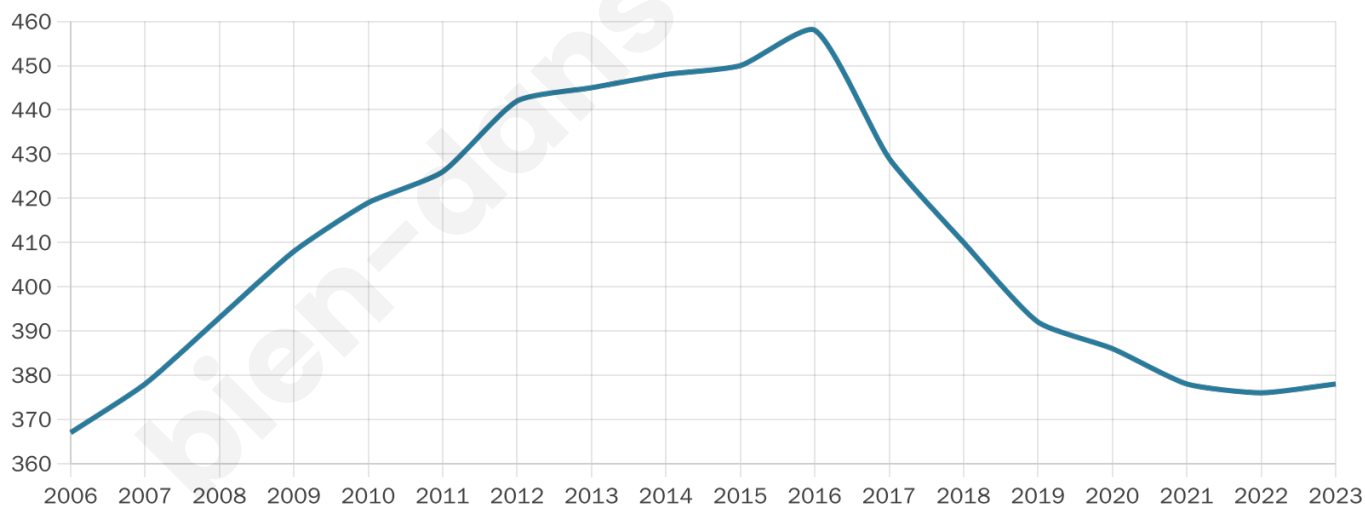

378

Age moyen

38 ans

Pop active

53.7%

Taux chômage

7.3%

Pop densité

38 h/km²

Revenu moyen

23 780 €/an

Evolution du nombre d'habitants

Sources : Institut national de la statistique et des études économiques (insee) selon Les dernières parutions officielles de 2024 portant sur les années 2020, 2021 et 2022.