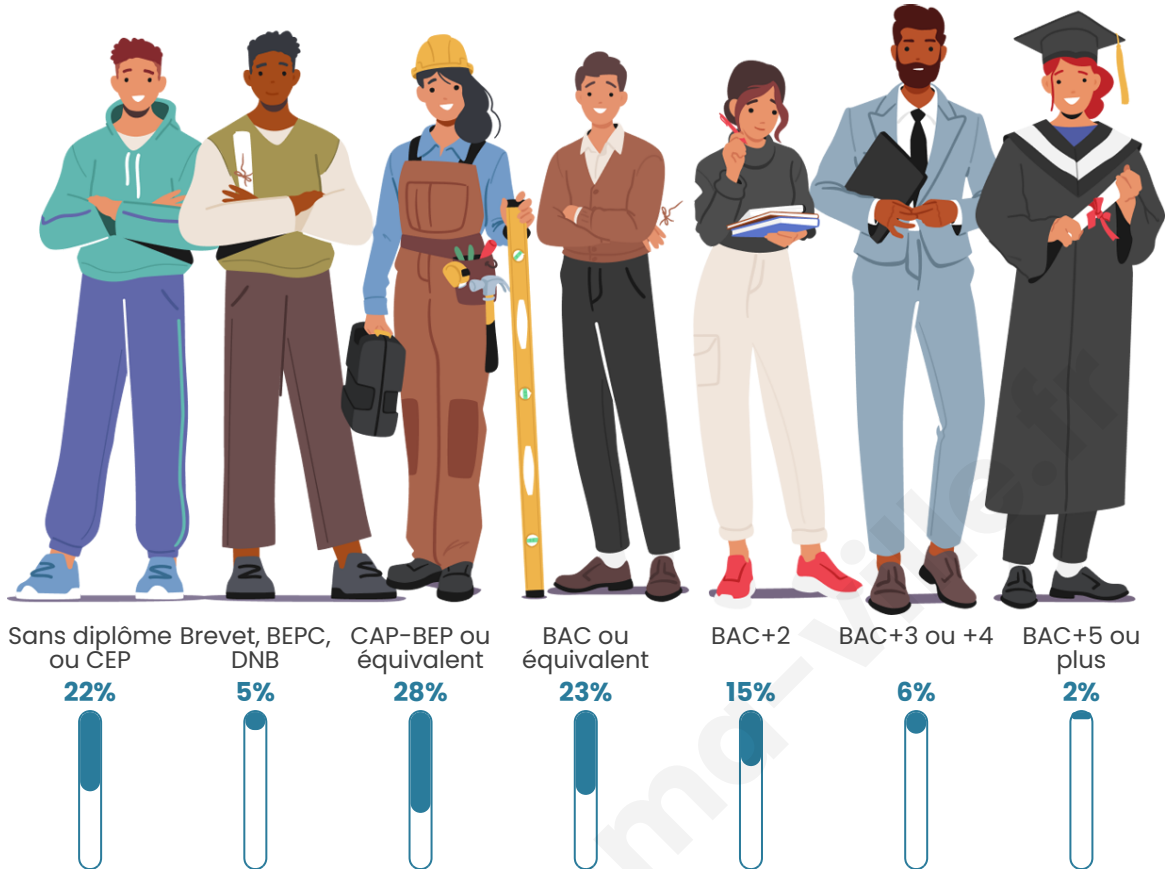

Tranche d'âge

Activité professionnelle

Niveau de diplôme

Composition des ménages

Profils électoraux

Premier tour

	Marine LE PEN	32.84 %
	Emmanuel MACRON	29.85 %
	Jean-Luc MÉLENCHON	15.92 %
	Jean LASSALLE	6.47 %
	Éric ZEMMOUR	5.97 %
	Valérie PÉCRESSÉ	3.48 %
	Fabien ROUSSEL	1.99 %
	Philippe POUTOU	1.00 %
	Nicolas DUPONT- AIGNAN	1.00 %
	Nathalie ARTHAUD	0.50 %
	Anne HIDALGO	0.50 %
	Yannick JADOT	0.50 %