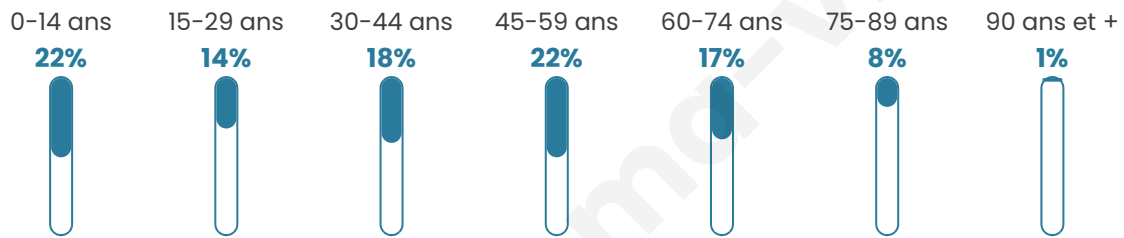

41 ans

Pop active

47.5%

Taux chômage

3.7%

Pop densité

81 h/km²

Revenu moyen

Tranche d'âge

Activité professionnelle

Niveau de diplôme

Composition des ménages

Profils électoraux

Premier tour

	Marine LE PEN	32.84 %
	Emmanuel MACRON	29.85 %
	Jean-Luc MÉLENCHON	15.92 %
	Jean LASSALLE	6.47 %
	Éric ZEMMOUR	5.97 %
	Valérie PÉCRESSÉ	3.48 %
	Fabien ROUSSEL	1.99 %
	Philippe POUTOU	1.00 %
	Nicolas DUPONT- AIGNAN	1.00 %
	Nathalie ARTHAUD	0.50 %
	Anne HIDALGO	0.50 %
	Yannick JADOT	0.50 %