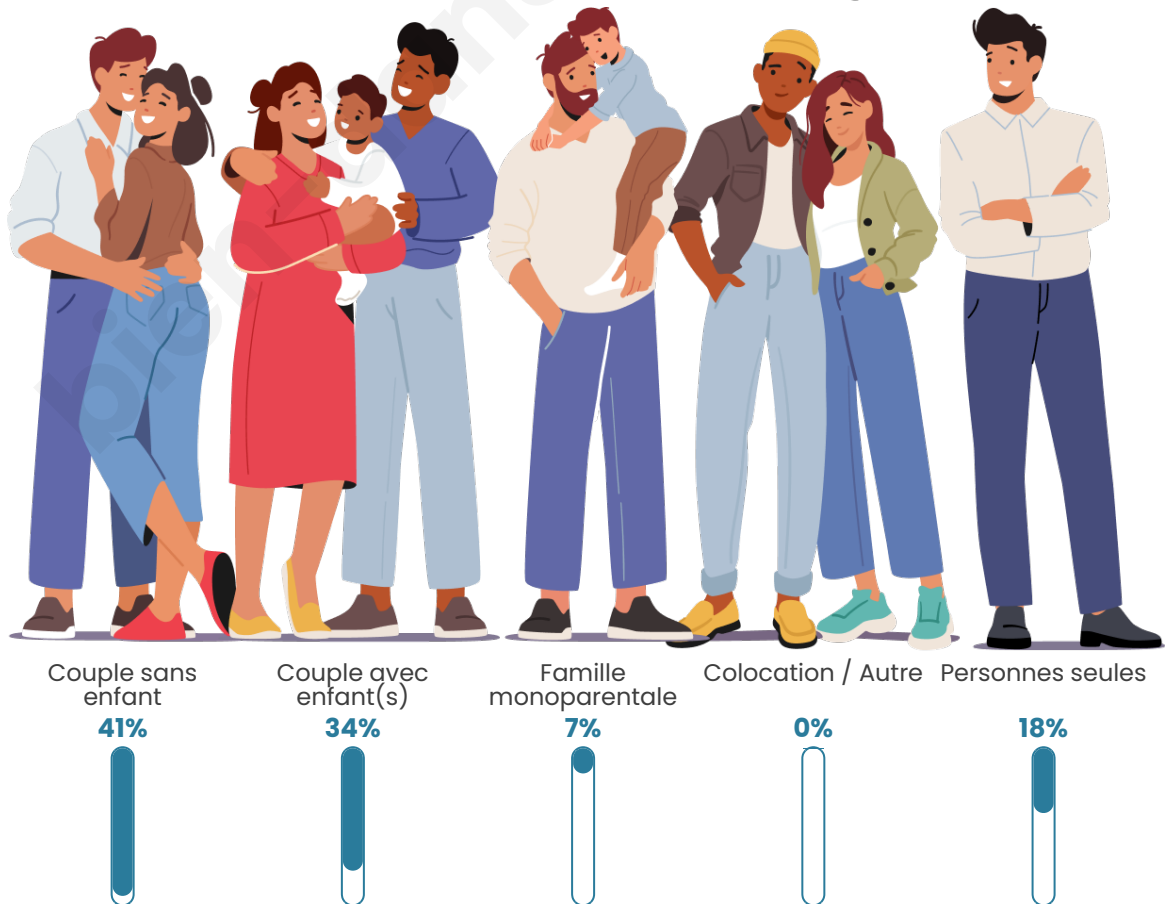

Tranche d'âge

Activité professionnelle

Niveau de diplôme

Composition des ménages

Profils électoraux

Premier tour

	Marine LE PEN	32.84 %
	Emmanuel MACRON	29.85 %
	Jean-Luc MÉLENCHON	15.92 %
	Jean LASSALLE	6.47 %
	Éric ZEMMOUR	5.97 %
	Valérie PÉCRESSÉ	3.48 %
	Fabien ROUSSEL	1.99 %
	Philippe POUTOU	1.00 %
	Nicolas DUPONT- AIGNAN	1.00 %
	Nathalie ARTHAUD	0.50 %
	Anne HIDALGO	0.50 %
	Yannick JADOT	0.50 %