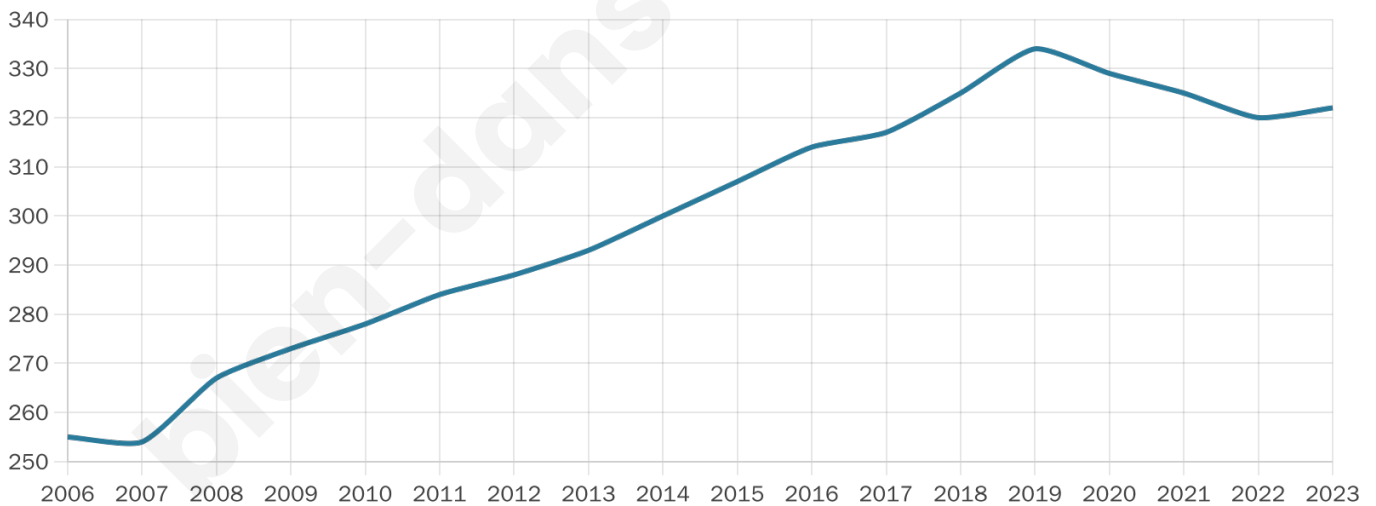

41 ans

Pop active

47.5%

Taux chômage

3.7%

Pop densité

81 h/km²

Revenu moyen

21 610 €/an

Evolution du nombre d'habitants

Sources : Institut national de la statistique et des études économiques (insee) selon Les dernières parutions officielles de 2024 portant sur les années 2020, 2021 et 2022.