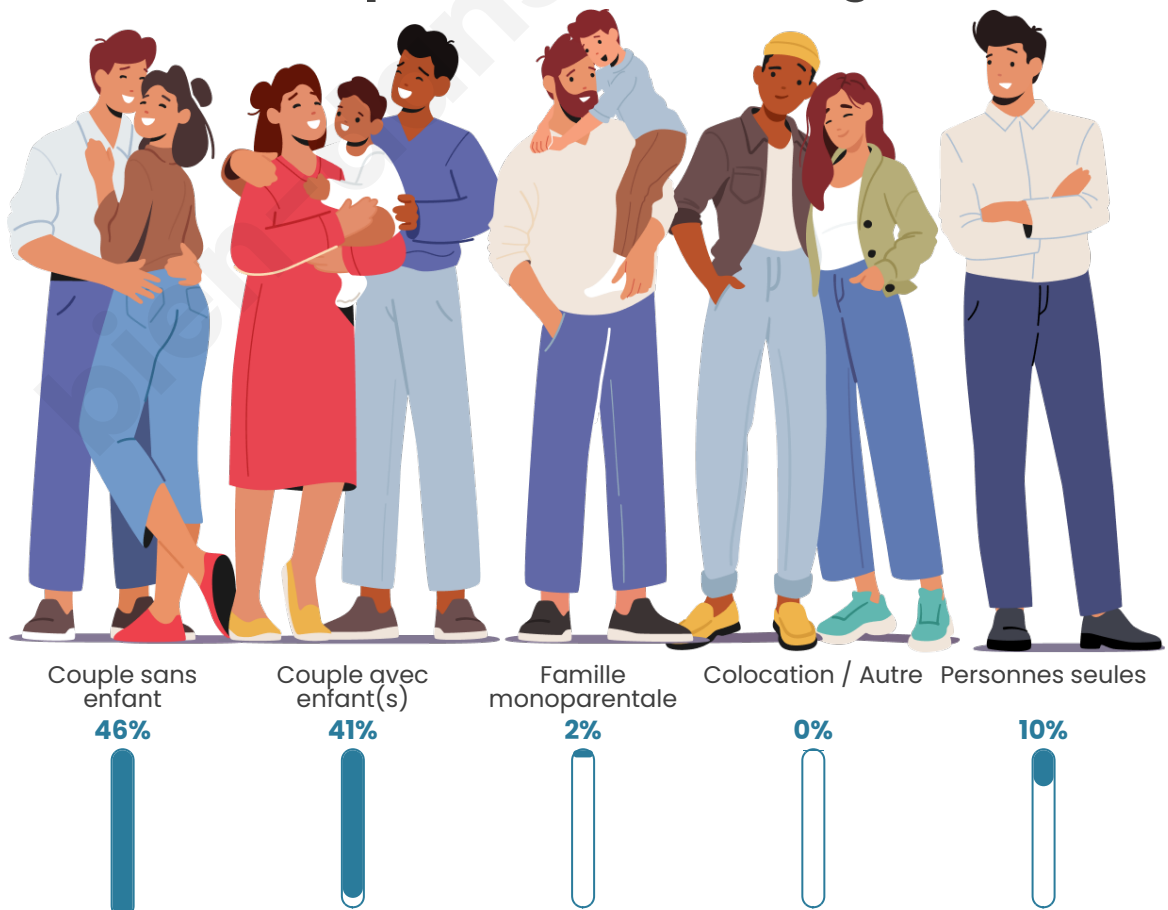

Tranche d'âge

Activité professionnelle

Niveau de diplôme

Composition des ménages

Profils électoraux

Premier tour

	Marine LE PEN	31.65 %
	Emmanuel MACRON	29.52 %
	Jean-Luc MÉLENCHON	15.69 %
	Éric ZEMMOUR	4.79 %
	Valérie PÉCRESE	3.72 %
	Jean LASSALLE	3.19 %
	Fabien ROUSSEL	2.93 %
	Anne HIDALGO	2.66 %
	Yannick JADOT	2.66 %
	Nicolas DUPONT-AIGNAN	1.60 %
	Nathalie ARTHAUD	0.80 %
	Philippe POUTOU	0.80 %