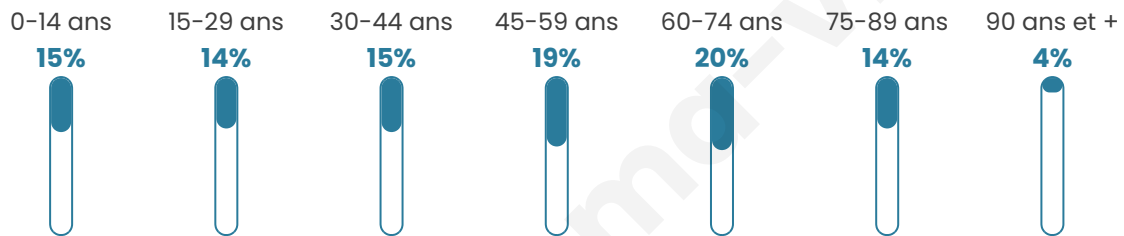

47 ans

Pop active

42%

Taux chômage

4.1%

Pop densité

45 h/km²

Revenu moyen

Tranche d'âge

Activité professionnelle

Niveau de diplôme

Composition des ménages

Profils électoraux

Premier tour

	Marine LE PEN	31.65 %
	Emmanuel MACRON	29.52 %
	Jean-Luc MÉLENCHON	15.69 %
	Éric ZEMMOUR	4.79 %
	Valérie PÉCRESE	3.72 %
	Jean LASSALLE	3.19 %
	Fabien ROUSSEL	2.93 %
	Anne HIDALGO	2.66 %
	Yannick JADOT	2.66 %
	Nicolas DUPONT-AIGNAN	1.60 %
	Nathalie ARTHAUD	0.80 %
	Philippe POUTOU	0.80 %