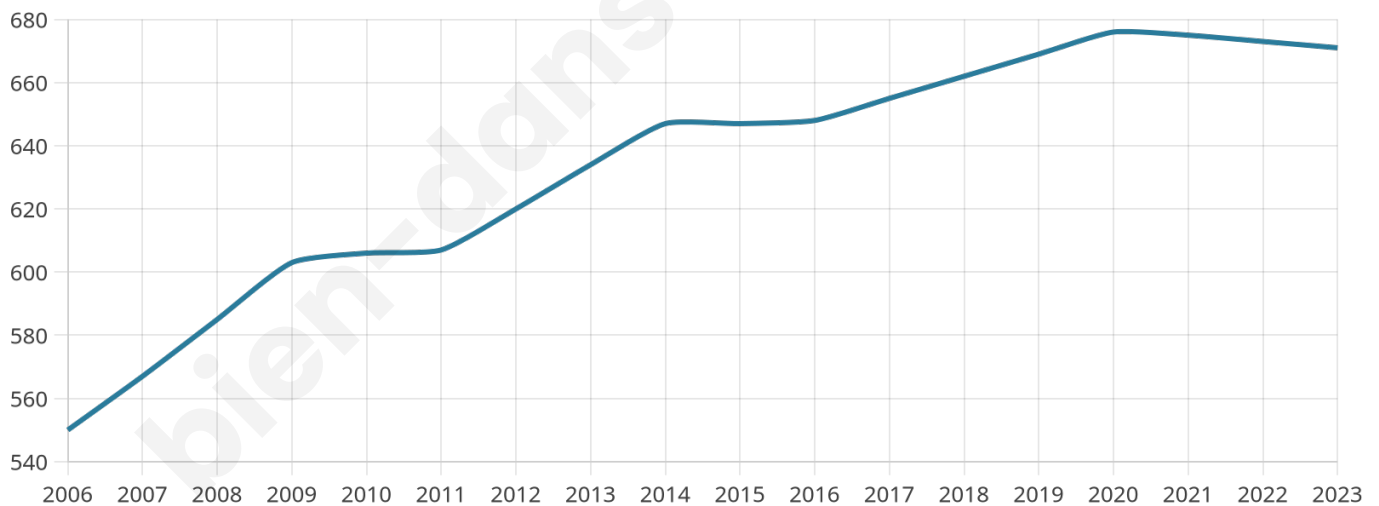

47 ans

Pop active

42%

Taux chômage

4.1%

Pop densité

45 h/km²

Revenu moyen

23 380 €/an

Evolution du nombre d'habitants

Sources : Institut national de la statistique et des études économiques (insee) selon Les dernières parutions officielles de 2024 portant sur les années 2020, 2021 et 2022.