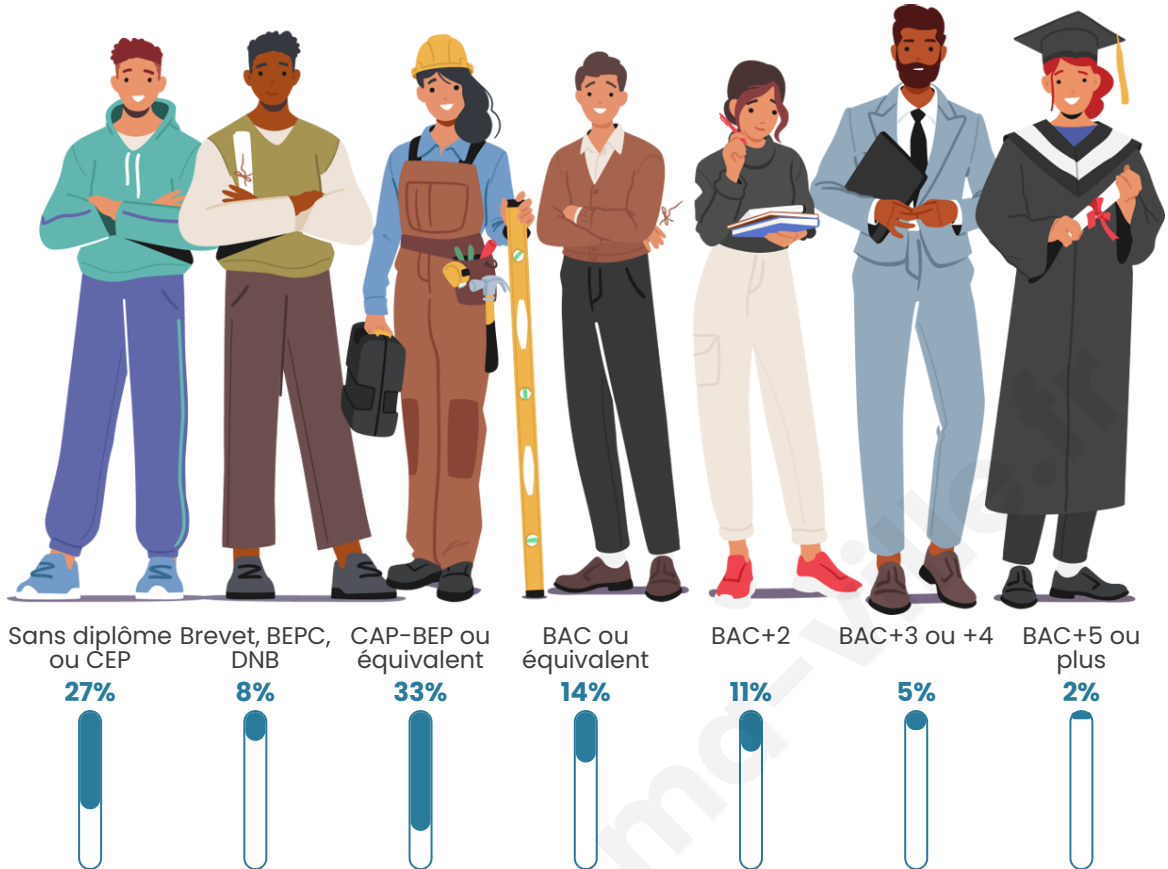

Tranche d'âge

Activité professionnelle

Niveau de diplôme

Composition des ménages

Profils électoraux

Premier tour

	Marine LE PEN	31.65 %
	Emmanuel MACRON	29.52 %
	Jean-Luc MÉLENCHON	15.69 %
	Éric ZEMMOUR	4.79 %
	Valérie PÉCRESE	3.72 %
	Jean LASSALLE	3.19 %
	Fabien ROUSSEL	2.93 %
	Anne HIDALGO	2.66 %
	Yannick JADOT	2.66 %
	Nicolas DUPONT-AIGNAN	1.60 %
	Nathalie ARTHAUD	0.80 %
	Philippe POUTOU	0.80 %