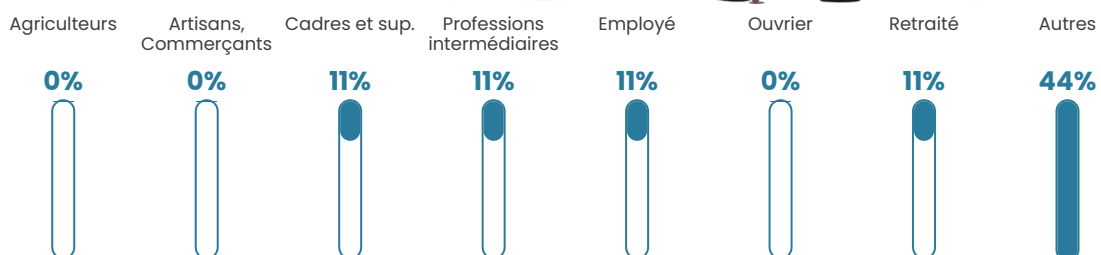

42 ans

Pop active

50%

Taux chômage

8%

Pop densité

13 h/km²

Revenu moyen

NC

Evolution du nombre d'habitants

Sources : Institut national de la statistique et des études économiques (insee) selon Les dernières parutions officielles de 2024 portant sur les années 2020, 2021 et 2022.

Tranche d'âge

Activité professionnelle

Niveau de diplôme

Composition des ménages

Profils électoraux

Premier tour

	Marine LE PEN	40.74 %
	Jean-Luc MÉLENCHON	25.93 %
	Fabien ROUSSEL	11.11 %
	Emmanuel MACRON	7.41 %
	Jean LASSALLE	7.41 %
	Valérie PÉCRESSE	7.41 %
	Nathalie ARTHAUD	0.00 %
	Éric ZEMMOUR	0.00 %
	Anne HIDALGO	0.00 %
	Yannick JADOT	0.00 %
	Philippe POUTOU	0.00 %
	Nicolas DUPONT-AIGNAN	0.00 %