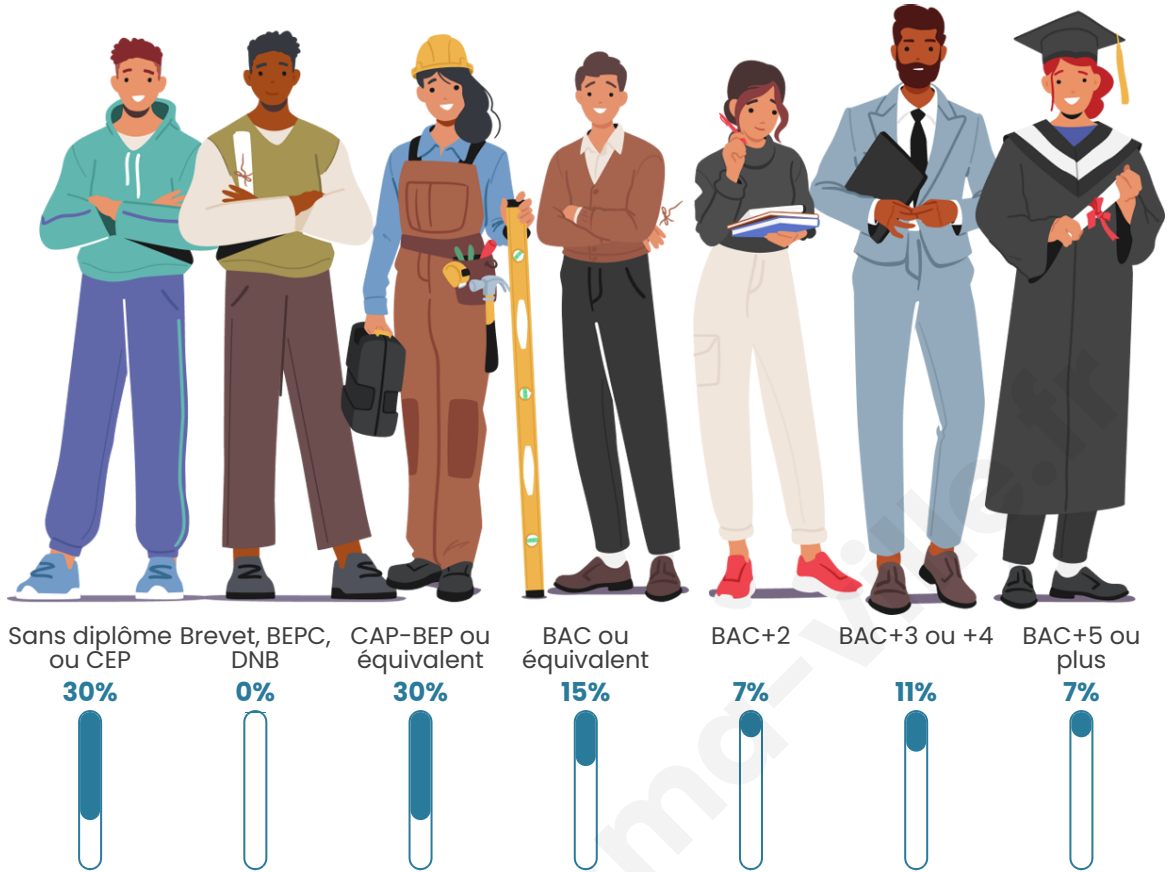

Niveau de diplôme