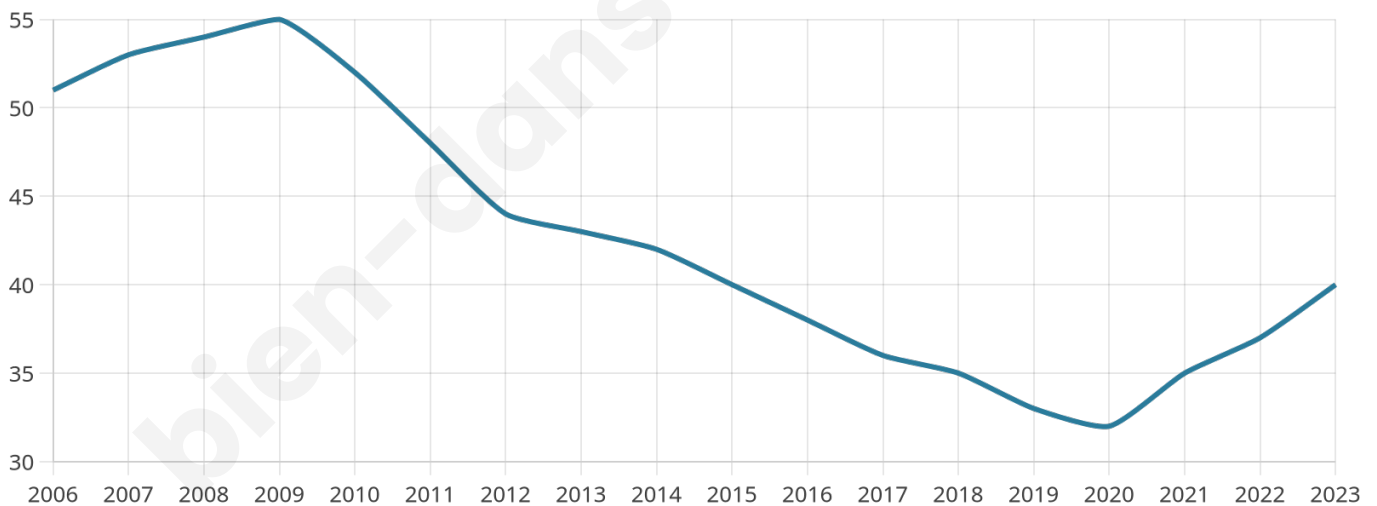

42 ans

Pop active

50%

Taux chômage

8%

Pop densité

13 h/km²

Revenu moyen

NC

Evolution du nombre d'habitants

Sources : Institut national de la statistique et des études économiques (insee) selon Les dernières parutions officielles de 2024 portant sur les années 2020, 2021 et 2022.