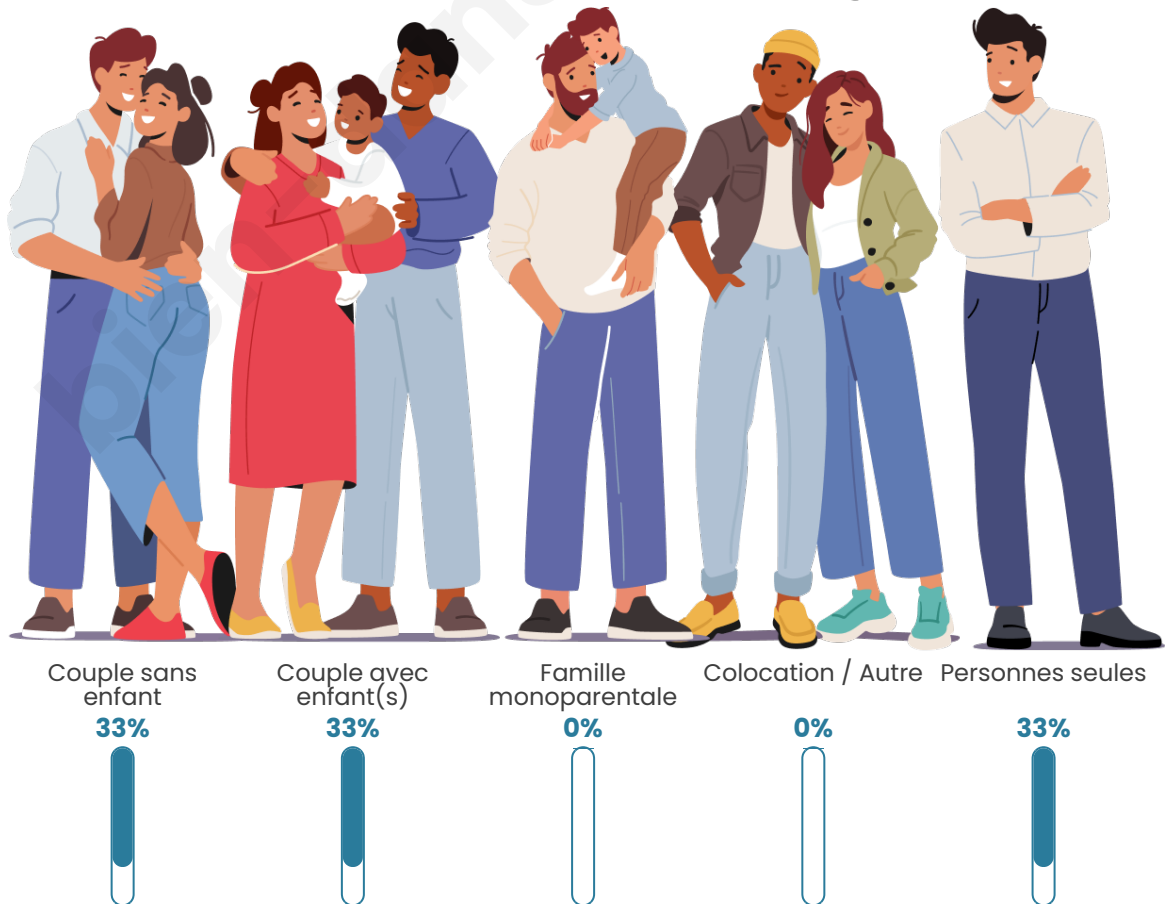

Tranche d'âge

Activité professionnelle

Niveau de diplôme

Composition des ménages

Profils électoraux

Premier tour

	Marine LE PEN	40.74 %
	Jean-Luc MÉLENCHON	25.93 %
	Fabien ROUSSEL	11.11 %
	Emmanuel MACRON	7.41 %
	Jean LASSALLE	7.41 %
	Valérie PÉCRESSE	7.41 %
	Nathalie ARTHAUD	0.00 %
	Éric ZEMMOUR	0.00 %
	Anne HIDALGO	0.00 %
	Yannick JADOT	0.00 %
	Philippe POUTOU	0.00 %
	Nicolas DUPONT-AIGNAN	0.00 %