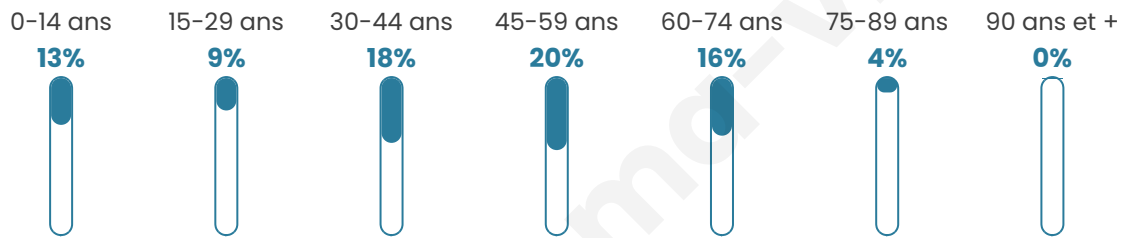

42 ans

Pop active

50%

Taux chômage

8%

Pop densité

13 h/km²

Revenu moyen

NC

Evolution du nombre d'habitants

Sources : Institut national de la statistique et des études économiques (insee) selon Les dernières parutions officielles de 2024 portant sur les années 2020, 2021 et 2022.

Tranche d'âge

Activité professionnelle

Niveau de diplôme

Composition des ménages

Profils électoraux

Premier tour

	Marine LE PEN	40.74 %
	Jean-Luc MÉLENCHON	25.93 %
	Fabien ROUSSEL	11.11 %
	Emmanuel MACRON	7.41 %
	Jean LASSALLE	7.41 %
	Valérie PÉCRESSE	7.41 %
	Nathalie ARTHAUD	0.00 %
	Éric ZEMMOUR	0.00 %
	Anne HIDALGO	0.00 %
	Yannick JADOT	0.00 %
	Philippe POUTOU	0.00 %
	Nicolas DUPONT-AIGNAN	0.00 %