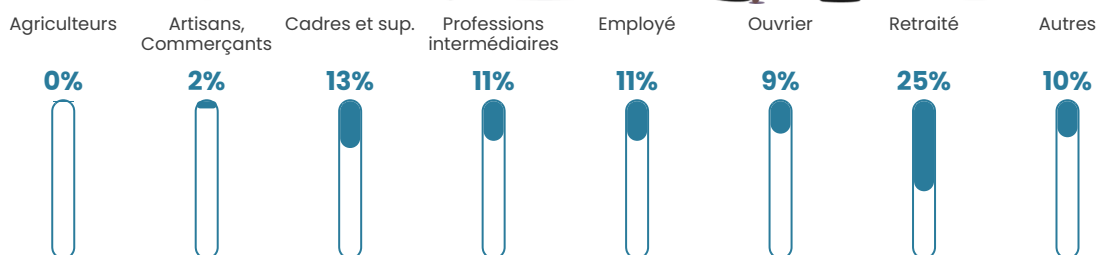

Pop densité

371 h/km²

Revenu moyen

27 610 €/an

Evolution du nombre d'habitants

Sources : Institut national de la statistique et des études économiques (insee) selon Les dernières parutions officielles de 2024 portant sur les années 2020, 2021 et 2022.

Tranche d'âge

Activité professionnelle

Niveau de diplôme

Composition des ménages

Profils électoraux

Premier tour

	Emmanuel MACRON	37.46 %
	Marine LE PEN	23.42 %
	Jean-Luc MÉLENCHON	14.17 %
	Éric ZEMMOUR	8.12 %
	Valérie PÉCRESE	5.32 %
	Yannick JADOT	3.26 %
	Nicolas DUPONT- AIGNAN	2.53 %
	Jean LASSALLE	2.40 %
	Anne HIDALGO	1.40 %
	Fabien ROUSSEL	1.00 %
	Philippe POUTOU	0.53 %
	Nathalie ARTHAUD	0.40 %