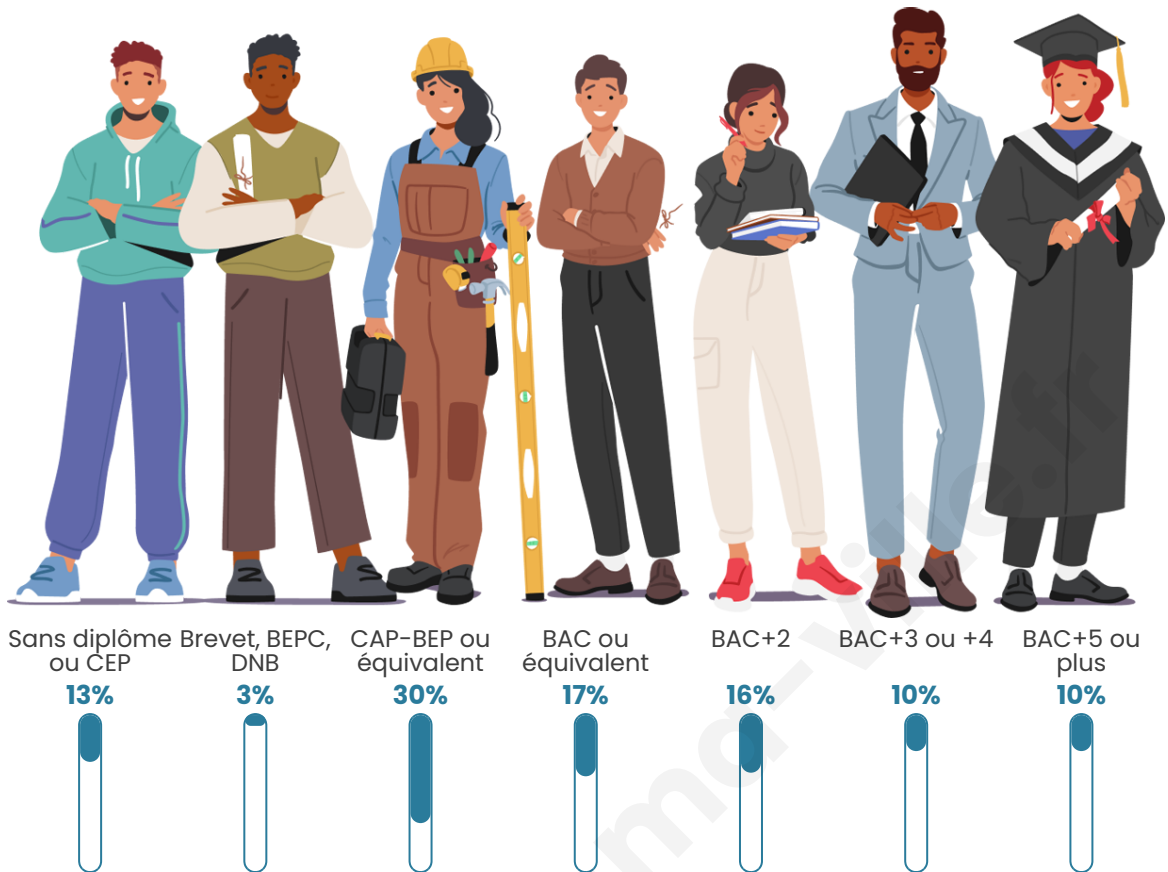

Nombre d'habitants

2 597

Age moyen

46 ans

Pop active

43.5%

Taux chômage

5.5%

Pop densité

371 h/km²

Revenu moyen

27 610 €/an

Evolution du nombre d'habitants

Sources : Institut national de la statistique et des études économiques (insee) selon Les dernières parutions officielles de 2024 portant sur les années 2020, 2021 et 2022.

Tranche d'âge

Activité professionnelle

Niveau de diplôme

Composition des ménages

Profils électoraux

Premier tour

	Emmanuel MACRON	37.46 %
	Marine LE PEN	23.42 %
	Jean-Luc MÉLENCHON	14.17 %
	Éric ZEMMOUR	8.12 %
	Valérie PÉCRESE	5.32 %
	Yannick JADOT	3.26 %
	Nicolas DUPONT- AIGNAN	2.53 %
	Jean LASSALLE	2.40 %
	Anne HIDALGO	1.40 %
	Fabien ROUSSEL	1.00 %
	Philippe POUTOU	0.53 %
	Nathalie ARTHAUD	0.40 %