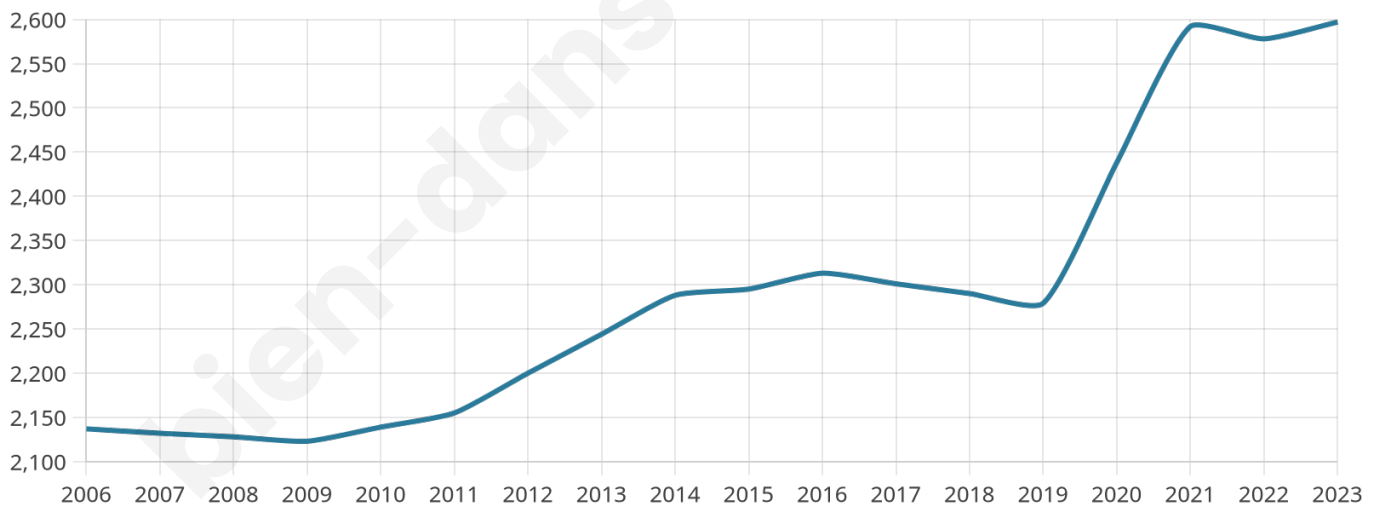

Nombre d'habitants

2 597

Age moyen

46 ans

Pop active

43.5%

Taux chômage

5.5%

Pop densité

371 h/km²

Revenu moyen

27 610 €/an

Evolution du nombre d'habitants

Sources : Institut national de la statistique et des études économiques (insee) selon Les dernières parutions officielles de 2024 portant sur les années 2020, 2021 et 2022.

Tranche d'âge

Activité professionnelle

Niveau de diplôme

Composition des ménages

Profils électoraux

Premier tour

	Emmanuel MACRON	37.46 %
	Marine LE PEN	23.42 %
	Jean-Luc MÉLENCHON	14.17 %
	Éric ZEMMOUR	8.12 %
	Valérie PÉCRESE	5.32 %
	Yannick JADOT	3.26 %
	Nicolas DUPONT- AIGNAN	2.53 %
	Jean LASSALLE	2.40 %
	Anne HIDALGO	1.40 %
	Fabien ROUSSEL	1.00 %
	Philippe POUTOU	0.53 %
	Nathalie ARTHAUD	0.40 %