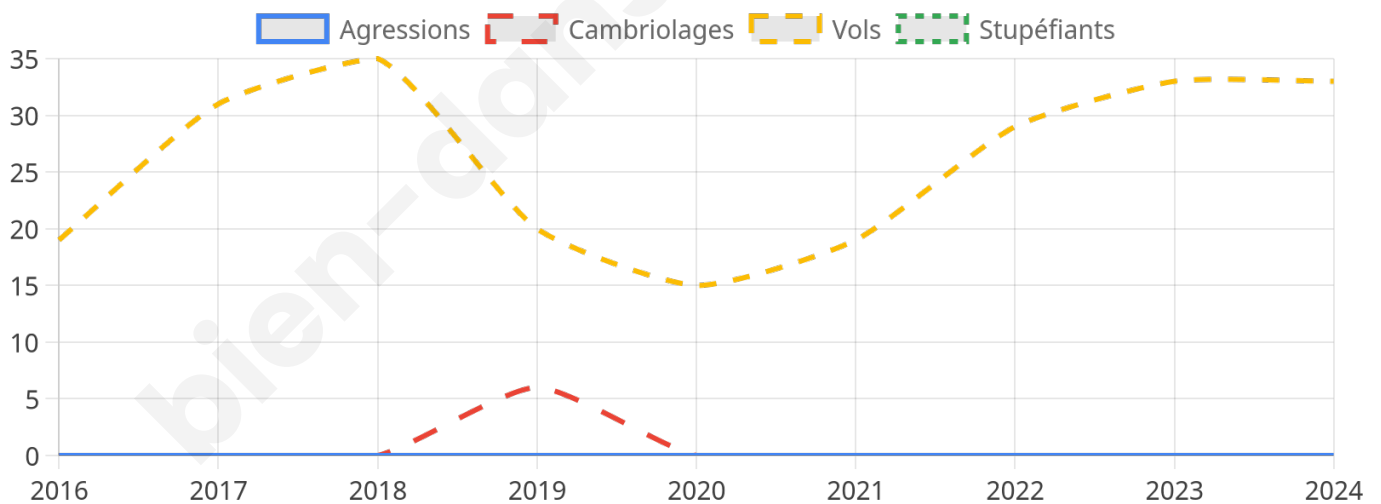

1 946 inscrits

Participation : 78.73%

Votes blancs : 1.57%

Votes nuls : 0.33%

Second tour

	Emmanuel MACRON	63,49 %
	Marine LE PEN	36,51 %

1 947 inscrits

Participation : 78.43%

Votes blancs : 5.44%

Votes nuls : 1.83%

Sécurité

Agressions physiques / sexuelles

0

Cambriolages

0

Vols / dégradations

33

Stupéfiants

0

Evolution du nombre d'infractions

Pour comparer

(en proportion du nombre d'habitants)

Ville Département Région

Sources : Bases statistiques communale, départementale et régionale de la délinquance enregistrée par la police et la gendarmerie nationales selon les dernières parutions officielles de 2025 portant sur l'année 2024 ([data.gouv](https://data.gouv.fr)).