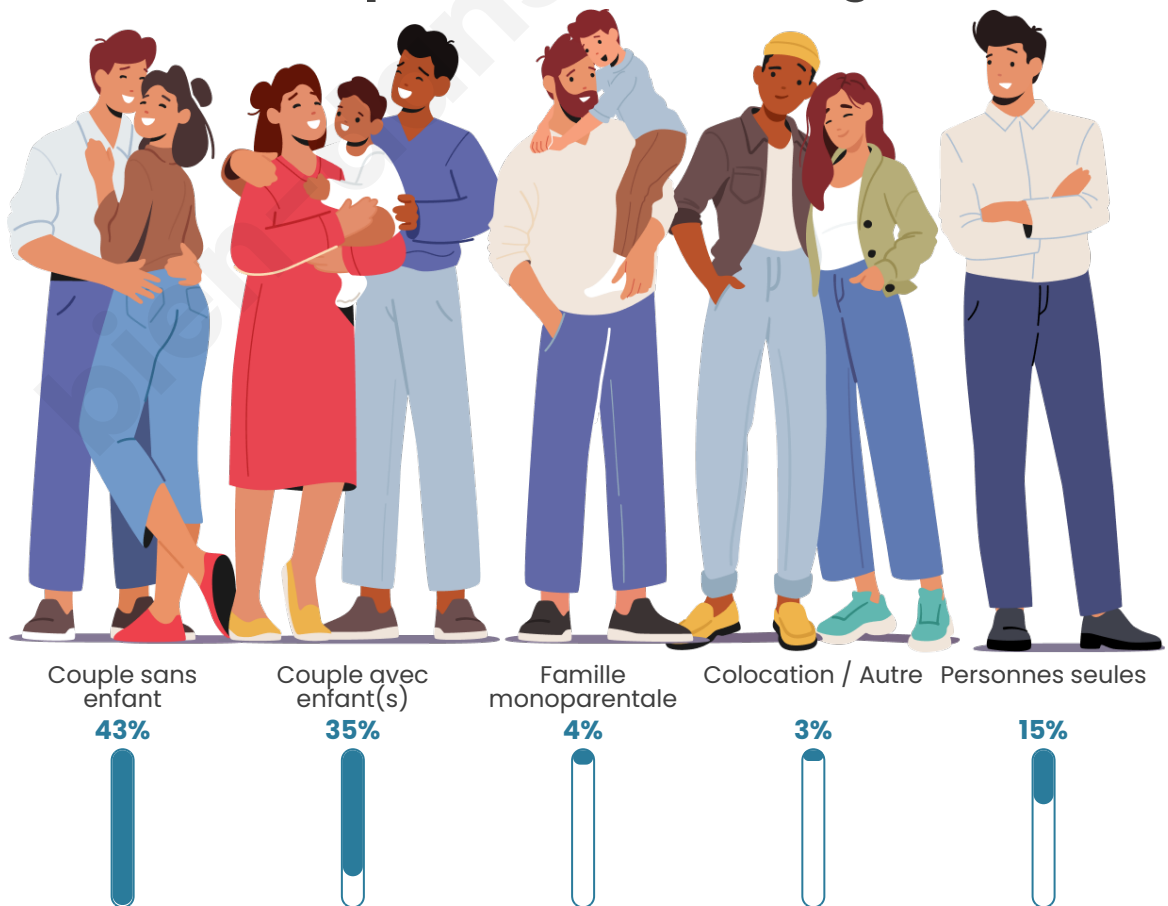

Nombre d'habitants

2 597

Age moyen

46 ans

Pop active

43.5%

Taux chômage

5.5%

Tranche d'âge

Activité professionnelle

Niveau de diplôme

Composition des ménages

Profils électoraux

Premier tour

	Emmanuel MACRON	37.46 %
	Marine LE PEN	23.42 %
	Jean-Luc MÉLENCHON	14.17 %
	Éric ZEMMOUR	8.12 %
	Valérie PÉCRESE	5.32 %
	Yannick JADOT	3.26 %
	Nicolas DUPONT- AIGNAN	2.53 %
	Jean LASSALLE	2.40 %
	Anne HIDALGO	1.40 %
	Fabien ROUSSEL	1.00 %
	Philippe POUTOU	0.53 %
	Nathalie ARTHAUD	0.40 %