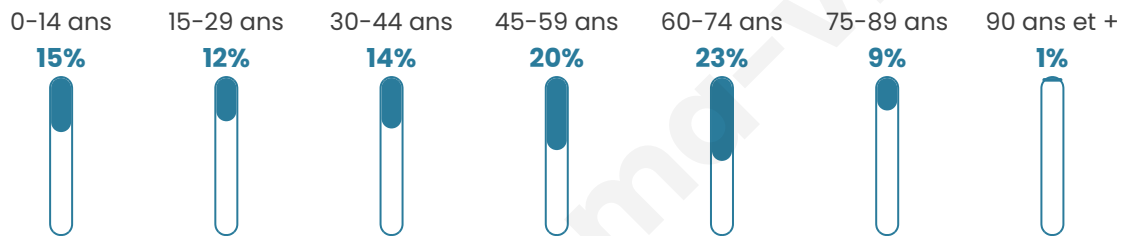

Nombre d'habitants

2 597

Age moyen

46 ans

Pop active

43.5%

Taux chômage

5.5%

Pop densité

371 h/km²

Revenu moyen

27 610 €/an

Evolution du nombre d'habitants

Sources : Institut national de la statistique et des études économiques (insee) selon Les dernières parutions officielles de 2024 portant sur les années 2020, 2021 et 2022.

Tranche d'âge

Activité professionnelle

Niveau de diplôme

Composition des ménages

Profils électoraux

Premier tour

	Emmanuel MACRON	37.46 %
	Marine LE PEN	23.42 %
	Jean-Luc MÉLENCHON	14.17 %
	Éric ZEMMOUR	8.12 %
	Valérie PÉCRESE	5.32 %
	Yannick JADOT	3.26 %
	Nicolas DUPONT- AIGNAN	2.53 %
	Jean LASSALLE	2.40 %
	Anne HIDALGO	1.40 %
	Fabien ROUSSEL	1.00 %
	Philippe POUTOU	0.53 %
	Nathalie ARTHAUD	0.40 %

1 946 inscrits

Participation : 78.73%

Votes blancs : 1.57%

Votes nuls : 0.33%

Second tour

	Emmanuel MACRON	63,49 %
	Marine LE PEN	36,51 %

1 947 inscrits

Participation : 78.43%