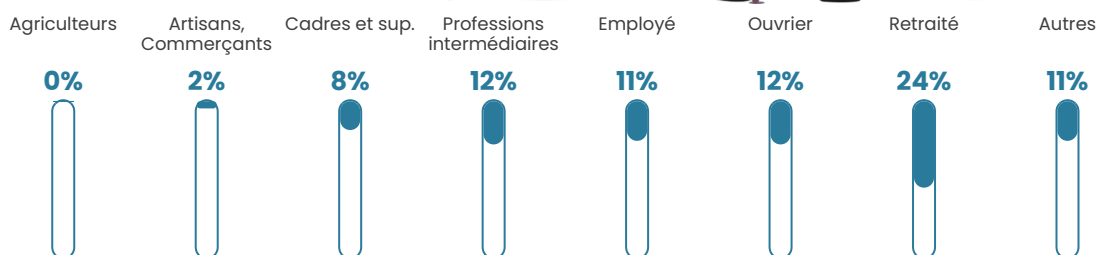

Revenu moyen

24 080 €/an

Evolution du nombre d'habitants

Sources : Institut national de la statistique et des études économiques (insee) selon Les dernières parutions officielles de 2024 portant sur les années 2020, 2021 et 2022.

Tranche d'âge

Activité professionnelle

Niveau de diplôme

Composition des ménages

Profils électoraux

Premier tour

	Emmanuel MACRON	34.34 %
	Marine LE PEN	24.05 %
	Jean-Luc MÉLENCHON	14.95 %
	Éric ZEMMOUR	7.74 %
	Yannick JADOT	5.41 %
	Valérie PÉCRESE	4.52 %
	Nicolas DUPONT- AIGNAN	2.74 %
	Jean LASSALLE	2.36 %
	Fabien ROUSSEL	1.28 %
	Anne HIDALGO	1.24 %
	Philippe POUTOU	0.78 %
	Nathalie ARTHAUD	0.59 %