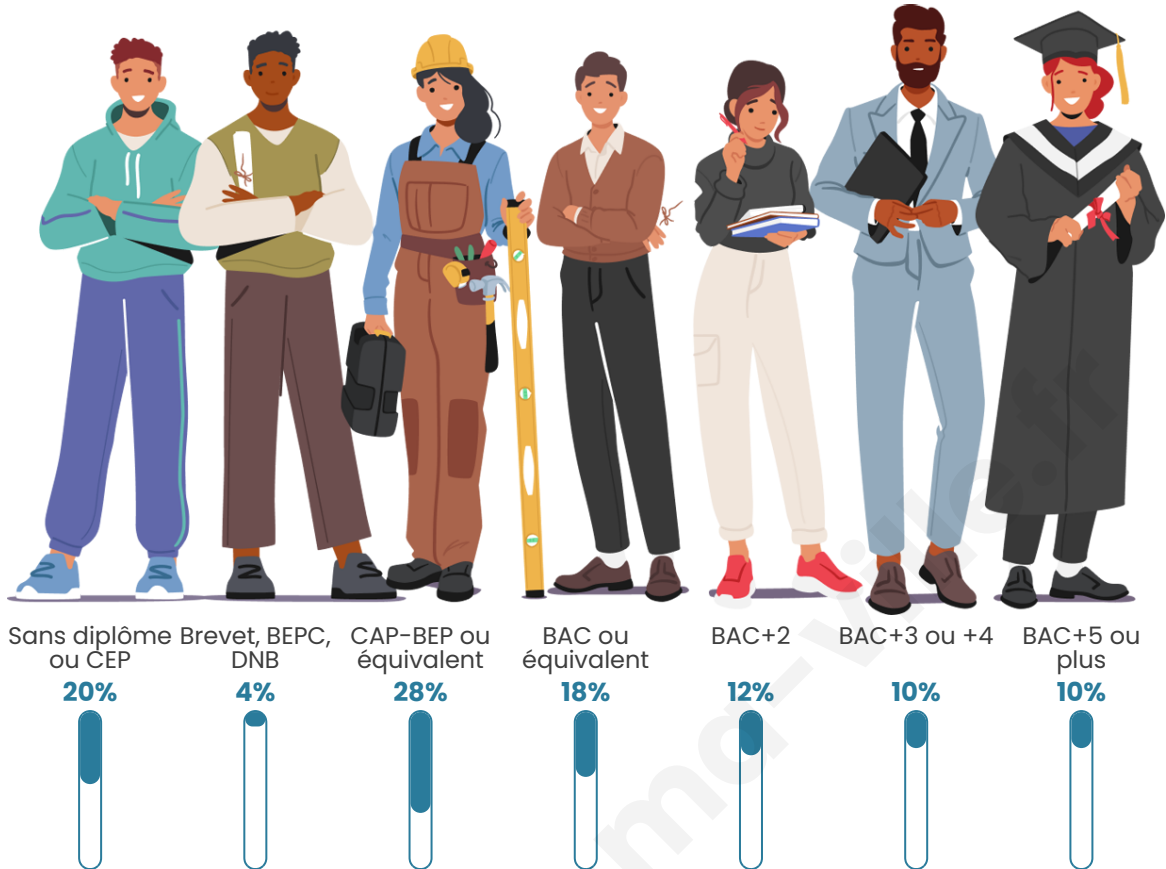

Tranche d'âge

Activité professionnelle

Niveau de diplôme

Composition des ménages

Profils électoraux

Premier tour

	Emmanuel MACRON	34.34 %
	Marine LE PEN	24.05 %
	Jean-Luc MÉLENCHON	14.95 %
	Éric ZEMMOUR	7.74 %
	Yannick JADOT	5.41 %
	Valérie PÉCRESE	4.52 %
	Nicolas DUPONT- AIGNAN	2.74 %
	Jean LASSALLE	2.36 %
	Fabien ROUSSEL	1.28 %
	Anne HIDALGO	1.24 %
	Philippe POUTOU	0.78 %
	Nathalie ARTHAUD	0.59 %