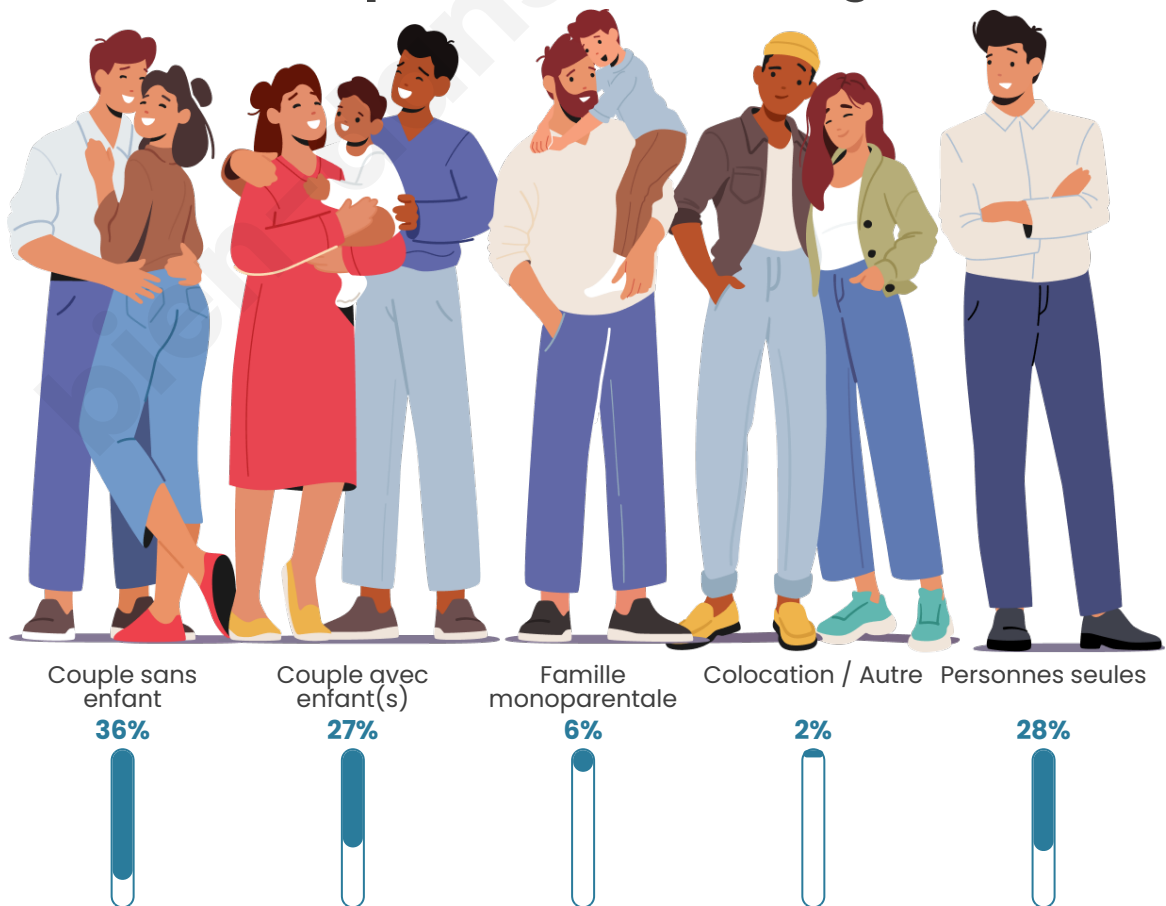

Tranche d'âge

Activité professionnelle

Niveau de diplôme

Composition des ménages

Profils électoraux

Premier tour

	Emmanuel MACRON	34.34 %
	Marine LE PEN	24.05 %
	Jean-Luc MÉLENCHON	14.95 %
	Éric ZEMMOUR	7.74 %
	Yannick JADOT	5.41 %
	Valérie PÉCRESE	4.52 %
	Nicolas DUPONT- AIGNAN	2.74 %
	Jean LASSALLE	2.36 %
	Fabien ROUSSEL	1.28 %
	Anne HIDALGO	1.24 %
	Philippe POUTOU	0.78 %
	Nathalie ARTHAUD	0.59 %