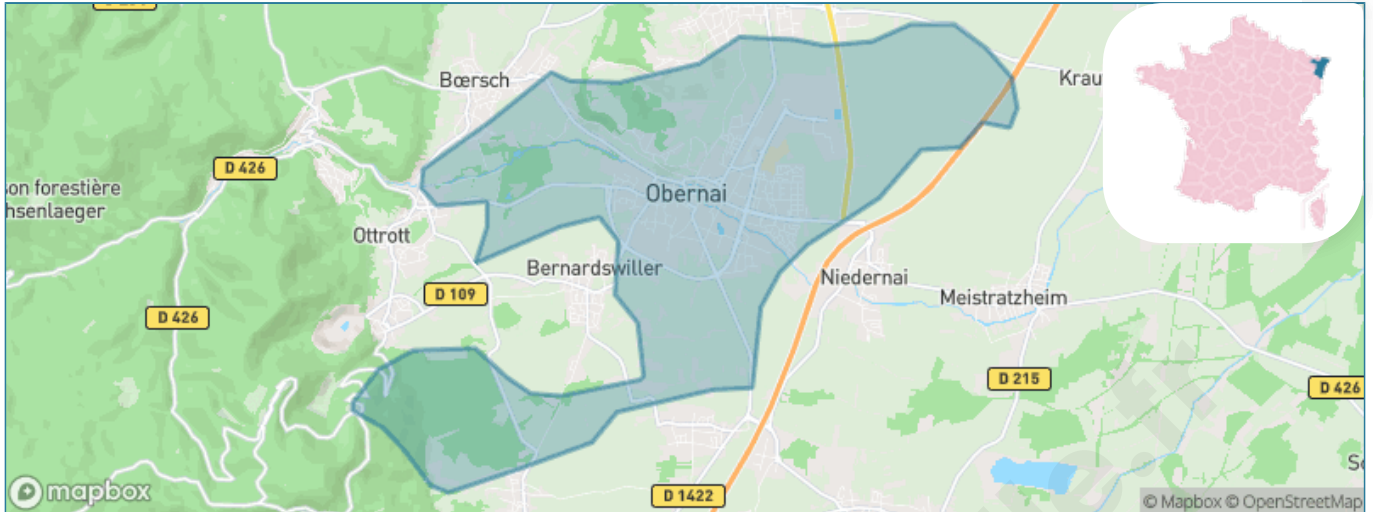

Version web

Ville de Obernai

Présenté par

BIEN dans
ma **VILLE** 

Sommaire

Situation géographique	3
Statistiques sur la population	4
Evolution du nombre d'habitants	4
Tranche d'âge	5
0-14 ans	5
15-29 ans	5
30-44 ans	5
45-59 ans	5
60-74 ans	5
75-89 ans	5
90 ans et +	5
Activité professionnelle	5
Agriculteurs	5
Artisans, Commerçants	5
Cadres et sup.	5
Professions intermédiaires	5
Employé	5
Ouvrier	5
Retraité	5
Autres	5
Niveau de diplôme	6
Sans diplôme ou CEP	6
Brevet, BEPC, DNB	6
CAP-BEP ou équivalent	6
BAC ou équivalent	6
BAC+2	6
BAC+3 ou +4	6
BAC+5 ou plus	6
Composition des ménages	6
Couple sans enfant	6
Couple avec enfant(s)	6
Famille monoparentale	6
Colocation / Autre	6
Personnes seules	6
Profils électoraux	7
Premier tour	7
Sécurité	8
Evolution du nombre d'infractions	8
Pour comparer	9
Services à la population	10
Commerce	10
Éducation	10
Villes autour de Obernai	11
Avis sur la ville de Obernai	12
Moyenne par critère	12
Villes autour de Obernai	12
Répartition des avis par note	12
Répartition des avis par note	12

Situation géographique

i Informations clés

- **Région** : Grand Est
- **Département** : Bas-Rhin
- **Code postal** : 67210
- **Superficie** : 25 km²

Statistiques sur la population

Nombre d'habitants

12 587