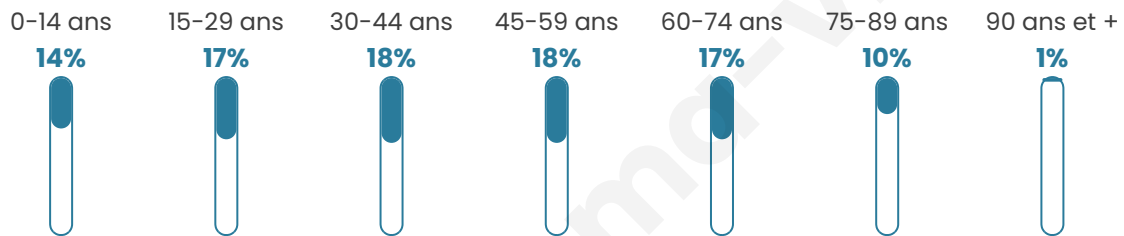

Age moyen

44 ans

Pop active

47.2%

Taux chômage

8.1%

Pop densité

503 h/km²

Revenu moyen

24 080 €/an

Evolution du nombre d'habitants

Sources : Institut national de la statistique et des études économiques (insee) selon Les dernières parutions officielles de 2024 portant sur les années 2020, 2021 et 2022.

Tranche d'âge

Activité professionnelle

Niveau de diplôme

Composition des ménages

Profils électoraux

Premier tour

	Emmanuel MACRON	34.34 %
	Marine LE PEN	24.05 %
	Jean-Luc MÉLENCHON	14.95 %
	Éric ZEMMOUR	7.74 %
	Yannick JADOT	5.41 %
	Valérie PÉCRESE	4.52 %
	Nicolas DUPONT- AIGNAN	2.74 %
	Jean LASSALLE	2.36 %
	Fabien ROUSSEL	1.28 %
	Anne HIDALGO	1.24 %
	Philippe POUTOU	0.78 %
	Nathalie ARTHAUD	0.59 %

9 300 inscrits

Participation : 69.24%

Votes blancs : 1.38%

Votes nuls : 0.67%

Second tour

	Emmanuel MACRON	61,04 %
	Marine LE PEN	38,96 %

9 300 inscrits

Participation : 69.11%