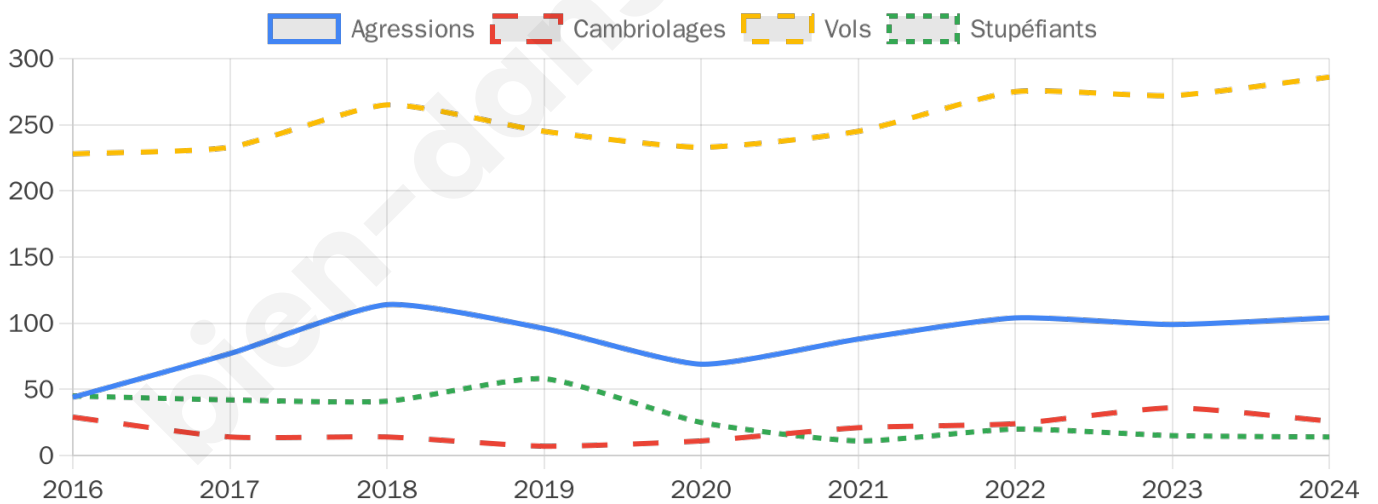

9 300 inscrits

Participation : 69.24%

Votes blancs : 1.38%

Votes nuls : 0.67%

Second tour

	Emmanuel MACRON	61,04 %
	Marine LE PEN	38,96 %

9 300 inscrits

Participation : 69.11%

Votes blancs : 5.07%

Votes nuls : 1.45%

Sécurité

Agressions physiques / sexuelles

104

Cambriolages

26

Vols / dégradations

286

Stupéfiants

14

Evolution du nombre d'infractions

Pour comparer

(en proportion du nombre d'habitants)

Sources : Bases statistiques communale, départementale et régionale de la délinquance enregistrée par la police et la gendarmerie nationales selon les dernières parutions officielles de 2025 portant sur l'année 2024 ([data.gouv](https://data.gouv.fr)).