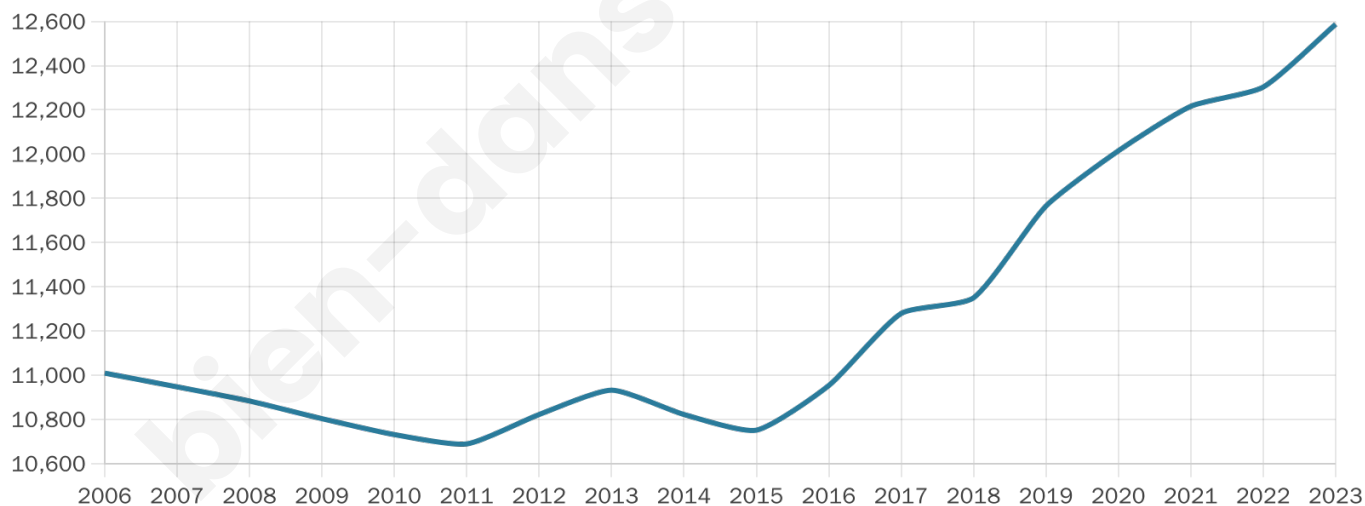

Age moyen

44 ans

Pop active

47.2%

Taux chômage

8.1%

Pop densité

503 h/km²

Revenu moyen

24 080 €/an

Evolution du nombre d'habitants

Sources : Institut national de la statistique et des études économiques (insee) selon Les dernières parutions officielles de 2024 portant sur les années 2020, 2021 et 2022.