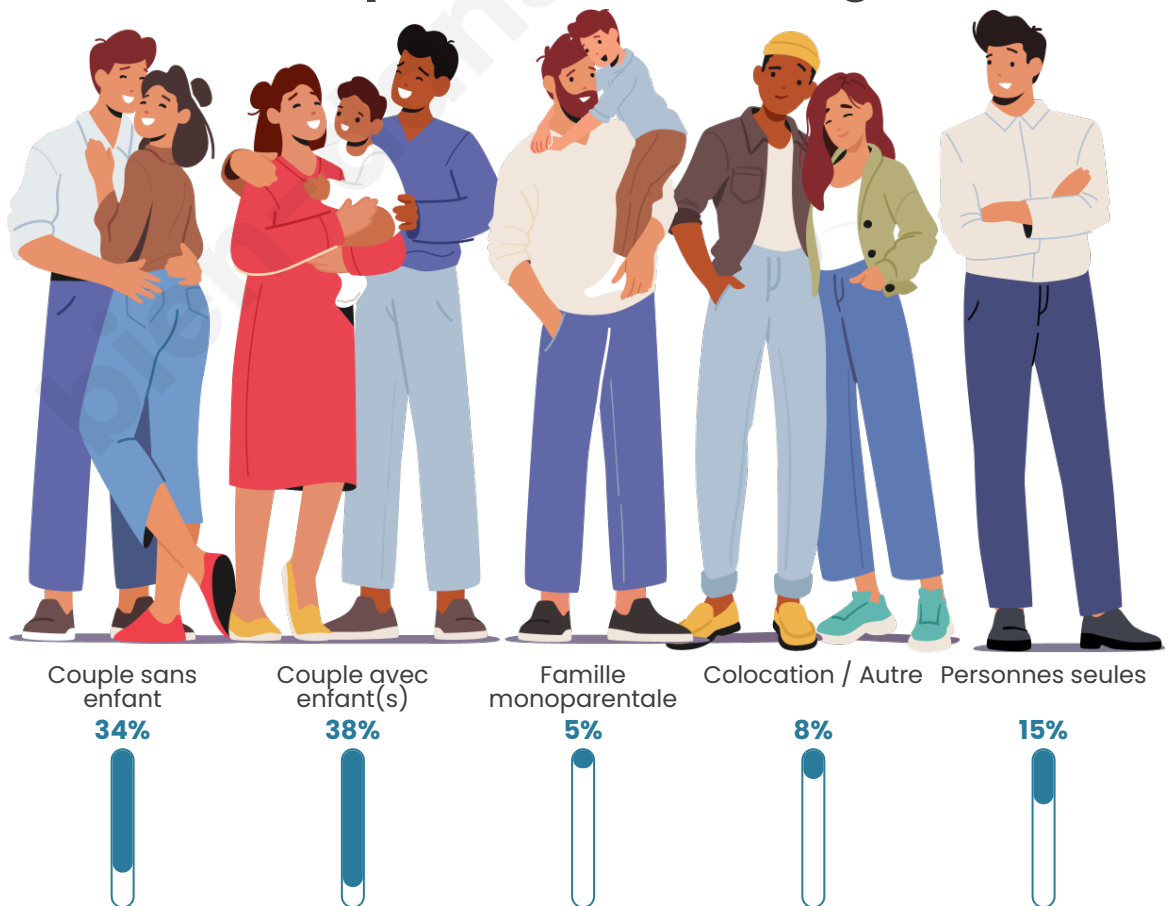

Tranche d'âge

Activité professionnelle

Niveau de diplôme

Composition des ménages

Profils électoraux

Premier tour

	Emmanuel MACRON	29.75 %
	Marine LE PEN	27.24 %
	Jean-Luc MÉLENCHON	13.98 %
	Valérie PÉCRESSÉ	6.45 %
	Éric ZEMMOUR	5.73 %
	Nicolas DUPONT- AIGNAN	5.73 %
	Jean LASSALLE	3.94 %
	Yannick JADOT	3.94 %
	Nathalie ARTHAUD	1.43 %
	Anne HIDALGO	0.72 %
	Philippe POUTOU	0.72 %
	Fabien ROUSSEL	0.36 %