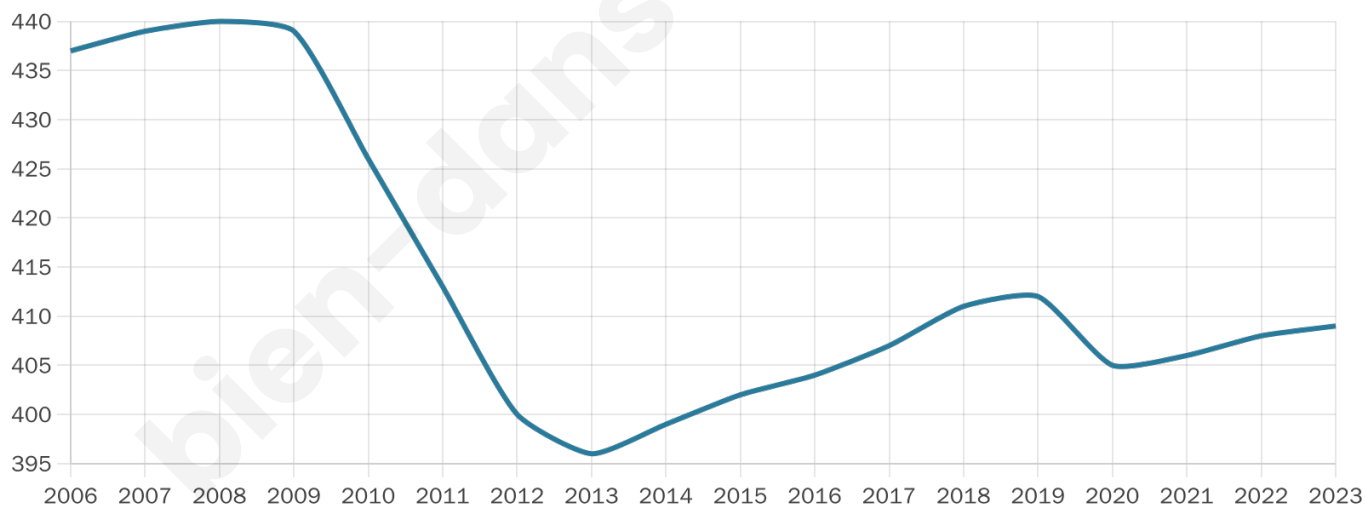

Version web

Ville de Obermorschwiller

Présenté par

BIEN dans
ma **VILLE** 

Sommaire

Situation géographique	3
Statistiques sur la population	4
Evolution du nombre d'habitants	4
Tranche d'âge	5
0-14 ans	5
15-29 ans	5
30-44 ans	5
45-59 ans	5
60-74 ans	5
75-89 ans	5
90 ans et +	5
Activité professionnelle	5
Agriculteurs	5
Artisans, Commerçants	5
Cadres et sup.	5
Professions intermédiaires	5
Employé	5
Ouvrier	5
Retraité	5
Autres	5
Niveau de diplôme	6
Sans diplôme ou CEP	6
Brevet, BEPC, DNB	6
CAP-BEP ou équivalent	6
BAC ou équivalent	6
BAC+2	6
BAC+3 ou +4	6
BAC+5 ou plus	6
Composition des ménages	6
Couple sans enfant	6
Couple avec enfant(s)	6
Famille monoparentale	6
Colocation / Autre	6
Personnes seules	6
Profils électoraux	7
Premier tour	7
Sécurité	8
Evolution du nombre d'infractions	8
Pour comparer	9
Services à la population	10
Commerce	10
Éducation	10
Villes autour de Obermorschwiller	11

44 ans

Pop active

49.9%

Taux chômage

5.3%

Pop densité

68 h/km²

Revenu moyen

32 720 €/an

Evolution du nombre d'habitants

Sources : Institut national de la statistique et des études économiques (insee) selon Les dernières parutions officielles de 2024 portant sur les années 2020, 2021 et 2022.