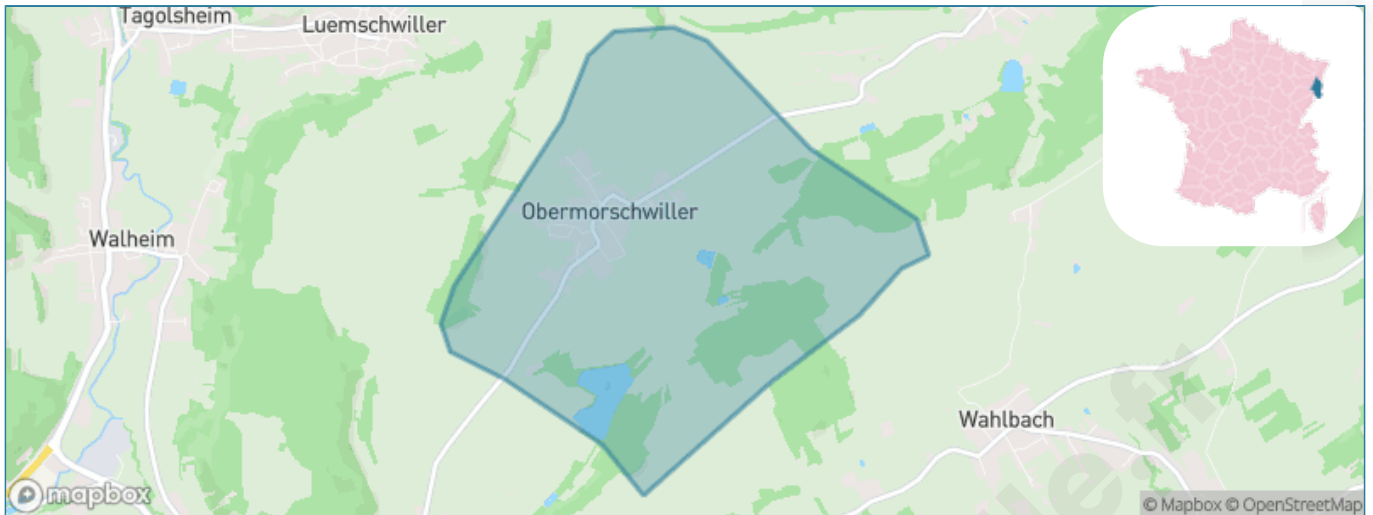

Version web

Ville de Obermorschwiller

Présenté par

BIEN dans
ma **VILLE** 

Sommaire

Situation géographique	3
Statistiques sur la population	4
Evolution du nombre d'habitants	4
Tranche d'âge	5
0-14 ans	5
15-29 ans	5
30-44 ans	5
45-59 ans	5
60-74 ans	5
75-89 ans	5
90 ans et +	5
Activité professionnelle	5
Agriculteurs	5
Artisans, Commerçants	5
Cadres et sup.	5
Professions intermédiaires	5
Employé	5
Ouvrier	5
Retraité	5
Autres	5
Niveau de diplôme	6
Sans diplôme ou CEP	6
Brevet, BEPC, DNB	6
CAP-BEP ou équivalent	6
BAC ou équivalent	6
BAC+2	6
BAC+3 ou +4	6
BAC+5 ou plus	6
Composition des ménages	6
Couple sans enfant	6
Couple avec enfant(s)	6
Famille monoparentale	6
Colocation / Autre	6
Personnes seules	6
Profils électoraux	7
Premier tour	7
Sécurité	8
Evolution du nombre d'infractions	8
Pour comparer	9
Services à la population	10
Commerce	10
Éducation	10
Villes autour de Obermorschwiller	11

Situation géographique

i Informations clés

- **Région** : Grand Est
- **Département** : Haut-Rhin
- **Code postal** : 68130
- **Superficie** : 6 km²

Statistiques sur la population

Nombre d'habitants

409

Age moyen