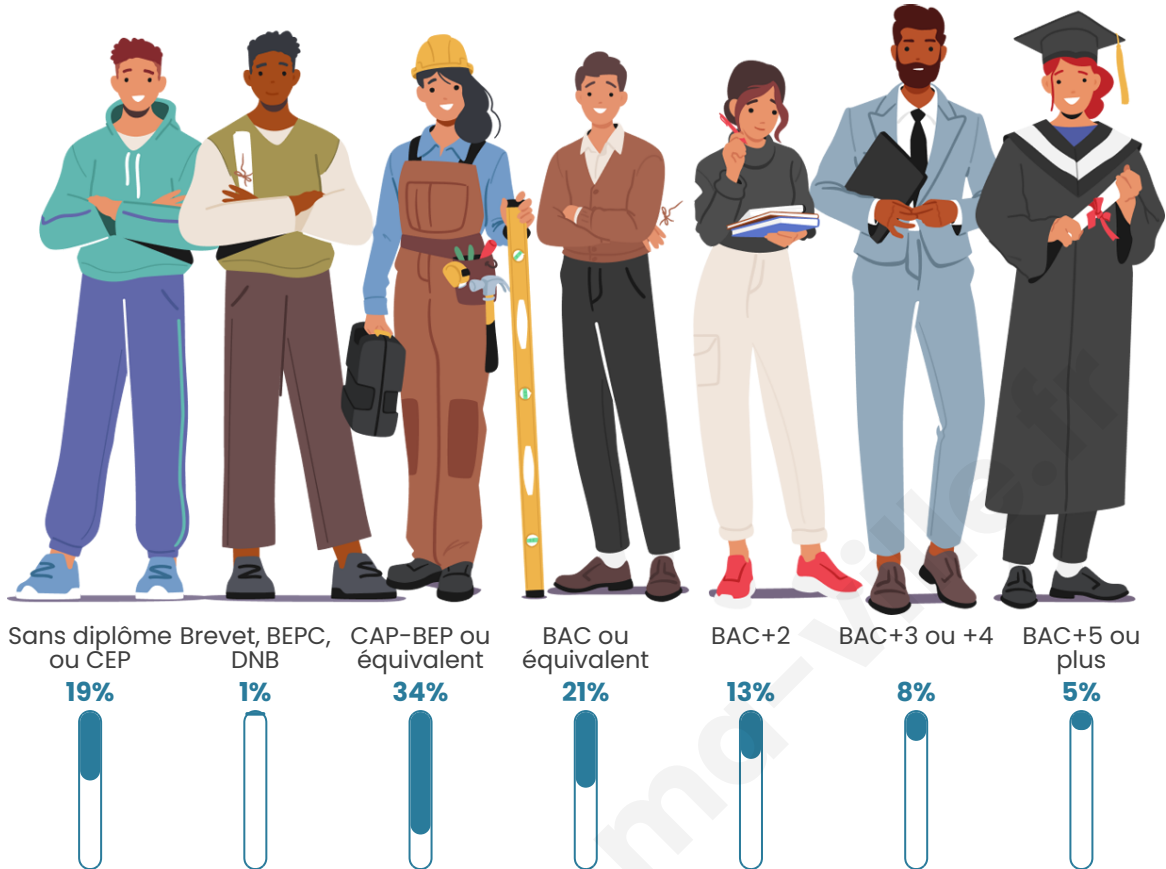

44 ans

Pop active

49.9%

Taux chômage

5.3%

Pop densité

68 h/km²

Revenu moyen

Tranche d'âge

Activité professionnelle

Niveau de diplôme

Composition des ménages

Profils électoraux

Premier tour

	Emmanuel MACRON	29.75 %
	Marine LE PEN	27.24 %
	Jean-Luc MÉLENCHON	13.98 %
	Valérie PÉCRESSÉ	6.45 %
	Éric ZEMMOUR	5.73 %
	Nicolas DUPONT- AIGNAN	5.73 %
	Jean LASSALLE	3.94 %
	Yannick JADOT	3.94 %
	Nathalie ARTHAUD	1.43 %
	Anne HIDALGO	0.72 %
	Philippe POUTOU	0.72 %
	Fabien ROUSSEL	0.36 %