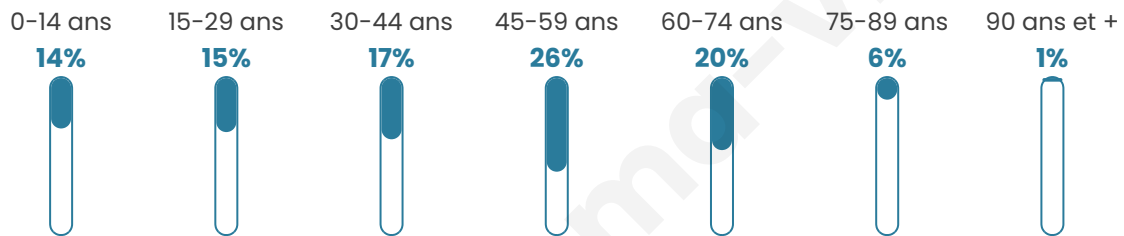

44 ans

Pop active

49.9%

Taux chômage

5.3%

Pop densité

68 h/km²

Revenu moyen

32 720 €/an

Evolution du nombre d'habitants

Sources : Institut national de la statistique et des études économiques (insee) selon Les dernières parutions officielles de 2024 portant sur les années 2020, 2021 et 2022.

Tranche d'âge

Activité professionnelle

Niveau de diplôme

Composition des ménages

Profils électoraux

Premier tour

	Emmanuel MACRON	29.75 %
	Marine LE PEN	27.24 %
	Jean-Luc MÉLENCHON	13.98 %
	Valérie PÉCRESSÉ	6.45 %
	Éric ZEMMOUR	5.73 %
	Nicolas DUPONT- AIGNAN	5.73 %
	Jean LASSALLE	3.94 %
	Yannick JADOT	3.94 %
	Nathalie ARTHAUD	1.43 %
	Anne HIDALGO	0.72 %
	Philippe POUTOU	0.72 %
	Fabien ROUSSEL	0.36 %