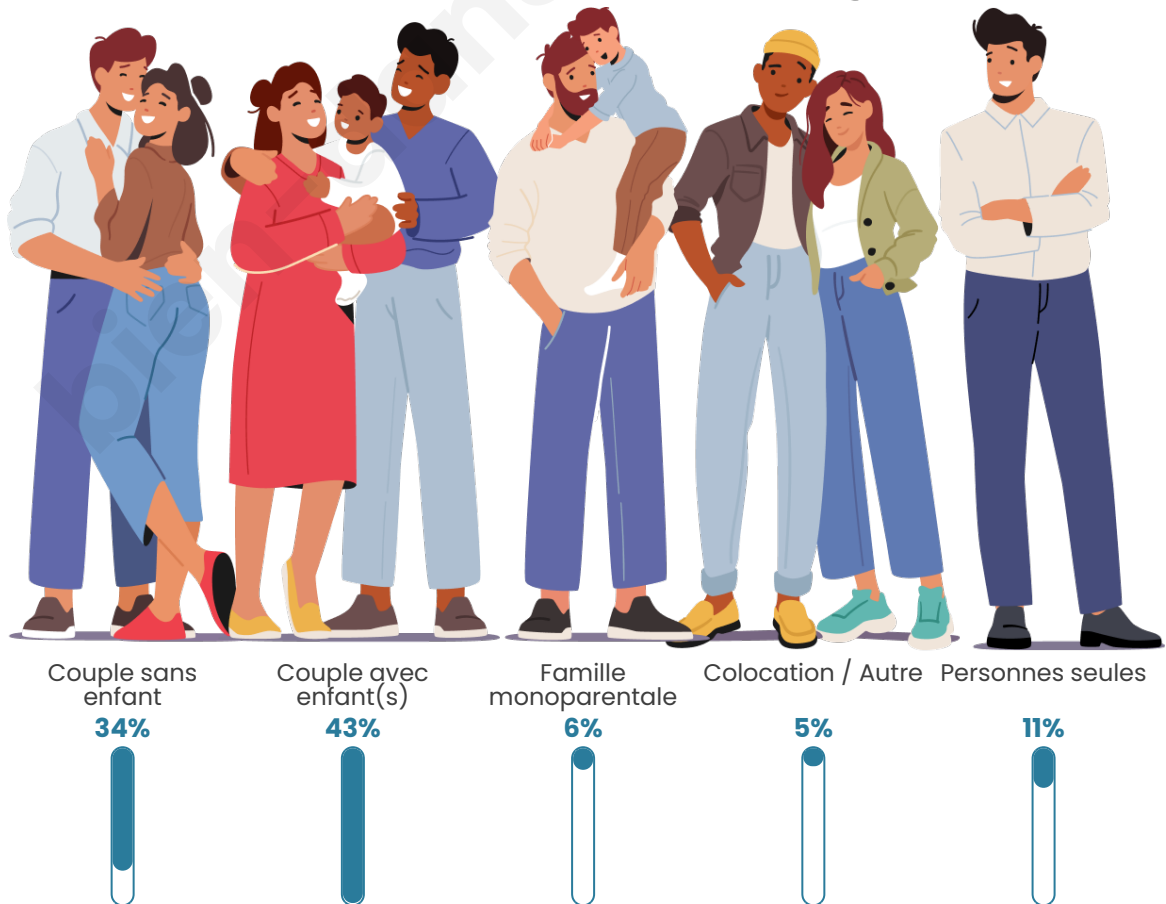

Tranche d'âge

Activité professionnelle

Niveau de diplôme

Composition des ménages

Profils électoraux

Premier tour

	Marine LE PEN	32.62 %
	Emmanuel MACRON	28.94 %
	Jean-Luc MÉLENCHON	11.83 %
	Éric ZEMMOUR	5.47 %
	Valérie PÉCRESSE	4.93 %
	Yannick JADOT	4.84 %
	Nicolas DUPONT-AIGNAN	4.03 %
	Jean LASSALLE	2.69 %
	Anne HIDALGO	1.52 %
	Nathalie ARTHAUD	1.08 %
	Fabien ROUSSEL	1.08 %
	Philippe POUTOU	0.99 %