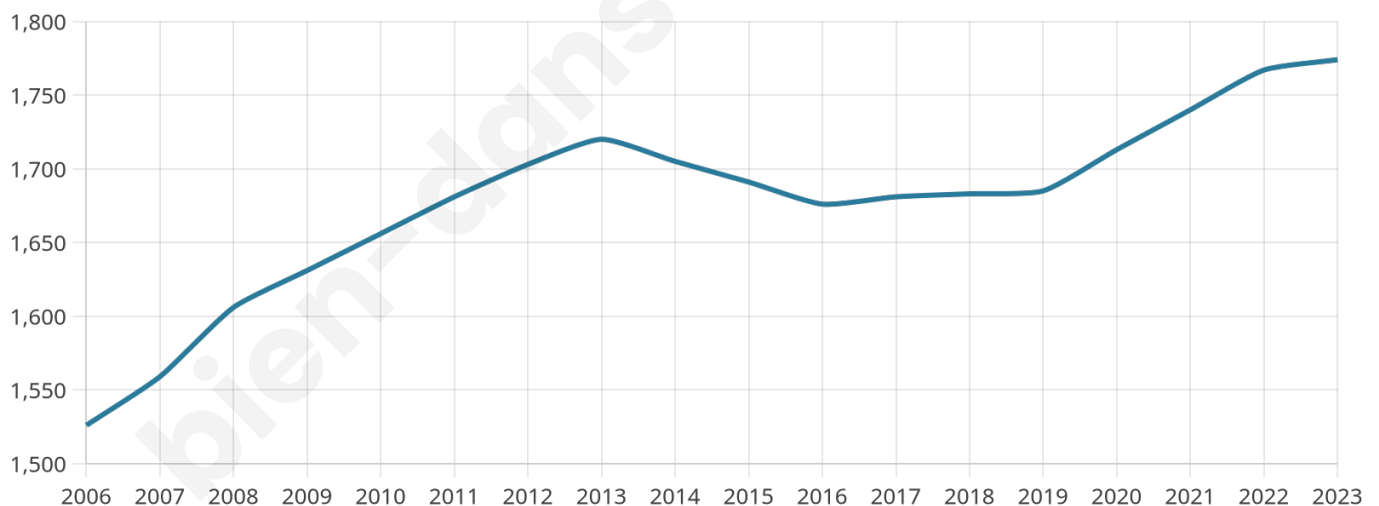

Version web

Ville de Obermodern- Zutzendorf

Présenté par

BIEN dans
ma **VILLE** 

Sommaire

Situation géographique	3
Statistiques sur la population	4
Evolution du nombre d'habitants	4
Tranche d'âge	5
0-14 ans	5
15-29 ans	5
30-44 ans	5
45-59 ans	5
60-74 ans	5
75-89 ans	5
90 ans et +	5
Activité professionnelle	5
Agriculteurs	5
Artisans, Commerçants	5
Cadres et sup.	5
Professions intermédiaires	5
Employé	5
Ouvrier	5
Retraité	5
Autres	5
Niveau de diplôme	6
Sans diplôme ou CEP	6
Brevet, BEPC, DNB	6
CAP-BEP ou équivalent	6
BAC ou équivalent	6
BAC+2	6
BAC+3 ou +4	6
BAC+5 ou plus	6
Composition des ménages	6
Couple sans enfant	6
Couple avec enfant(s)	6
Famille monoparentale	6
Colocation / Autre	6
Personnes seules	6
Profil électoraux	7
Premier tour	7
Sécurité	8
Evolution du nombre d'infractions	8
Pour comparer	9
Services à la population	10
Commerce	10
Éducation	10
Villes autour de Obermodern-Zutzendorf	11
Avis sur la ville de Obermodern-Zutzendorf	12
Moyenne par critère	12
Villes autour de Obermodern-Zutzendorf	12
Répartition des avis par note	12
Répartition des avis par note	12

Situation géographique

i Informations clés

- **Région** : Grand Est
- **Département** : Bas-Rhin
- **Code postal** : 67330
- **Superficie** : 14 km²

Statistiques sur la population

Nombre d'habitants

1 774

Age moyen

42 ans

Pop active

52.1%

Taux chômage

4.9%

Pop densité

127 h/km²

Revenu moyen

25 940 €/an

Evolution du nombre d'habitants

Sources : Institut national de la statistique et des études économiques (insee) selon Les dernières parutions officielles de 2024 portant sur les années 2020, 2021 et 2022.