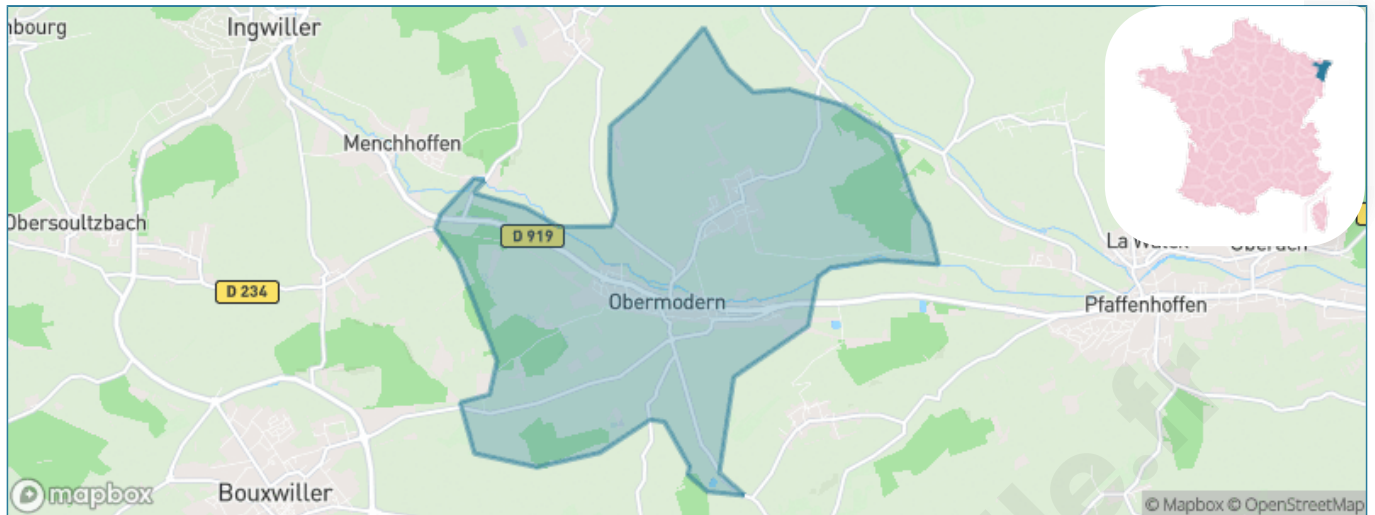

Version web

Ville de Obermodern- Zutzendorf

Présenté par

BIEN dans
ma **VILLE** 

Sommaire

Situation géographique	3
Statistiques sur la population	4
Evolution du nombre d'habitants	4
Tranche d'âge	5
0-14 ans	5
15-29 ans	5
30-44 ans	5
45-59 ans	5
60-74 ans	5
75-89 ans	5
90 ans et +	5
Activité professionnelle	5
Agriculteurs	5
Artisans, Commerçants	5
Cadres et sup.	5
Professions intermédiaires	5
Employé	5
Ouvrier	5
Retraité	5
Autres	5
Niveau de diplôme	6
Sans diplôme ou CEP	6
Brevet, BEPC, DNB	6
CAP-BEP ou équivalent	6
BAC ou équivalent	6
BAC+2	6
BAC+3 ou +4	6
BAC+5 ou plus	6
Composition des ménages	6
Couple sans enfant	6
Couple avec enfant(s)	6
Famille monoparentale	6
Colocation / Autre	6
Personnes seules	6
Profil électoraux	7
Premier tour	7
Sécurité	8
Evolution du nombre d'infractions	8
Pour comparer	9
Services à la population	10
Commerce	10
Éducation	10
Villes autour de Obermodern-Zutzendorf	11
Avis sur la ville de Obermodern-Zutzendorf	12
Moyenne par critère	12
Villes autour de Obermodern-Zutzendorf	12
Répartition des avis par note	12
Répartition des avis par note	12

Situation géographique

i Informations clés

- **Région** : Grand Est
- **Département** : Bas-Rhin
- **Code postal** : 67330
- **Superficie** : 14 km²

Statistiques sur la population

Nombre d'habitants

1 774

Age moyen