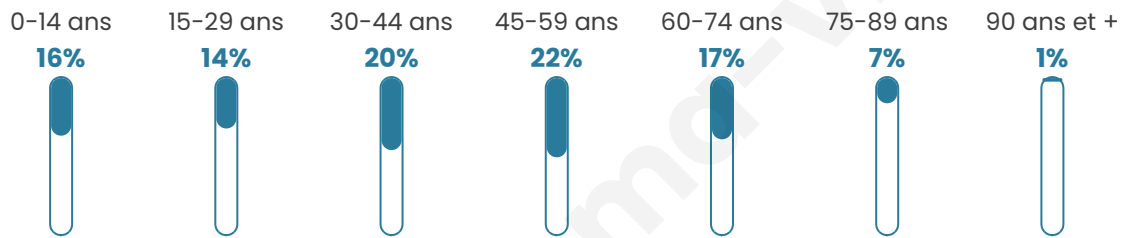

42 ans

Pop active

52.1%

Taux chômage

4.9%

Pop densité

127 h/km²

Revenu moyen

25 940 €/an

Evolution du nombre d'habitants

Sources : Institut national de la statistique et des études économiques (insee) selon Les dernières parutions officielles de 2024 portant sur les années 2020, 2021 et 2022.

Tranche d'âge

Activité professionnelle

Niveau de diplôme

Composition des ménages

Profils électoraux

Premier tour

	Marine LE PEN	32.62 %
	Emmanuel MACRON	28.94 %
	Jean-Luc MÉLENCHON	11.83 %
	Éric ZEMMOUR	5.47 %
	Valérie PÉCRESSE	4.93 %
	Yannick JADOT	4.84 %
	Nicolas DUPONT-AIGNAN	4.03 %
	Jean LASSALLE	2.69 %
	Anne HIDALGO	1.52 %
	Nathalie ARTHAUD	1.08 %
	Fabien ROUSSEL	1.08 %
	Philippe POUTOU	0.99 %