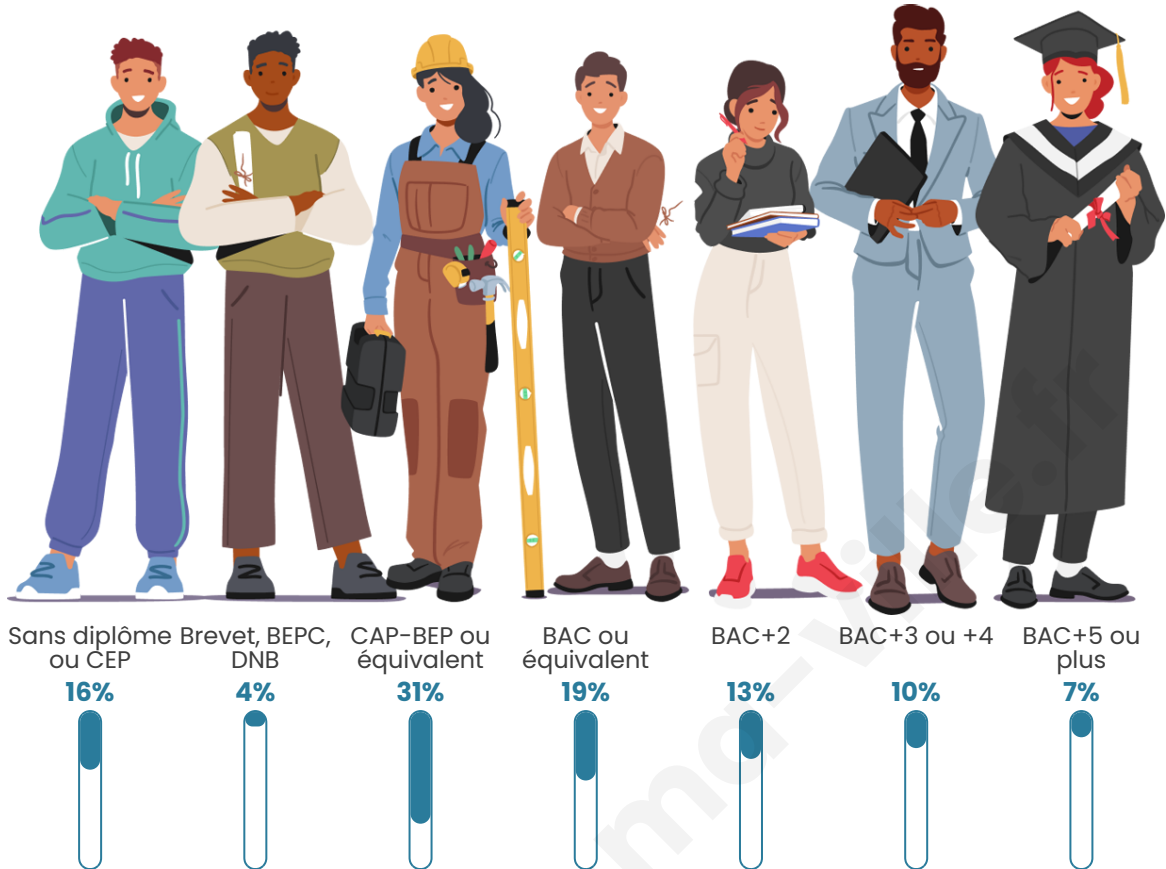

Tranche d'âge

Activité professionnelle

Niveau de diplôme

Composition des ménages

Profils électoraux

Premier tour

	Marine LE PEN	32.62 %
	Emmanuel MACRON	28.94 %
	Jean-Luc MÉLENCHON	11.83 %
	Éric ZEMMOUR	5.47 %
	Valérie PÉCRESSE	4.93 %
	Yannick JADOT	4.84 %
	Nicolas DUPONT-AIGNAN	4.03 %
	Jean LASSALLE	2.69 %
	Anne HIDALGO	1.52 %
	Nathalie ARTHAUD	1.08 %
	Fabien ROUSSEL	1.08 %
	Philippe POUTOU	0.99 %