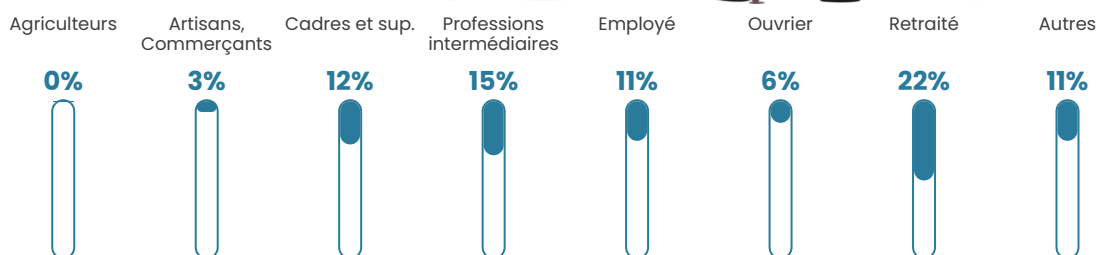

Pop densité

1 952 h/km²

Revenu moyen

26 410 €/an

Evolution du nombre d'habitants

Sources : Institut national de la statistique et des études économiques (insee) selon Les dernières parutions officielles de 2024 portant sur les années 2020, 2021 et 2022.

Tranche d'âge

Activité professionnelle

Niveau de diplôme

Composition des ménages

Profils électoraux

Premier tour

	Emmanuel MACRON	38.81 %
	Jean-Luc MÉLENCHON	18.88 %
	Marine LE PEN	16.14 %
	Éric ZEMMOUR	6.97 %
	Yannick JADOT	5.60 %
	Valérie PÉCRESE	5.27 %
	Jean LASSALLE	2.45 %
	Nicolas DUPONT- AIGNAN	1.99 %
	Anne HIDALGO	1.59 %
	Fabien ROUSSEL	1.30 %
	Nathalie ARTHAUD	0.65 %
	Philippe POUTOU	0.36 %