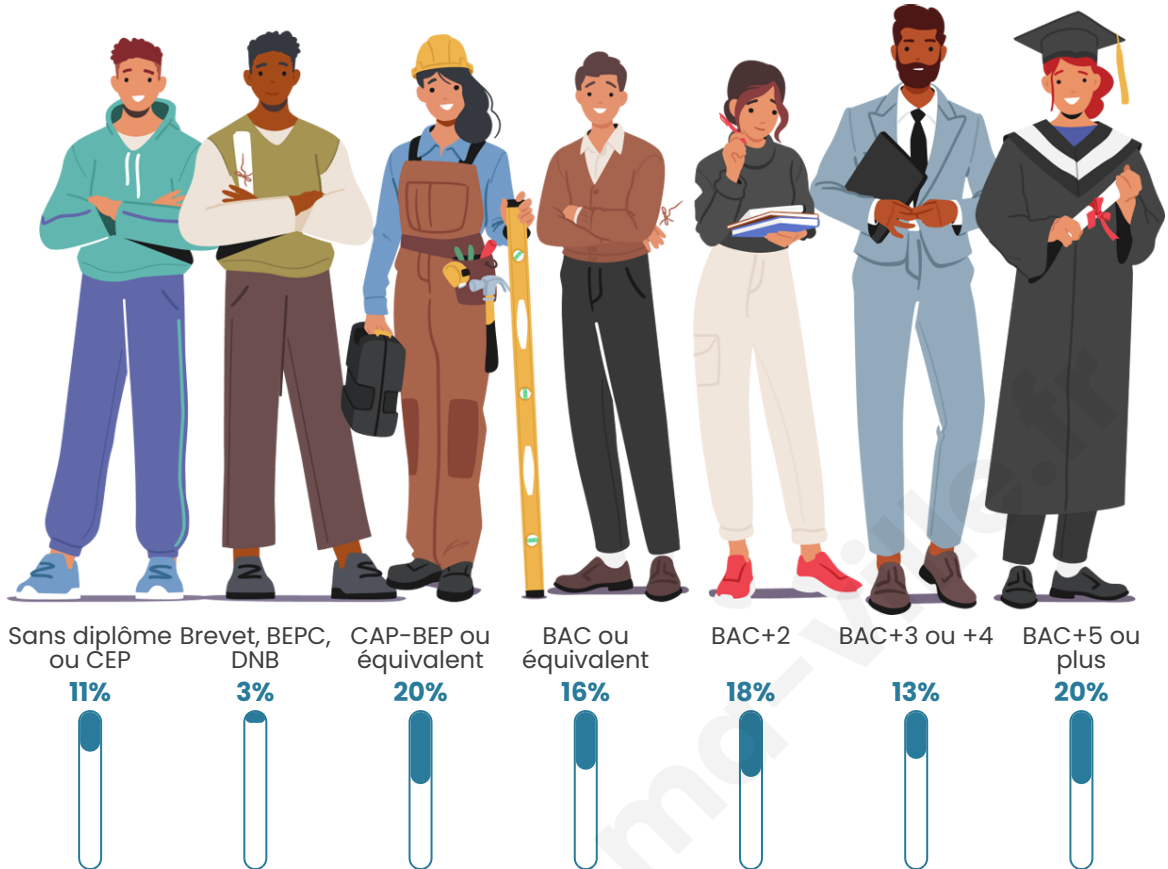

Nombre d'habitants

5 857

Age moyen

44 ans

Pop active

46.1%

Taux chômage

6.5%

Pop densité

1 952 h/km²

Revenu moyen

26 410 €/an

Evolution du nombre d'habitants

Sources : Institut national de la statistique et des études économiques (insee) selon Les dernières parutions officielles de 2024 portant sur les années 2020, 2021 et 2022.

Tranche d'âge

Activité professionnelle

Niveau de diplôme

Composition des ménages

Profils électoraux

Premier tour

	Emmanuel MACRON	38.81 %
	Jean-Luc MÉLENCHON	18.88 %
	Marine LE PEN	16.14 %
	Éric ZEMMOUR	6.97 %
	Yannick JADOT	5.60 %
	Valérie PÉCRESE	5.27 %
	Jean LASSALLE	2.45 %
	Nicolas DUPONT- AIGNAN	1.99 %
	Anne HIDALGO	1.59 %
	Fabien ROUSSEL	1.30 %
	Nathalie ARTHAUD	0.65 %
	Philippe POUTOU	0.36 %