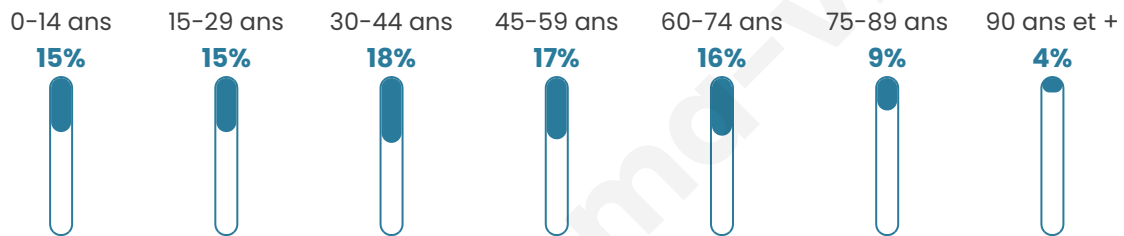

Nombre d'habitants

5 857

Age moyen

44 ans

Pop active

46.1%

Taux chômage

6.5%

Pop densité

1 952 h/km²

Revenu moyen

26 410 €/an

Evolution du nombre d'habitants

Sources : Institut national de la statistique et des études économiques (insee) selon Les dernières parutions officielles de 2024 portant sur les années 2020, 2021 et 2022.

Tranche d'âge

Activité professionnelle

Niveau de diplôme

Composition des ménages

Profils électoraux

Premier tour

	Emmanuel MACRON	38.81 %
	Jean-Luc MÉLENCHON	18.88 %
	Marine LE PEN	16.14 %
	Éric ZEMMOUR	6.97 %
	Yannick JADOT	5.60 %
	Valérie PÉCRESE	5.27 %
	Jean LASSALLE	2.45 %
	Nicolas DUPONT- AIGNAN	1.99 %
	Anne HIDALGO	1.59 %
	Fabien ROUSSEL	1.30 %
	Nathalie ARTHAUD	0.65 %
	Philippe POUTOU	0.36 %