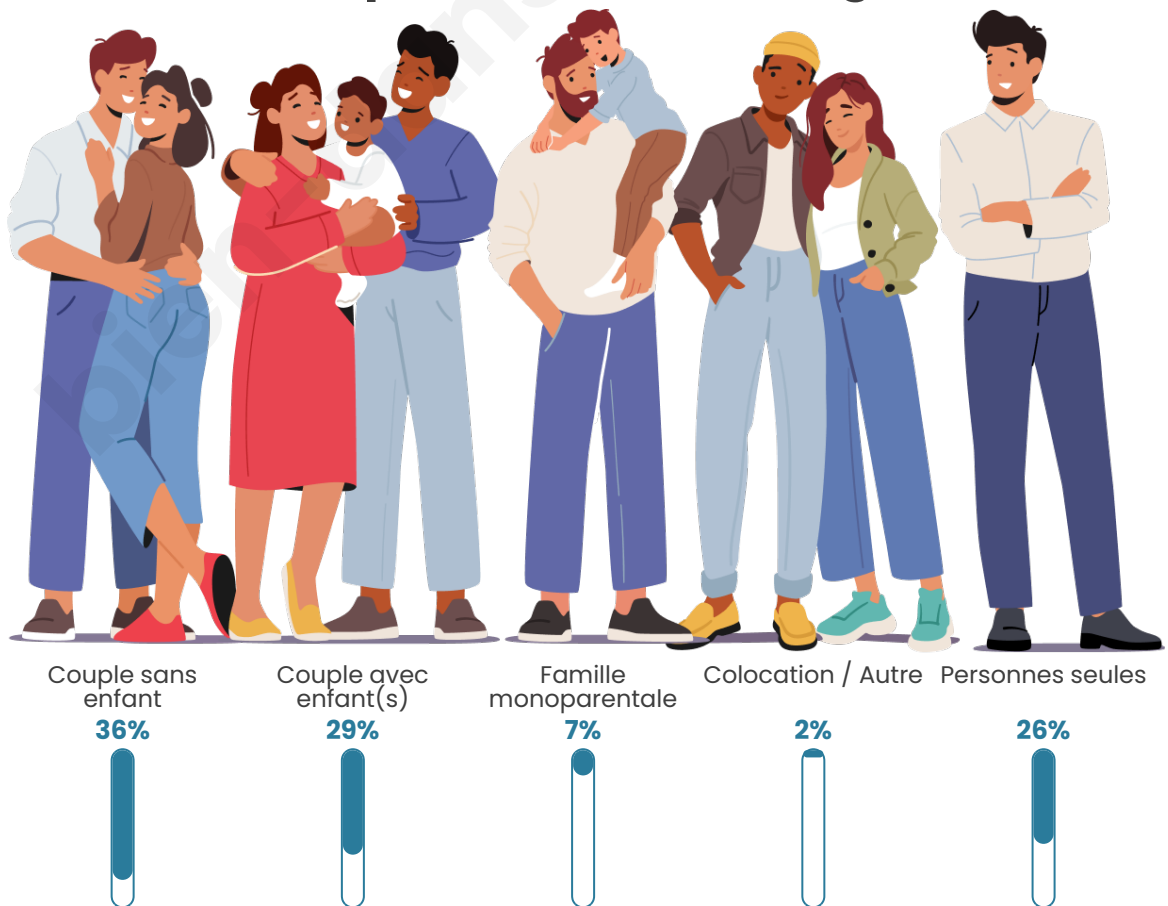

Tranche d'âge

Activité professionnelle

Niveau de diplôme

Composition des ménages

Profils électoraux

Premier tour

	Emmanuel MACRON	38.81 %
	Jean-Luc MÉLENCHON	18.88 %
	Marine LE PEN	16.14 %
	Éric ZEMMOUR	6.97 %
	Yannick JADOT	5.60 %
	Valérie PÉCRESE	5.27 %
	Jean LASSALLE	2.45 %
	Nicolas DUPONT- AIGNAN	1.99 %
	Anne HIDALGO	1.59 %
	Fabien ROUSSEL	1.30 %
	Nathalie ARTHAUD	0.65 %
	Philippe POUTOU	0.36 %