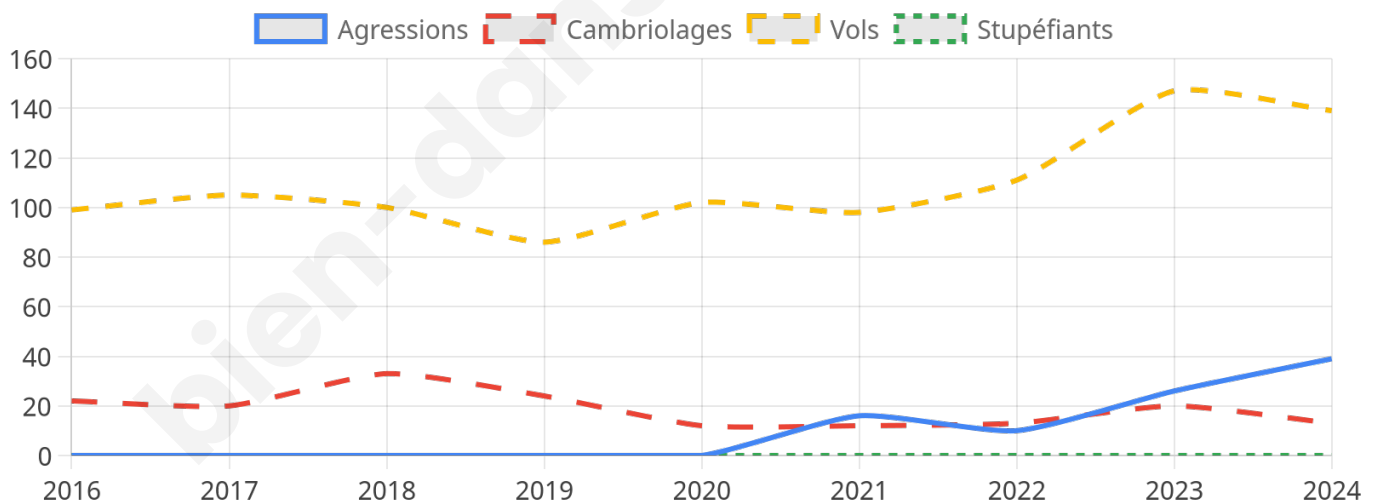

3 569 inscrits

Participation : 79.15%

Votes blancs : 1.38%

Votes nuls : 0.57%

Second tour

	Emmanuel MACRON	73,23 %
	Marine LE PEN	26,77 %

3 569 inscrits

Participation : 77.92%

Votes blancs : 4.42%

Votes nuls : 1.83%

Sécurité

Agressions physiques / sexuelles

39

Cambriolages

13

Vols / dégradations

139

Stupéfiants

0

Evolution du nombre d'infractions

Pour comparer

(en proportion du nombre d'habitants)

Sources : Bases statistiques communale, départementale et régionale de la délinquance enregistrée par la police et la gendarmerie nationales selon les dernières parutions officielles de 2025 portant sur l'année 2024 ([data.gouv](https://data.gouv.fr)).