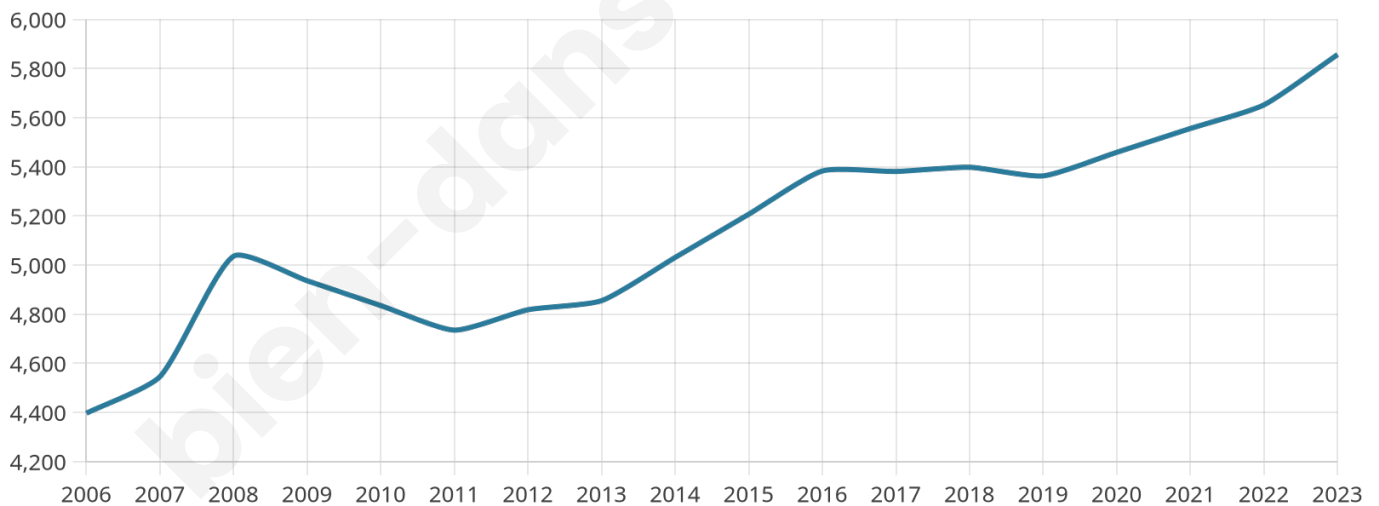

Nombre d'habitants

5 857

Age moyen

44 ans

Pop active

46.1%

Taux chômage

6.5%

Pop densité

1 952 h/km²

Revenu moyen

26 410 €/an

Evolution du nombre d'habitants

Sources : Institut national de la statistique et des études économiques (insee) selon Les dernières parutions officielles de 2024 portant sur les années 2020, 2021 et 2022.

Tranche d'âge

Activité professionnelle

Niveau de diplôme

Composition des ménages

Profils électoraux

Premier tour

	Emmanuel MACRON	38.81 %
	Jean-Luc MÉLENCHON	18.88 %
	Marine LE PEN	16.14 %
	Éric ZEMMOUR	6.97 %
	Yannick JADOT	5.60 %
	Valérie PÉCRESE	5.27 %
	Jean LASSALLE	2.45 %
	Nicolas DUPONT- AIGNAN	1.99 %
	Anne HIDALGO	1.59 %
	Fabien ROUSSEL	1.30 %
	Nathalie ARTHAUD	0.65 %
	Philippe POUTOU	0.36 %