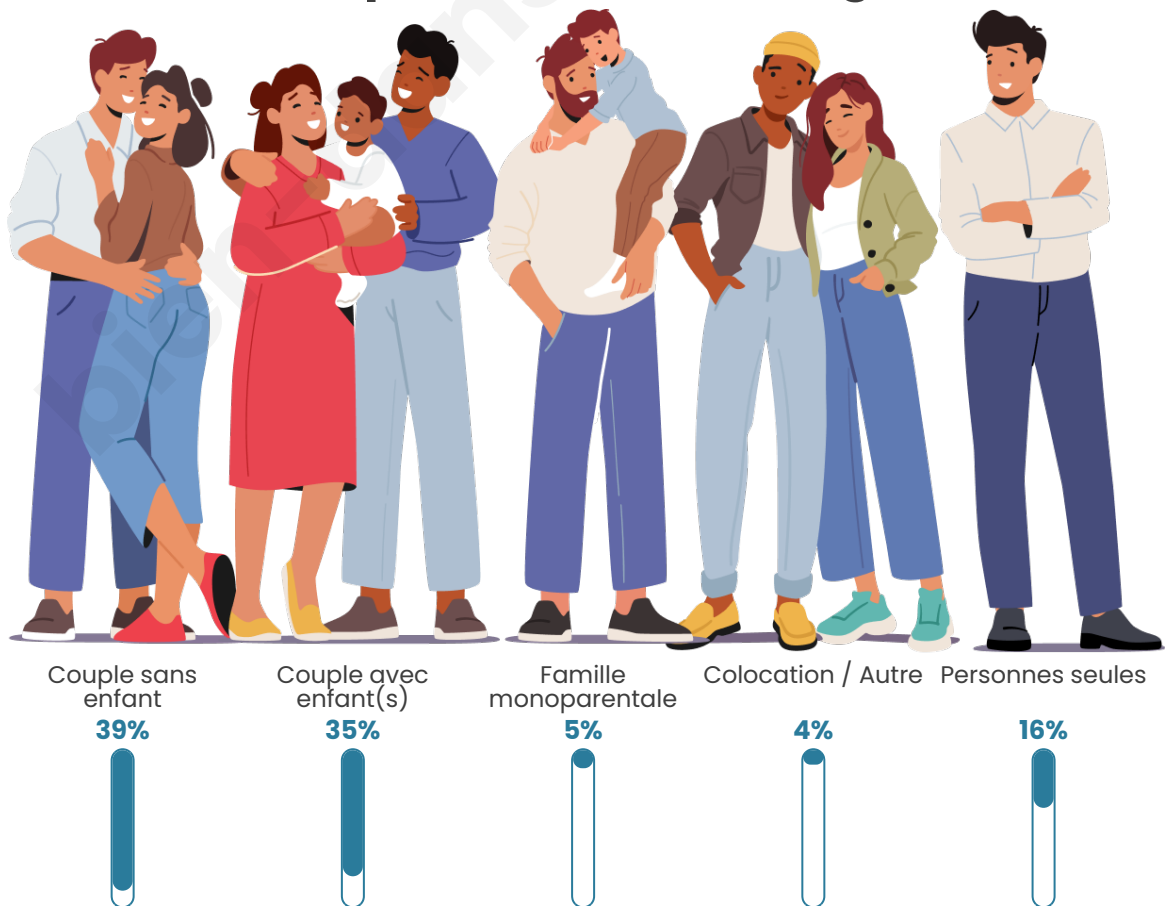

Tranche d'âge

Activité professionnelle

Niveau de diplôme

Composition des ménages

Profils électoraux

Premier tour

	Marine LE PEN	41.54 %
	Emmanuel MACRON	22.05 %
	Éric ZEMMOUR	11.54 %
	Jean-Luc MÉLENCHON	8.46 %
	Yannick JADOT	3.59 %
	Nicolas DUPONT-AIGNAN	3.33 %
	Valérie PÉCRESE	3.21 %
	Jean LASSALLE	2.56 %
	Nathalie ARTHAUD	1.15 %
	Anne HIDALGO	1.03 %
	Fabien ROUSSEL	0.90 %
	Philippe POUTOU	0.64 %