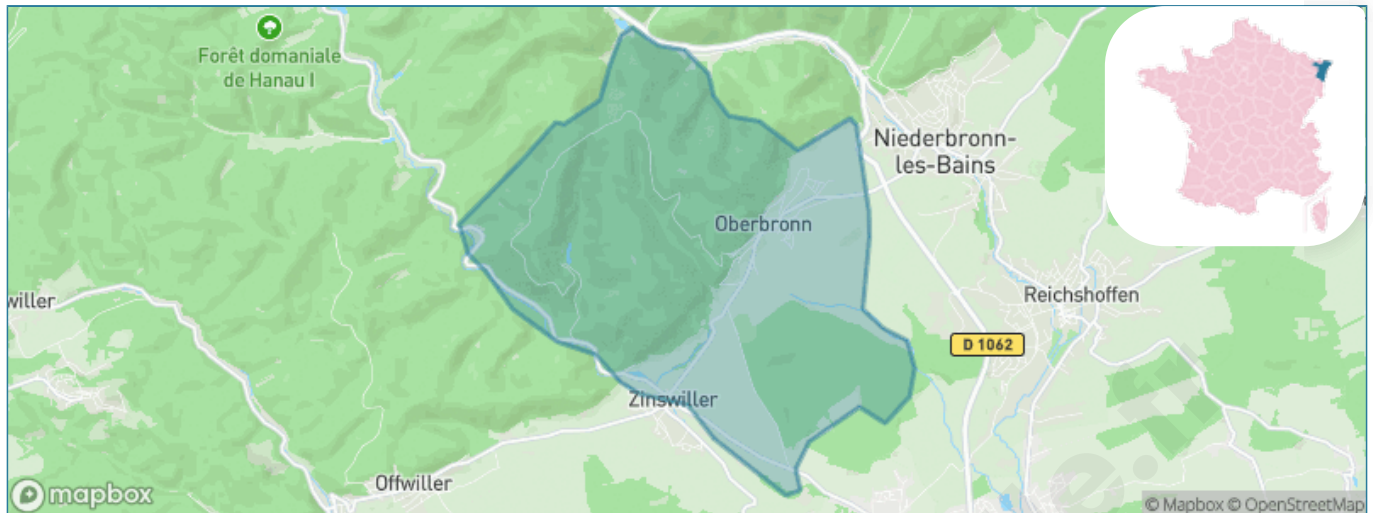

Version web

Ville de Oberbronn

Présenté par

BIEN dans
ma **VILLE** 

Sommaire

Situation géographique	3
Statistiques sur la population	4
Evolution du nombre d'habitants	4
Tranche d'âge	5
0-14 ans	5
15-29 ans	5
30-44 ans	5
45-59 ans	5
60-74 ans	5
75-89 ans	5
90 ans et +	5
Activité professionnelle	5
Agriculteurs	5
Artisans, Commerçants	5
Cadres et sup.	5
Professions intermédiaires	5
Employé	5
Ouvrier	5
Retraité	5
Autres	5
Niveau de diplôme	6
Sans diplôme ou CEP	6
Brevet, BEPC, DNB	6
CAP-BEP ou équivalent	6
BAC ou équivalent	6
BAC+2	6
BAC+3 ou +4	6
BAC+5 ou plus	6
Composition des ménages	6
Couple sans enfant	6
Couple avec enfant(s)	6
Famille monoparentale	6
Colocation / Autre	6
Personnes seules	6
Profil électoraux	7
Premier tour	7
Sécurité	8
Evolution du nombre d'infractions	8
Pour comparer	9
Services à la population	10
Commerce	10
Éducation	10
Villes autour de Oberbronn	12
Avis sur la ville de Oberbronn	13
Moyenne par critère	13
Villes autour de Oberbronn	13
Répartition des avis par note	13
Répartition des avis par note	13

Situation géographique

i Informations clés

- **Région** : Grand Est
- **Département** : Bas-Rhin
- **Code postal** : 67110
- **Superficie** : 21 km²

Statistiques sur la population

Nombre d'habitants

1 404

Age moyen