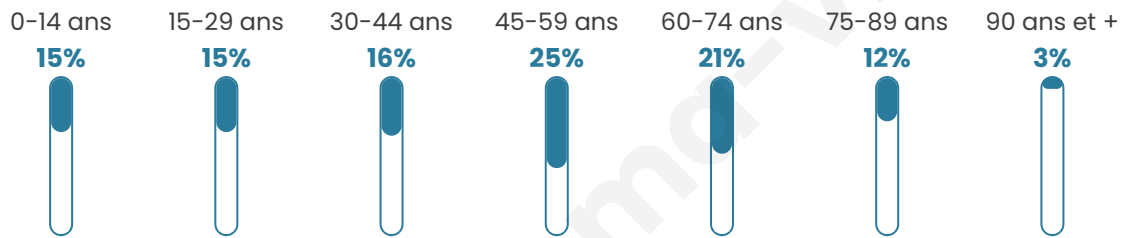

46 ans

Pop active

46.5%

Taux chômage

5.3%

Pop densité

67 h/km²

Revenu moyen

Tranche d'âge

Activité professionnelle

Niveau de diplôme

Composition des ménages

Profils électoraux

Premier tour

	Marine LE PEN	41.54 %
	Emmanuel MACRON	22.05 %
	Éric ZEMMOUR	11.54 %
	Jean-Luc MÉLENCHON	8.46 %
	Yannick JADOT	3.59 %
	Nicolas DUPONT-AIGNAN	3.33 %
	Valérie PÉCRESE	3.21 %
	Jean LASSALLE	2.56 %
	Nathalie ARTHAUD	1.15 %
	Anne HIDALGO	1.03 %
	Fabien ROUSSEL	0.90 %
	Philippe POUTOU	0.64 %