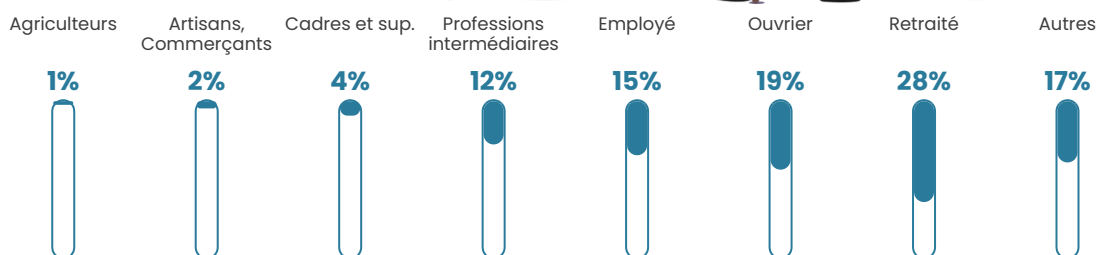

23 790 €/an

Evolution du nombre d'habitants

Sources : Institut national de la statistique et des études économiques (insee) selon Les dernières parutions officielles de 2024 portant sur les années 2020, 2021 et 2022.

Tranche d'âge

Activité professionnelle

Niveau de diplôme

Composition des ménages

Profils électoraux

Premier tour

	Marine LE PEN	41.54 %
	Emmanuel MACRON	22.05 %
	Éric ZEMMOUR	11.54 %
	Jean-Luc MÉLENCHON	8.46 %
	Yannick JADOT	3.59 %
	Nicolas DUPONT-AIGNAN	3.33 %
	Valérie PÉCRESE	3.21 %
	Jean LASSALLE	2.56 %
	Nathalie ARTHAUD	1.15 %
	Anne HIDALGO	1.03 %
	Fabien ROUSSEL	0.90 %
	Philippe POUTOU	0.64 %