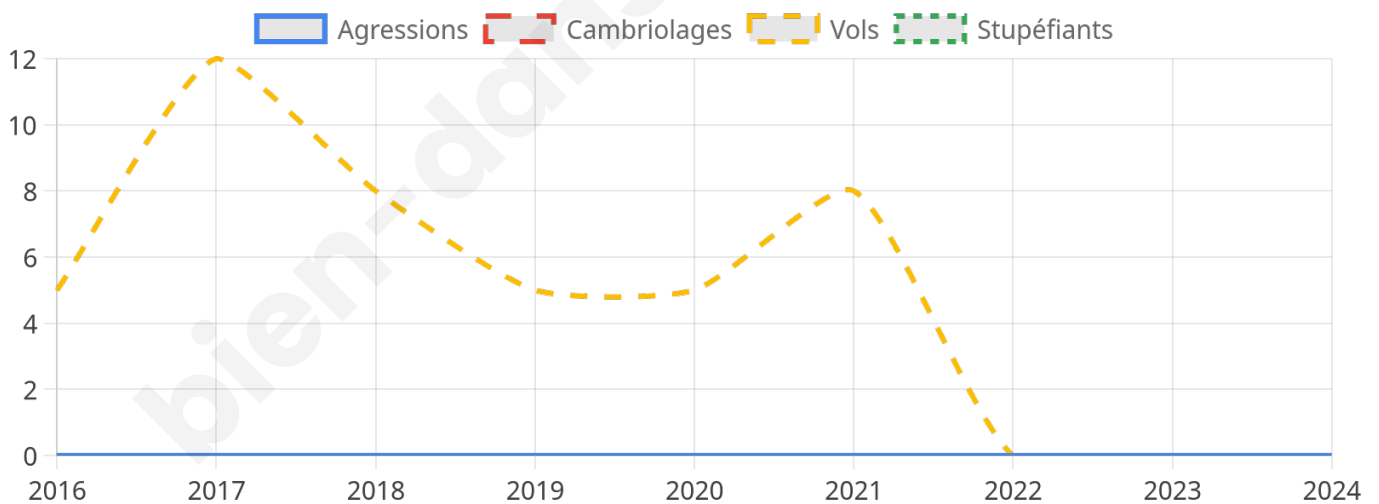

1 123 inscrits

Participation : 70.7%

Votes blancs : 1.51%

Votes nuls : 0.25%

Second tour

	Emmanuel MACRON	38,31 %
	Marine LE PEN	61,69 %

1 125 inscrits

Participation : 72.98%

Votes blancs : 3.78%

Votes nuls : 0.85%

Sécurité

Agressions physiques / sexuelles

0

Cambriolages

0

Vols / dégradations

0

Stupéfiants

0

Evolution du nombre d'infractions

Pour comparer

(en proportion du nombre d'habitants)

Sources : Bases statistiques communale, départementale et régionale de la délinquance enregistrée par la police et la gendarmerie nationales selon les dernières parutions officielles de 2025 portant sur l'année 2024 ([data.gouv](https://data.gouv.fr)).