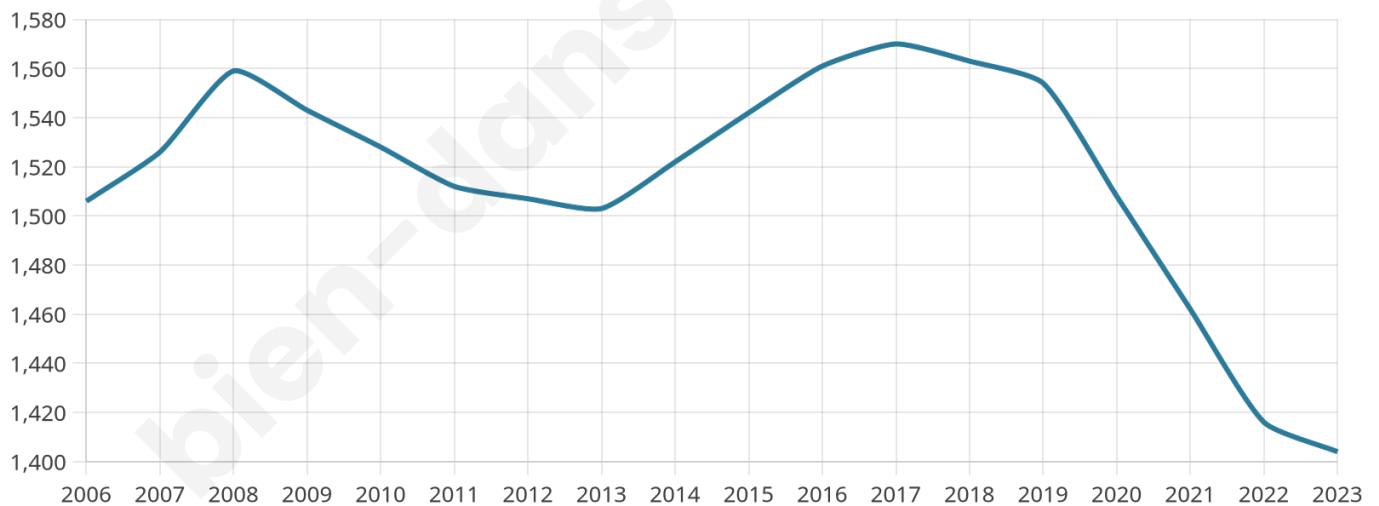

Situation géographique

i Informations clés

- **Région** : Grand Est
- **Département** : Bas-Rhin
- **Code postal** : 67110
- **Superficie** : 21 km²

Statistiques sur la population

Nombre d'habitants

1 404

Age moyen

46 ans

Pop active

46.5%

Taux chômage

5.3%

Pop densité

67 h/km²

Revenu moyen

23 790 €/an

Evolution du nombre d'habitants

Sources : Institut national de la statistique et des études économiques (insee) selon Les dernières parutions officielles de 2024 portant sur les années 2020, 2021 et 2022.