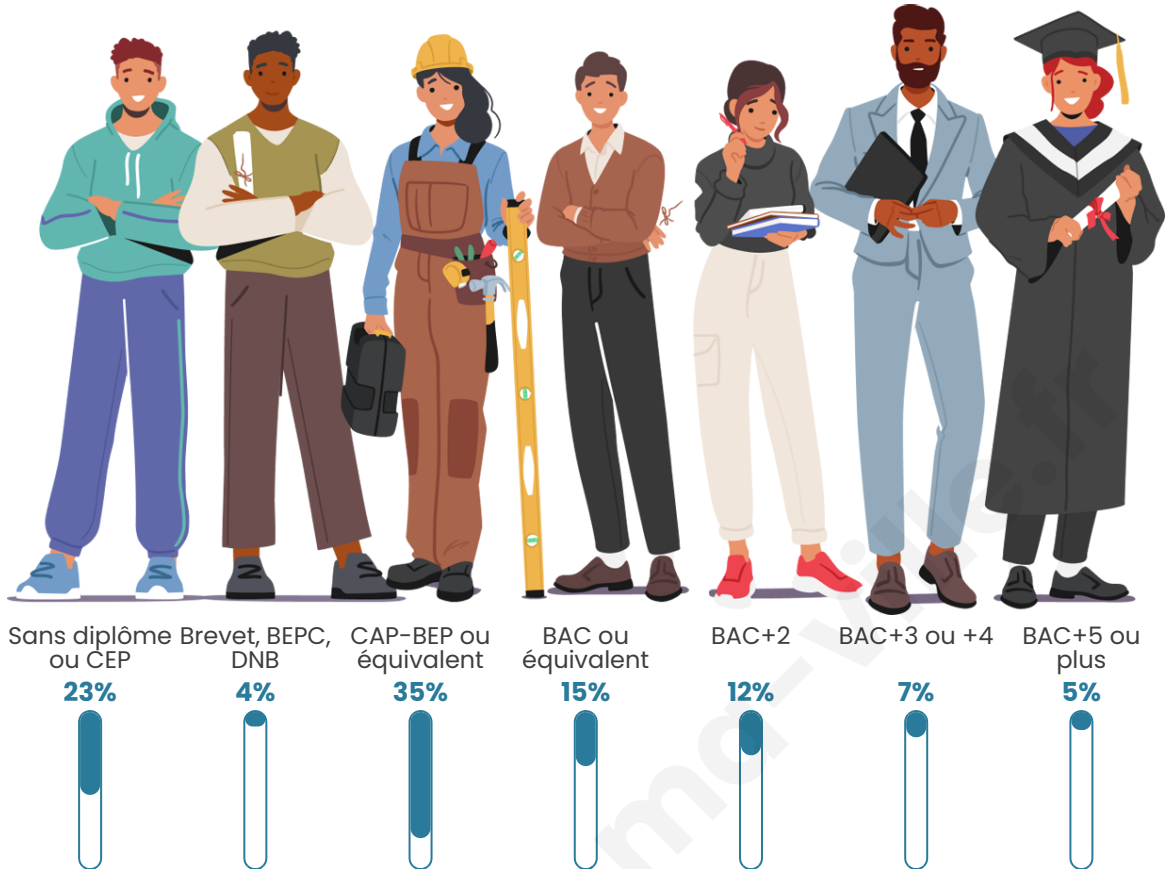

Tranche d'âge

Activité professionnelle

Niveau de diplôme

Composition des ménages

Profils électoraux

Premier tour

	Marine LE PEN	41.54 %
	Emmanuel MACRON	22.05 %
	Éric ZEMMOUR	11.54 %
	Jean-Luc MÉLENCHON	8.46 %
	Yannick JADOT	3.59 %
	Nicolas DUPONT-AIGNAN	3.33 %
	Valérie PÉCRESE	3.21 %
	Jean LASSALLE	2.56 %
	Nathalie ARTHAUD	1.15 %
	Anne HIDALGO	1.03 %
	Fabien ROUSSEL	0.90 %
	Philippe POUTOU	0.64 %