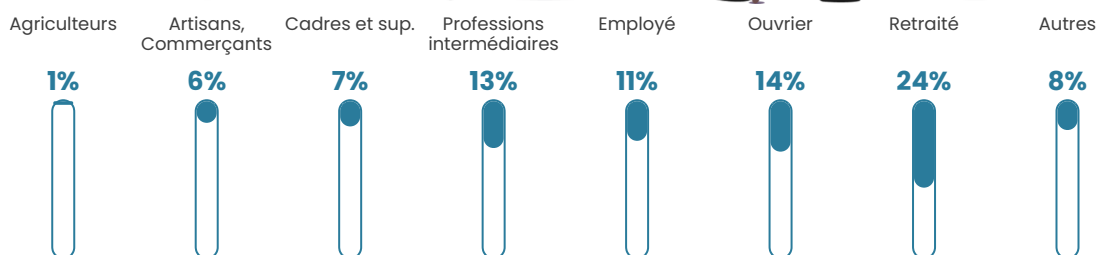

44 ans

Pop active

50.7%

Taux chômage

6.3%

Pop densité

175 h/km²

Revenu moyen

25 440 €/an

Evolution du nombre d'habitants

Sources : Institut national de la statistique et des études économiques (insee) selon Les dernières parutions officielles de 2024 portant sur les années 2020, 2021 et 2022.

Tranche d'âge

Activité professionnelle

Niveau de diplôme

Composition des ménages

Profils électoraux

Premier tour

	Marine LE PEN	31.99 %
	Emmanuel MACRON	28.19 %
	Jean-Luc MÉLENCHON	14.09 %
	Éric ZEMMOUR	7.49 %
	Yannick JADOT	4.36 %
	Jean LASSALLE	3.91 %
	Valérie PÉCRESE	3.91 %
	Nicolas DUPONT-AIGNAN	2.35 %
	Fabien ROUSSEL	1.34 %
	Anne HIDALGO	0.89 %
	Nathalie ARTHAUD	0.78 %
	Philippe POUTOU	0.67 %