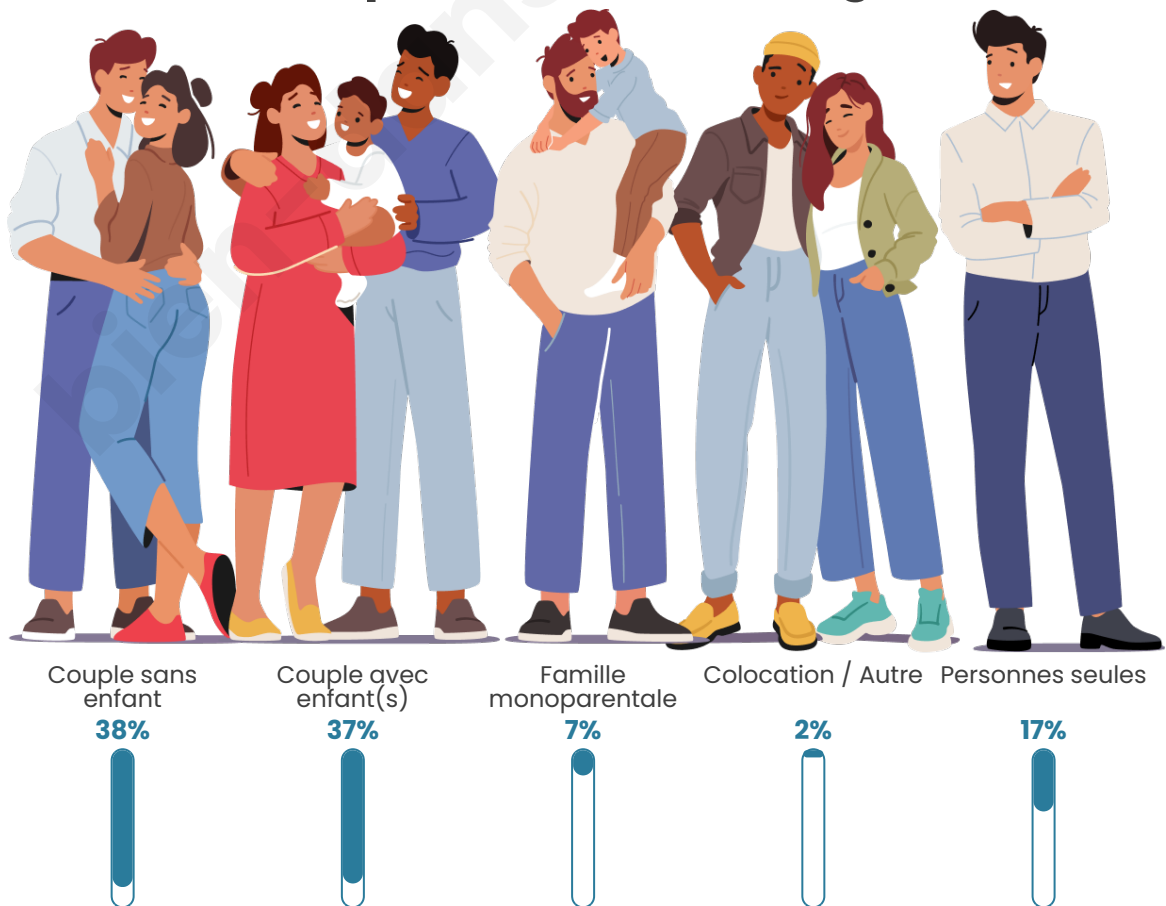

Tranche d'âge

Activité professionnelle

Niveau de diplôme

Composition des ménages

Profils électoraux

Premier tour

	Marine LE PEN	31.99 %
	Emmanuel MACRON	28.19 %
	Jean-Luc MÉLENCHON	14.09 %
	Éric ZEMMOUR	7.49 %
	Yannick JADOT	4.36 %
	Jean LASSALLE	3.91 %
	Valérie PÉCRESE	3.91 %
	Nicolas DUPONT-AIGNAN	2.35 %
	Fabien ROUSSEL	1.34 %
	Anne HIDALGO	0.89 %
	Nathalie ARTHAUD	0.78 %
	Philippe POUTOU	0.67 %