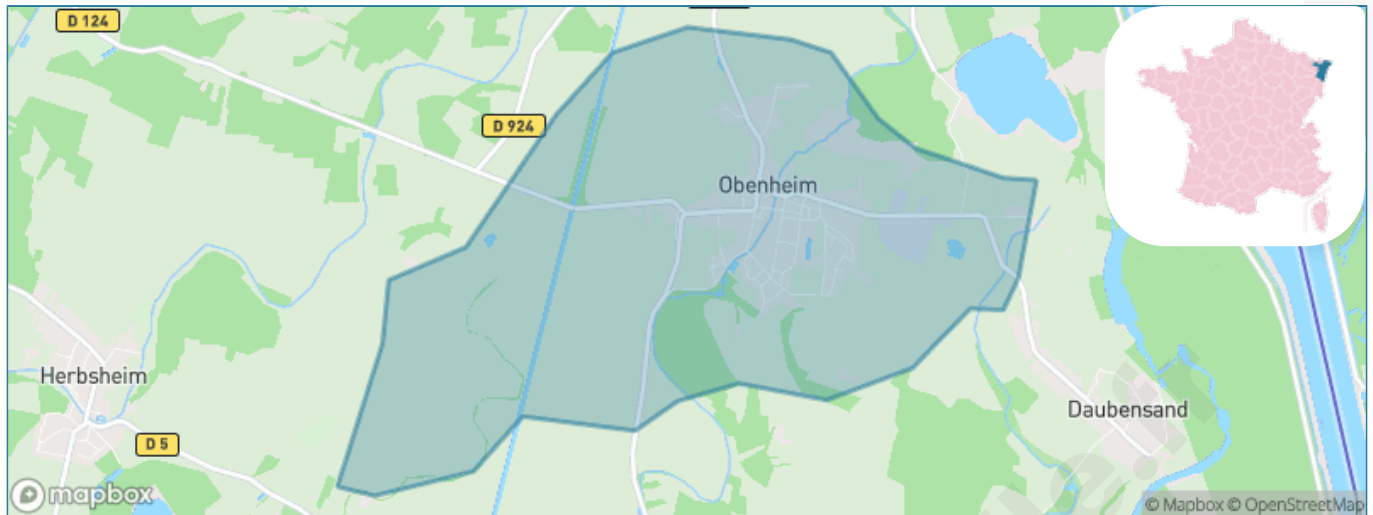

Version web

Ville de Obenheim

Présenté par

BIEN dans
ma **VILLE** 

Sommaire

Situation géographique	3
Statistiques sur la population	4
Evolution du nombre d'habitants	4
Tranche d'âge	5
0-14 ans	5
15-29 ans	5
30-44 ans	5
45-59 ans	5
60-74 ans	5
75-89 ans	5
90 ans et +	5
Activité professionnelle	5
Agriculteurs	5
Artisans, Commerçants	5
Cadres et sup.	5
Professions intermédiaires	5
Employé	5
Ouvrier	5
Retraité	5
Autres	5
Niveau de diplôme	6
Sans diplôme ou CEP	6
Brevet, BEPC, DNB	6
CAP-BEP ou équivalent	6
BAC ou équivalent	6
BAC+2	6
BAC+3 ou +4	6
BAC+5 ou plus	6
Composition des ménages	6
Couple sans enfant	6
Couple avec enfant(s)	6
Famille monoparentale	6
Colocation / Autre	6
Personnes seules	6
Profils électoraux	7
Premier tour	7
Sécurité	8
Evolution du nombre d'infractions	8
Pour comparer	9
Services à la population	10
Commerce	10
Éducation	10
Villes autour de Obenheim	11

Situation géographique

i Informations clés

- **Région** : Grand Est
- **Département** : Bas-Rhin
- **Code postal** : 67230
- **Superficie** : 8 km²

Statistiques sur la population

Nombre d'habitants

1 403

Age moyen