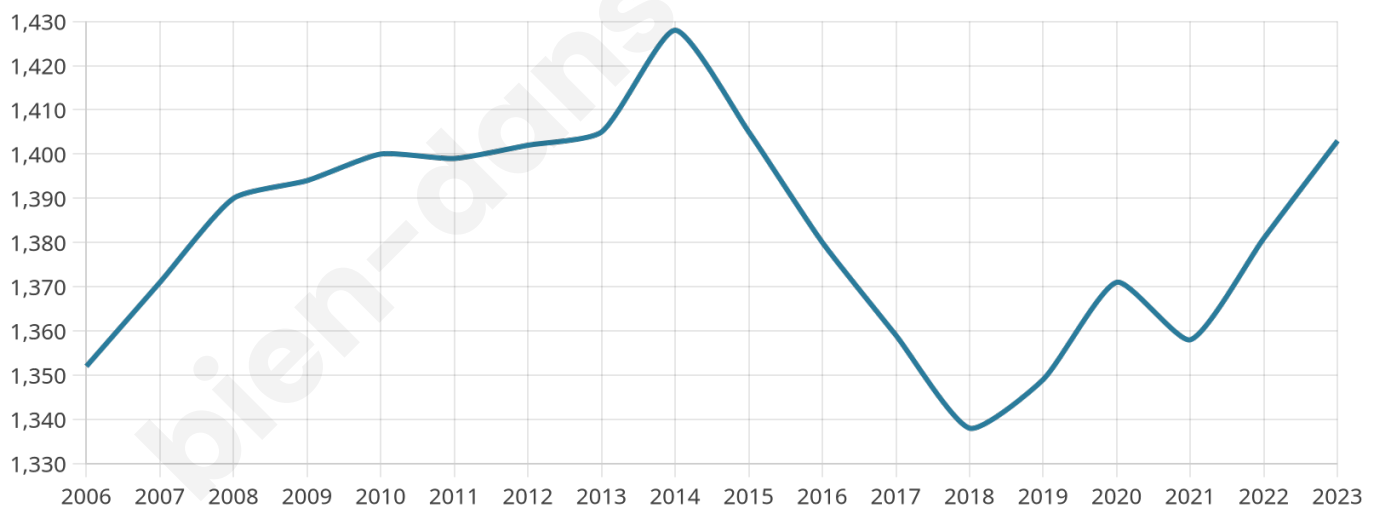

44 ans

Pop active

50.7%

Taux chômage

6.3%

Pop densité

175 h/km²

Revenu moyen

25 440 €/an

Evolution du nombre d'habitants

Sources : Institut national de la statistique et des études économiques (insee) selon Les dernières parutions officielles de 2024 portant sur les années 2020, 2021 et 2022.