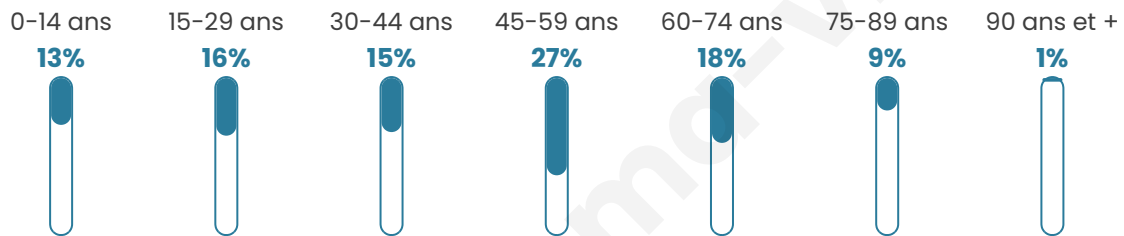

44 ans

Pop active

50.7%

Taux chômage

6.3%

Pop densité

175 h/km²

Revenu moyen

Tranche d'âge

Activité professionnelle

Niveau de diplôme

Composition des ménages

Profils électoraux

Premier tour

	Marine LE PEN	31.99 %
	Emmanuel MACRON	28.19 %
	Jean-Luc MÉLENCHON	14.09 %
	Éric ZEMMOUR	7.49 %
	Yannick JADOT	4.36 %
	Jean LASSALLE	3.91 %
	Valérie PÉCRESE	3.91 %
	Nicolas DUPONT-AIGNAN	2.35 %
	Fabien ROUSSEL	1.34 %
	Anne HIDALGO	0.89 %
	Nathalie ARTHAUD	0.78 %
	Philippe POUTOU	0.67 %