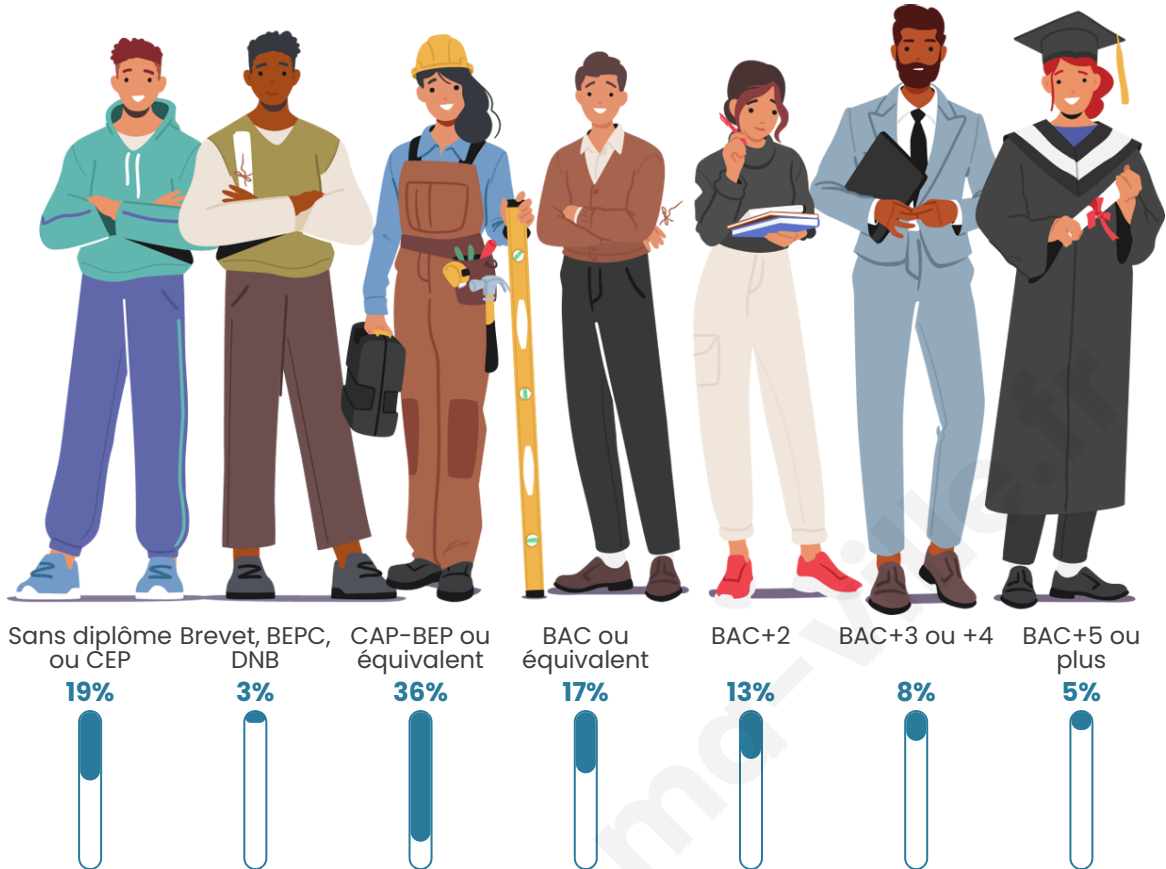

44 ans

Pop active

50.7%

Taux chômage

6.3%

Pop densité

175 h/km²

Revenu moyen

Tranche d'âge

Activité professionnelle

Niveau de diplôme

Composition des ménages

Profils électoraux

Premier tour

	Marine LE PEN	31.99 %
	Emmanuel MACRON	28.19 %
	Jean-Luc MÉLENCHON	14.09 %
	Éric ZEMMOUR	7.49 %
	Yannick JADOT	4.36 %
	Jean LASSALLE	3.91 %
	Valérie PÉCRESE	3.91 %
	Nicolas DUPONT-AIGNAN	2.35 %
	Fabien ROUSSEL	1.34 %
	Anne HIDALGO	0.89 %
	Nathalie ARTHAUD	0.78 %
	Philippe POUTOU	0.67 %