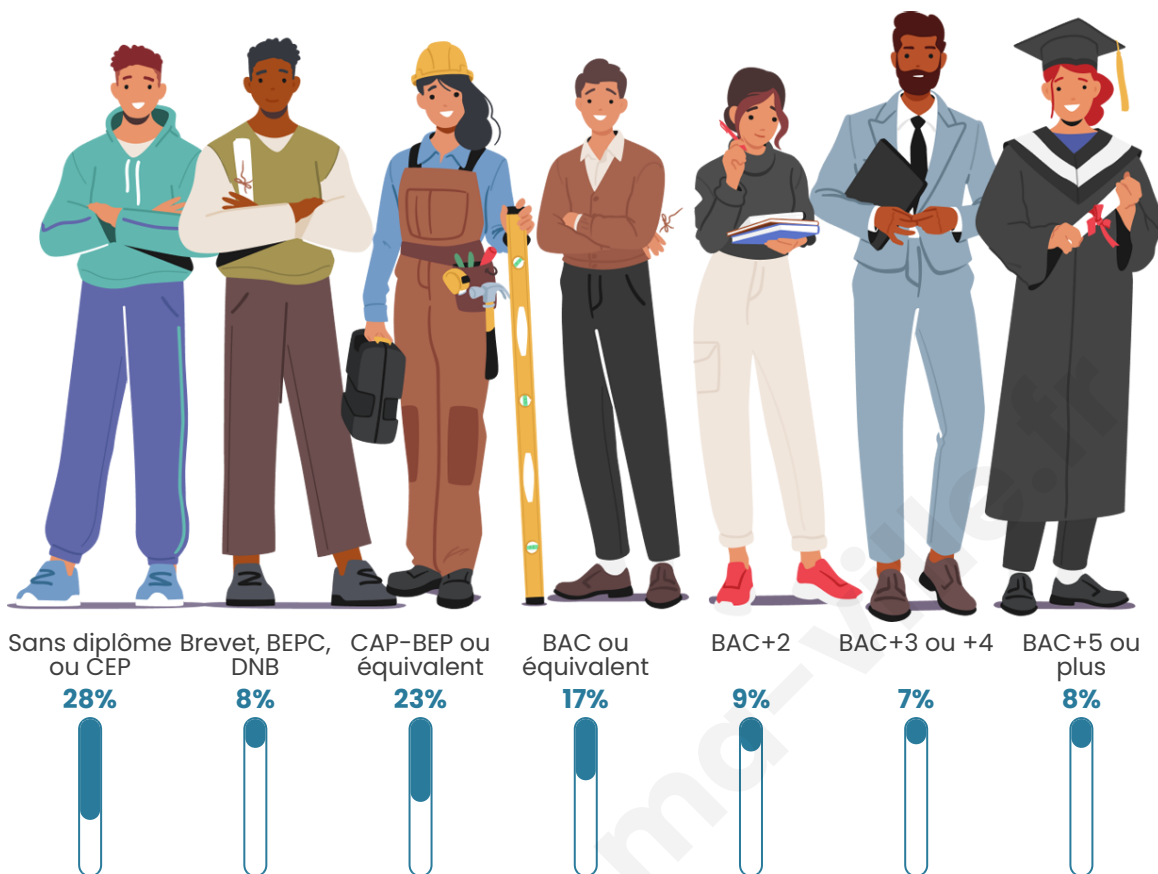

6 816

Age moyen

53 ans

Pop active

34.9%

Taux chômage

12%

Pop densité

Tranche d'âge

Activité professionnelle

Niveau de diplôme

Composition des ménages

Profils électoraux

Premier tour

	Jean-Luc MÉLENCHON	27.03 %
	Emmanuel MACRON	25.79 %
	Marine LE PEN	17.72 %
	Éric ZEMMOUR	6.93 %
	Yannick JADOT	5.21 %
	Valérie PÉCRESSE	4.44 %
	Jean LASSALLE	3.99 %
	Fabien ROUSSEL	2.80 %
	Nicolas DUPONT-AIGNAN	2.51 %
	Anne HIDALGO	2.17 %
	Philippe POUTOU	0.77 %
	Nathalie ARTHAUD	0.63 %