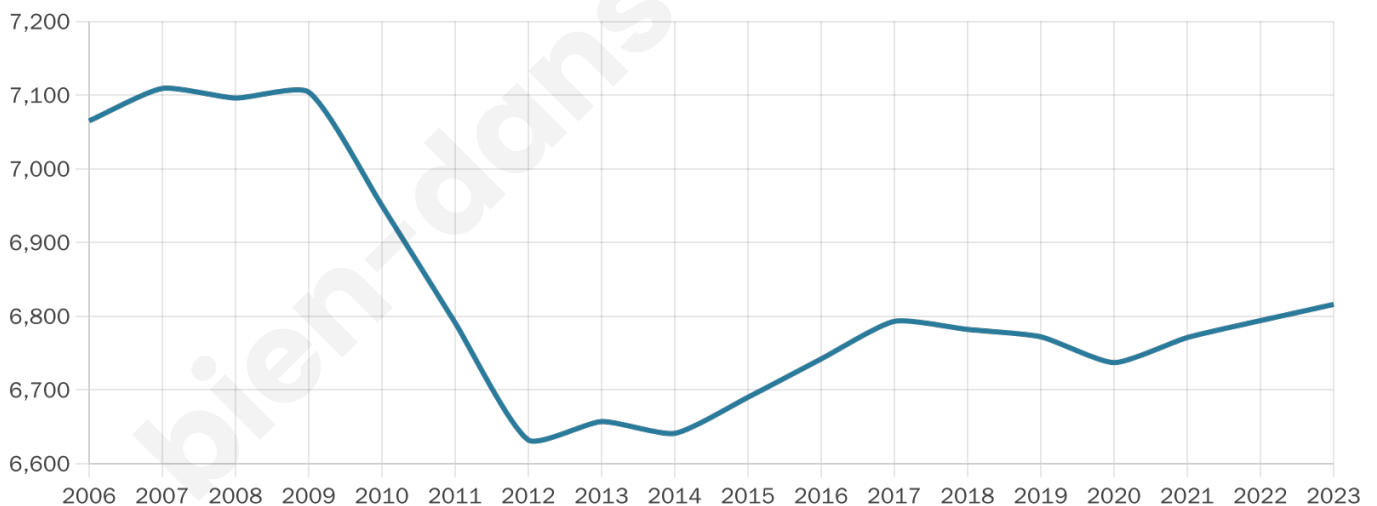

6 816

Age moyen

53 ans

Pop active

34.9%

Taux chômage

12%

Pop densité

296 h/km²

Revenu moyen

21 150 €/an

Evolution du nombre d'habitants

Sources : Institut national de la statistique et des études économiques (insee) selon Les dernières parutions officielles de 2024 portant sur les années 2020, 2021 et 2022.