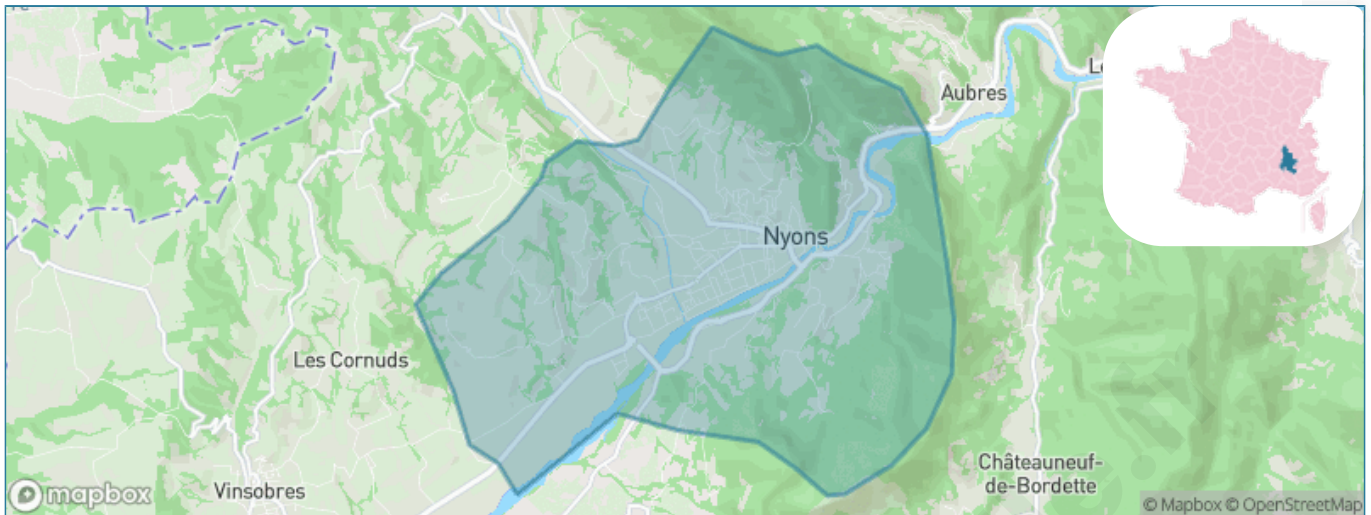

Version web

Ville de Nyons

Présenté par

BIEN dans
ma **VILLE** 

Sommaire

Situation géographique	3
Statistiques sur la population	4
Evolution du nombre d'habitants	4
Tranche d'âge	5
0-14 ans	5
15-29 ans	5
30-44 ans	5
45-59 ans	5
60-74 ans	5
75-89 ans	5
90 ans et +	5
Activité professionnelle	5
Agriculteurs	5
Artisans, Commerçants	5
Cadres et sup.	5
Professions intermédiaires	5
Employé	5
Ouvrier	5
Retraité	5
Autres	5
Niveau de diplôme	6
Sans diplôme ou CEP	6
Brevet, BEPC, DNB	6
CAP-BEP ou équivalent	6
BAC ou équivalent	6
BAC+2	6
BAC+3 ou +4	6
BAC+5 ou plus	6
Composition des ménages	6
Couple sans enfant	6
Couple avec enfant(s)	6
Famille monoparentale	6
Colocation / Autre	6
Personnes seules	6
Profil électoraux	7
Premier tour	7
Sécurité	8
Evolution du nombre d'infractions	8
Pour comparer	9
Services à la population	10
Commerce	10
Éducation	10
Villes autour de Nyons	11
Avis sur la ville de Nyons	12
Moyenne par critère	12
Villes autour de Nyons	12
Répartition des avis par note	12
Répartition des avis par note	12

Situation géographique

i Informations clés

- **Région** : Auvergne-Rhône-Alpes
- **Département** : Drôme
- **Code postal** : 26110
- **Superficie** : 23 km²

Statistiques sur la population

Nombre d'habitants