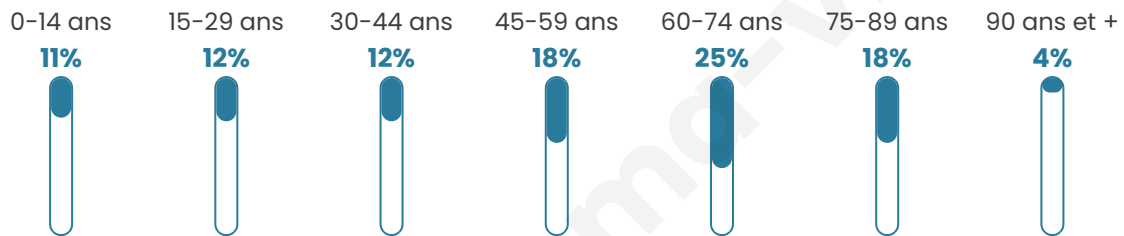

6 816

Age moyen

53 ans

Pop active

34.9%

Taux chômage

12%

Pop densité

296 h/km²

Revenu moyen

21 150 €/an

Evolution du nombre d'habitants

Sources : Institut national de la statistique et des études économiques (insee) selon Les dernières parutions officielles de 2024 portant sur les années 2020, 2021 et 2022.

Tranche d'âge

Activité professionnelle

Niveau de diplôme

Composition des ménages

Profils électoraux

Premier tour

	Jean-Luc MÉLENCHON	27.03 %
	Emmanuel MACRON	25.79 %
	Marine LE PEN	17.72 %
	Éric ZEMMOUR	6.93 %
	Yannick JADOT	5.21 %
	Valérie PÉCRESSE	4.44 %
	Jean LASSALLE	3.99 %
	Fabien ROUSSEL	2.80 %
	Nicolas DUPONT-AIGNAN	2.51 %
	Anne HIDALGO	2.17 %
	Philippe POUTOU	0.77 %
	Nathalie ARTHAUD	0.63 %