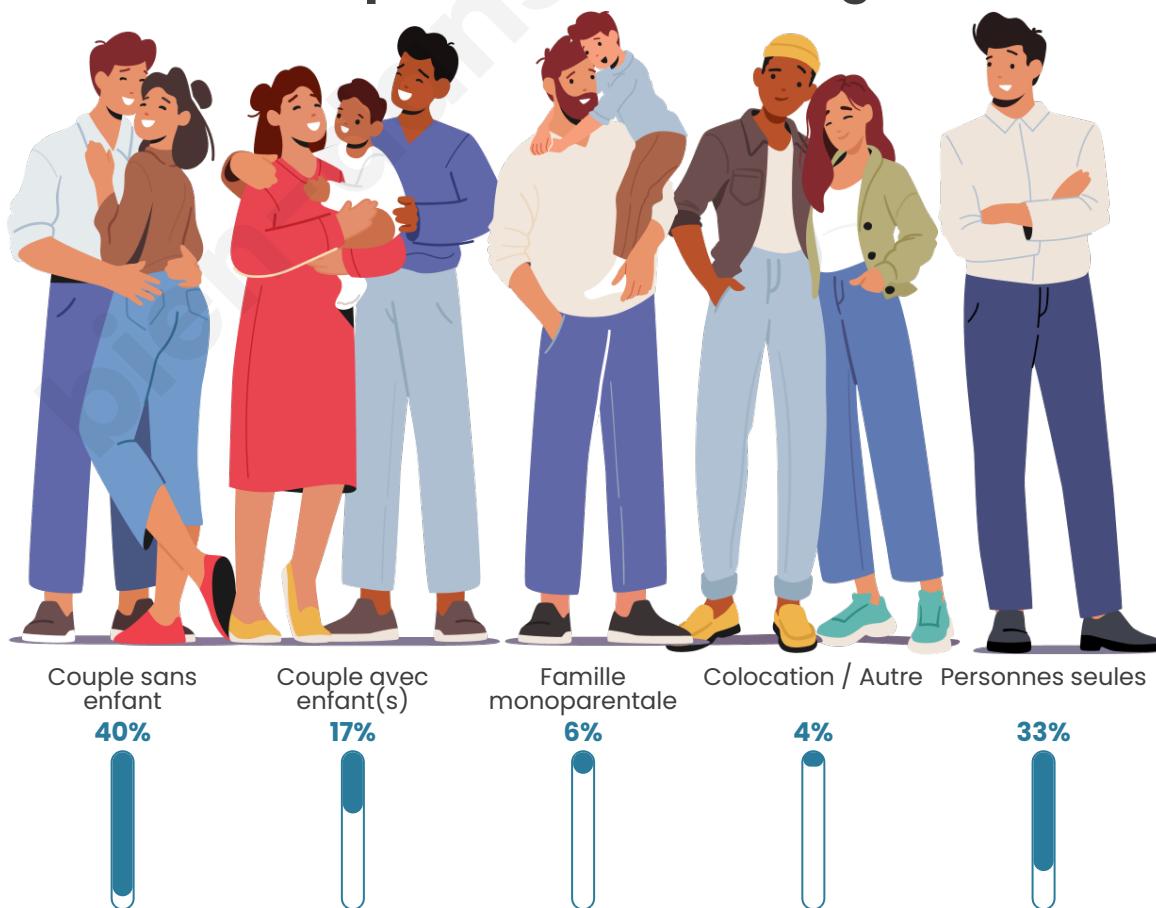

Tranche d'âge

Activité professionnelle

Niveau de diplôme

Composition des ménages

Profils électoraux

Premier tour

	Jean-Luc MÉLENCHON	27.03 %
	Emmanuel MACRON	25.79 %
	Marine LE PEN	17.72 %
	Éric ZEMMOUR	6.93 %
	Yannick JADOT	5.21 %
	Valérie PÉCRESSE	4.44 %
	Jean LASSALLE	3.99 %
	Fabien ROUSSEL	2.80 %
	Nicolas DUPONT-AIGNAN	2.51 %
	Anne HIDALGO	2.17 %
	Philippe POUTOU	0.77 %
	Nathalie ARTHAUD	0.63 %