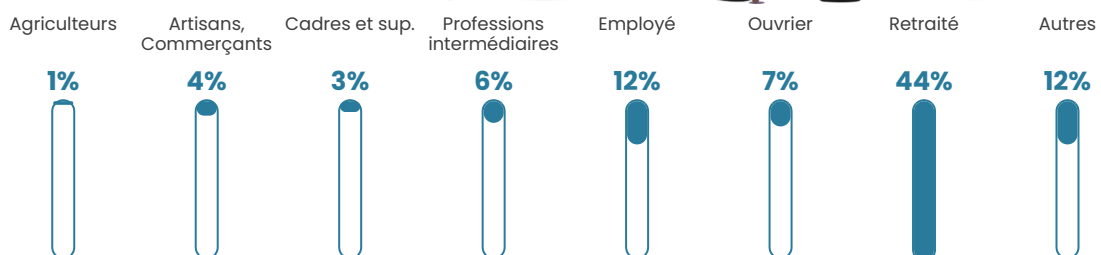

296 h/km²

Revenu moyen

21 150 €/an

Evolution du nombre d'habitants

Sources : Institut national de la statistique et des études économiques (insee) selon Les dernières parutions officielles de 2024 portant sur les années 2020, 2021 et 2022.

Tranche d'âge

Activité professionnelle

Niveau de diplôme

Composition des ménages

Profils électoraux

Premier tour

	Jean-Luc MÉLENCHON	27.03 %
	Emmanuel MACRON	25.79 %
	Marine LE PEN	17.72 %
	Éric ZEMMOUR	6.93 %
	Yannick JADOT	5.21 %
	Valérie PÉCRESSE	4.44 %
	Jean LASSALLE	3.99 %
	Fabien ROUSSEL	2.80 %
	Nicolas DUPONT-AIGNAN	2.51 %
	Anne HIDALGO	2.17 %
	Philippe POUTOU	0.77 %
	Nathalie ARTHAUD	0.63 %