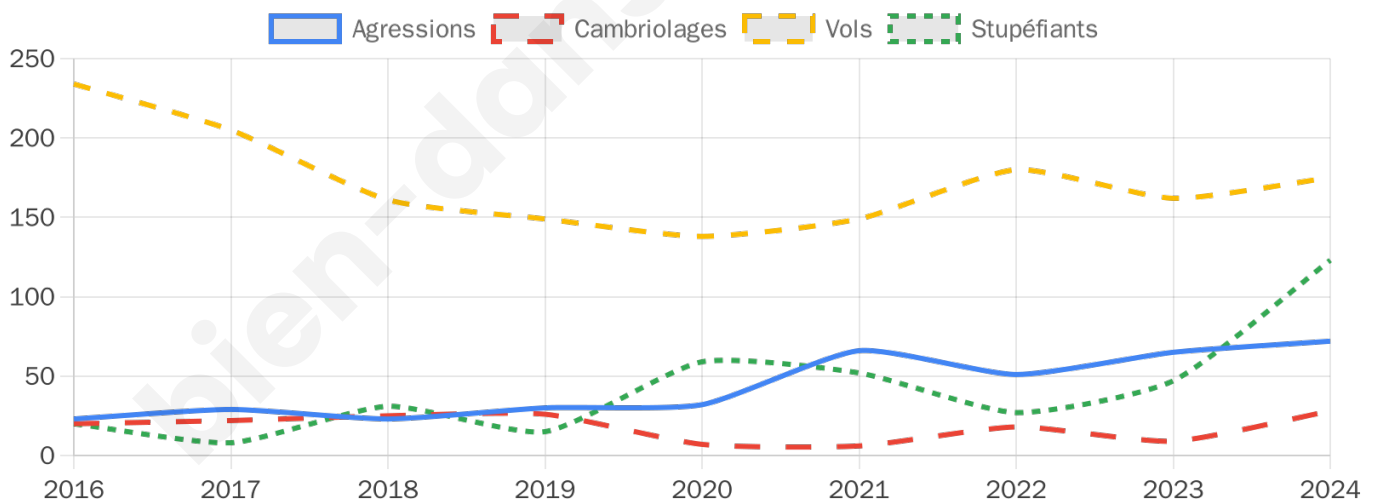

Second tour

	Emmanuel MACRON	61,93 %
	Marine LE PEN	38,07 %

5 345 inscrits

Participation : 68.38%

Votes blancs : 8.07%

Votes nuls : 3.04%

5 345 inscrits

Participation : 72.35%

Votes blancs : 1.34%

Votes nuls : 0.88%

Sécurité

Agressions physiques / sexuelles

72

Cambriolages

28

Vols / dégradations

175

Stupéfiants

123

Evolution du nombre d'infractions

Pour comparer

(en proportion du nombre d'habitants)

Sources : Bases statistiques communale, départementale et régionale de la délinquance enregistrée par la police et la gendarmerie nationales selon les dernières parutions officielles de 2025 portant sur l'année 2024 ([data.gouv](https://data.gouv.fr)).