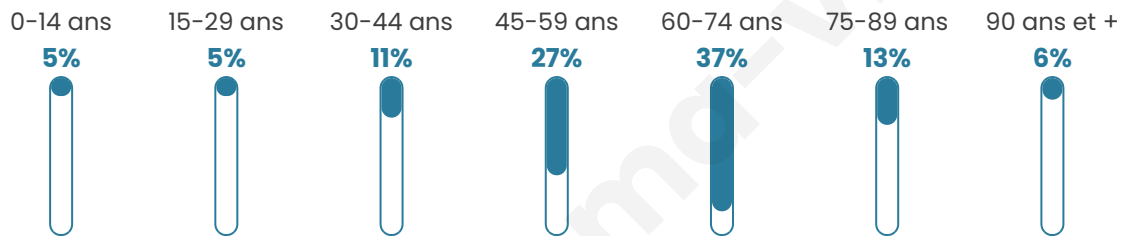

# Statistiques sur la population

Nombre d'habitants

**148**

Age moyen

**58 ans**

Pop active

**26.4%**

Taux chômage

**3.8%**

Pop densité

**4 h/km<sup>2</sup>**

Revenu moyen

**NC**

## Evolution du nombre d'habitants

Sources : Institut national de la statistique et des études économiques (insee) selon Les dernières parutions officielles de 2024 portant sur les années 2020, 2021 et 2022.

## Tranche d'âge