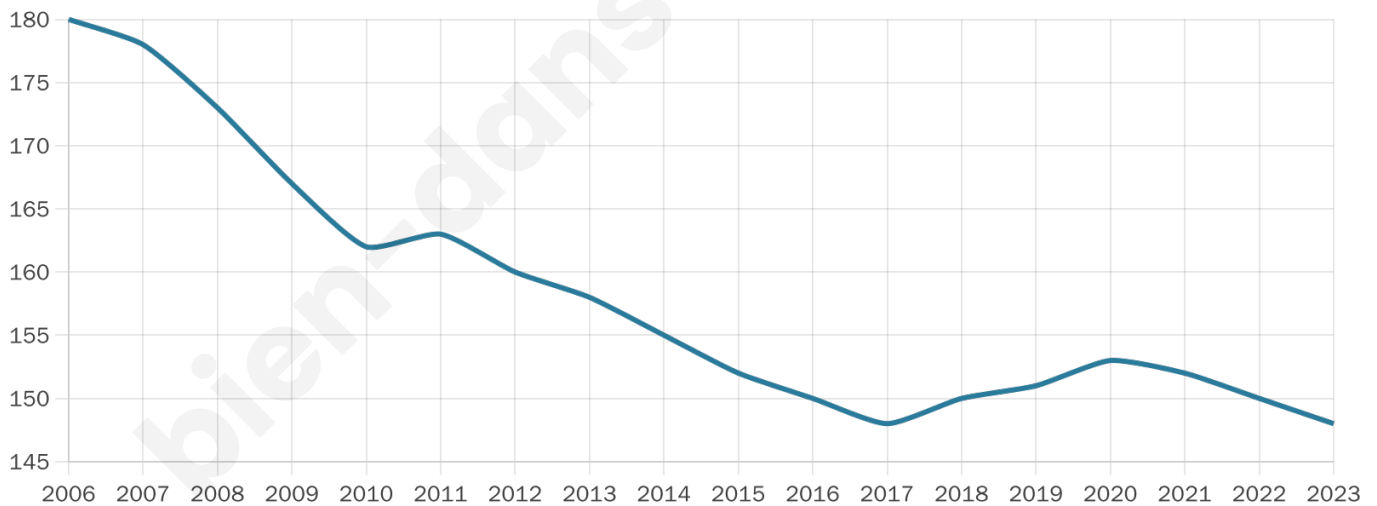

# Statistiques sur la population

Nombre d'habitants

**148**

Age moyen

**58 ans**

Pop active

**26.4%**

Taux chômage

**3.8%**

Pop densité

**4 h/km<sup>2</sup>**

Revenu moyen

**NC**

## Evolution du nombre d'habitants

Sources : Institut national de la statistique et des études économiques (insee) selon Les dernières parutions officielles de 2024 portant sur les années 2020, 2021 et 2022.