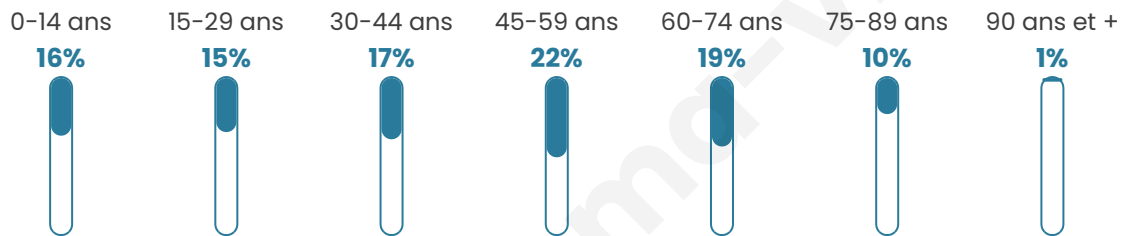

294

Age moyen

44 ans

Pop active

48.6%

Taux chômage

6.7%

Pop densité

6 h/km²

Revenu moyen

20 950 €/an

Evolution du nombre d'habitants

Sources : Institut national de la statistique et des études économiques (insee) selon Les dernières parutions officielles de 2024 portant sur les années 2020, 2021 et 2022.

Tranche d'âge

Activité professionnelle

Niveau de diplôme

Composition des ménages

Profils électoraux

Premier tour

	Emmanuel MACRON	39.90 %
	Marine LE PEN	19.71 %
	Jean-Luc MÉLENCHON	11.06 %
	Jean LASSALLE	7.21 %
	Éric ZEMMOUR	6.25 %
	Valérie PÉCRESSÉ	5.29 %
	Yannick JADOT	4.33 %
	Philippe POUTOU	2.40 %
	Nicolas DUPONT- AIGNAN	1.44 %
	Fabien ROUSSEL	0.96 %
	Anne HIDALGO	0.96 %
	Nathalie ARTHAUD	0.48 %

259 inscrits

Participation : 81.08%

Votes blancs : 0.48%

Votes nuls : 0.48%

Second tour

	Emmanuel MACRON	61,11 %
	Marine LE PEN	38,89 %

258 inscrits

Participation : 82.56%