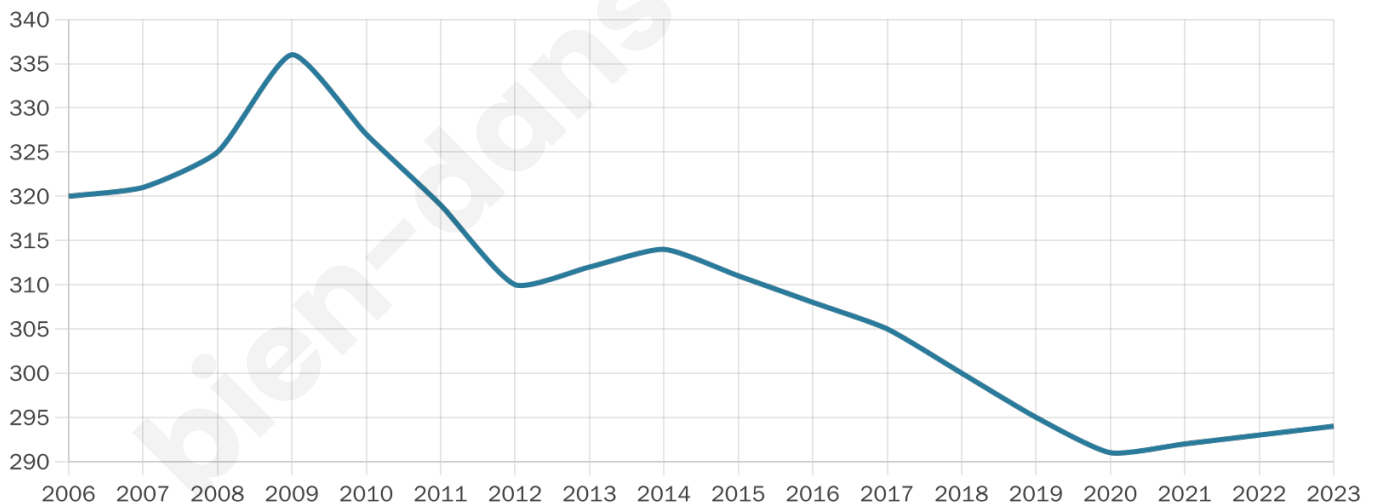

294

Age moyen

44 ans

Pop active

48.6%

Taux chômage

6.7%

Pop densité

6 h/km²

Revenu moyen

20 950 €/an

Evolution du nombre d'habitants

Sources : Institut national de la statistique et des études économiques (insee) selon Les dernières parutions officielles de 2024 portant sur les années 2020, 2021 et 2022.