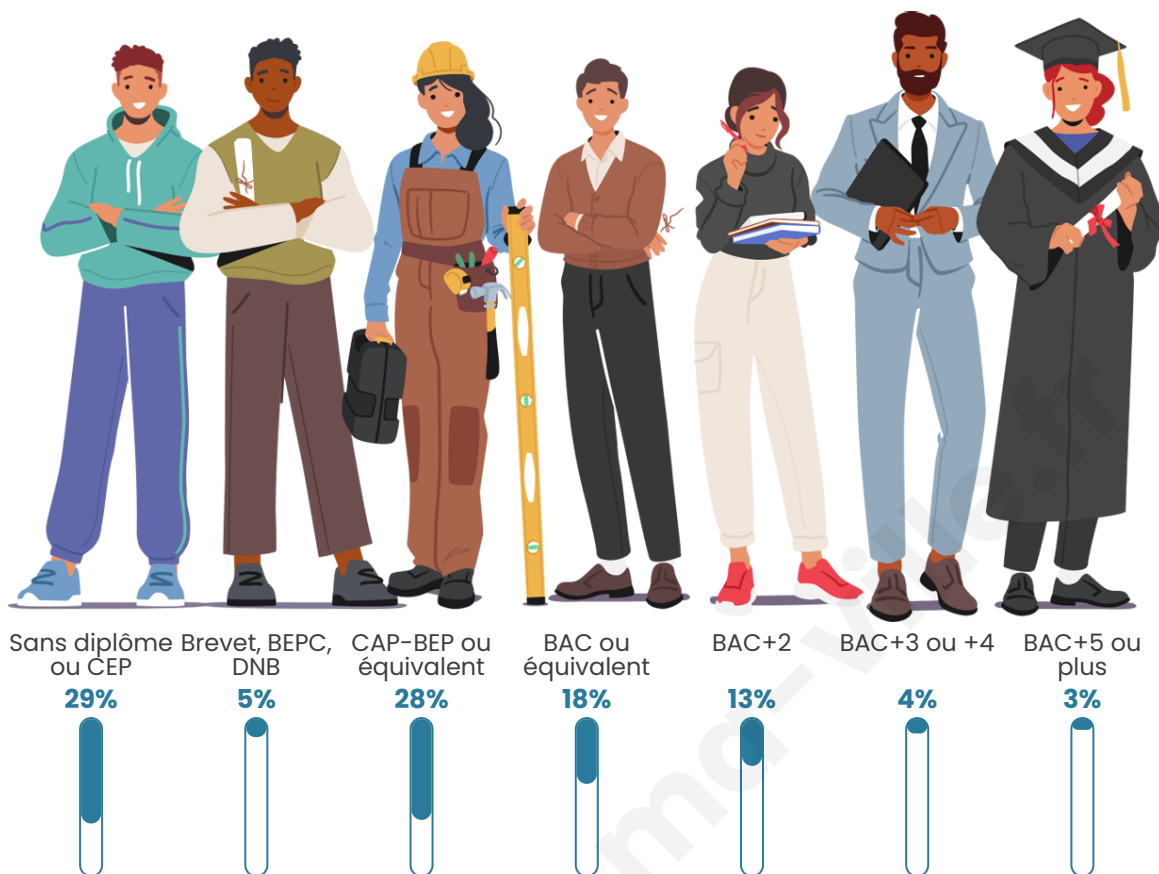

294

Age moyen

44 ans

Pop active

48.6%

Taux chômage

6.7%

Pop densité

Tranche d'âge

Activité professionnelle

Niveau de diplôme

Composition des ménages

Profils électoraux

Premier tour

	Emmanuel MACRON	39.90 %
	Marine LE PEN	19.71 %
	Jean-Luc MÉLENCHON	11.06 %
	Jean LASSALLE	7.21 %
	Éric ZEMMOUR	6.25 %
	Valérie PÉCRESSÉ	5.29 %
	Yannick JADOT	4.33 %
	Philippe POUTOU	2.40 %
	Nicolas DUPONT- AIGNAN	1.44 %
	Fabien ROUSSEL	0.96 %
	Anne HIDALGO	0.96 %
	Nathalie ARTHAUD	0.48 %