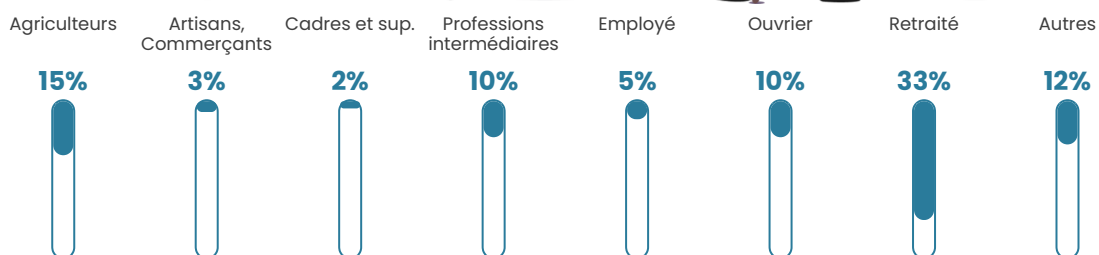

6 h/km²

Revenu moyen

20 950 €/an

Evolution du nombre d'habitants

Sources : Institut national de la statistique et des études économiques (insee) selon Les dernières parutions officielles de 2024 portant sur les années 2020, 2021 et 2022.

Tranche d'âge

Activité professionnelle

Niveau de diplôme

Composition des ménages

Profils électoraux

Premier tour

	Emmanuel MACRON	39.90 %
	Marine LE PEN	19.71 %
	Jean-Luc MÉLENCHON	11.06 %
	Jean LASSALLE	7.21 %
	Éric ZEMMOUR	6.25 %
	Valérie PÉCRESSÉ	5.29 %
	Yannick JADOT	4.33 %
	Philippe POUTOU	2.40 %
	Nicolas DUPONT- AIGNAN	1.44 %
	Fabien ROUSSEL	0.96 %
	Anne HIDALGO	0.96 %
	Nathalie ARTHAUD	0.48 %