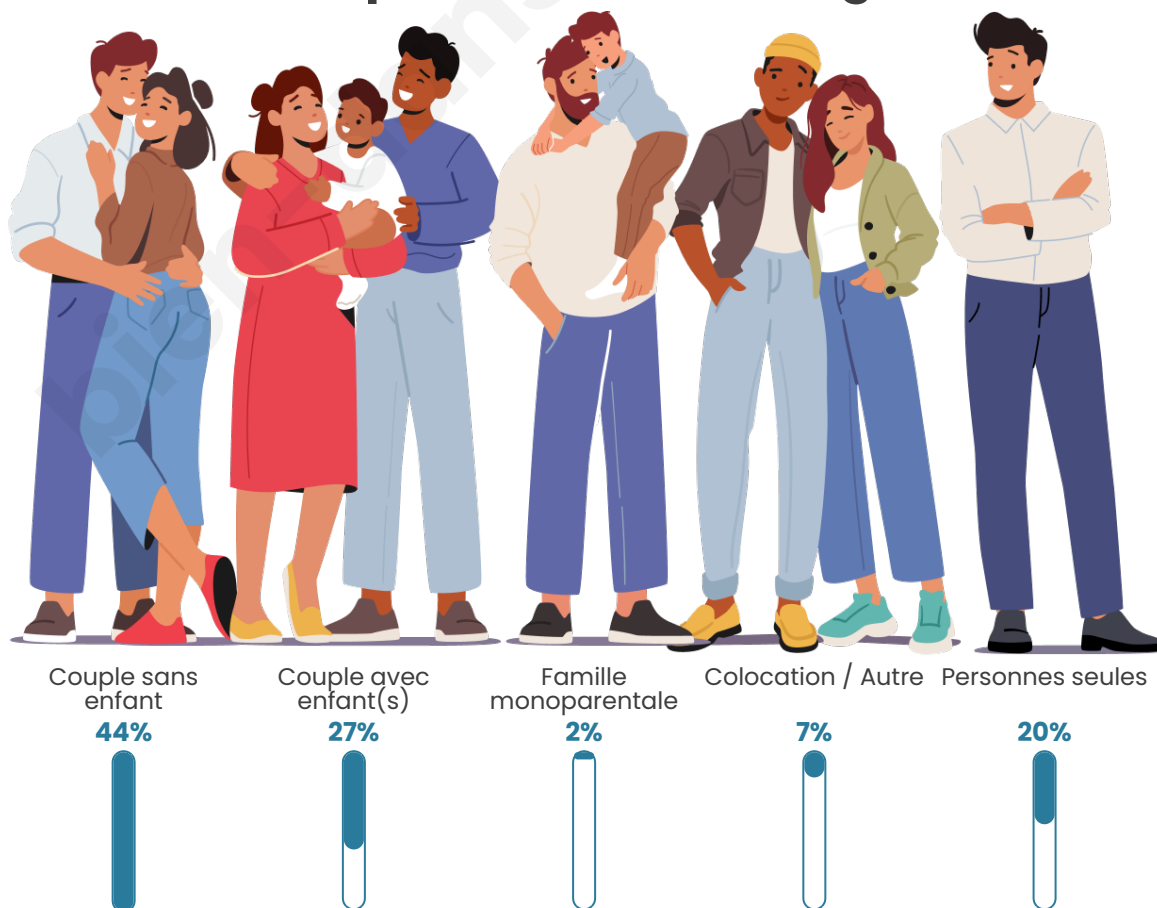

Tranche d'âge

Activité professionnelle

Niveau de diplôme

Composition des ménages

Profils électoraux

Premier tour

	Emmanuel MACRON	39.90 %
	Marine LE PEN	19.71 %
	Jean-Luc MÉLENCHON	11.06 %
	Jean LASSALLE	7.21 %
	Éric ZEMMOUR	6.25 %
	Valérie PÉCRESSÉ	5.29 %
	Yannick JADOT	4.33 %
	Philippe POUTOU	2.40 %
	Nicolas DUPONT- AIGNAN	1.44 %
	Fabien ROUSSEL	0.96 %
	Anne HIDALGO	0.96 %
	Nathalie ARTHAUD	0.48 %