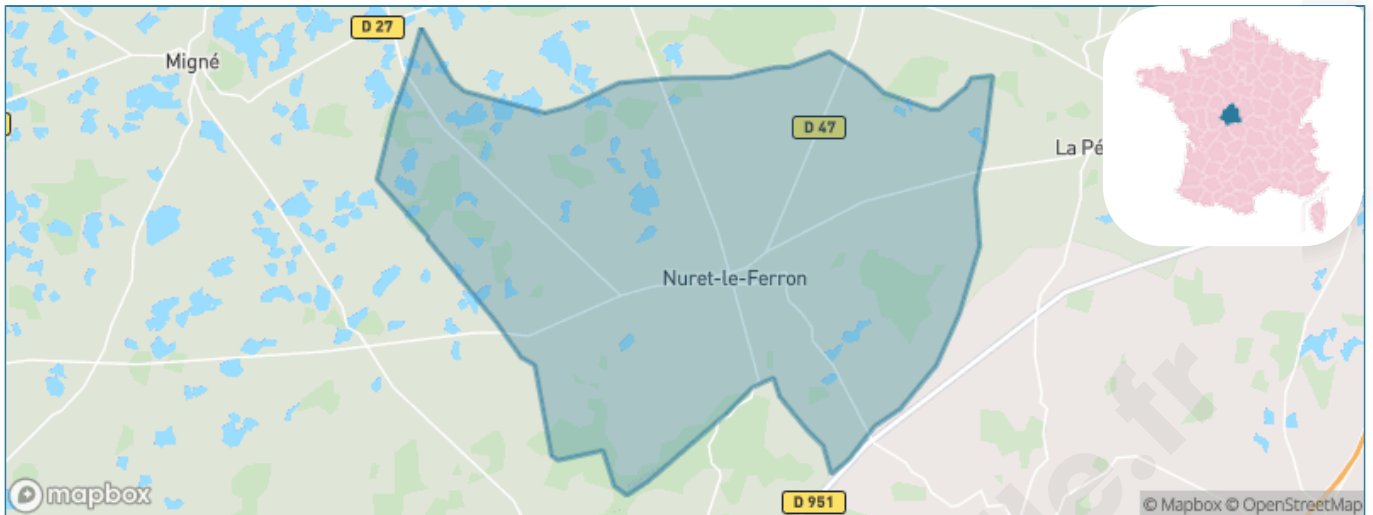

Version web

Ville de Nuret-le-Ferron

Présenté par

BIEN dans
ma **VILLE** 

Sommaire

Situation géographique	3
Statistiques sur la population	4
Evolution du nombre d'habitants	4
Tranche d'âge	5
0-14 ans	5
15-29 ans	5
30-44 ans	5
45-59 ans	5
60-74 ans	5
75-89 ans	5
90 ans et +	5
Activité professionnelle	5
Agriculteurs	5
Artisans, Commerçants	5
Cadres et sup.	5
Professions intermédiaires	5
Employé	5
Ouvrier	5
Retraité	5
Autres	5
Niveau de diplôme	6
Sans diplôme ou CEP	6
Brevet, BEPC, DNB	6
CAP-BEP ou équivalent	6
BAC ou équivalent	6
BAC+2	6
BAC+3 ou +4	6
BAC+5 ou plus	6
Composition des ménages	6
Couple sans enfant	6
Couple avec enfant(s)	6
Famille monoparentale	6
Colocation / Autre	6
Personnes seules	6
Profils électoraux	7
Premier tour	7
Sécurité	8
Evolution du nombre d'infractions	8
Pour comparer	9
Services à la population	10
Commerce	10
Éducation	10
Villes autour de Nuret-le-Ferron	11

Situation géographique

i Informations clés

- **Région** : Centre-Val de Loire
- **Département** : Indre
- **Code postal** : 36800
- **Superficie** : 47 km²

Statistiques sur la population

Nombre d'habitants