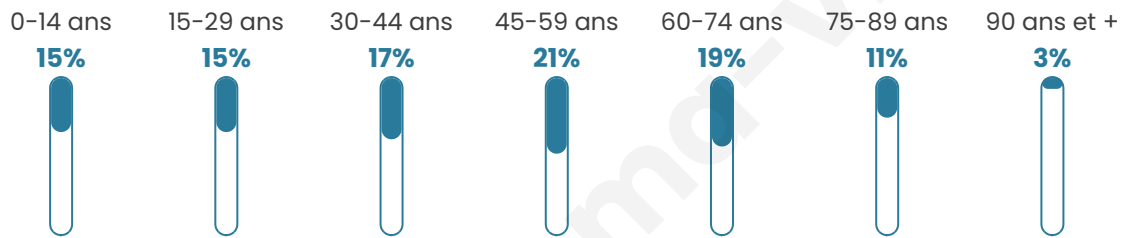

Statistiques sur la population

Nombre d'habitants

5 235

Age moyen

45 ans

Pop active

47.3%

Taux chômage

7.7%

Pop densité

262 h/km²

Revenu moyen

23 140 €/an

Evolution du nombre d'habitants

Sources : Institut national de la statistique et des études économiques (insee) selon Les dernières parutions officielles de 2024 portant sur les années 2020, 2021 et 2022.

Tranche d'âge

Activité professionnelle

Niveau de diplôme

Composition des ménages

Profils électoraux

Premier tour

	Emmanuel MACRON	30.52 %
	Marine LE PEN	24.48 %
	Jean-Luc MÉLENCHON	16.49 %
	Éric ZEMMOUR	6.29 %
	Valérie PÉCRESE	5.90 %
	Yannick JADOT	4.23 %
	Jean LASSALLE	3.44 %
	Nicolas DUPONT- AIGNAN	2.78 %
	Anne HIDALGO	2.21 %
	Fabien ROUSSEL	2.03 %
	Philippe POUTOU	0.90 %
	Nathalie ARTHAUD	0.72 %