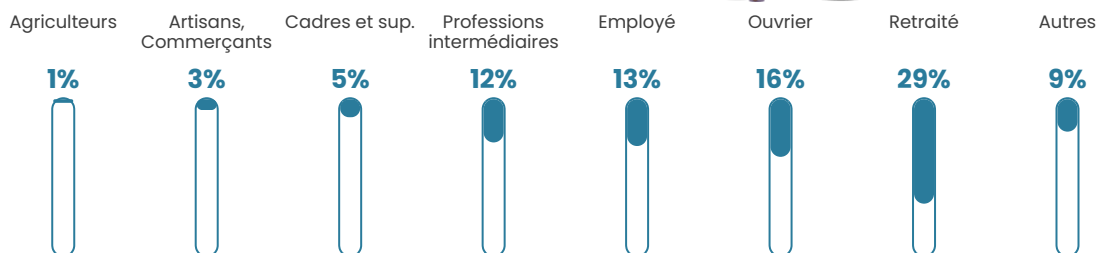

7.7%

Pop densité

262 h/km²

Revenu moyen

23 140 €/an

Evolution du nombre d'habitants

Sources : Institut national de la statistique et des études économiques (insee) selon Les dernières parutions officielles de 2024 portant sur les années 2020, 2021 et 2022.

Tranche d'âge

Activité professionnelle

Niveau de diplôme

Composition des ménages

Profils électoraux

Premier tour

	Emmanuel MACRON	30.52 %
	Marine LE PEN	24.48 %
	Jean-Luc MÉLENCHON	16.49 %
	Éric ZEMMOUR	6.29 %
	Valérie PÉCRESE	5.90 %
	Yannick JADOT	4.23 %
	Jean LASSALLE	3.44 %
	Nicolas DUPONT- AIGNAN	2.78 %
	Anne HIDALGO	2.21 %
	Fabien ROUSSEL	2.03 %
	Philippe POUTOU	0.90 %
	Nathalie ARTHAUD	0.72 %