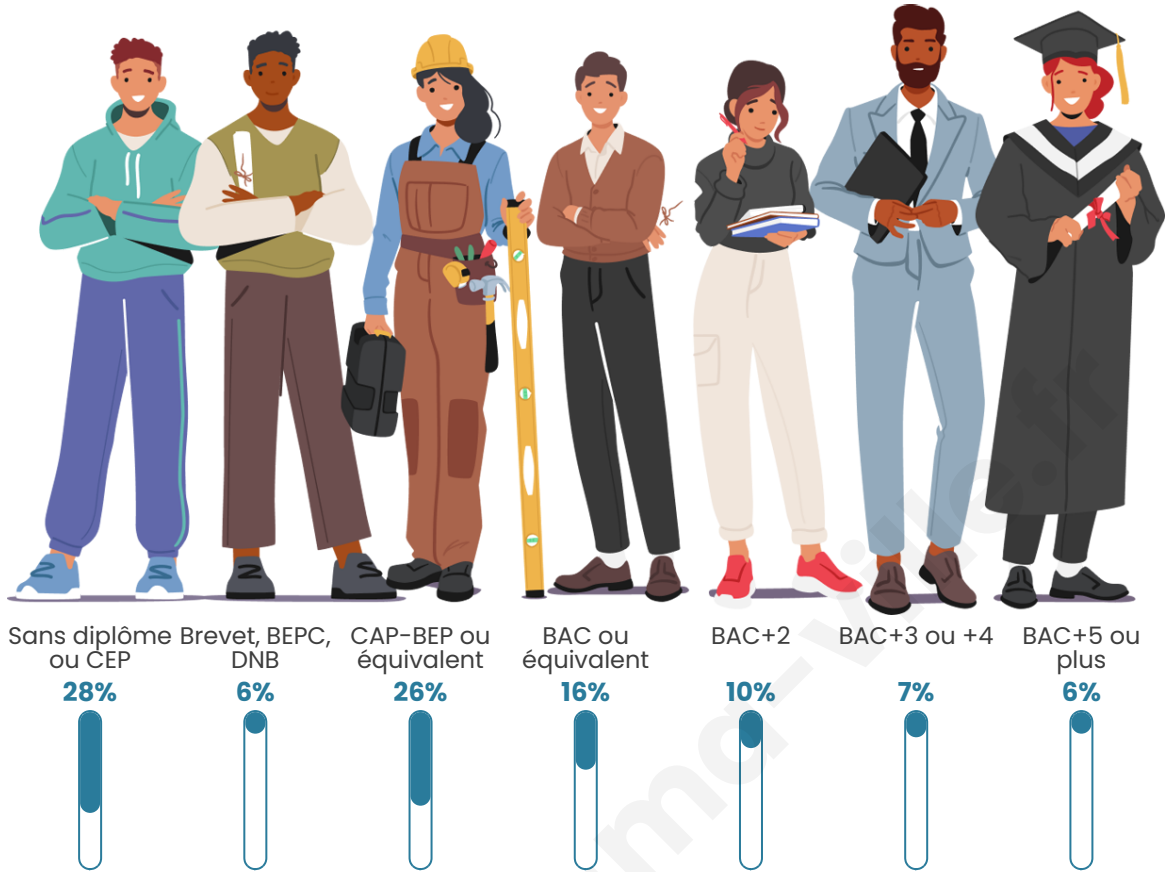

Statistiques sur la population

Nombre d'habitants

5 235

Age moyen

45 ans

Pop active

47.3%

Taux chômage

Tranche d'âge

Activité professionnelle

Niveau de diplôme

Composition des ménages

Profils électoraux

Premier tour

	Emmanuel MACRON	30.52 %
	Marine LE PEN	24.48 %
	Jean-Luc MÉLENCHON	16.49 %
	Éric ZEMMOUR	6.29 %
	Valérie PÉCRESE	5.90 %
	Yannick JADOT	4.23 %
	Jean LASSALLE	3.44 %
	Nicolas DUPONT- AIGNAN	2.78 %
	Anne HIDALGO	2.21 %
	Fabien ROUSSEL	2.03 %
	Philippe POUTOU	0.90 %
	Nathalie ARTHAUD	0.72 %