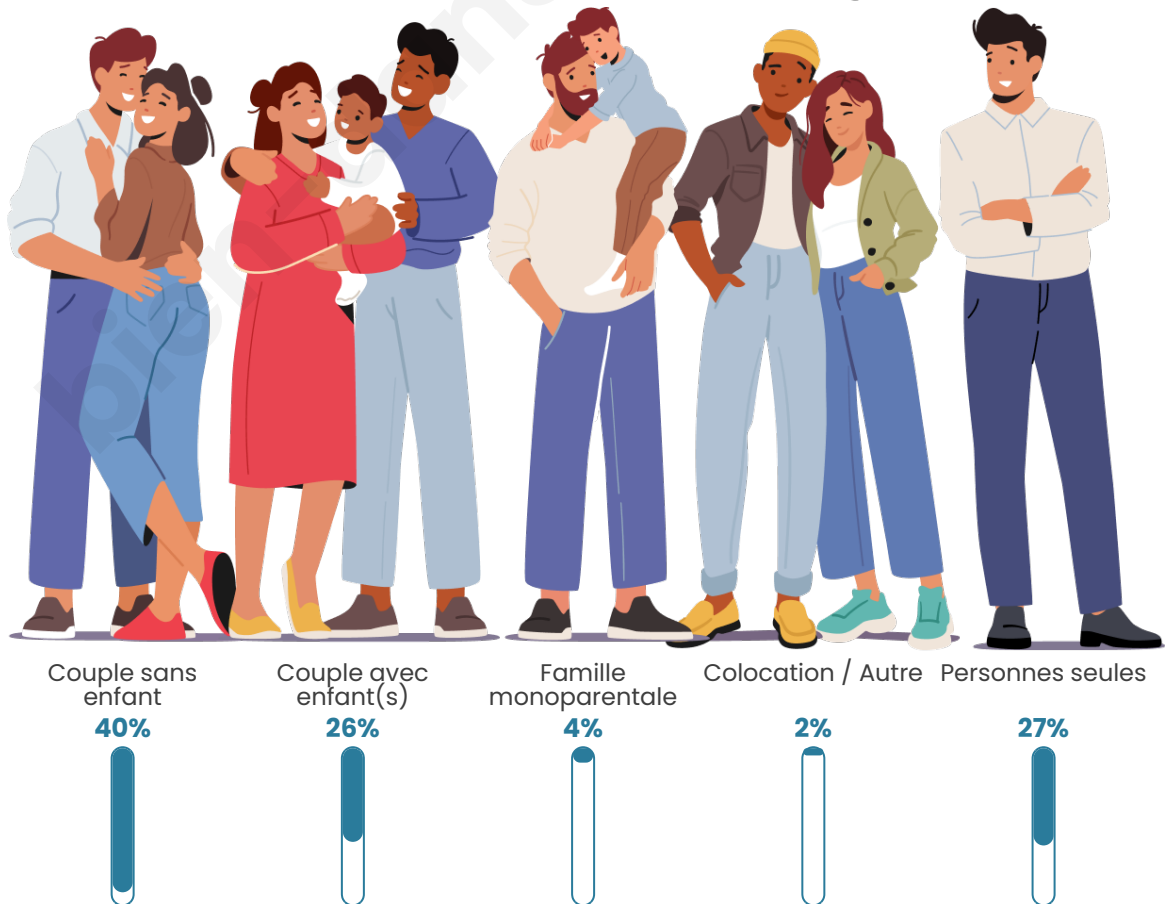

Statistiques sur la population

Nombre d'habitants

5 235

Age moyen

45 ans

Pop active

47.3%

Taux chômage

Tranche d'âge

Activité professionnelle

Niveau de diplôme

Composition des ménages

Profils électoraux

Premier tour

	Emmanuel MACRON	30.52 %
	Marine LE PEN	24.48 %
	Jean-Luc MÉLENCHON	16.49 %
	Éric ZEMMOUR	6.29 %
	Valérie PÉCRESE	5.90 %
	Yannick JADOT	4.23 %
	Jean LASSALLE	3.44 %
	Nicolas DUPONT- AIGNAN	2.78 %
	Anne HIDALGO	2.21 %
	Fabien ROUSSEL	2.03 %
	Philippe POUTOU	0.90 %
	Nathalie ARTHAUD	0.72 %