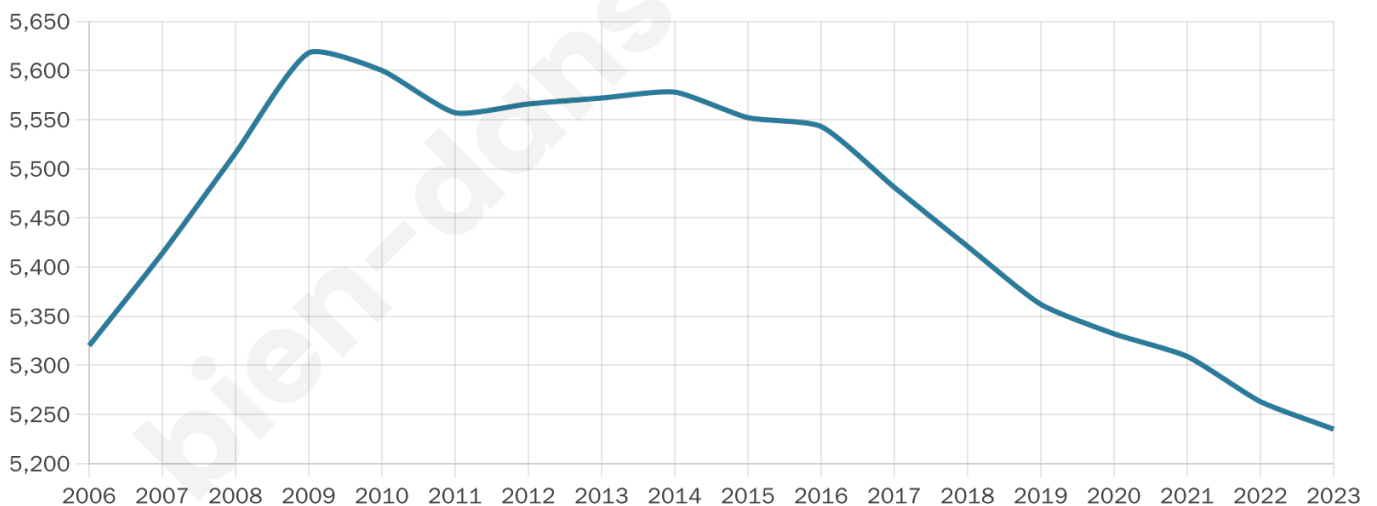

Statistiques sur la population

Nombre d'habitants

5 235

Age moyen

45 ans

Pop active

47.3%

Taux chômage

7.7%

Pop densité

262 h/km²

Revenu moyen

23 140 €/an

Evolution du nombre d'habitants

Sources : Institut national de la statistique et des études économiques (insee) selon Les dernières parutions officielles de 2024 portant sur les années 2020, 2021 et 2022.

Tranche d'âge

Activité professionnelle

Niveau de diplôme

Composition des ménages

Profils électoraux

Premier tour

	Emmanuel MACRON	30.52 %
	Marine LE PEN	24.48 %
	Jean-Luc MÉLENCHON	16.49 %
	Éric ZEMMOUR	6.29 %
	Valérie PÉCRESE	5.90 %
	Yannick JADOT	4.23 %
	Jean LASSALLE	3.44 %
	Nicolas DUPONT- AIGNAN	2.78 %
	Anne HIDALGO	2.21 %
	Fabien ROUSSEL	2.03 %
	Philippe POUTOU	0.90 %
	Nathalie ARTHAUD	0.72 %