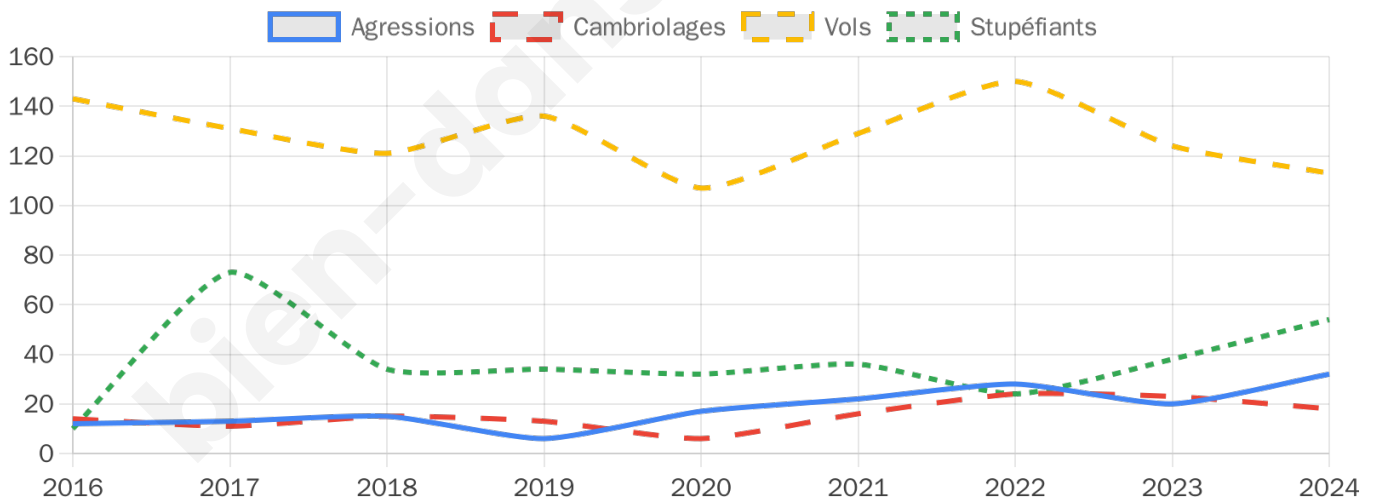

3 649 inscrits

Participation : 77.77%

Votes blancs : 1.73%

Votes nuls : 0.85%

Second tour

	Emmanuel MACRON	58,69 %
	Marine LE PEN	41,31 %

3 647 inscrits

Participation : 75.02%

Votes blancs : 6.73%

Votes nuls : 2.23%

Sécurité

Agressions physiques / sexuelles

32

Cambriolages

18

Vols / dégradations

113

Stupéfiants

54

Evolution du nombre d'infractions

Pour comparer

(en proportion du nombre d'habitants)

Sources : Bases statistiques communale, départementale et régionale de la délinquance enregistrée par la police et la gendarmerie nationales selon les dernières parutions officielles de 2025 portant sur l'année 2024 ([data.gouv](https://data.gouv.fr)).