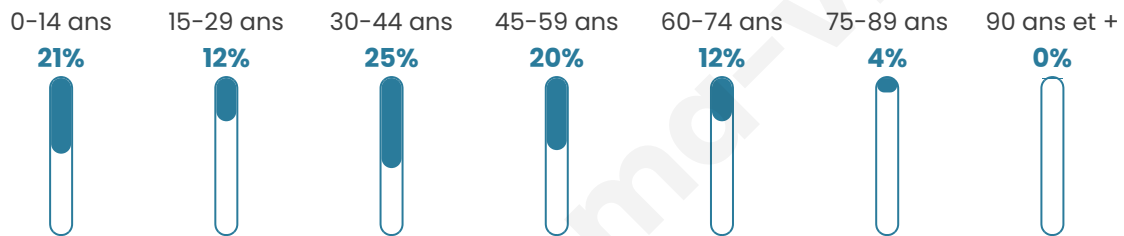

# Statistiques sur la population

Nombre d'habitants

**1 279**

Age moyen

**38 ans**

Pop active

**51.6%**

Taux chômage

**5.3%**

Pop densité

**80 h/km<sup>2</sup>**

Revenu moyen

**24 050 €/an**

## Evolution du nombre d'habitants

Sources : Institut national de la statistique et des études économiques (insee) selon Les dernières parutions officielles de 2024 portant sur les années 2020, 2021 et 2022.

## Tranche d'âge