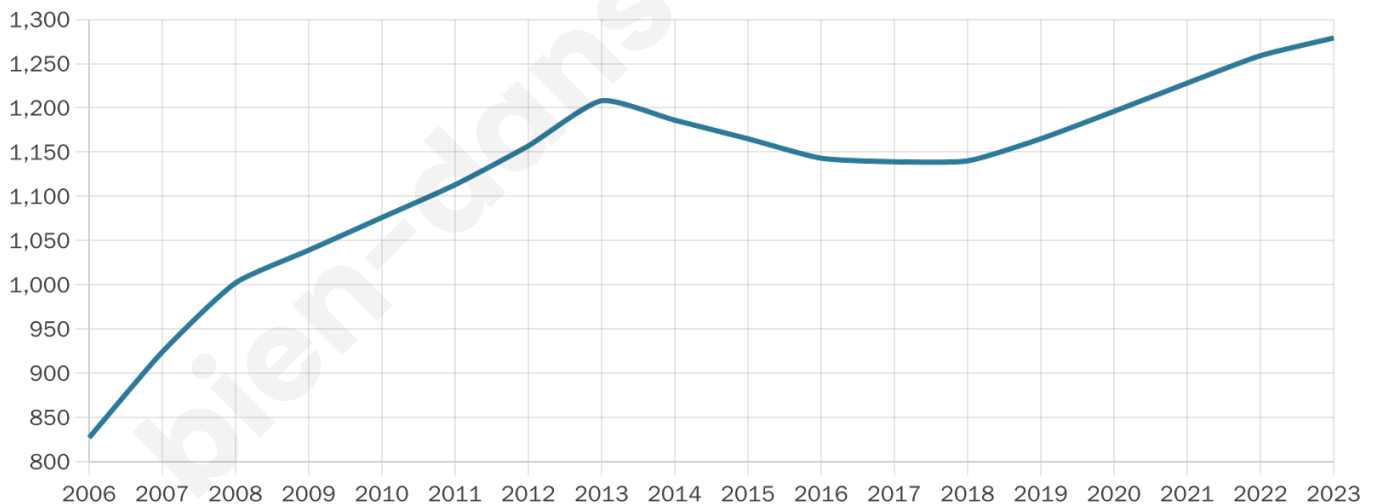

# Statistiques sur la population

Nombre d'habitants

**1 279**

Age moyen

**38 ans**

Pop active

**51.6%**

Taux chômage

**5.3%**

Pop densité

**80 h/km<sup>2</sup>**

Revenu moyen

**24 050 €/an**

## Evolution du nombre d'habitants

Sources : Institut national de la statistique et des études économiques (insee) selon Les dernières parutions officielles de 2024 portant sur les années 2020, 2021 et 2022.