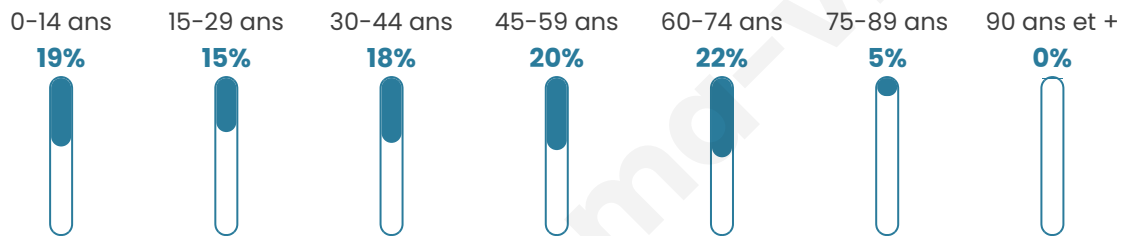

1 459

Age moyen

41 ans

Pop active

48%

Taux chômage

5.7%

Pop densité

112 h/km²

Revenu moyen

23 580 €/an

Evolution du nombre d'habitants

Sources : Institut national de la statistique et des études économiques (insee) selon Les dernières parutions officielles de 2024 portant sur les années 2020, 2021 et 2022.

Tranche d'âge

Activité professionnelle

Niveau de diplôme

Composition des ménages

Profils électoraux

Premier tour

	Emmanuel MACRON	37.94 %
	Marine LE PEN	20.13 %
	Jean-Luc MÉLENCHON	15.27 %
	Éric ZEMMOUR	5.42 %
	Valérie PÉCRESE	5.09 %
	Yannick JADOT	4.65 %
	Anne HIDALGO	2.77 %
	Jean LASSALLE	2.54 %
	Nicolas DUPONT-AIGNAN	2.32 %
	Fabien ROUSSEL	2.10 %
	Philippe POUTOU	1.11 %
	Nathalie ARTHAUD	0.66 %