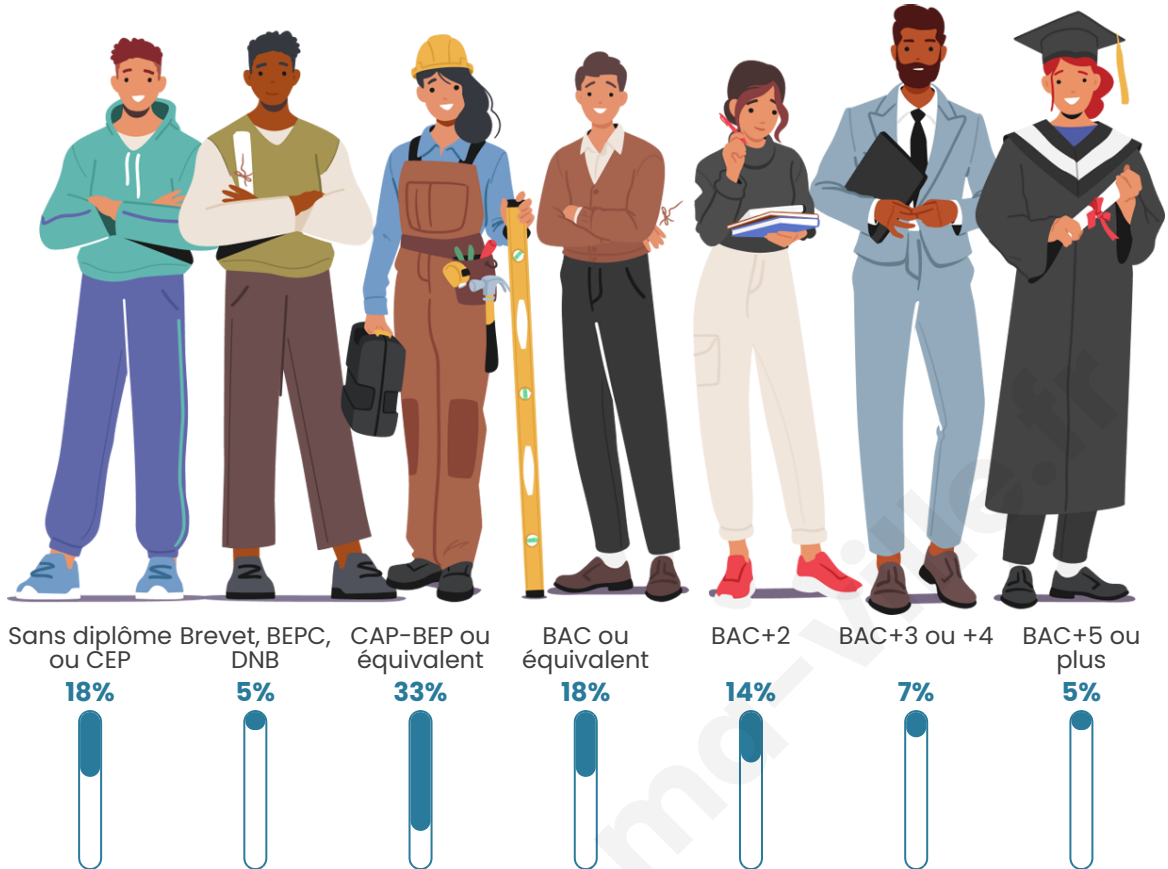

1 459

Age moyen

41 ans

Pop active

48%

Taux chômage

5.7%

Pop densité

Tranche d'âge

Activité professionnelle

Niveau de diplôme

Composition des ménages

Profils électoraux

Premier tour

	Emmanuel MACRON	37.94 %
	Marine LE PEN	20.13 %
	Jean-Luc MÉLENCHON	15.27 %
	Éric ZEMMOUR	5.42 %
	Valérie PÉCRESE	5.09 %
	Yannick JADOT	4.65 %
	Anne HIDALGO	2.77 %
	Jean LASSALLE	2.54 %
	Nicolas DUPONT-AIGNAN	2.32 %
	Fabien ROUSSEL	2.10 %
	Philippe POUTOU	1.11 %
	Nathalie ARTHAUD	0.66 %