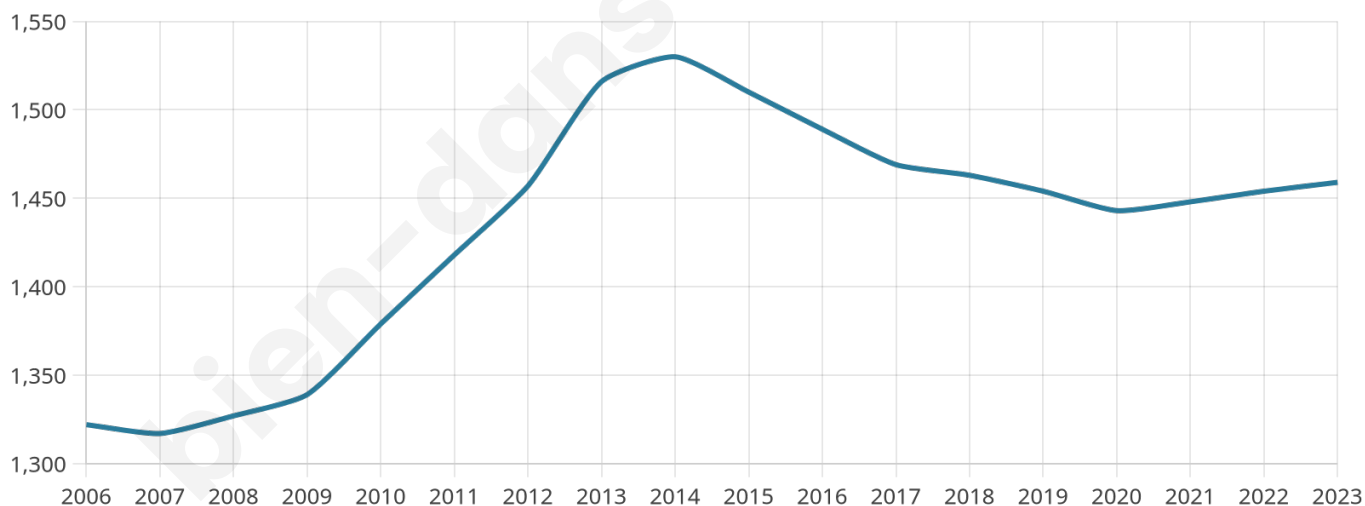

Version web

Ville de Nuailé

Présenté par

BIEN dans
ma **VILLE** 

Sommaire

Situation géographique	3
Statistiques sur la population	4
Evolution du nombre d'habitants	4
Tranche d'âge	5
0-14 ans	5
15-29 ans	5
30-44 ans	5
45-59 ans	5
60-74 ans	5
75-89 ans	5
90 ans et +	5
Activité professionnelle	5
Agriculteurs	5
Artisans, Commerçants	5
Cadres et sup.	5
Professions intermédiaires	5
Employé	5
Ouvrier	5
Retraité	5
Autres	5
Niveau de diplôme	6
Sans diplôme ou CEP	6
Brevet, BEPC, DNB	6
CAP-BEP ou équivalent	6
BAC ou équivalent	6
BAC+2	6
BAC+3 ou +4	6
BAC+5 ou plus	6
Composition des ménages	6
Couple sans enfant	6
Couple avec enfant(s)	6
Famille monoparentale	6
Colocation / Autre	6
Personnes seules	6
Profils électoraux	7
Premier tour	7
Sécurité	8
Evolution du nombre d'infractions	8
Pour comparer	9
Services à la population	10
Commerce	10
Éducation	10
Villes autour de Nuillé	11

1 459

Age moyen

41 ans

Pop active

48%

Taux chômage

5.7%

Pop densité

112 h/km²

Revenu moyen

23 580 €/an

Evolution du nombre d'habitants

Sources : Institut national de la statistique et des études économiques (insee) selon Les dernières parutions officielles de 2024 portant sur les années 2020, 2021 et 2022.