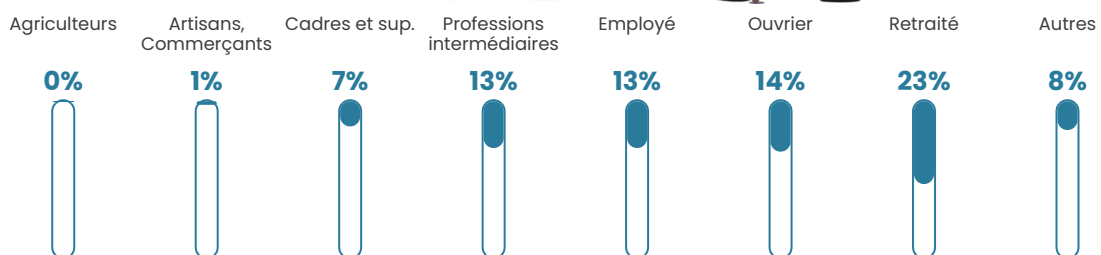

112 h/km²

Revenu moyen

23 580 €/an

Evolution du nombre d'habitants

Sources : Institut national de la statistique et des études économiques (insee) selon Les dernières parutions officielles de 2024 portant sur les années 2020, 2021 et 2022.

Tranche d'âge

Activité professionnelle

Niveau de diplôme

Composition des ménages

Profils électoraux

Premier tour

	Emmanuel MACRON	37.94 %
	Marine LE PEN	20.13 %
	Jean-Luc MÉLENCHON	15.27 %
	Éric ZEMMOUR	5.42 %
	Valérie PÉCRESE	5.09 %
	Yannick JADOT	4.65 %
	Anne HIDALGO	2.77 %
	Jean LASSALLE	2.54 %
	Nicolas DUPONT-AIGNAN	2.32 %
	Fabien ROUSSEL	2.10 %
	Philippe POUTOU	1.11 %
	Nathalie ARTHAUD	0.66 %