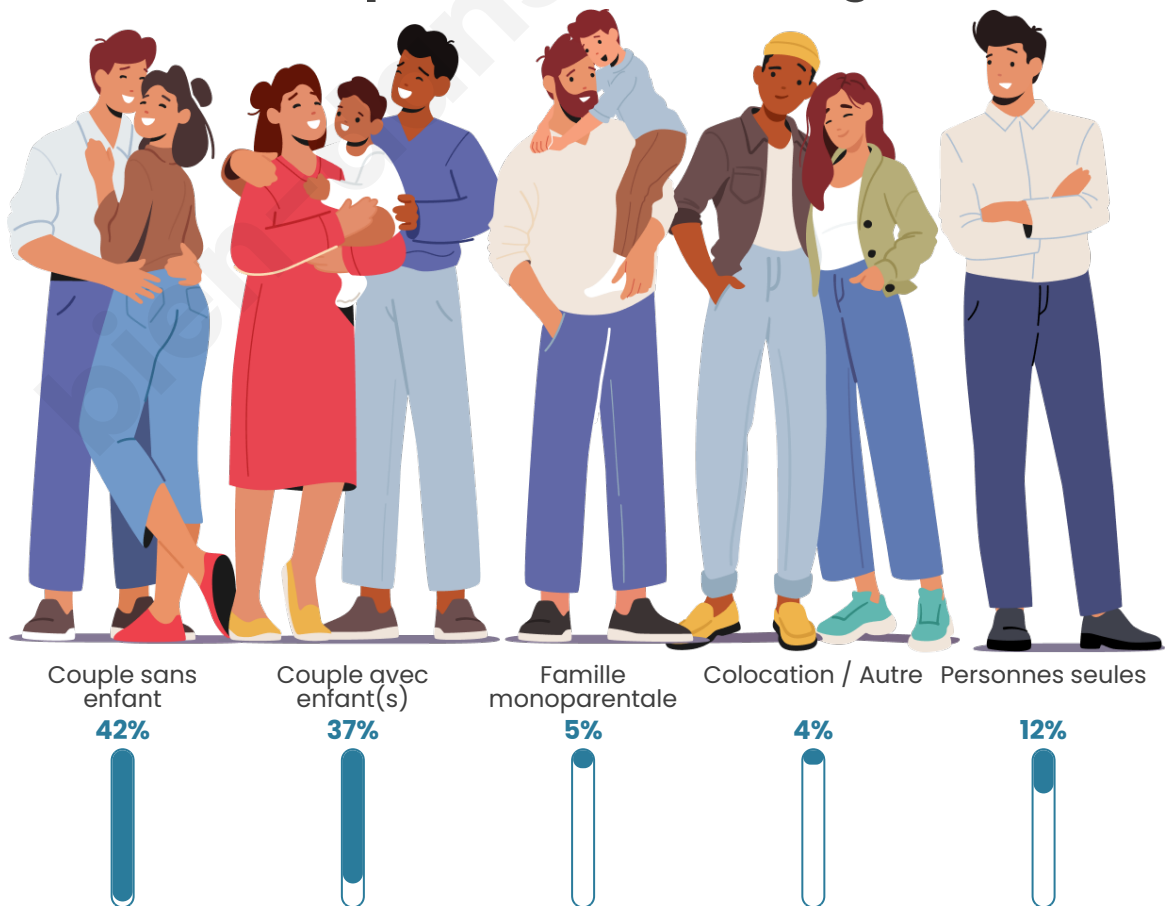

Tranche d'âge

Activité professionnelle

Niveau de diplôme

Composition des ménages

Profils électoraux

Premier tour

	Emmanuel MACRON	37.94 %
	Marine LE PEN	20.13 %
	Jean-Luc MÉLENCHON	15.27 %
	Éric ZEMMOUR	5.42 %
	Valérie PÉCRESE	5.09 %
	Yannick JADOT	4.65 %
	Anne HIDALGO	2.77 %
	Jean LASSALLE	2.54 %
	Nicolas DUPONT-AIGNAN	2.32 %
	Fabien ROUSSEL	2.10 %
	Philippe POUTOU	1.11 %
	Nathalie ARTHAUD	0.66 %