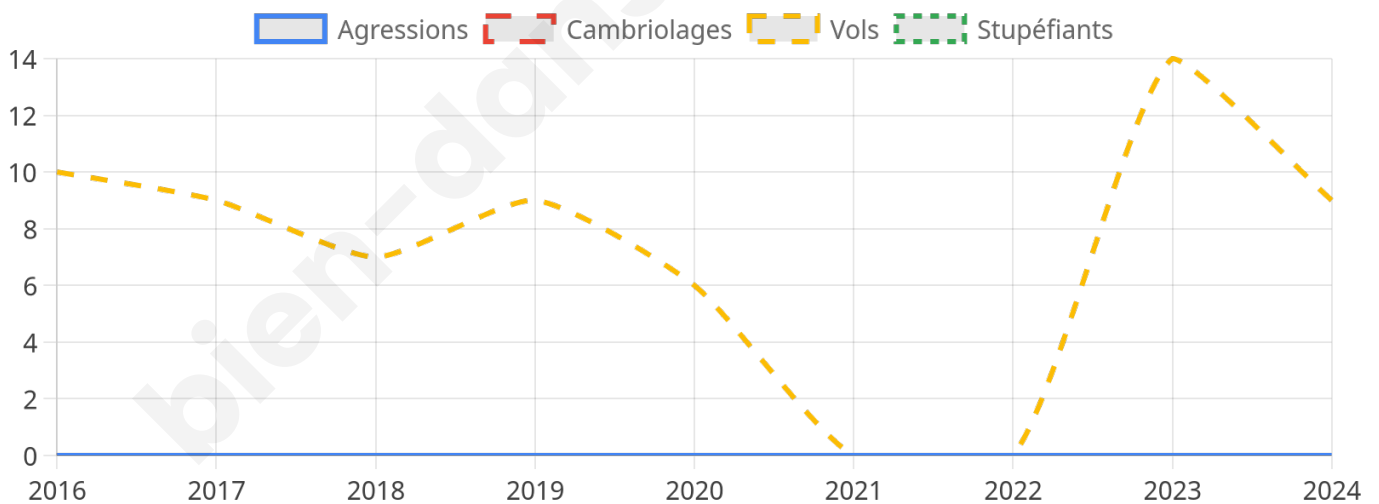

1144 inscrits

Participation : 81.56%

Votes blancs : 2.36%

Votes nuls : 0.75%

Second tour

	Emmanuel MACRON	69,12 %
	Marine LE PEN	30,88 %

1146 inscrits

Participation : 81.76%

Votes blancs : 6.72%

Votes nuls : 3.42%

Sécurité

Agressions physiques / sexuelles

0

Cambriolages

0

Vols / dégradations

9

Stupéfiants

0

Evolution du nombre d'infractions

Pour comparer

(en proportion du nombre d'habitants)

Sources : Bases statistiques communale, départementale et régionale de la délinquance enregistrée par la police et la gendarmerie nationales selon les dernières parutions officielles de 2025 portant sur l'année 2024 ([data.gouv](https://data.gouv.fr)).