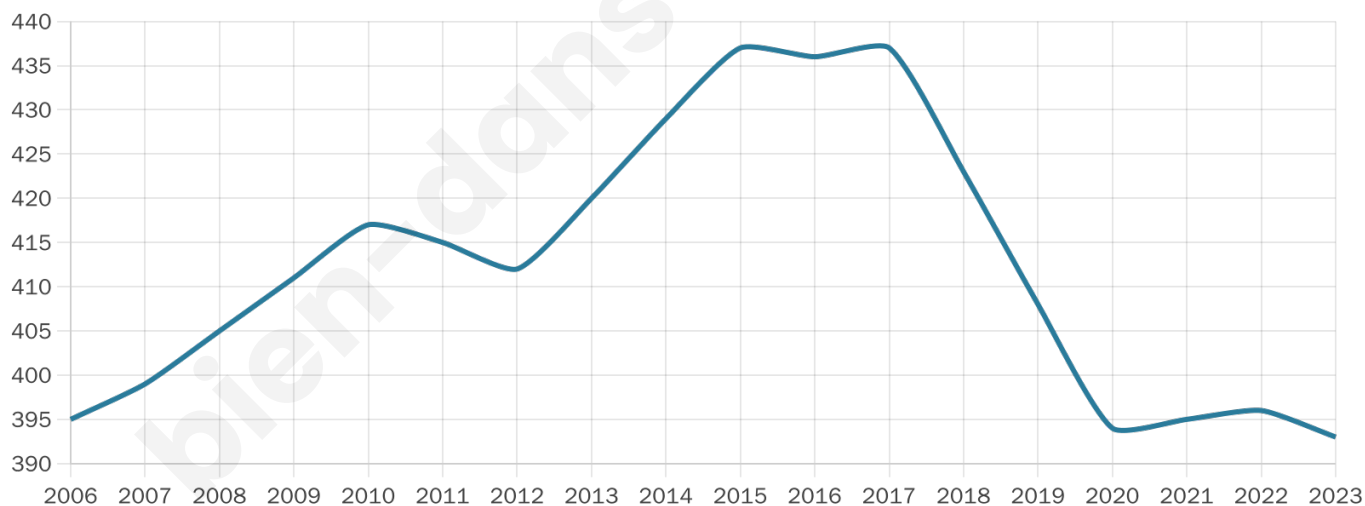

# Statistiques sur la population

Nombre d'habitants

**393**

Age moyen

**50 ans**

Pop active

**37.7%**

Taux chômage

**4.9%**

Pop densité

**131 h/km<sup>2</sup>**

Revenu moyen

**25 070 €/an**

## Evolution du nombre d'habitants

Sources : Institut national de la statistique et des études économiques (insee) selon Les dernières parutions officielles de 2024 portant sur les années 2020, 2021 et 2022.