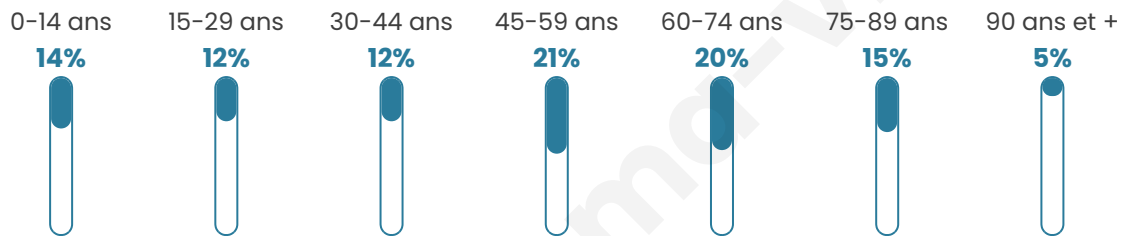

# Statistiques sur la population

Nombre d'habitants

**393**

Age moyen

**50 ans**

Pop active

**37.7%**

Taux chômage

**4.9%**

Pop densité

**131 h/km<sup>2</sup>**

Revenu moyen

**25 070 €/an**

## Evolution du nombre d'habitants

Sources : Institut national de la statistique et des études économiques (insee) selon Les dernières parutions officielles de 2024 portant sur les années 2020, 2021 et 2022.

## Tranche d'âge