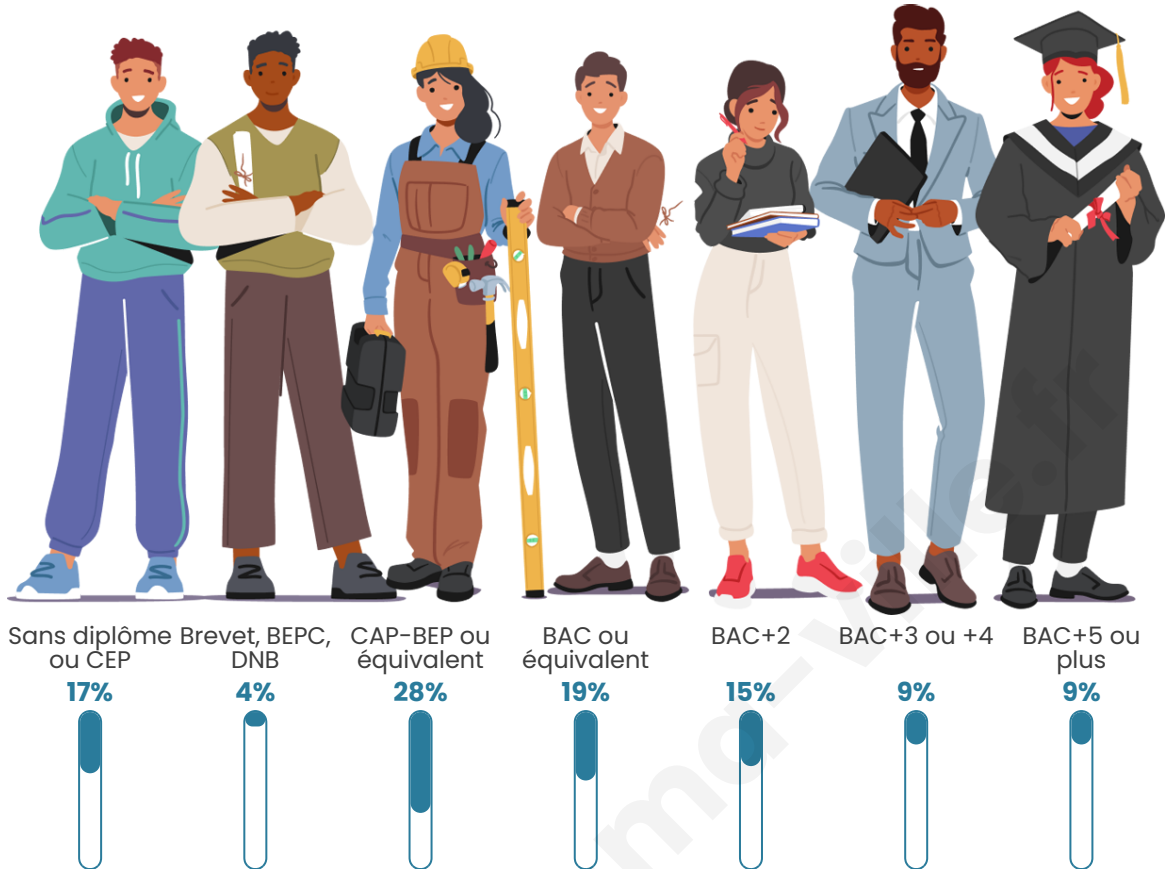

Nombre d'habitants

525

Age moyen

44 ans

Pop active

43.4%

Taux chômage

12%

Tranche d'âge

Activité professionnelle

Niveau de diplôme

Composition des ménages

Profils électoraux

Premier tour

	Marine LE PEN	31.10 %
	Jean-Luc MÉLENCHON	22.97 %
	Emmanuel MACRON	18.02 %
	Éric ZEMMOUR	7.56 %
	Yannick JADOT	7.56 %
	Jean LASSALLE	3.78 %
	Valérie PÉCRESSE	2.62 %
	Fabien ROUSSEL	2.33 %
	Nicolas DUPONT-AIGNAN	1.45 %
	Anne HIDALGO	1.16 %
	Philippe POUTOU	0.87 %
	Nathalie ARTHAUD	0.58 %