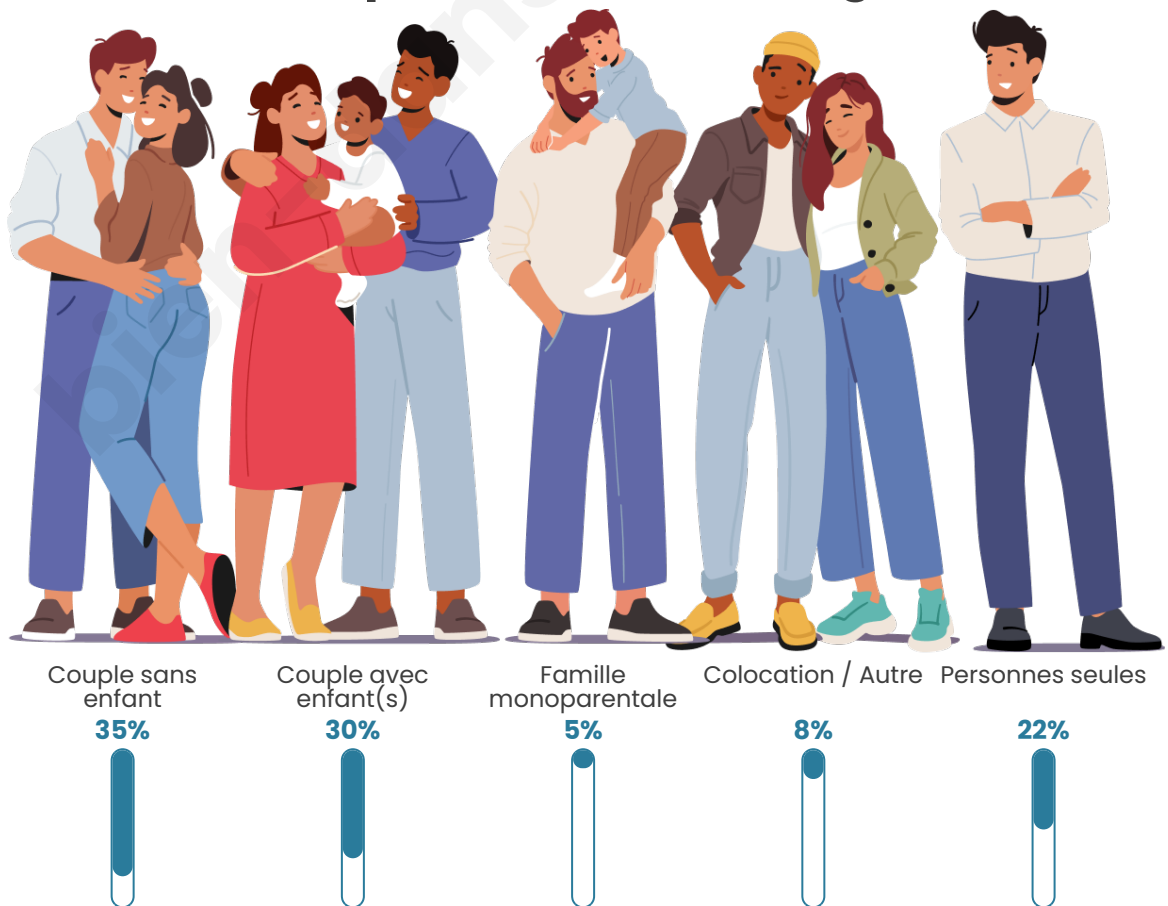

Nombre d'habitants

525

Age moyen

44 ans

Pop active

43.4%

Taux chômage

12%

Tranche d'âge

Activité professionnelle

Niveau de diplôme

Composition des ménages

Profils électoraux

Premier tour

	Marine LE PEN	31.10 %
	Jean-Luc MÉLENCHON	22.97 %
	Emmanuel MACRON	18.02 %
	Éric ZEMMOUR	7.56 %
	Yannick JADOT	7.56 %
	Jean LASSALLE	3.78 %
	Valérie PÉCRESSE	2.62 %
	Fabien ROUSSEL	2.33 %
	Nicolas DUPONT-AIGNAN	1.45 %
	Anne HIDALGO	1.16 %
	Philippe POUTOU	0.87 %
	Nathalie ARTHAUD	0.58 %