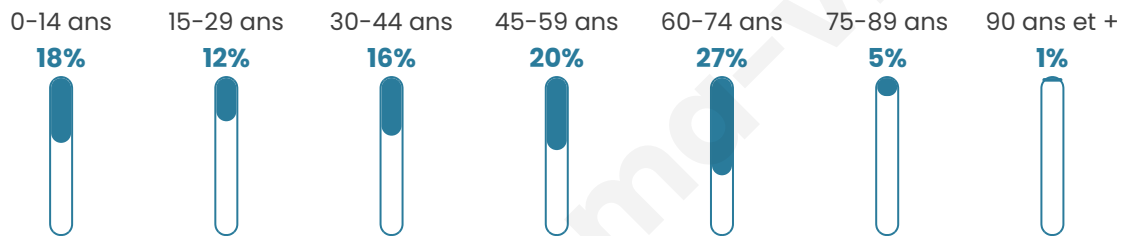

Nombre d'habitants

525

Age moyen

44 ans

Pop active

43.4%

Taux chômage

12%

Pop densité

9 h/km²

Revenu moyen

22 230 €/an

Evolution du nombre d'habitants

Sources : Institut national de la statistique et des études économiques (insee) selon Les dernières parutions officielles de 2024 portant sur les années 2020, 2021 et 2022.

Tranche d'âge

Activité professionnelle

Niveau de diplôme

Composition des ménages

Profils électoraux

Premier tour

	Marine LE PEN	31.10 %
	Jean-Luc MÉLENCHON	22.97 %
	Emmanuel MACRON	18.02 %
	Éric ZEMMOUR	7.56 %
	Yannick JADOT	7.56 %
	Jean LASSALLE	3.78 %
	Valérie PÉCRESSE	2.62 %
	Fabien ROUSSEL	2.33 %
	Nicolas DUPONT-AIGNAN	1.45 %
	Anne HIDALGO	1.16 %
	Philippe POUTOU	0.87 %
	Nathalie ARTHAUD	0.58 %

428 inscrits

Participation : 81.54%

Votes blancs : 1.43%

Votes nuls : 0.00%

Second tour

	Emmanuel MACRON	44,41 %
	Marine LE PEN	55,59 %

428 inscrits

Participation : 78.74%