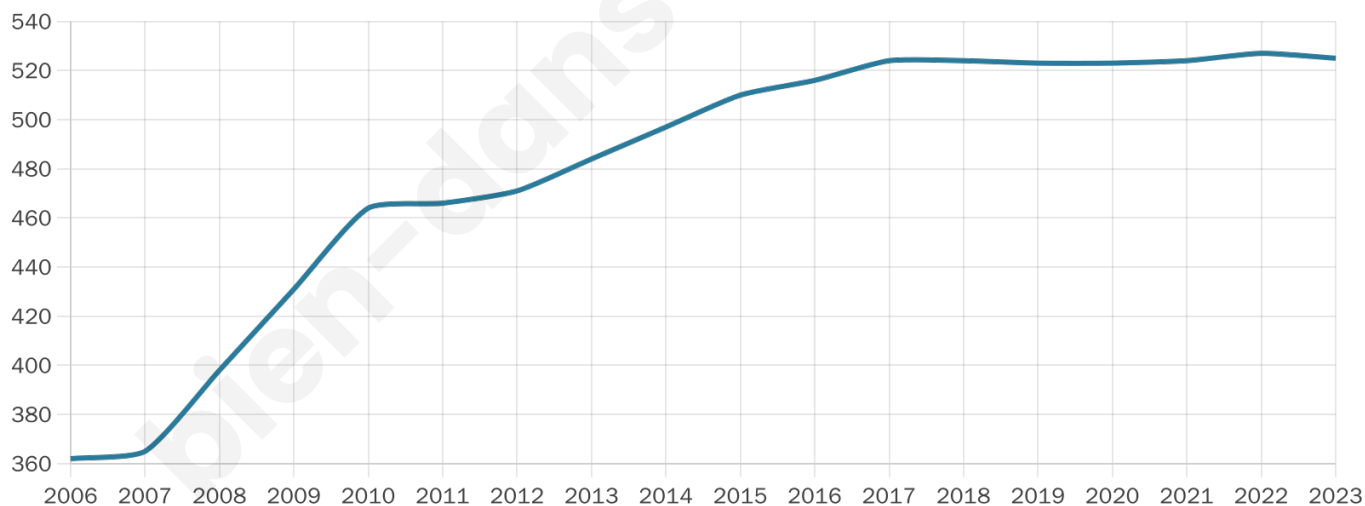

Nombre d'habitants

525

Age moyen

44 ans

Pop active

43.4%

Taux chômage

12%

Pop densité

9 h/km²

Revenu moyen

22 230 €/an

Evolution du nombre d'habitants

Sources : Institut national de la statistique et des études économiques (insee) selon Les dernières parutions officielles de 2024 portant sur les années 2020, 2021 et 2022.

Tranche d'âge

Activité professionnelle

Niveau de diplôme

Composition des ménages

Profils électoraux

Premier tour

	Marine LE PEN	31.10 %
	Jean-Luc MÉLENCHON	22.97 %
	Emmanuel MACRON	18.02 %
	Éric ZEMMOUR	7.56 %
	Yannick JADOT	7.56 %
	Jean LASSALLE	3.78 %
	Valérie PÉCRESSE	2.62 %
	Fabien ROUSSEL	2.33 %
	Nicolas DUPONT-AIGNAN	1.45 %
	Anne HIDALGO	1.16 %
	Philippe POUTOU	0.87 %
	Nathalie ARTHAUD	0.58 %