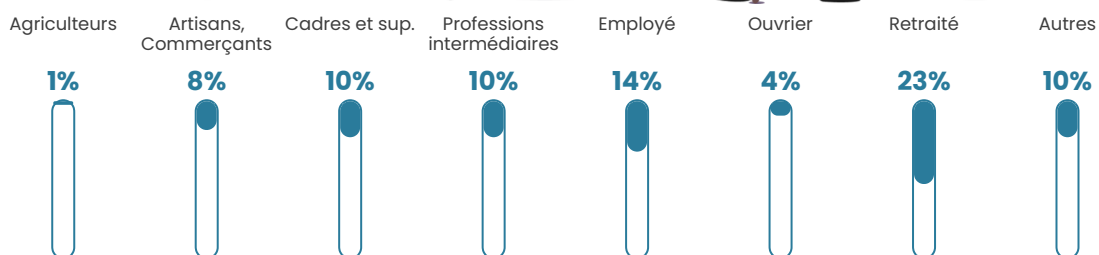

Pop densité

9 h/km²

Revenu moyen

22 230 €/an

Evolution du nombre d'habitants

Sources : Institut national de la statistique et des études économiques (insee) selon Les dernières parutions officielles de 2024 portant sur les années 2020, 2021 et 2022.

Tranche d'âge

Activité professionnelle

Niveau de diplôme

Composition des ménages

Profils électoraux

Premier tour

	Marine LE PEN	31.10 %
	Jean-Luc MÉLENCHON	22.97 %
	Emmanuel MACRON	18.02 %
	Éric ZEMMOUR	7.56 %
	Yannick JADOT	7.56 %
	Jean LASSALLE	3.78 %
	Valérie PÉCRESSE	2.62 %
	Fabien ROUSSEL	2.33 %
	Nicolas DUPONT-AIGNAN	1.45 %
	Anne HIDALGO	1.16 %
	Philippe POUTOU	0.87 %
	Nathalie ARTHAUD	0.58 %