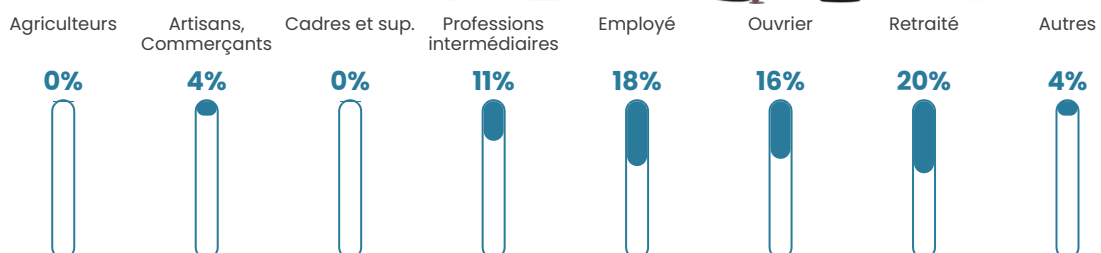

37 ans

Pop active

48.4%

Taux chômage

5.5%

Pop densité

16 h/km²

Revenu moyen

22 970 €/an

Evolution du nombre d'habitants

Sources : Institut national de la statistique et des études économiques (insee) selon Les dernières parutions officielles de 2024 portant sur les années 2020, 2021 et 2022.

Tranche d'âge

Activité professionnelle

Niveau de diplôme

Composition des ménages

Profils électoraux

Premier tour

	Marine LE PEN	38.13 %
	Emmanuel MACRON	22.50 %
	Jean-Luc MÉLENCHON	11.88 %
	Éric ZEMMOUR	7.50 %
	Valérie PÉCRESE	4.38 %
	Jean LASSALLE	3.75 %
	Nicolas DUPONT-AIGNAN	3.75 %
	Yannick JADOT	3.13 %
	Fabien ROUSSEL	2.50 %
	Anne HIDALGO	2.50 %
	Nathalie ARTHAUD	0.00 %
	Philippe POUTOU	0.00 %