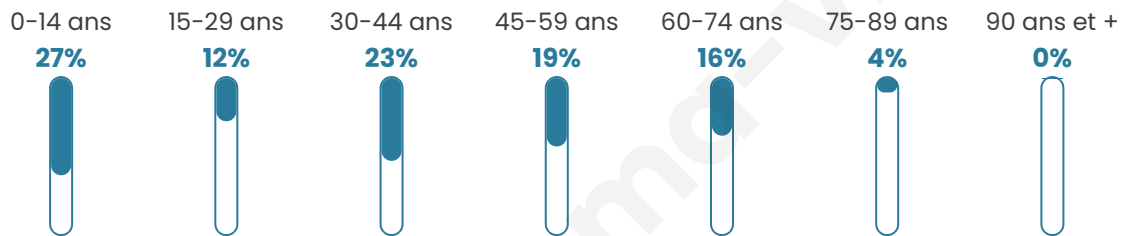

37 ans

Pop active

48.4%

Taux chômage

5.5%

Pop densité

16 h/km²

Revenu moyen

Tranche d'âge

Activité professionnelle

Niveau de diplôme

Composition des ménages

Profils électoraux

Premier tour

	Marine LE PEN	38.13 %
	Emmanuel MACRON	22.50 %
	Jean-Luc MÉLENCHON	11.88 %
	Éric ZEMMOUR	7.50 %
	Valérie PÉCRESE	4.38 %
	Jean LASSALLE	3.75 %
	Nicolas DUPONT-AIGNAN	3.75 %
	Yannick JADOT	3.13 %
	Fabien ROUSSEL	2.50 %
	Anne HIDALGO	2.50 %
	Nathalie ARTHAUD	0.00 %
	Philippe POUTOU	0.00 %