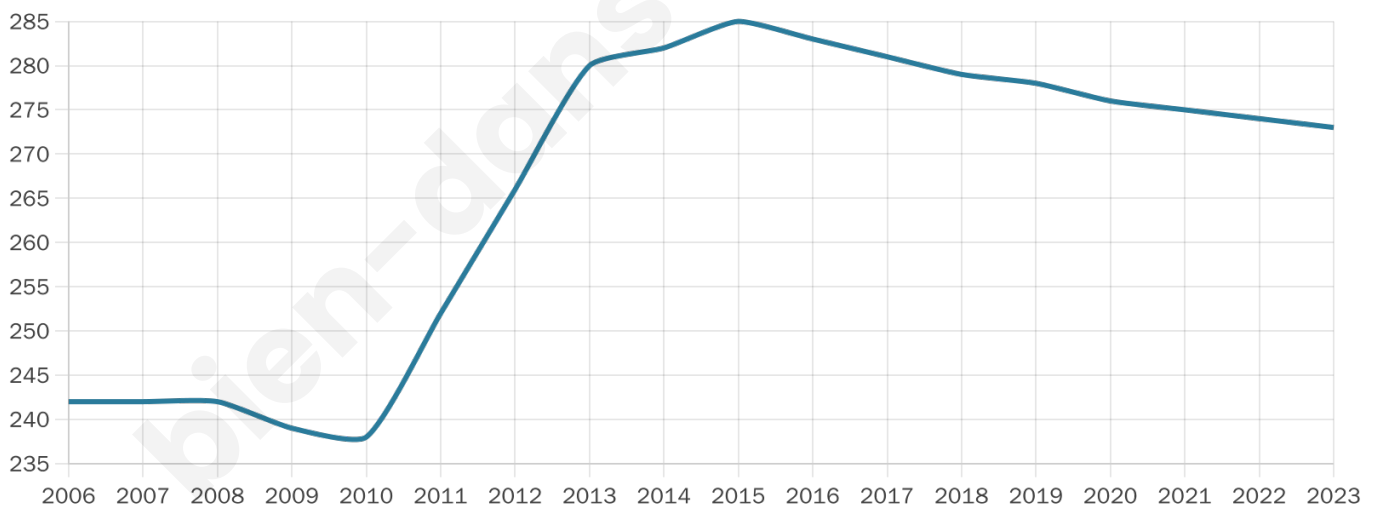

37 ans

Pop active

48.4%

Taux chômage

5.5%

Pop densité

16 h/km²

Revenu moyen

22 970 €/an

Evolution du nombre d'habitants

Sources : Institut national de la statistique et des études économiques (insee) selon Les dernières parutions officielles de 2024 portant sur les années 2020, 2021 et 2022.