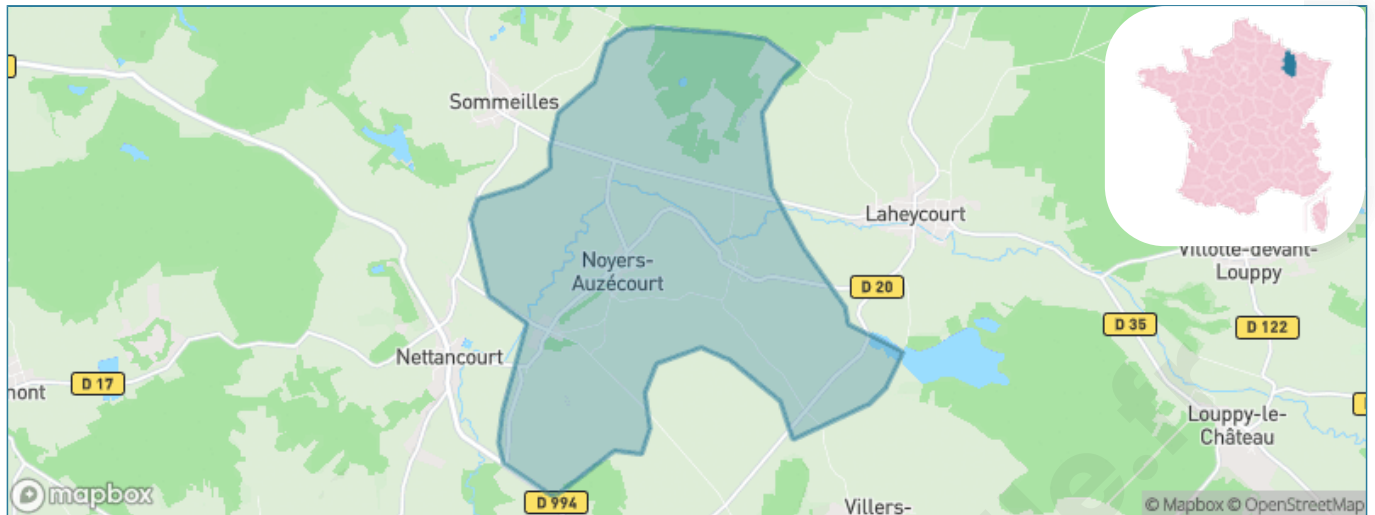

Version web

Ville de Noyers-Auzécourt

Présenté par

BIEN dans
ma **VILLE** 

Sommaire

Situation géographique	3
Statistiques sur la population	4
Evolution du nombre d'habitants	4
Tranche d'âge	5
0-14 ans	5
15-29 ans	5
30-44 ans	5
45-59 ans	5
60-74 ans	5
75-89 ans	5
90 ans et +	5
Activité professionnelle	5
Agriculteurs	5
Artisans, Commerçants	5
Cadres et sup.	5
Professions intermédiaires	5
Employé	5
Ouvrier	5
Retraité	5
Autres	5
Niveau de diplôme	6
Sans diplôme ou CEP	6
Brevet, BEPC, DNB	6
CAP-BEP ou équivalent	6
BAC ou équivalent	6
BAC+2	6
BAC+3 ou +4	6
BAC+5 ou plus	6
Composition des ménages	6
Couple sans enfant	6
Couple avec enfant(s)	6
Famille monoparentale	6
Colocation / Autre	6
Personnes seules	6
Profils électoraux	7
Premier tour	7
Sécurité	8
Evolution du nombre d'infractions	8
Pour comparer	9
Services à la population	10
Commerce	10
Éducation	10
Villes autour de Noyers-Auzécourt	12

Situation géographique

i Informations clés

- **Région** : Grand Est
- **Département** : Meuse
- **Code postal** : 55800
- **Superficie** : 17 km²

Statistiques sur la population

Nombre d'habitants

273

Age moyen