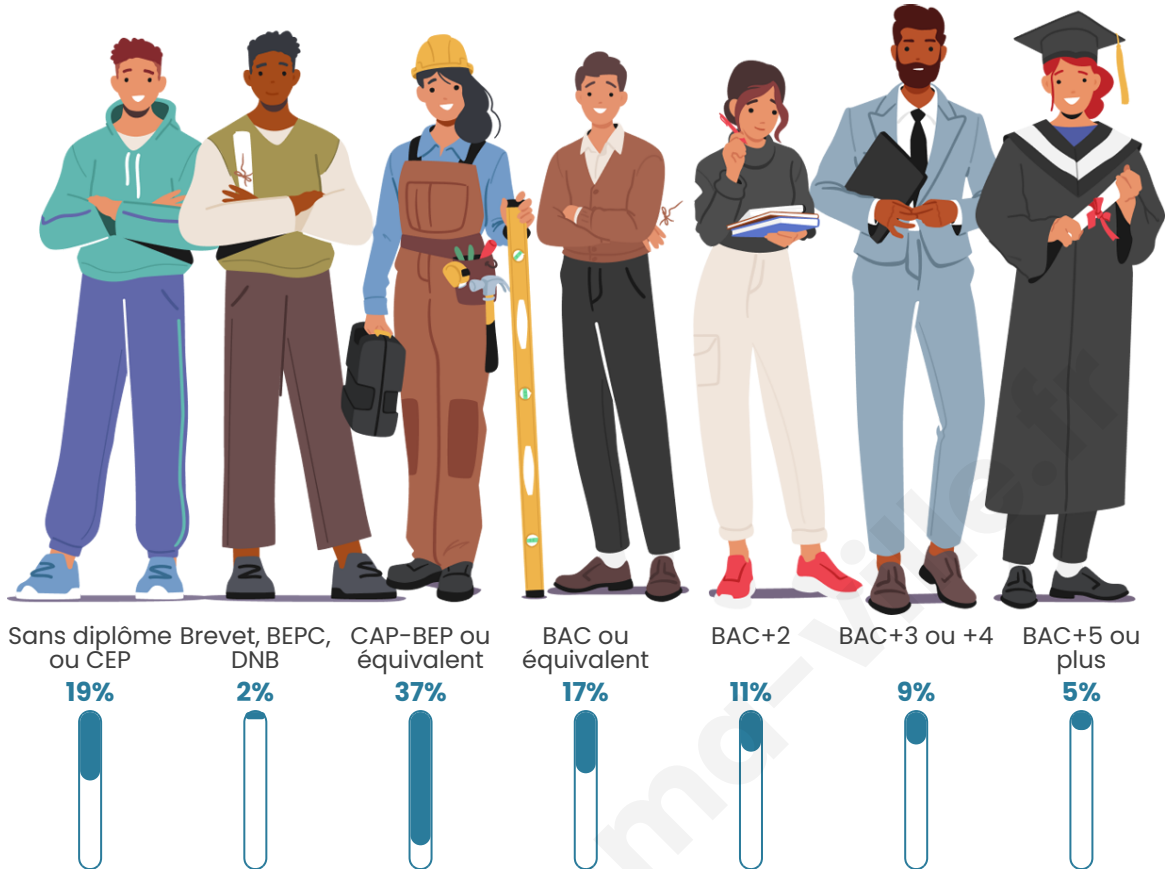

37 ans

Pop active

48.4%

Taux chômage

5.5%

Pop densité

16 h/km²

Revenu moyen

Tranche d'âge

Activité professionnelle

Niveau de diplôme

Composition des ménages

Profils électoraux

Premier tour

	Marine LE PEN	38.13 %
	Emmanuel MACRON	22.50 %
	Jean-Luc MÉLENCHON	11.88 %
	Éric ZEMMOUR	7.50 %
	Valérie PÉCRESE	4.38 %
	Jean LASSALLE	3.75 %
	Nicolas DUPONT-AIGNAN	3.75 %
	Yannick JADOT	3.13 %
	Fabien ROUSSEL	2.50 %
	Anne HIDALGO	2.50 %
	Nathalie ARTHAUD	0.00 %
	Philippe POUTOU	0.00 %