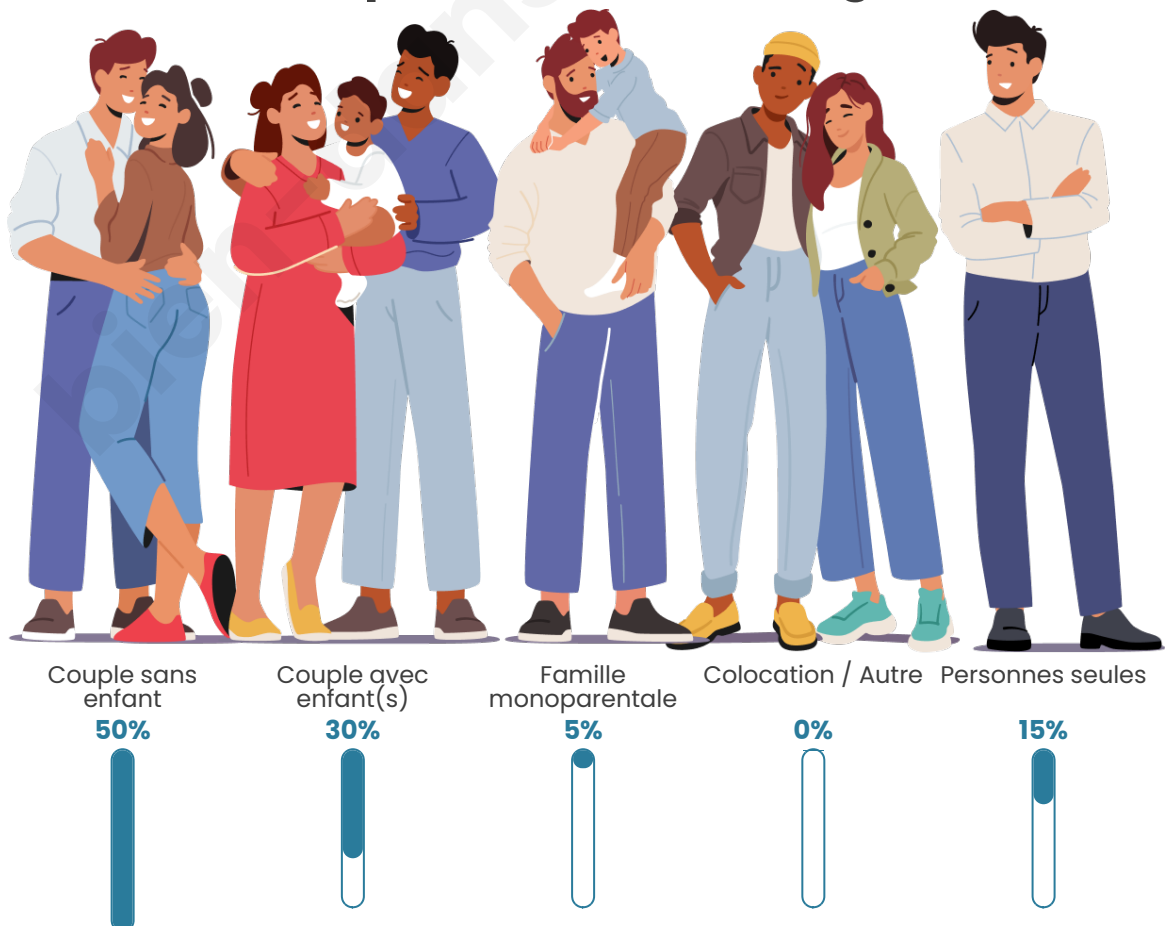

Tranche d'âge

Activité professionnelle

Niveau de diplôme

Composition des ménages

Profils électoraux

Premier tour

	Marine LE PEN	38.13 %
	Emmanuel MACRON	22.50 %
	Jean-Luc MÉLENCHON	11.88 %
	Éric ZEMMOUR	7.50 %
	Valérie PÉCRESE	4.38 %
	Jean LASSALLE	3.75 %
	Nicolas DUPONT-AIGNAN	3.75 %
	Yannick JADOT	3.13 %
	Fabien ROUSSEL	2.50 %
	Anne HIDALGO	2.50 %
	Nathalie ARTHAUD	0.00 %
	Philippe POUTOU	0.00 %