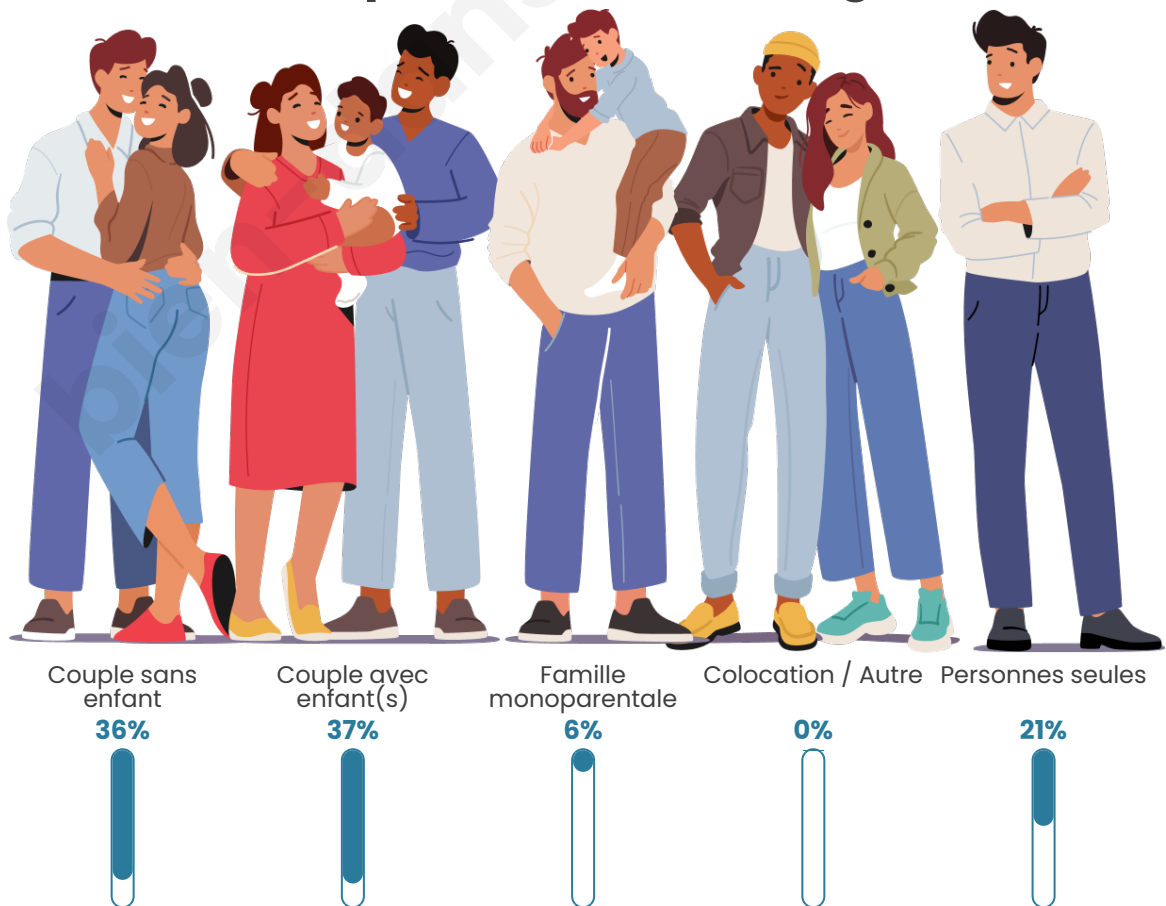

Tranche d'âge

Activité professionnelle

Niveau de diplôme

Composition des ménages

Profils électoraux

Premier tour

	Emmanuel MACRON	34.06 %
	Marine LE PEN	34.06 %
	Éric ZEMMOUR	13.77 %
	Jean-Luc MÉLENCHON	6.52 %
	Yannick JADOT	4.35 %
	Valérie PÉCRESE	4.35 %
	Jean LASSALLE	2.17 %
	Anne HIDALGO	0.72 %
	Nathalie ARTHAUD	0.00 %
	Fabien ROUSSEL	0.00 %
	Philippe POUTOU	0.00 %
	Nicolas DUPONT- AIGNAN	0.00 %