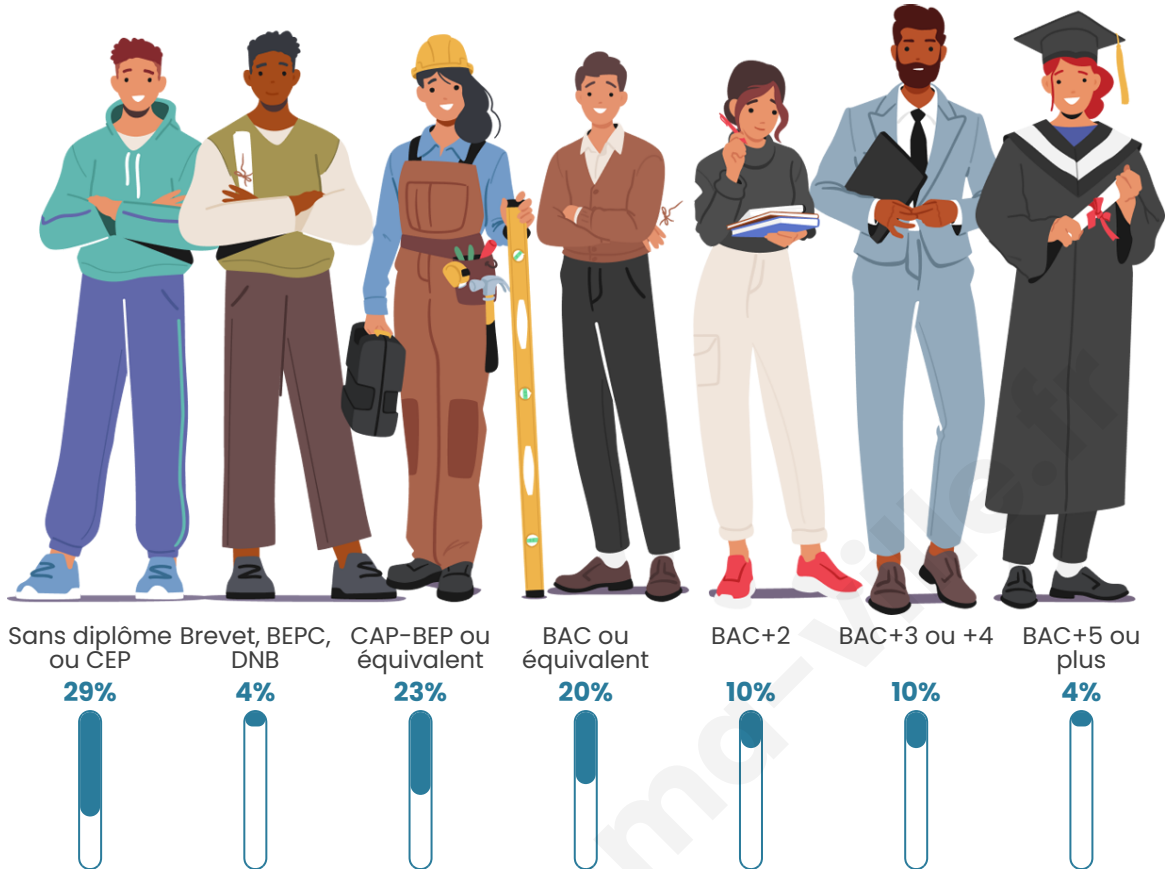

45 ans

Pop active

50.8%

Taux chômage

1.6%

Pop densité

19 h/km²

Revenu moyen

Tranche d'âge

Activité professionnelle

Niveau de diplôme

Composition des ménages

Profils électoraux

Premier tour

	Emmanuel MACRON	34.06 %
	Marine LE PEN	34.06 %
	Éric ZEMMOUR	13.77 %
	Jean-Luc MÉLENCHON	6.52 %
	Yannick JADOT	4.35 %
	Valérie PÉCRESE	4.35 %
	Jean LASSALLE	2.17 %
	Anne HIDALGO	0.72 %
	Nathalie ARTHAUD	0.00 %
	Fabien ROUSSEL	0.00 %
	Philippe POUTOU	0.00 %
	Nicolas DUPONT- AIGNAN	0.00 %