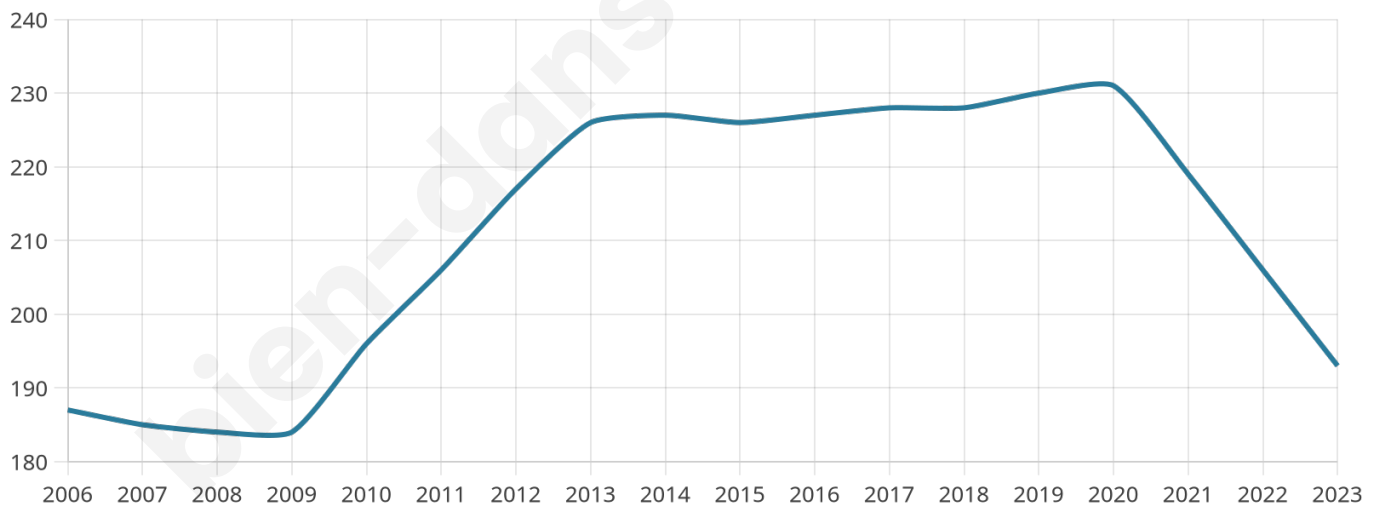

45 ans

Pop active

50.8%

Taux chômage

1.6%

Pop densité

19 h/km²

Revenu moyen

24 240 €/an

Evolution du nombre d'habitants

Sources : Institut national de la statistique et des études économiques (insee) selon Les dernières parutions officielles de 2024 portant sur les années 2020, 2021 et 2022.