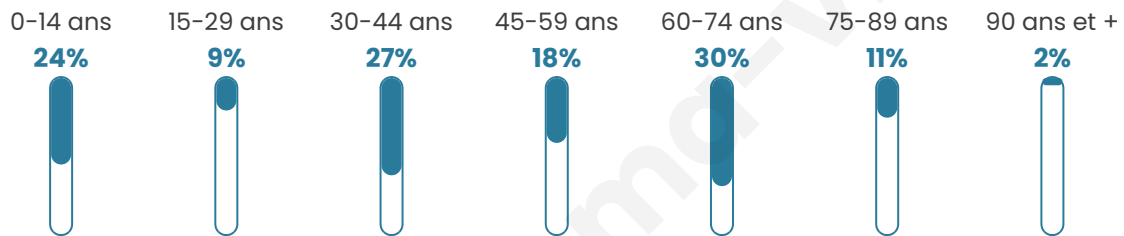

45 ans

Pop active

50.8%

Taux chômage

1.6%

Pop densité

19 h/km²

Revenu moyen

24 240 €/an

Evolution du nombre d'habitants

Sources : Institut national de la statistique et des études économiques (insee) selon Les dernières parutions officielles de 2024 portant sur les années 2020, 2021 et 2022.

Tranche d'âge

Activité professionnelle

Niveau de diplôme

Composition des ménages

Profils électoraux

Premier tour

	Emmanuel MACRON	34.06 %
	Marine LE PEN	34.06 %
	Éric ZEMMOUR	13.77 %
	Jean-Luc MÉLENCHON	6.52 %
	Yannick JADOT	4.35 %
	Valérie PÉCRESE	4.35 %
	Jean LASSALLE	2.17 %
	Anne HIDALGO	0.72 %
	Nathalie ARTHAUD	0.00 %
	Fabien ROUSSEL	0.00 %
	Philippe POUTOU	0.00 %
	Nicolas DUPONT- AIGNAN	0.00 %