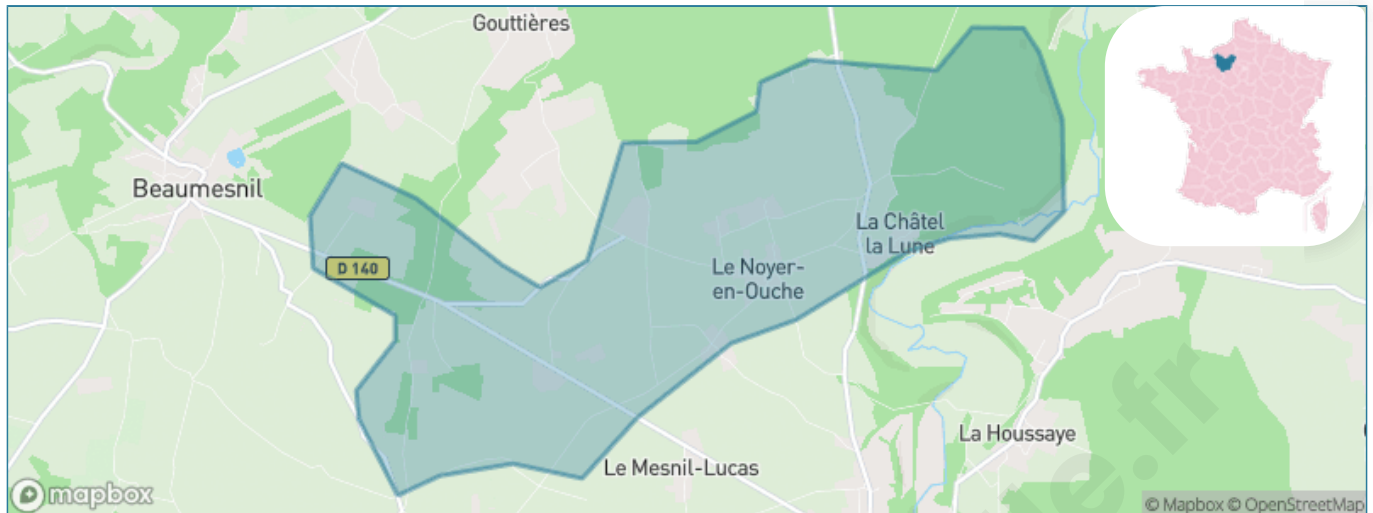

Version web

Ville de Le Noyer-en-Ouche

Présenté par

BIEN dans ma **VILLE** 

Sommaire

Situation géographique	3
Statistiques sur la population	4
Evolution du nombre d'habitants	4
Tranche d'âge	5
0-14 ans	5
15-29 ans	5
30-44 ans	5
45-59 ans	5
60-74 ans	5
75-89 ans	5
90 ans et +	5
Activité professionnelle	5
Agriculteurs	5
Artisans, Commerçants	5
Cadres et sup.	5
Professions intermédiaires	5
Employé	5
Ouvrier	5
Retraité	5
Autres	5
Niveau de diplôme	6
Sans diplôme ou CEP	6
Brevet, BEPC, DNB	6
CAP-BEP ou équivalent	6
BAC ou équivalent	6
BAC+2	6
BAC+3 ou +4	6
BAC+5 ou plus	6
Composition des ménages	6
Couple sans enfant	6
Couple avec enfant(s)	6
Famille monoparentale	6
Colocation / Autre	6
Personnes seules	6
Profils électoraux	7
Premier tour	7
Sécurité	8
Evolution du nombre d'infractions	8
Pour comparer	9
Services à la population	10
Commerce	10
Éducation	10
Villes autour de Le Noyer-en-Ouche	12

Situation géographique

i Informations clés

- **Région** : Normandie
- **Département** : Eure
- **Code postal** : 27410
- **Superficie** : 10 km²

Statistiques sur la population

Nombre d'habitants

193

Age moyen