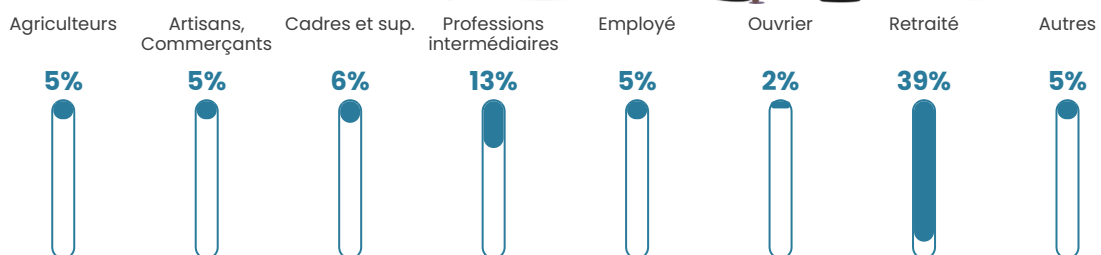

15 h/km²

Revenu moyen

21 920 €/an

Evolution du nombre d'habitants

Sources : Institut national de la statistique et des études économiques (insee) selon Les dernières parutions officielles de 2024 portant sur les années 2020, 2021 et 2022.

Tranche d'âge

Activité professionnelle

Niveau de diplôme

Composition des ménages

Profils électoraux

Premier tour

	Marine LE PEN	28.72 %
	Emmanuel MACRON	24.47 %
	Jean-Luc MÉLENCHON	20.74 %
	Jean LASSALLE	5.85 %
	Yannick JADOT	4.79 %
	Valérie PÉCRESSE	4.79 %
	Éric ZEMMOUR	4.26 %
	Fabien ROUSSEL	3.19 %
	Anne HIDALGO	1.60 %
	Nicolas DUPONT-AIGNAN	1.06 %
	Nathalie ARTHAUD	0.53 %
	Philippe POUTOU	0.00 %