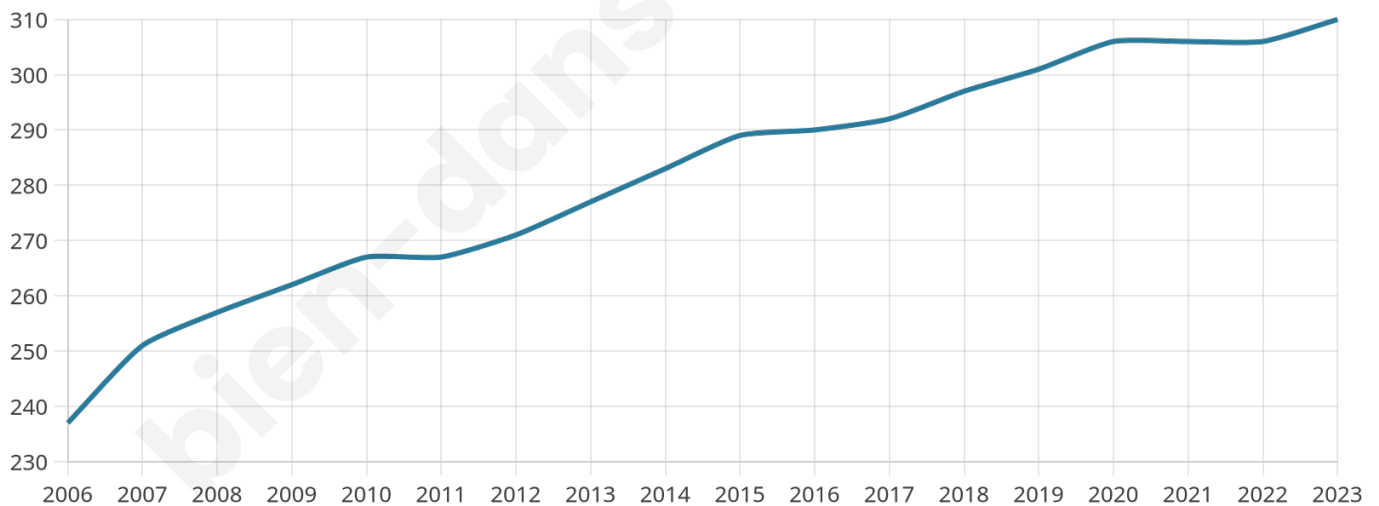

310

Age moyen

48 ans

Pop active

35.5%

Taux chômage

5.8%

Pop densité

15 h/km²

Revenu moyen

21 920 €/an

Evolution du nombre d'habitants

Sources : Institut national de la statistique et des études économiques (insee) selon Les dernières parutions officielles de 2024 portant sur les années 2020, 2021 et 2022.