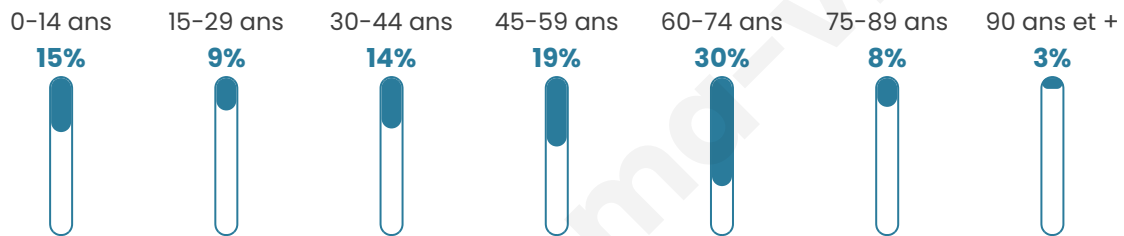

310

Age moyen

48 ans

Pop active

35.5%

Taux chômage

5.8%

Pop densité

15 h/km²

Revenu moyen

21 920 €/an

Evolution du nombre d'habitants

Sources : Institut national de la statistique et des études économiques (insee) selon Les dernières parutions officielles de 2024 portant sur les années 2020, 2021 et 2022.

Tranche d'âge

Activité professionnelle

Niveau de diplôme

Composition des ménages

Profils électoraux

Premier tour

	Marine LE PEN	28.72 %
	Emmanuel MACRON	24.47 %
	Jean-Luc MÉLENCHON	20.74 %
	Jean LASSALLE	5.85 %
	Yannick JADOT	4.79 %
	Valérie PÉCRESSE	4.79 %
	Éric ZEMMOUR	4.26 %
	Fabien ROUSSEL	3.19 %
	Anne HIDALGO	1.60 %
	Nicolas DUPONT-AIGNAN	1.06 %
	Nathalie ARTHAUD	0.53 %
	Philippe POUTOU	0.00 %

236 inscrits

Participation : 82.2%

Votes blancs : 2.06%

Votes nuls : 1.03%

Second tour

	Emmanuel MACRON	52,12 %
	Marine LE PEN	47,88 %

237 inscrits

Participation : 81.01%