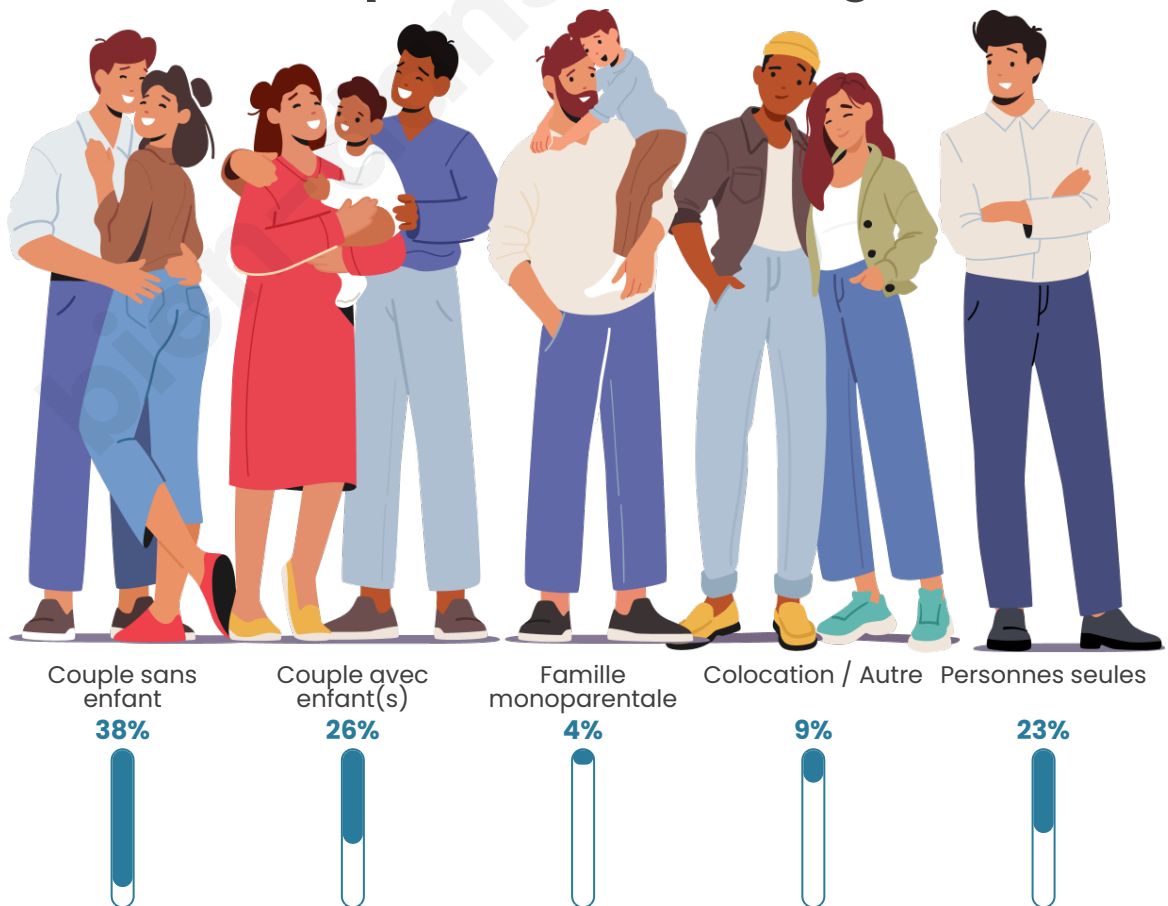

Tranche d'âge

Activité professionnelle

Niveau de diplôme

Composition des ménages

Profils électoraux

Premier tour

	Marine LE PEN	28.72 %
	Emmanuel MACRON	24.47 %
	Jean-Luc MÉLENCHON	20.74 %
	Jean LASSALLE	5.85 %
	Yannick JADOT	4.79 %
	Valérie PÉCRESSE	4.79 %
	Éric ZEMMOUR	4.26 %
	Fabien ROUSSEL	3.19 %
	Anne HIDALGO	1.60 %
	Nicolas DUPONT-AIGNAN	1.06 %
	Nathalie ARTHAUD	0.53 %
	Philippe POUTOU	0.00 %