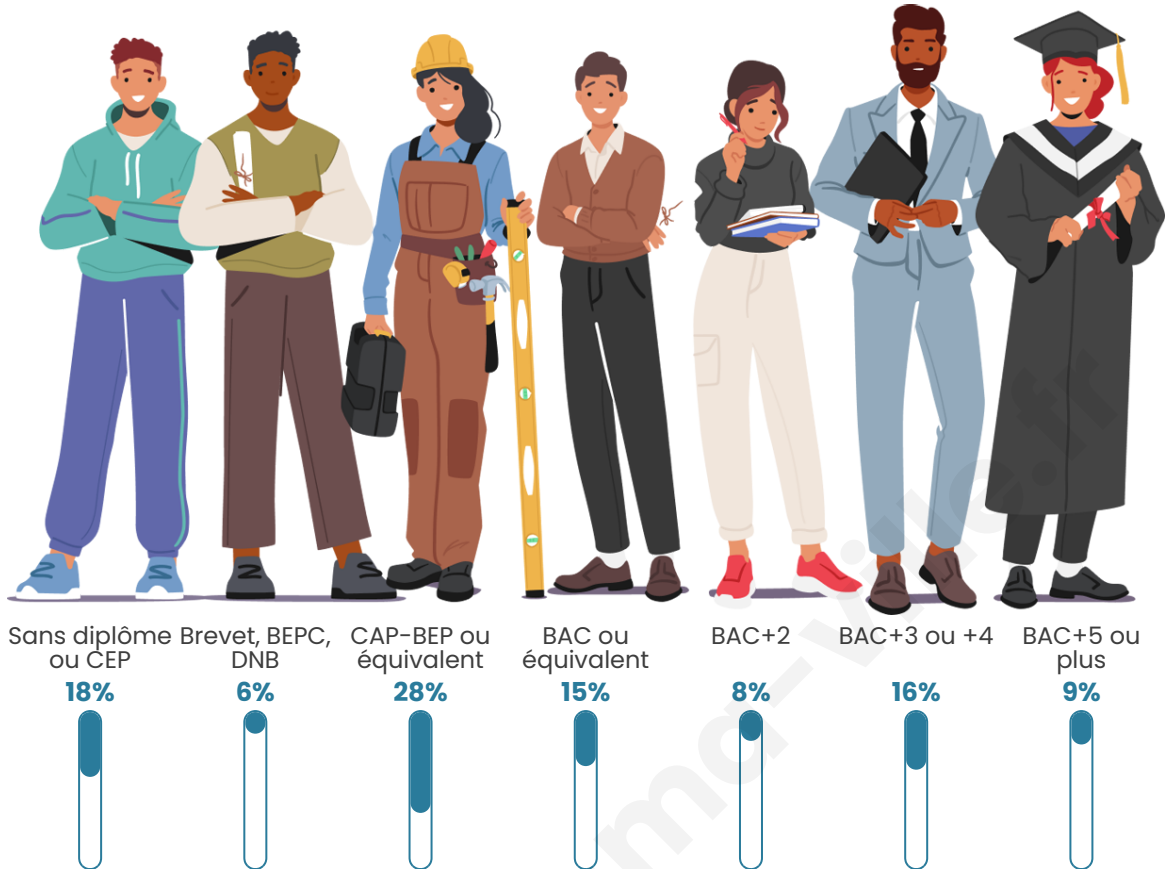

Tranche d'âge

Activité professionnelle

Niveau de diplôme

Composition des ménages

Profils électoraux

Premier tour

	Marine LE PEN	28.72 %
	Emmanuel MACRON	24.47 %
	Jean-Luc MÉLENCHON	20.74 %
	Jean LASSALLE	5.85 %
	Yannick JADOT	4.79 %
	Valérie PÉCRESSE	4.79 %
	Éric ZEMMOUR	4.26 %
	Fabien ROUSSEL	3.19 %
	Anne HIDALGO	1.60 %
	Nicolas DUPONT-AIGNAN	1.06 %
	Nathalie ARTHAUD	0.53 %
	Philippe POUTOU	0.00 %