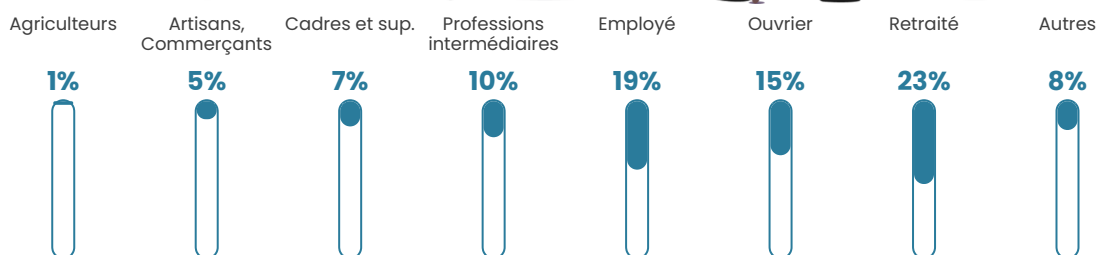

31 h/km²

Revenu moyen

24 270 €/an

Evolution du nombre d'habitants

Sources : Institut national de la statistique et des études économiques (insee) selon Les dernières parutions officielles de 2024 portant sur les années 2020, 2021 et 2022.

Tranche d'âge

Activité professionnelle

Niveau de diplôme

Composition des ménages

Profils électoraux

Premier tour

	Marine LE PEN	29.36 %
	Jean-Luc MÉLENCHON	22.02 %
	Emmanuel MACRON	20.64 %
	Éric ZEMMOUR	8.72 %
	Valérie PÉCRESE	5.96 %
	Yannick JADOT	5.05 %
	Jean LASSALLE	4.13 %
	Fabien ROUSSEL	1.83 %
	Nicolas DUPONT-AIGNAN	1.38 %
	Nathalie ARTHAUD	0.46 %
	Philippe POUTOU	0.46 %
	Anne HIDALGO	0.00 %