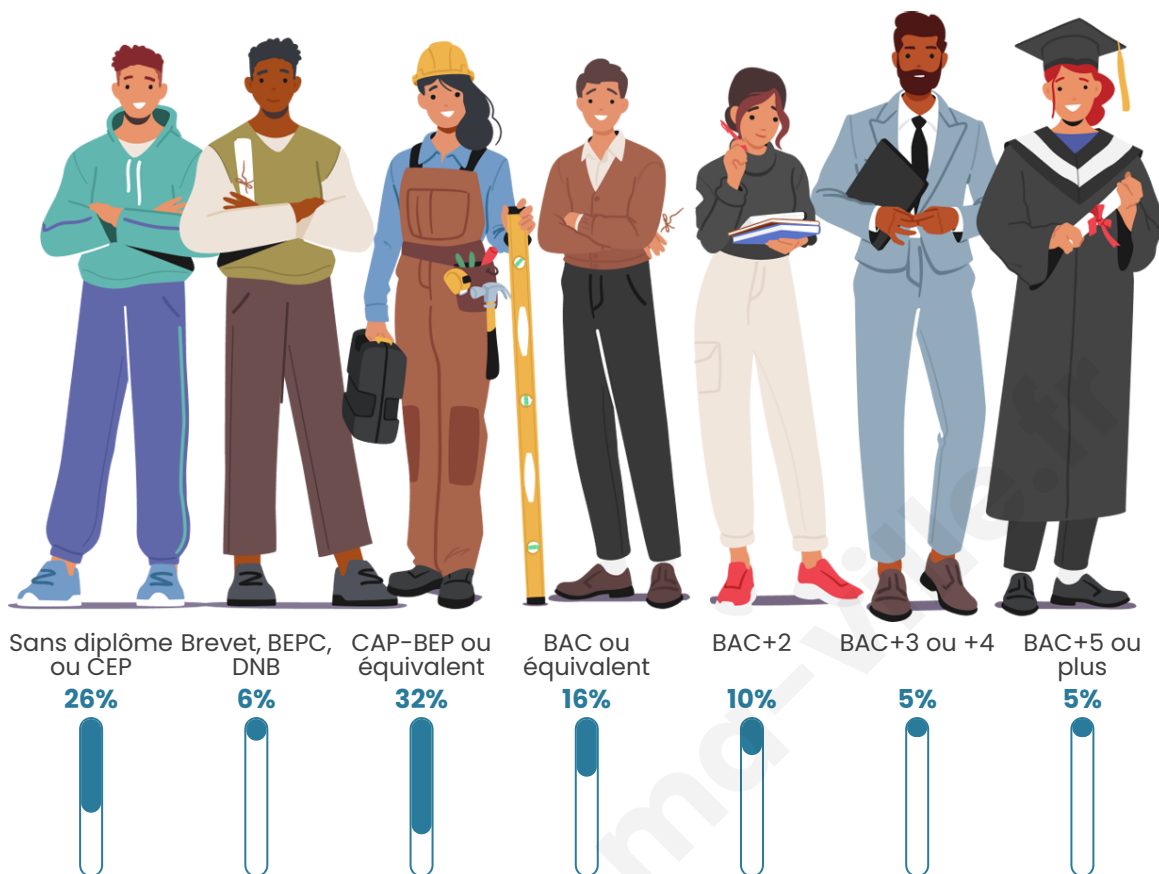

369

Age moyen

43 ans

Pop active

52.8%

Taux chômage

9.7%

Pop densité

Tranche d'âge

Activité professionnelle

Niveau de diplôme

Composition des ménages

Profils électoraux

Premier tour

	Marine LE PEN	29.36 %
	Jean-Luc MÉLENCHON	22.02 %
	Emmanuel MACRON	20.64 %
	Éric ZEMMOUR	8.72 %
	Valérie PÉCRESE	5.96 %
	Yannick JADOT	5.05 %
	Jean LASSALLE	4.13 %
	Fabien ROUSSEL	1.83 %
	Nicolas DUPONT-AIGNAN	1.38 %
	Nathalie ARTHAUD	0.46 %
	Philippe POUTOU	0.46 %
	Anne HIDALGO	0.00 %