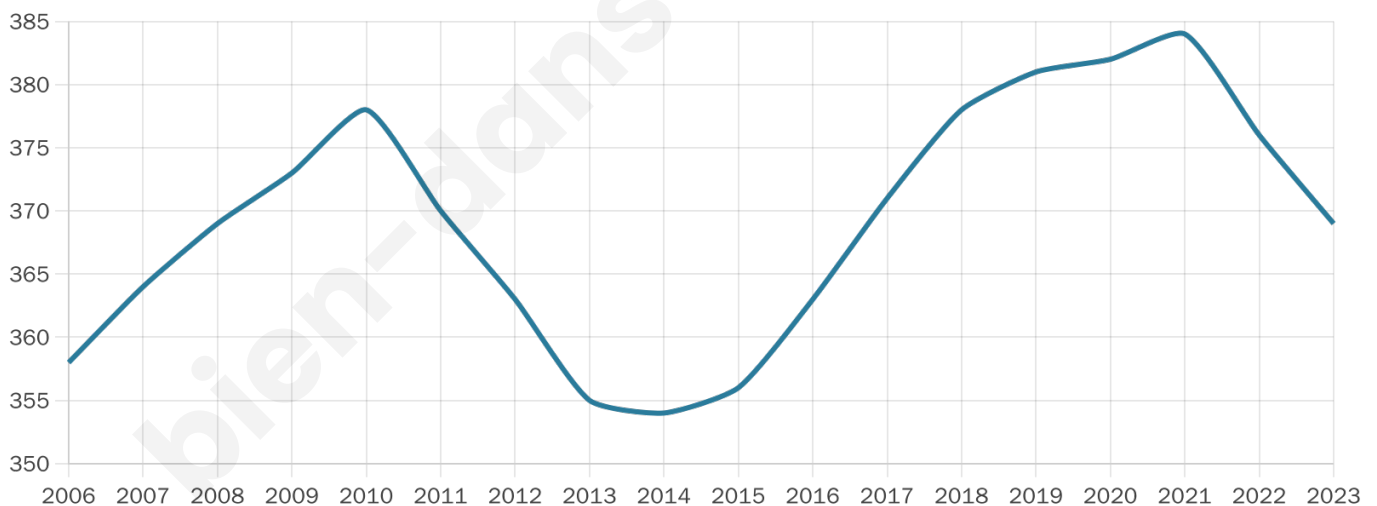

Version web

Ville de Noyen-sur-Seine

Présenté par

BIEN dans
ma **VILLE** 

Sommaire

Situation géographique	3
Statistiques sur la population	4
Evolution du nombre d'habitants	4
Tranche d'âge	5
0-14 ans	5
15-29 ans	5
30-44 ans	5
45-59 ans	5
60-74 ans	5
75-89 ans	5
90 ans et +	5
Activité professionnelle	5
Agriculteurs	5
Artisans, Commerçants	5
Cadres et sup.	5
Professions intermédiaires	5
Employé	5
Ouvrier	5
Retraité	5
Autres	5
Niveau de diplôme	6
Sans diplôme ou CEP	6
Brevet, BEPC, DNB	6
CAP-BEP ou équivalent	6
BAC ou équivalent	6
BAC+2	6
BAC+3 ou +4	6
BAC+5 ou plus	6
Composition des ménages	6
Couple sans enfant	6
Couple avec enfant(s)	6
Famille monoparentale	6
Colocation / Autre	6
Personnes seules	6
Profils électoraux	7
Premier tour	7
Sécurité	8
Evolution du nombre d'infractions	8
Pour comparer	9
Services à la population	10
Commerce	10
Éducation	10
Villes autour de Noyen-sur-Seine	11

369

Age moyen

43 ans

Pop active

52.8%

Taux chômage

9.7%

Pop densité

31 h/km²

Revenu moyen

24 270 €/an

Evolution du nombre d'habitants

Sources : Institut national de la statistique et des études économiques (insee) selon Les dernières parutions officielles de 2024 portant sur les années 2020, 2021 et 2022.