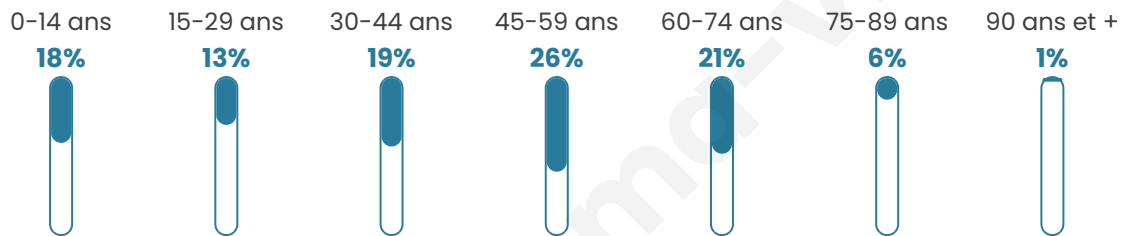

369

Age moyen

43 ans

Pop active

52.8%

Taux chômage

9.7%

Pop densité

31 h/km²

Revenu moyen

24 270 €/an

Evolution du nombre d'habitants

Sources : Institut national de la statistique et des études économiques (insee) selon Les dernières parutions officielles de 2024 portant sur les années 2020, 2021 et 2022.

Tranche d'âge

Activité professionnelle

Niveau de diplôme

Composition des ménages

Profils électoraux

Premier tour

	Marine LE PEN	29.36 %
	Jean-Luc MÉLENCHON	22.02 %
	Emmanuel MACRON	20.64 %
	Éric ZEMMOUR	8.72 %
	Valérie PÉCRESE	5.96 %
	Yannick JADOT	5.05 %
	Jean LASSALLE	4.13 %
	Fabien ROUSSEL	1.83 %
	Nicolas DUPONT-AIGNAN	1.38 %
	Nathalie ARTHAUD	0.46 %
	Philippe POUTOU	0.46 %
	Anne HIDALGO	0.00 %

271 inscrits

Participation : 81.92%

Votes blancs : 1.35%

Votes nuls : 0.45%

Second tour

	Emmanuel MACRON	53,23 %
	Marine LE PEN	46,77 %

271 inscrits

Participation : 73.8%