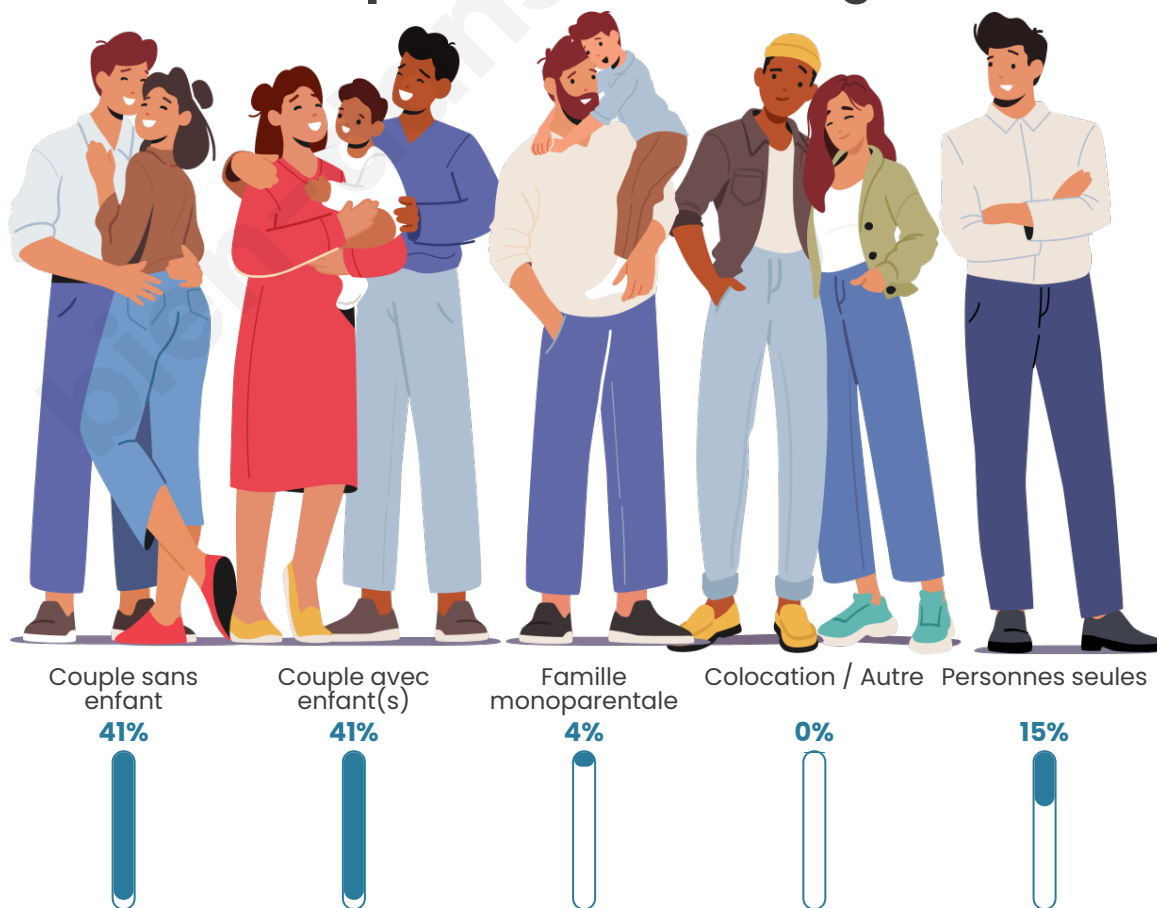

Tranche d'âge

Activité professionnelle

Niveau de diplôme

Composition des ménages

Profils électoraux

Premier tour

	Marine LE PEN	29.36 %
	Jean-Luc MÉLENCHON	22.02 %
	Emmanuel MACRON	20.64 %
	Éric ZEMMOUR	8.72 %
	Valérie PÉCRESE	5.96 %
	Yannick JADOT	5.05 %
	Jean LASSALLE	4.13 %
	Fabien ROUSSEL	1.83 %
	Nicolas DUPONT-AIGNAN	1.38 %
	Nathalie ARTHAUD	0.46 %
	Philippe POUTOU	0.46 %
	Anne HIDALGO	0.00 %