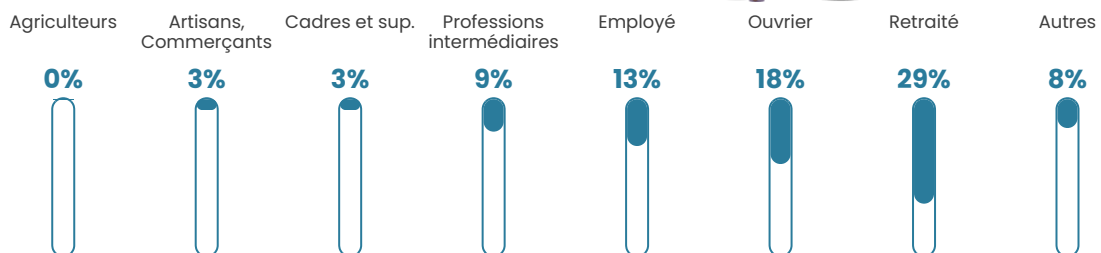

Revenu moyen

21 230 €/an

Evolution du nombre d'habitants

Sources : Institut national de la statistique et des études économiques (insee) selon Les dernières parutions officielles de 2024 portant sur les années 2020, 2021 et 2022.

Tranche d'âge

Activité professionnelle

Niveau de diplôme

Composition des ménages

Profils électoraux

Premier tour

	Marine LE PEN	35.14 %
	Emmanuel MACRON	27.17 %
	Jean-Luc MÉLENCHON	12.93 %
	Valérie PÉCRESSÉ	5.26 %
	Éric ZEMMOUR	5.04 %
	Jean LASSALLE	3.87 %
	Yannick JADOT	3.58 %
	Fabien ROUSSEL	2.41 %
	Nicolas DUPONT-AIGNAN	1.75 %
	Anne HIDALGO	1.46 %
	Philippe POUTOU	0.73 %
	Nathalie ARTHAUD	0.66 %