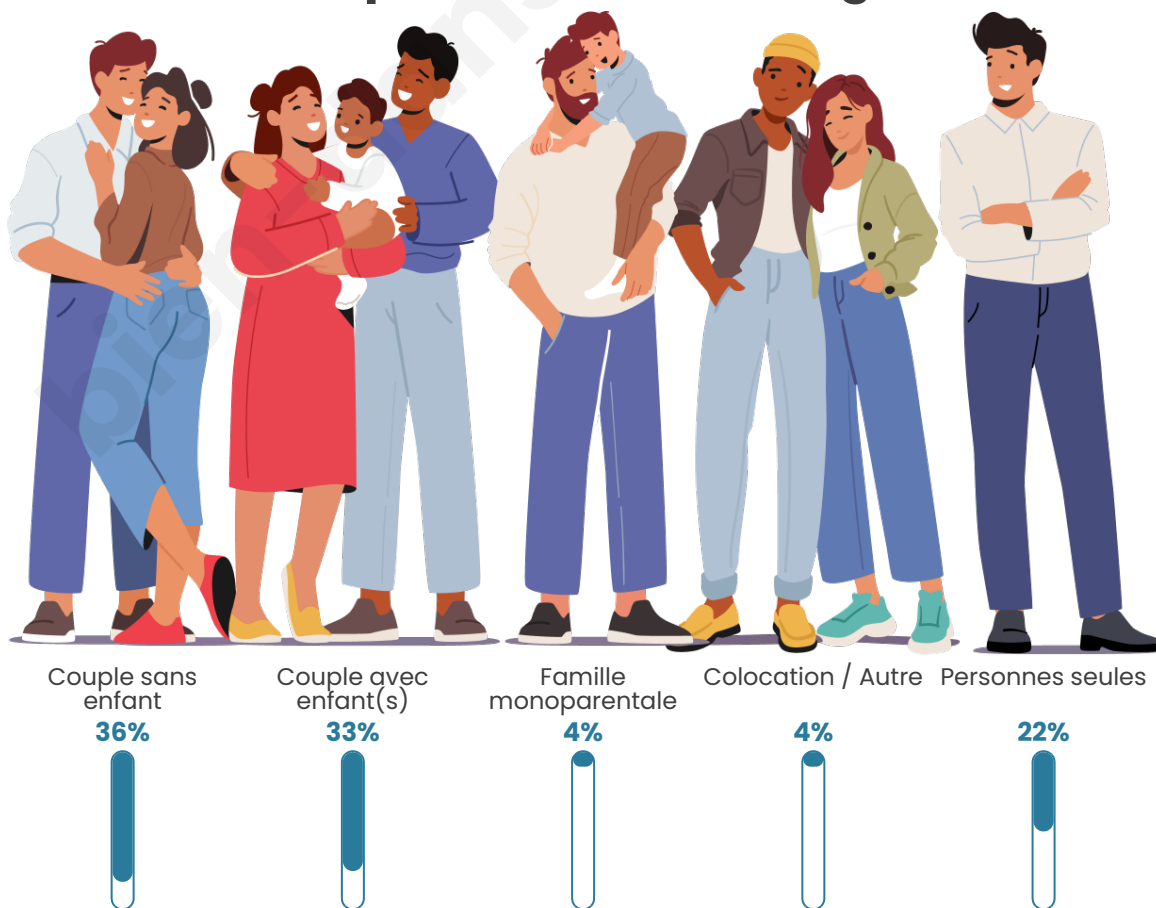

Tranche d'âge

Activité professionnelle

Niveau de diplôme

Composition des ménages

Profils électoraux

Premier tour

	Marine LE PEN	35.14 %
	Emmanuel MACRON	27.17 %
	Jean-Luc MÉLENCHON	12.93 %
	Valérie PÉCRESSÉ	5.26 %
	Éric ZEMMOUR	5.04 %
	Jean LASSALLE	3.87 %
	Yannick JADOT	3.58 %
	Fabien ROUSSEL	2.41 %
	Nicolas DUPONT-AIGNAN	1.75 %
	Anne HIDALGO	1.46 %
	Philippe POUTOU	0.73 %
	Nathalie ARTHAUD	0.66 %