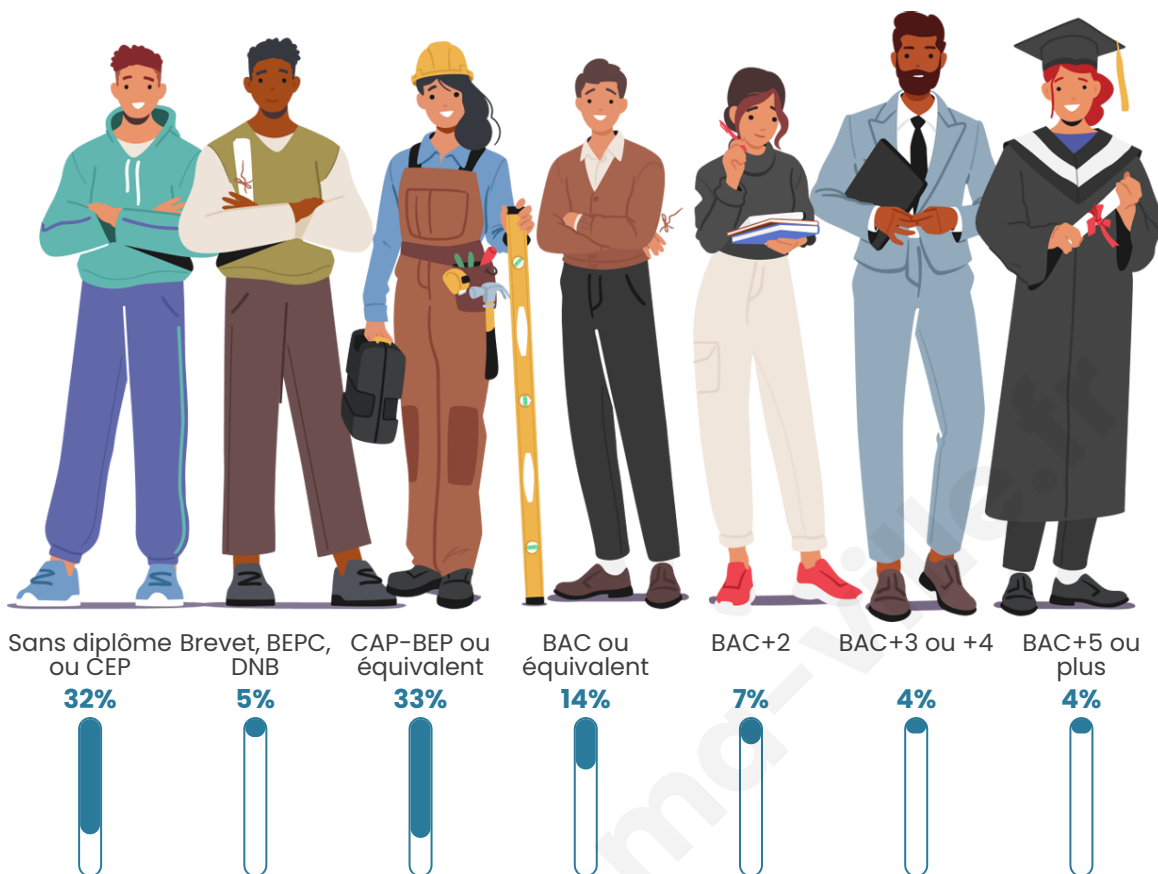

Age moyen

43 ans

Pop active

47.6%

Taux chômage

5.8%

Pop densité

59 h/km²

Tranche d'âge

Activité professionnelle

Niveau de diplôme

Composition des ménages

Profils électoraux

Premier tour

	Marine LE PEN	35.14 %
	Emmanuel MACRON	27.17 %
	Jean-Luc MÉLENCHON	12.93 %
	Valérie PÉCRESSÉ	5.26 %
	Éric ZEMMOUR	5.04 %
	Jean LASSALLE	3.87 %
	Yannick JADOT	3.58 %
	Fabien ROUSSEL	2.41 %
	Nicolas DUPONT-AIGNAN	1.75 %
	Anne HIDALGO	1.46 %
	Philippe POUTOU	0.73 %
	Nathalie ARTHAUD	0.66 %