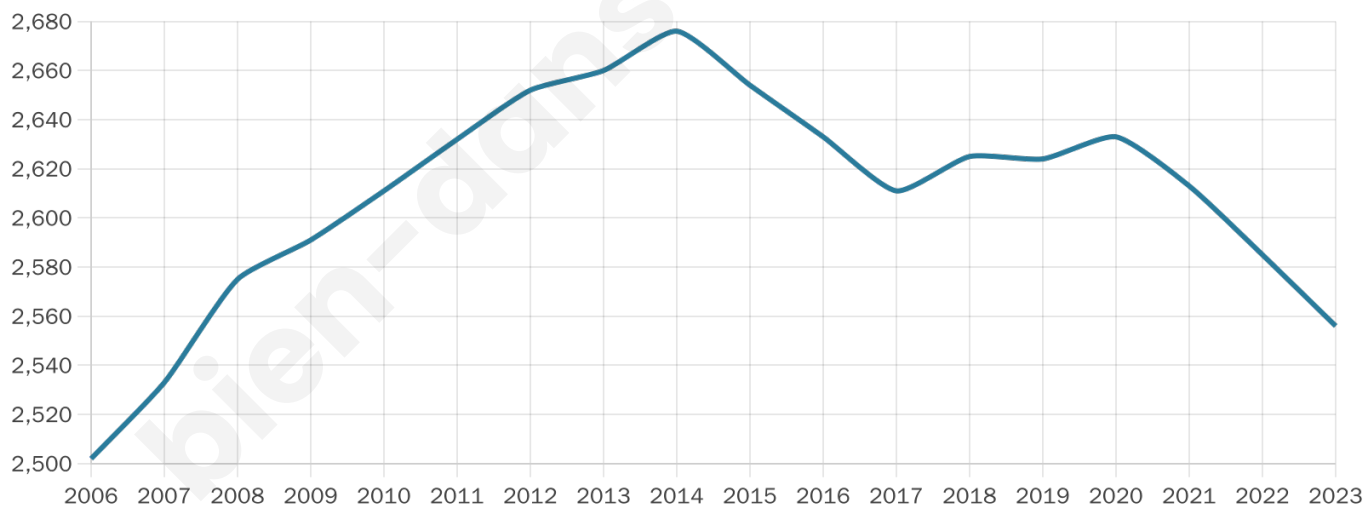

Age moyen

43 ans

Pop active

47.6%

Taux chômage

5.8%

Pop densité

59 h/km²

Revenu moyen

21 230 €/an

Evolution du nombre d'habitants

Sources : Institut national de la statistique et des études économiques (insee) selon Les dernières parutions officielles de 2024 portant sur les années 2020, 2021 et 2022.