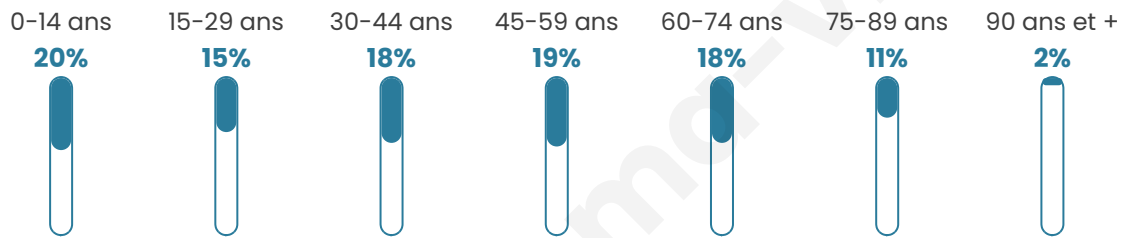

Age moyen

43 ans

Pop active

47.6%

Taux chômage

5.8%

Pop densité

59 h/km²

Revenu moyen

21 230 €/an

Evolution du nombre d'habitants

Sources : Institut national de la statistique et des études économiques (insee) selon Les dernières parutions officielles de 2024 portant sur les années 2020, 2021 et 2022.

Tranche d'âge

Activité professionnelle

Niveau de diplôme

Composition des ménages

Profils électoraux

Premier tour

	Marine LE PEN	35.14 %
	Emmanuel MACRON	27.17 %
	Jean-Luc MÉLENCHON	12.93 %
	Valérie PÉCRESSÉ	5.26 %
	Éric ZEMMOUR	5.04 %
	Jean LASSALLE	3.87 %
	Yannick JADOT	3.58 %
	Fabien ROUSSEL	2.41 %
	Nicolas DUPONT-AIGNAN	1.75 %
	Anne HIDALGO	1.46 %
	Philippe POUTOU	0.73 %
	Nathalie ARTHAUD	0.66 %

1 936 inscrits

Participation : 73.14%

Votes blancs : 1.62%

Votes nuls : 1.69%

Second tour

	Emmanuel MACRON	46,23 %
	Marine LE PEN	53,77 %

1 938 inscrits

Participation : 73.63%