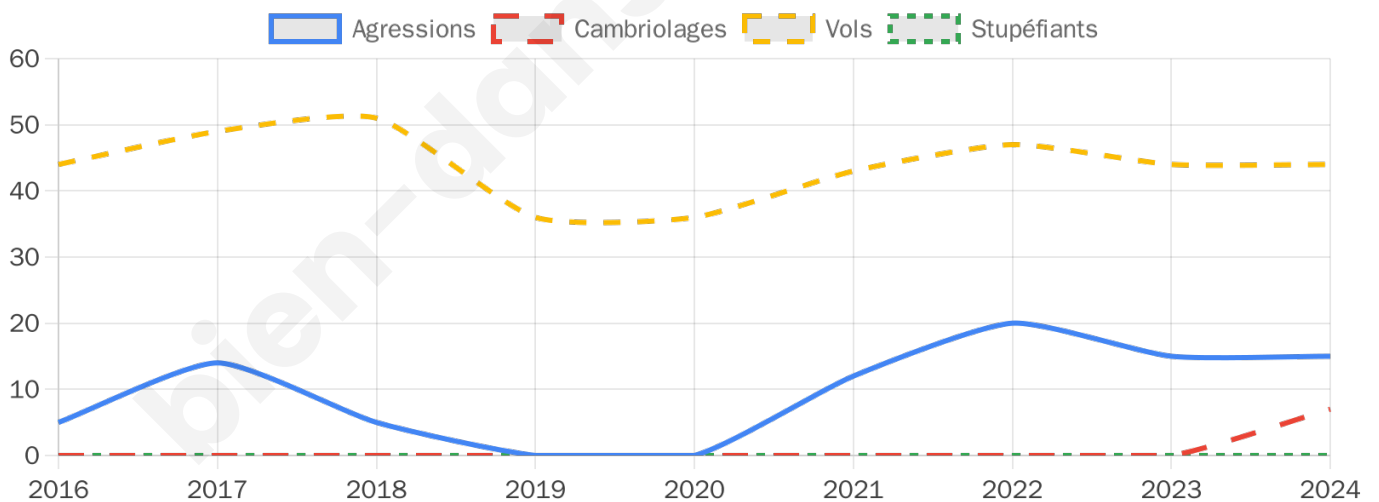

1 936 inscrits

Participation : 73.14%

Votes blancs : 1.62%

Votes nuls : 1.69%

Second tour

	Emmanuel MACRON	46,23 %
	Marine LE PEN	53,77 %

1 938 inscrits

Participation : 73.63%

Votes blancs : 4.84%

Votes nuls : 2.24%

Sécurité

Agressions physiques / sexuelles

15

Cambriolages

7

Vols / dégradations

44

Stupéfiants

0

Evolution du nombre d'infractions

Pour comparer

(en proportion du nombre d'habitants)

Sources : Bases statistiques communale, départementale et régionale de la délinquance enregistrée par la police et la gendarmerie nationales selon les dernières parutions officielles de 2025 portant sur l'année 2024 ([data.gouv](https://data.gouv.fr)).