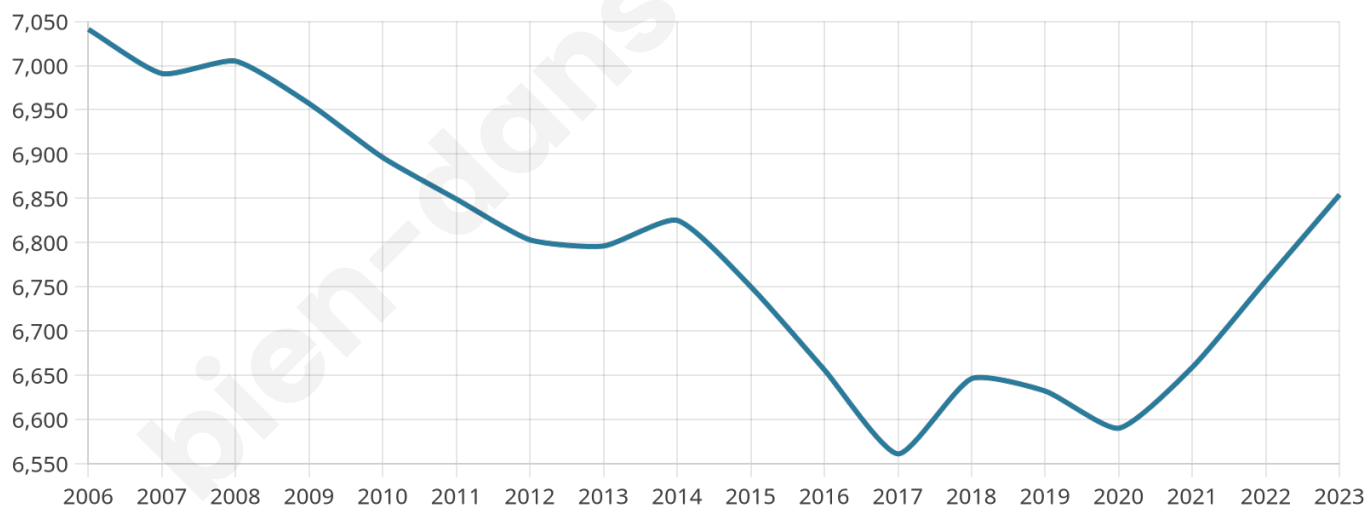

6 854

Age moyen

43 ans

Pop active

40.5%

Taux chômage

12%

Pop densité

2 285 h/km²

Revenu moyen

17 590 €/an

Evolution du nombre d'habitants

Sources : Institut national de la statistique et des études économiques (insee) selon Les dernières parutions officielles de 2024 portant sur les années 2020, 2021 et 2022.