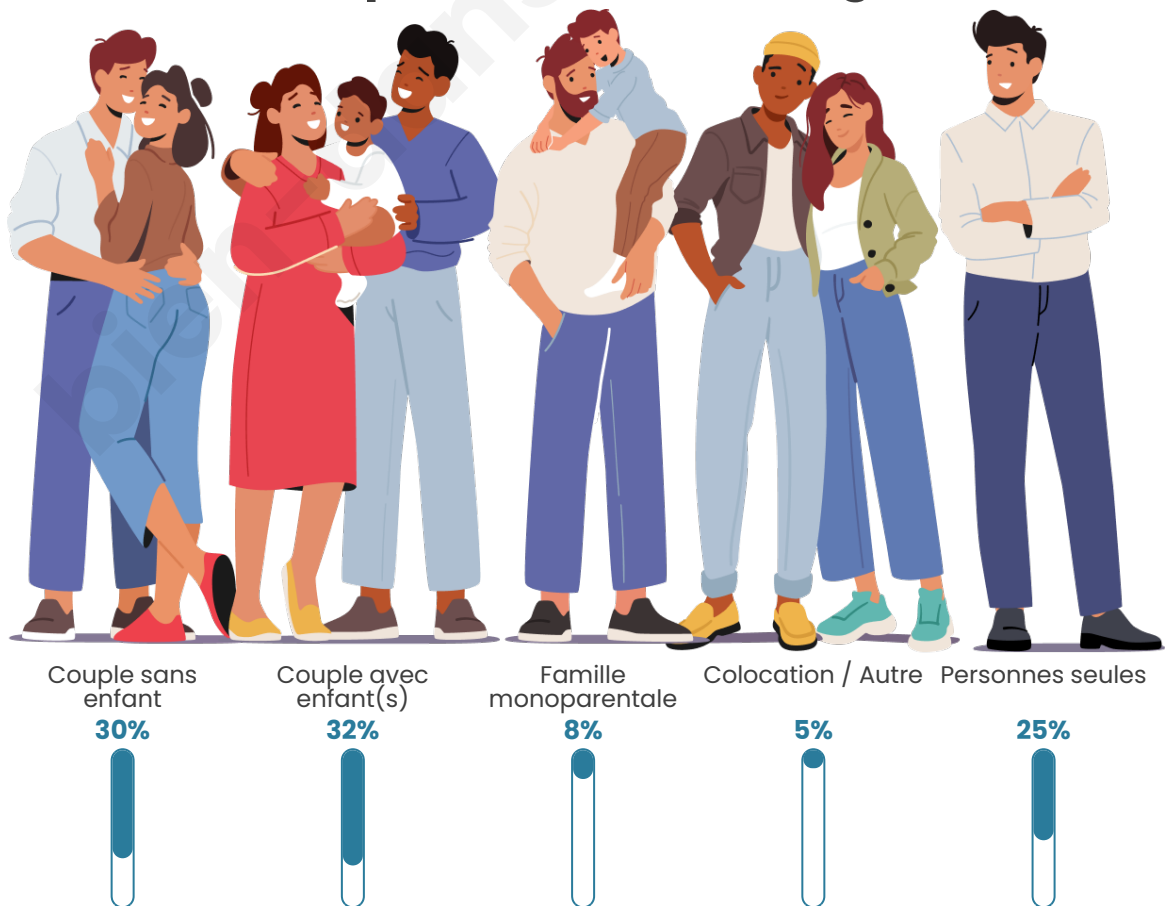

Tranche d'âge

Activité professionnelle

Niveau de diplôme

Composition des ménages

Profils électoraux

Premier tour

	Marine LE PEN	45.37 %
	Jean-Luc MÉLENCHON	20.27 %
	Emmanuel MACRON	17.58 %
	Éric ZEMMOUR	4.55 %
	Fabien ROUSSEL	3.84 %
	Yannick JADOT	1.64 %
	Jean LASSALLE	1.58 %
	Anne HIDALGO	1.36 %
	Nicolas DUPONT-AIGNAN	1.15 %
	Valérie PÉCRESSE	1.05 %
	Nathalie ARTHAUD	0.87 %
	Philippe POUTOU	0.74 %