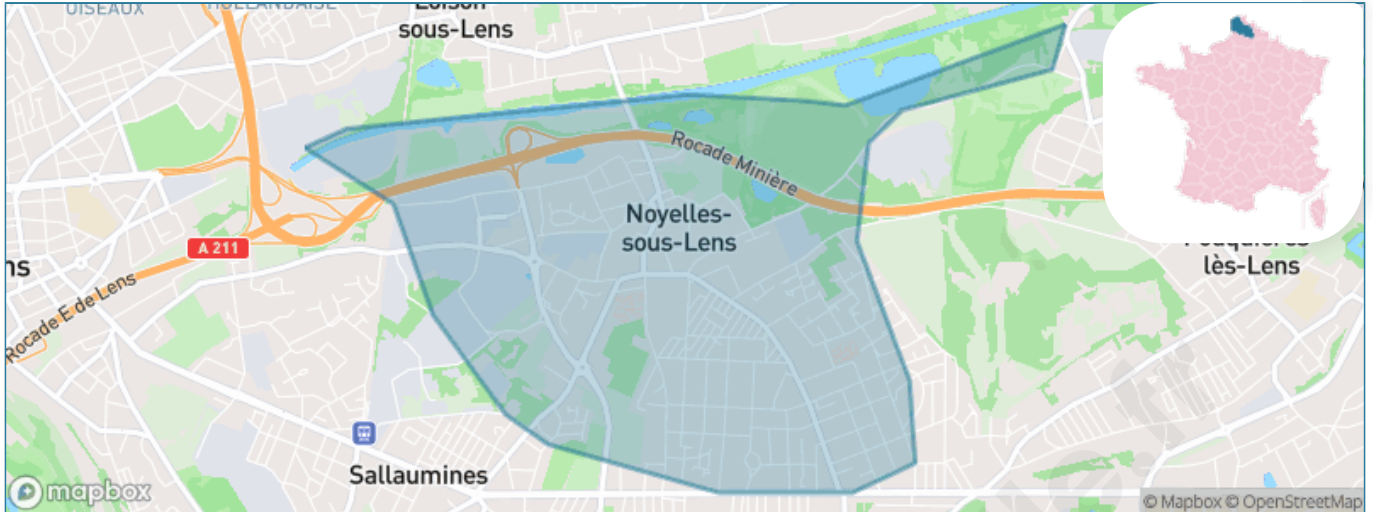

Version web

Ville de Noyelles-sous- Lens

Présenté par

BIEN dans
ma **VILLE** 

Sommaire

Situation géographique	3
Statistiques sur la population	4
Evolution du nombre d'habitants	4
Tranche d'âge	5
0-14 ans	5
15-29 ans	5
30-44 ans	5
45-59 ans	5
60-74 ans	5
75-89 ans	5
90 ans et +	5
Activité professionnelle	5
Agriculteurs	5
Artisans, Commerçants	5
Cadres et sup.	5
Professions intermédiaires	5
Employé	5
Ouvrier	5
Retraité	5
Autres	5
Niveau de diplôme	6
Sans diplôme ou CEP	6
Brevet, BEPC, DNB	6
CAP-BEP ou équivalent	6
BAC ou équivalent	6
BAC+2	6
BAC+3 ou +4	6
BAC+5 ou plus	6
Composition des ménages	6
Couple sans enfant	6
Couple avec enfant(s)	6
Famille monoparentale	6
Colocation / Autre	6
Personnes seules	6
Profil électoraux	7
Premier tour	7
Sécurité	8
Evolution du nombre d'infractions	8
Pour comparer	9
Services à la population	10
Commerce	10
Éducation	10
Villes autour de Noyelles-sous-Lens	11
Avis sur la ville de Noyelles-sous-Lens	12
Moyenne par critère	12
Villes autour de Noyelles-sous-Lens	12
Répartition des avis par note	12
Répartition des avis par note	12

Situation géographique

i Informations clés

- **Région** : Hauts-de-France
- **Département** : Pas-de-Calais
- **Code postal** : 62221
- **Superficie** : 3 km²

Statistiques sur la population

Nombre d'habitants