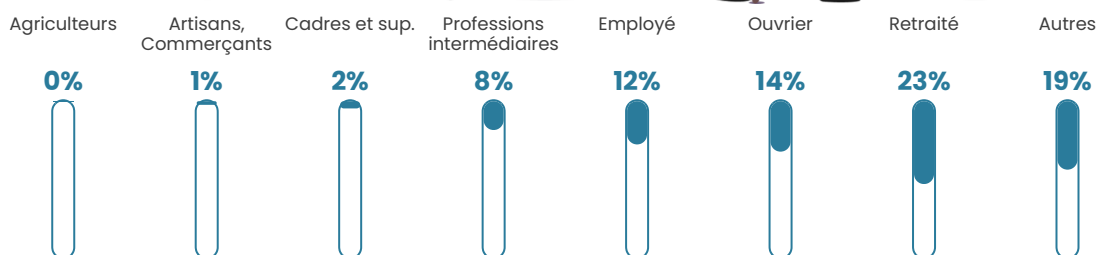

2 285 h/km²

Revenu moyen

17 590 €/an

Evolution du nombre d'habitants

Sources : Institut national de la statistique et des études économiques (insee) selon Les dernières parutions officielles de 2024 portant sur les années 2020, 2021 et 2022.

Tranche d'âge

Activité professionnelle

Niveau de diplôme

Composition des ménages

Profils électoraux

Premier tour

	Marine LE PEN	45.37 %
	Jean-Luc MÉLENCHON	20.27 %
	Emmanuel MACRON	17.58 %
	Éric ZEMMOUR	4.55 %
	Fabien ROUSSEL	3.84 %
	Yannick JADOT	1.64 %
	Jean LASSALLE	1.58 %
	Anne HIDALGO	1.36 %
	Nicolas DUPONT-AIGNAN	1.15 %
	Valérie PÉCRESSE	1.05 %
	Nathalie ARTHAUD	0.87 %
	Philippe POUTOU	0.74 %