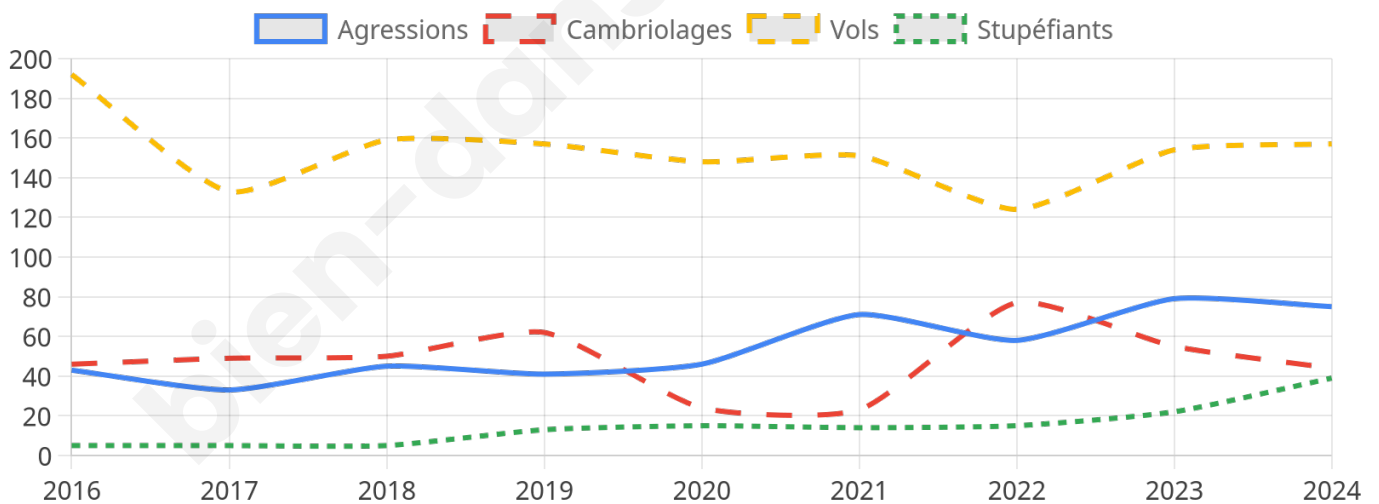

4 605 inscrits

Participation : 71.36%

Votes blancs : 1.13%

Votes nuls : 0.55%

Second tour

	Emmanuel MACRON	33,69 %
	Marine LE PEN	66,31 %

4 602 inscrits

Participation : 71.53%

Votes blancs : 4.43%

Votes nuls : 2.07%

Sécurité

Agressions physiques / sexuelles

75

Cambriolages

44

Vols / dégradations

157

Stupéfiants

39

Evolution du nombre d'infractions

Pour comparer

(en proportion du nombre d'habitants)

Sources : Bases statistiques communale, départementale et régionale de la délinquance enregistrée par la police et la gendarmerie nationales selon les dernières parutions officielles de 2025 portant sur l'année 2024 ([data.gouv](https://data.gouv.fr)).