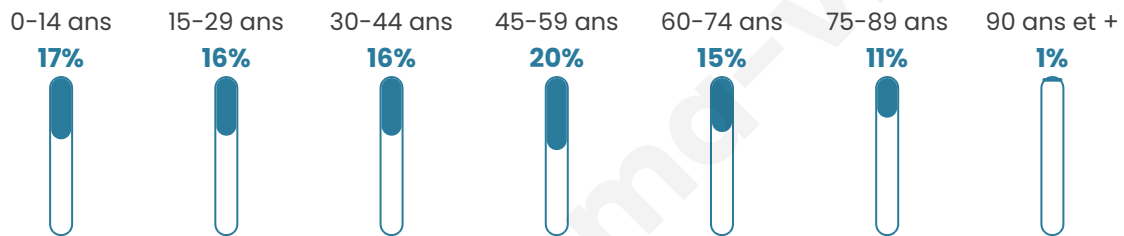

6 854

Age moyen

43 ans

Pop active

40.5%

Taux chômage

12%

Pop densité

2 285 h/km²

Revenu moyen

17 590 €/an

Evolution du nombre d'habitants

Sources : Institut national de la statistique et des études économiques (insee) selon Les dernières parutions officielles de 2024 portant sur les années 2020, 2021 et 2022.

Tranche d'âge

Activité professionnelle

Niveau de diplôme

Composition des ménages

Profils électoraux

Premier tour

	Marine LE PEN	45.37 %
	Jean-Luc MÉLENCHON	20.27 %
	Emmanuel MACRON	17.58 %
	Éric ZEMMOUR	4.55 %
	Fabien ROUSSEL	3.84 %
	Yannick JADOT	1.64 %
	Jean LASSALLE	1.58 %
	Anne HIDALGO	1.36 %
	Nicolas DUPONT-AIGNAN	1.15 %
	Valérie PÉCRESSE	1.05 %
	Nathalie ARTHAUD	0.87 %
	Philippe POUTOU	0.74 %

4 605 inscrits

Participation : 71.36%

Votes blancs : 1.13%

Votes nuls : 0.55%

Second tour

	Emmanuel MACRON	33,69 %
	Marine LE PEN	66,31 %

4 602 inscrits

Participation : 71.53%