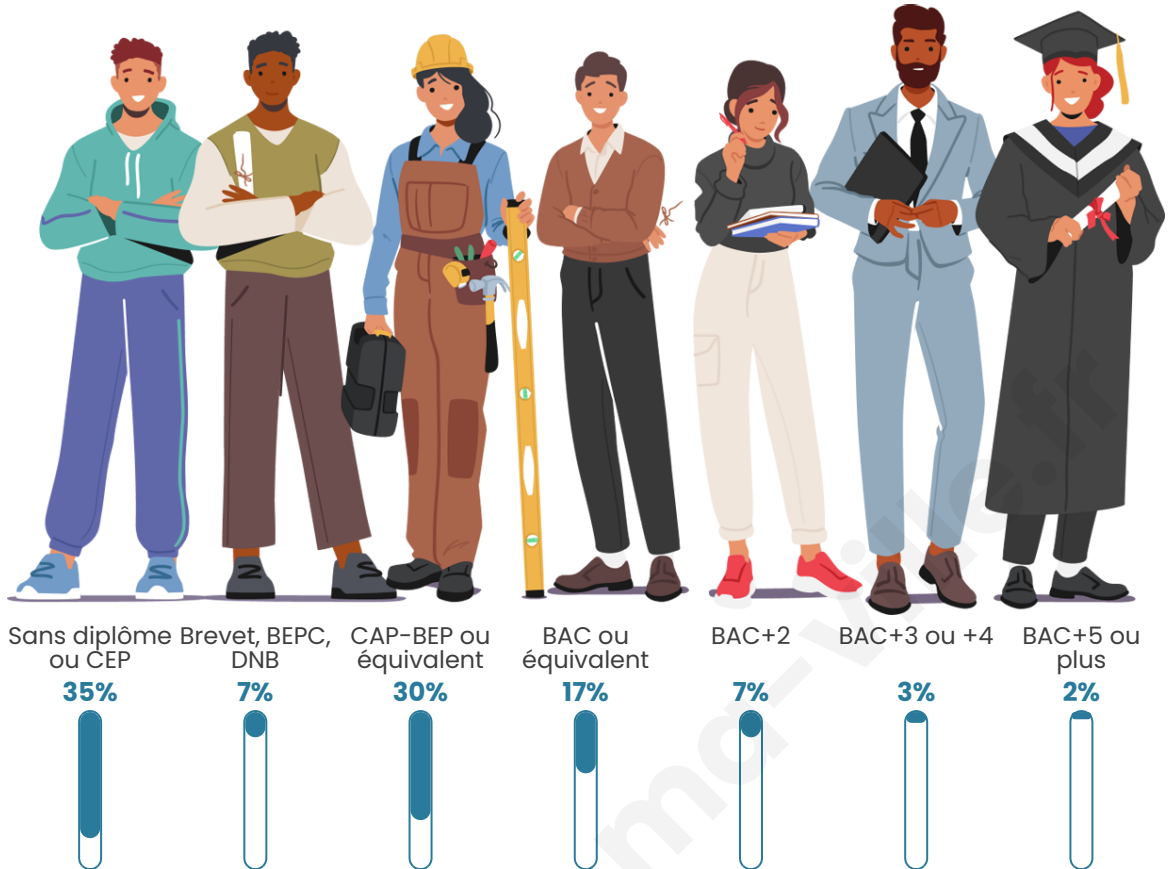

6 854

Age moyen

43 ans

Pop active

40.5%

Taux chômage

12%

Pop densité

Tranche d'âge

Activité professionnelle

Niveau de diplôme

Composition des ménages

Profils électoraux

Premier tour

	Marine LE PEN	45.37 %
	Jean-Luc MÉLENCHON	20.27 %
	Emmanuel MACRON	17.58 %
	Éric ZEMMOUR	4.55 %
	Fabien ROUSSEL	3.84 %
	Yannick JADOT	1.64 %
	Jean LASSALLE	1.58 %
	Anne HIDALGO	1.36 %
	Nicolas DUPONT-AIGNAN	1.15 %
	Valérie PÉCRESSE	1.05 %
	Nathalie ARTHAUD	0.87 %
	Philippe POUTOU	0.74 %