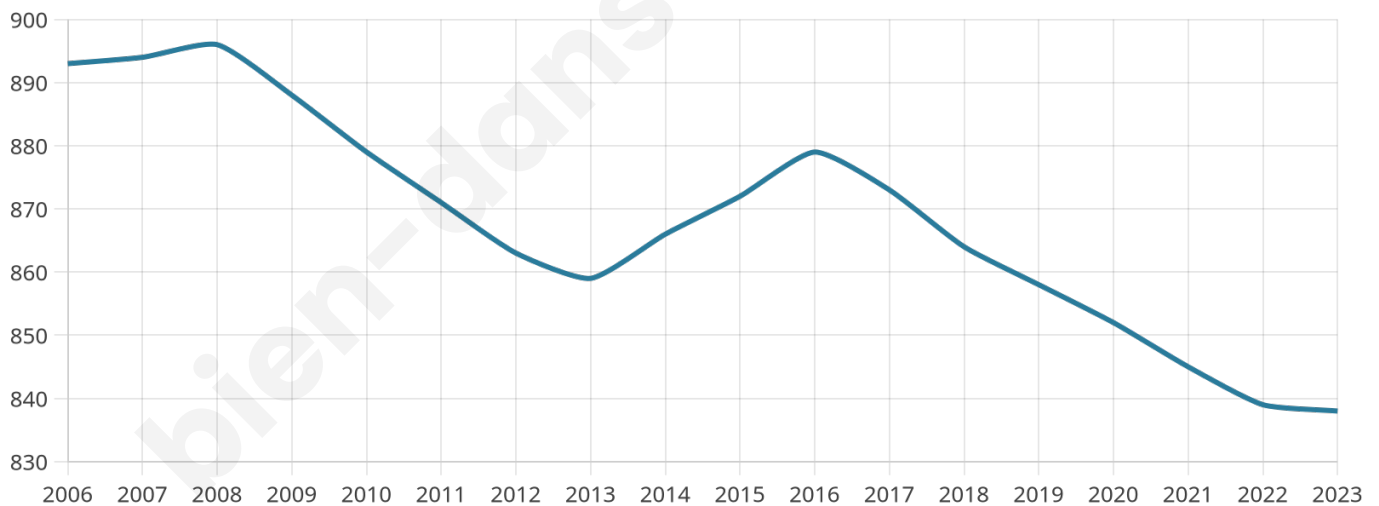

# Statistiques sur la population

Nombre d'habitants

**838**

Age moyen

**45 ans**

Pop active

**45.6%**

Taux chômage

**4.5%**

Pop densité

**419 h/km<sup>2</sup>**

Revenu moyen

**28 500 €/an**

## Evolution du nombre d'habitants

Sources : Institut national de la statistique et des études économiques (insee) selon Les dernières parutions officielles de 2024 portant sur les années 2020, 2021 et 2022.