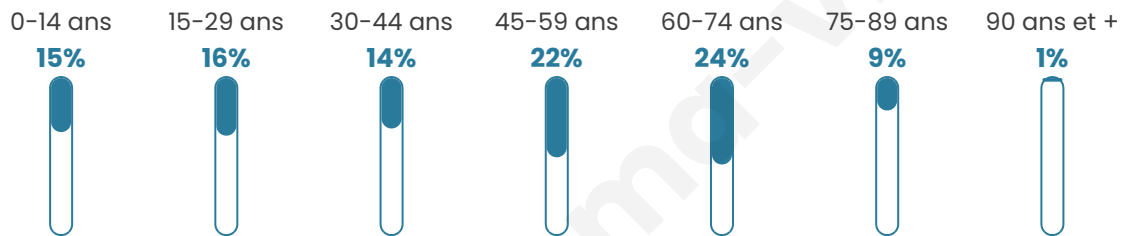

# Statistiques sur la population

Nombre d'habitants

**838**

Age moyen

**45 ans**

Pop active

**45.6%**

Taux chômage

**4.5%**

Pop densité

**419 h/km<sup>2</sup>**

Revenu moyen

**28 500 €/an**

## Evolution du nombre d'habitants

Sources : Institut national de la statistique et des études économiques (insee) selon Les dernières parutions officielles de 2024 portant sur les années 2020, 2021 et 2022.

## Tranche d'âge