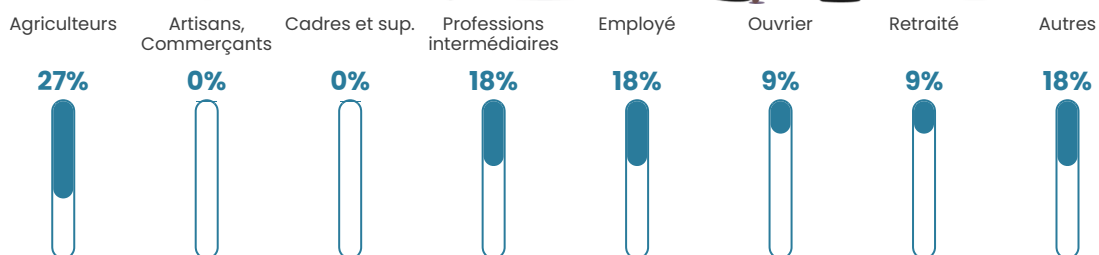

56 h/km²

Revenu moyen

NC

Evolution du nombre d'habitants

Sources : Institut national de la statistique et des études économiques (insee) selon Les dernières parutions officielles de 2024 portant sur les années 2020, 2021 et 2022.

Tranche d'âge

Activité professionnelle

Niveau de diplôme

Composition des ménages

Profils électoraux

Premier tour

	Marine LE PEN	37.84 %
	Emmanuel MACRON	24.32 %
	Fabien ROUSSEL	10.81 %
	Valérie PÉCRESSE	10.81 %
	Jean-Luc MÉLENCHON	5.41 %
	Nicolas DUPONT-AIGNAN	5.41 %
	Jean LASSALLE	2.70 %
	Yannick JADOT	2.70 %
	Nathalie ARTHAUD	0.00 %
	Éric ZEMMOUR	0.00 %
	Anne HIDALGO	0.00 %
	Philippe POUTOU	0.00 %