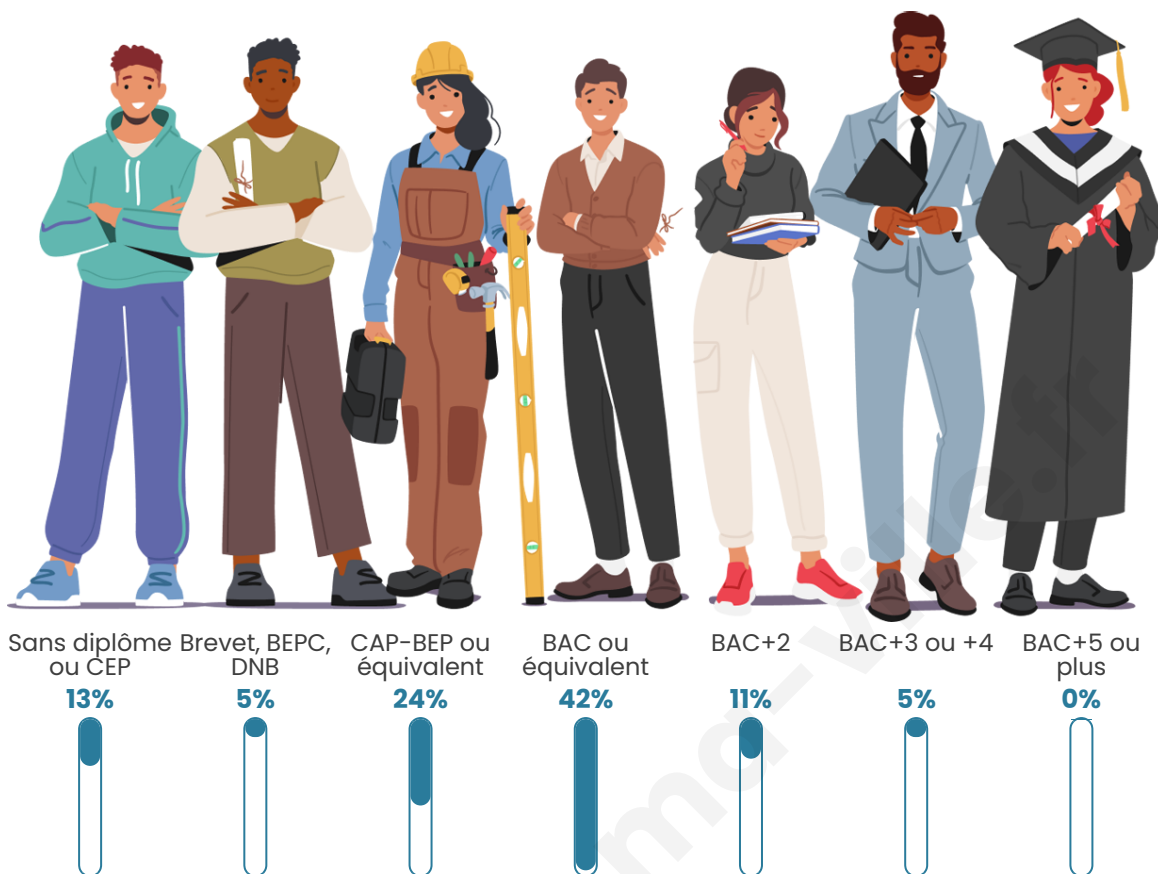

56

Age moyen

39 ans

Pop active

46.4%

Taux chômage

5.4%

Pop densité

Tranche d'âge

Activité professionnelle

Niveau de diplôme

Composition des ménages

Profils électoraux

Premier tour

	Marine LE PEN	37.84 %
	Emmanuel MACRON	24.32 %
	Fabien ROUSSEL	10.81 %
	Valérie PÉCRESSE	10.81 %
	Jean-Luc MÉLENCHON	5.41 %
	Nicolas DUPONT-AIGNAN	5.41 %
	Jean LASSALLE	2.70 %
	Yannick JADOT	2.70 %
	Nathalie ARTHAUD	0.00 %
	Éric ZEMMOUR	0.00 %
	Anne HIDALGO	0.00 %
	Philippe POUTOU	0.00 %