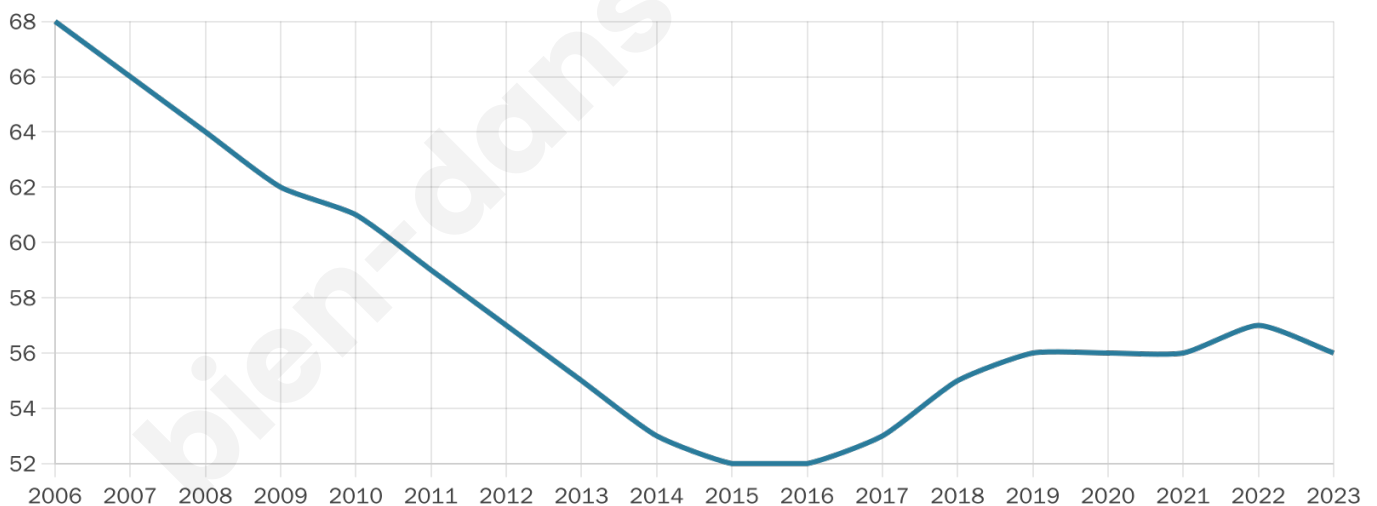

56

Age moyen

39 ans

Pop active

46.4%

Taux chômage

5.4%

Pop densité

56 h/km²

Revenu moyen

NC

Evolution du nombre d'habitants

Sources : Institut national de la statistique et des études économiques (insee) selon Les dernières parutions officielles de 2024 portant sur les années 2020, 2021 et 2022.