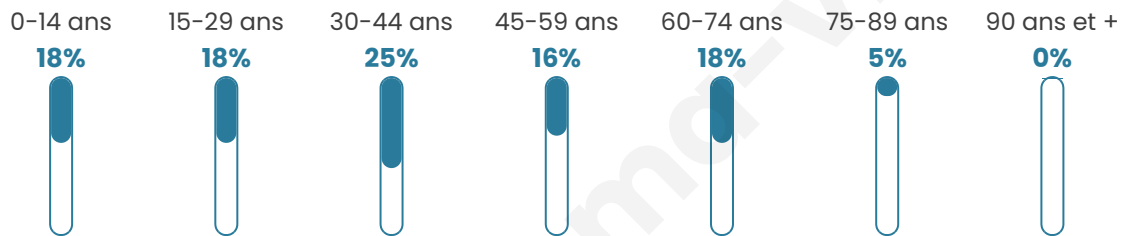

56

Age moyen

39 ans

Pop active

46.4%

Taux chômage

5.4%

Pop densité

56 h/km²

Revenu moyen

NC

Evolution du nombre d'habitants

Sources : Institut national de la statistique et des études économiques (insee) selon Les dernières parutions officielles de 2024 portant sur les années 2020, 2021 et 2022.

Tranche d'âge

Activité professionnelle

Niveau de diplôme

Composition des ménages

Profils électoraux

Premier tour

	Marine LE PEN	37.84 %
	Emmanuel MACRON	24.32 %
	Fabien ROUSSEL	10.81 %
	Valérie PÉCRESSE	10.81 %
	Jean-Luc MÉLENCHON	5.41 %
	Nicolas DUPONT-AIGNAN	5.41 %
	Jean LASSALLE	2.70 %
	Yannick JADOT	2.70 %
	Nathalie ARTHAUD	0.00 %
	Éric ZEMMOUR	0.00 %
	Anne HIDALGO	0.00 %
	Philippe POUTOU	0.00 %

50 inscrits

Participation : 74%
Votes blancs : 0.00%
Votes nuls : 0.00%

Second tour

	Emmanuel MACRON	37,93 %
	Marine LE PEN	62,07 %

50 inscrits

Participation : 74%
Votes blancs : 16.22%
Votes nuls : 5.41%

Sécurité