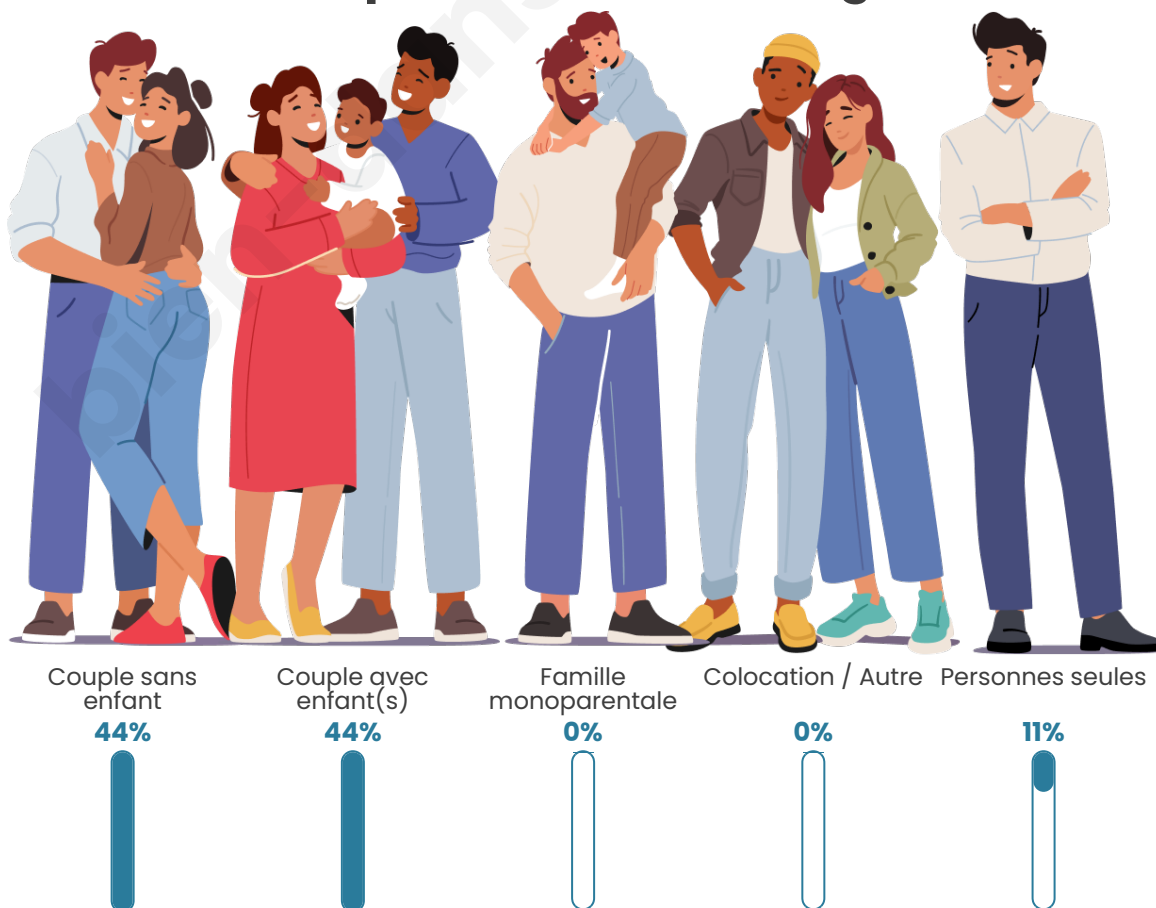

Tranche d'âge

Activité professionnelle

Niveau de diplôme

Composition des ménages

Profils électoraux

Premier tour

	Marine LE PEN	37.84 %
	Emmanuel MACRON	24.32 %
	Fabien ROUSSEL	10.81 %
	Valérie PÉCRESSE	10.81 %
	Jean-Luc MÉLENCHON	5.41 %
	Nicolas DUPONT-AIGNAN	5.41 %
	Jean LASSALLE	2.70 %
	Yannick JADOT	2.70 %
	Nathalie ARTHAUD	0.00 %
	Éric ZEMMOUR	0.00 %
	Anne HIDALGO	0.00 %
	Philippe POUTOU	0.00 %