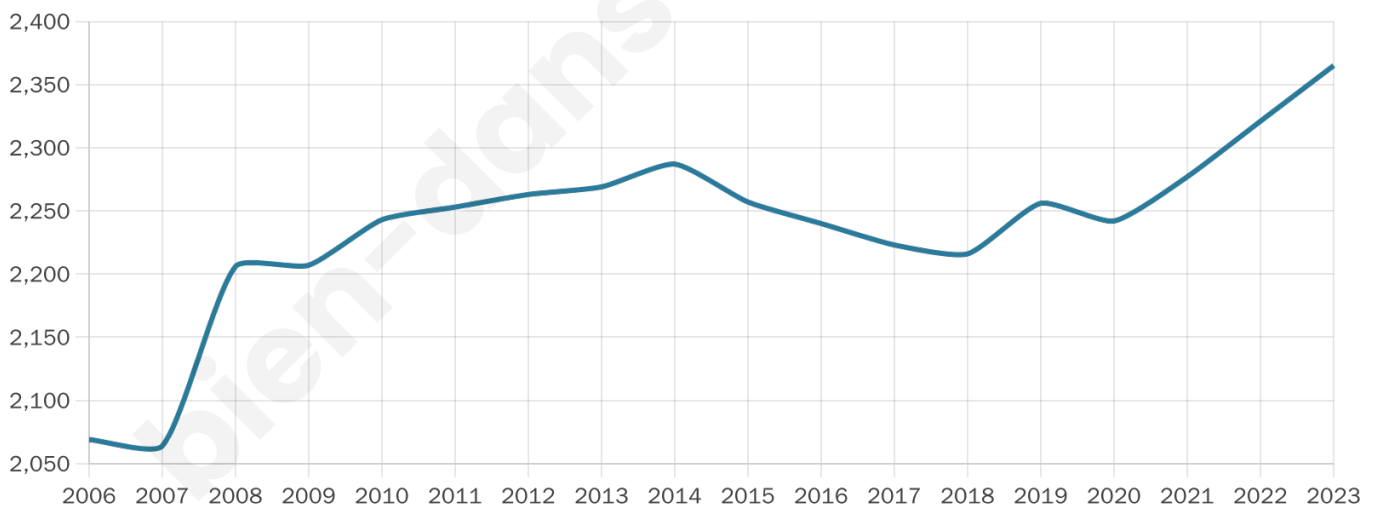

# Statistiques sur la population

Nombre d'habitants

**2 365**

Age moyen

**44 ans**

Pop active

**44.3%**

Taux chômage

**4.5%**

Pop densité

**148 h/km<sup>2</sup>**

Revenu moyen

**26 880 €/an**

## Evolution du nombre d'habitants

Sources : Institut national de la statistique et des études économiques (insee) selon Les dernières parutions officielles de 2024 portant sur les années 2020, 2021 et 2022.