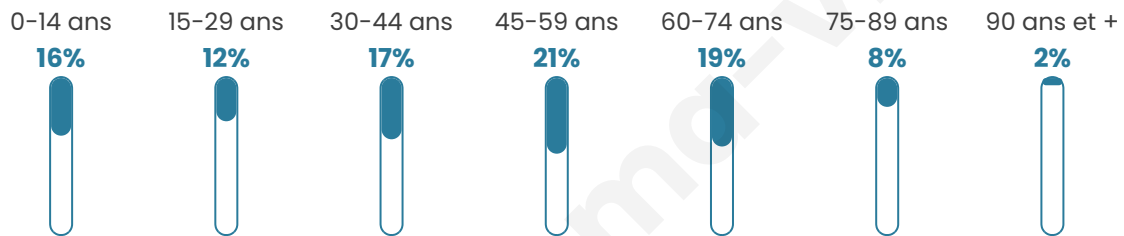

# Statistiques sur la population

Nombre d'habitants

**2 365**

Age moyen

**44 ans**

Pop active

**44.3%**

Taux chômage

**4.5%**

Pop densité

**148 h/km<sup>2</sup>**

Revenu moyen

**26 880 €/an**

## Evolution du nombre d'habitants

Sources : Institut national de la statistique et des études économiques (insee) selon Les dernières parutions officielles de 2024 portant sur les années 2020, 2021 et 2022.

## Tranche d'âge