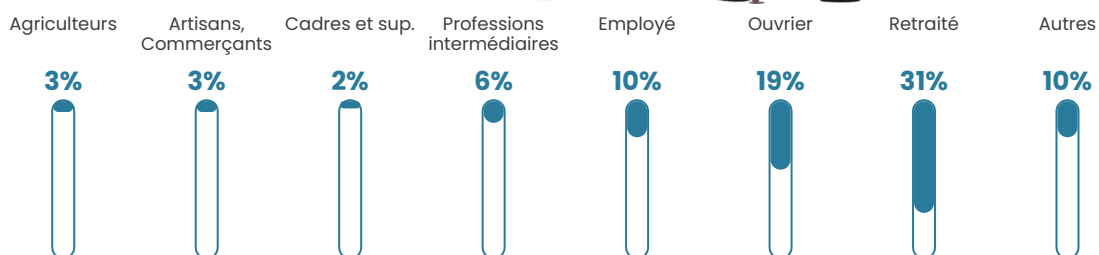

Pop densité

18 h/km²

Revenu moyen

19 490 €/an

Evolution du nombre d'habitants

Sources : Institut national de la statistique et des études économiques (insee) selon Les dernières parutions officielles de 2024 portant sur les années 2020, 2021 et 2022.

Tranche d'âge

Activité professionnelle

Niveau de diplôme

Composition des ménages

Profils électoraux

Premier tour

	Marine LE PEN	33.53 %
	Emmanuel MACRON	27.49 %
	Jean-Luc MÉLENCHON	12.07 %
	Éric ZEMMOUR	5.56 %
	Valérie PÉCRESE	5.29 %
	Jean LASSALLE	4.24 %
	Yannick JADOT	2.98 %
	Nicolas DUPONT-AIGNAN	2.98 %
	Fabien ROUSSEL	2.27 %
	Anne HIDALGO	1.76 %
	Nathalie ARTHAUD	0.92 %
	Philippe POUTOU	0.92 %