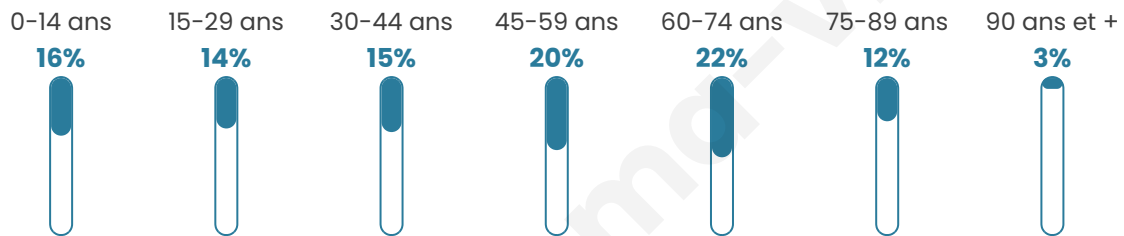

Nombre d'habitants

5 448

Age moyen

46 ans

Pop active

42.8%

Taux chômage

9.8%

Pop densité

18 h/km²

Revenu moyen

19 490 €/an

Evolution du nombre d'habitants

Sources : Institut national de la statistique et des études économiques (insee) selon Les dernières parutions officielles de 2024 portant sur les années 2020, 2021 et 2022.

Tranche d'âge

Activité professionnelle

Niveau de diplôme

Composition des ménages

Profils électoraux

Premier tour

	Marine LE PEN	33.53 %
	Emmanuel MACRON	27.49 %
	Jean-Luc MÉLENCHON	12.07 %
	Éric ZEMMOUR	5.56 %
	Valérie PÉCRESE	5.29 %
	Jean LASSALLE	4.24 %
	Yannick JADOT	2.98 %
	Nicolas DUPONT-AIGNAN	2.98 %
	Fabien ROUSSEL	2.27 %
	Anne HIDALGO	1.76 %
	Nathalie ARTHAUD	0.92 %
	Philippe POUTOU	0.92 %