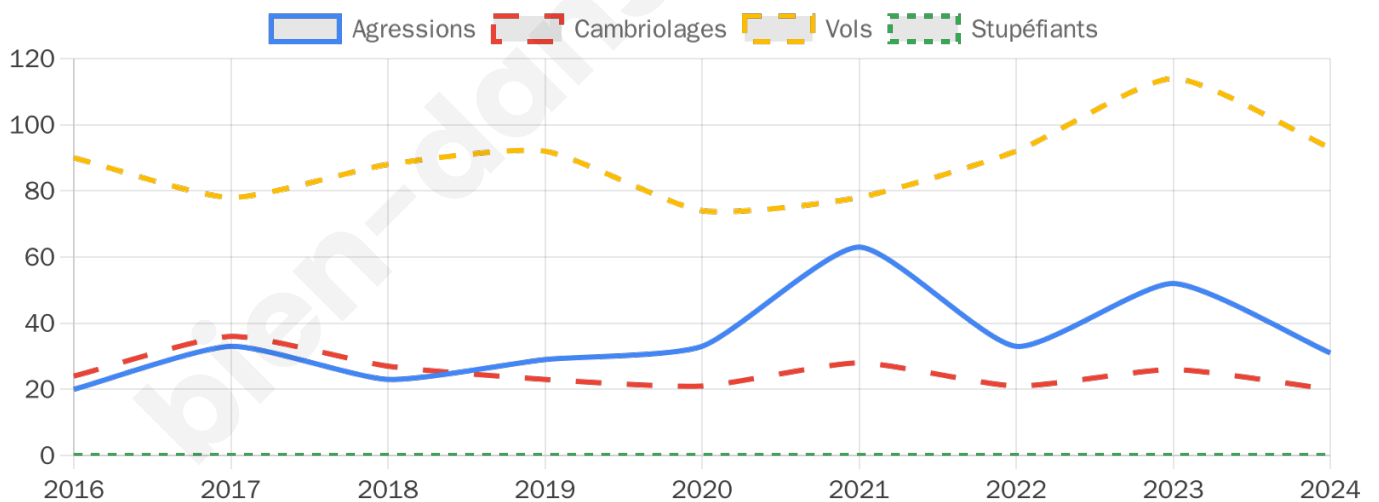

4 105 inscrits

Participation : 73.57%

Votes blancs : 1.46%

Votes nuls : 0.86%

Second tour

	Emmanuel MACRON	47,63 %
	Marine LE PEN	52,37 %

4 109 inscrits

Participation : 74.76%

Votes blancs : 5.66%

Votes nuls : 2.41%

Sécurité

Agressions physiques / sexuelles

31

Cambriolages

20

Vols / dégradations

93

Stupéfiants

0

Evolution du nombre d'infractions

Pour comparer

(en proportion du nombre d'habitants)

Sources : Bases statistiques communale, départementale et régionale de la délinquance enregistrée par la police et la gendarmerie nationales selon les dernières parutions officielles de 2025 portant sur l'année 2024 ([data.gouv](https://data.gouv.fr)).