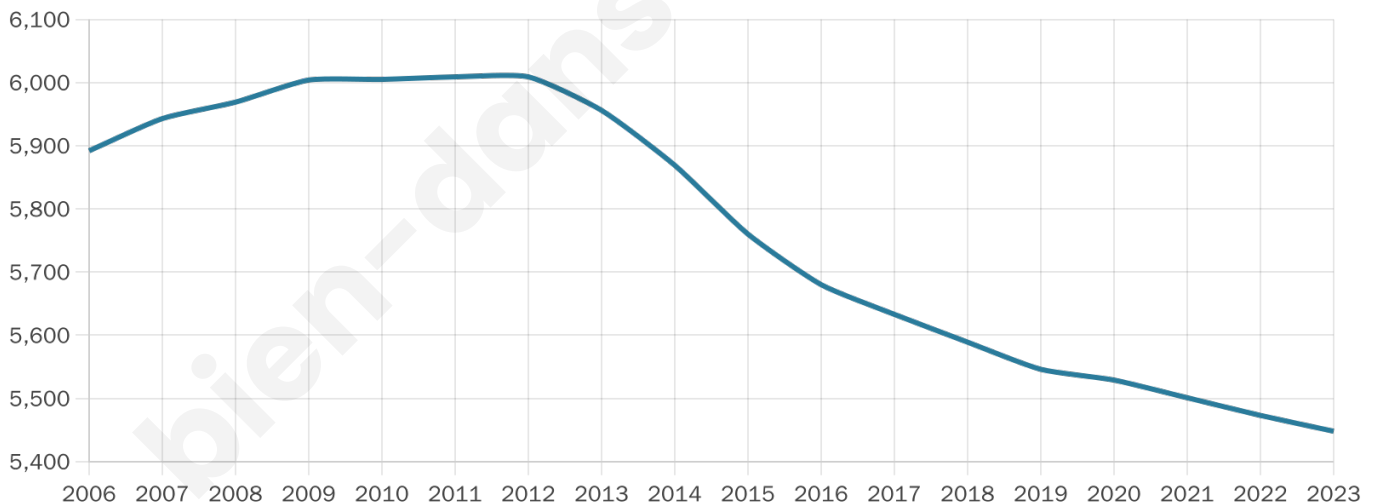

Nombre d'habitants

5 448

Age moyen

46 ans

Pop active

42.8%

Taux chômage

9.8%

Pop densité

18 h/km²

Revenu moyen

19 490 €/an

Evolution du nombre d'habitants

Sources : Institut national de la statistique et des études économiques (insee) selon Les dernières parutions officielles de 2024 portant sur les années 2020, 2021 et 2022.

Tranche d'âge

Activité professionnelle

Niveau de diplôme

Composition des ménages

Profils électoraux

Premier tour

	Marine LE PEN	33.53 %
	Emmanuel MACRON	27.49 %
	Jean-Luc MÉLENCHON	12.07 %
	Éric ZEMMOUR	5.56 %
	Valérie PÉCRESE	5.29 %
	Jean LASSALLE	4.24 %
	Yannick JADOT	2.98 %
	Nicolas DUPONT-AIGNAN	2.98 %
	Fabien ROUSSEL	2.27 %
	Anne HIDALGO	1.76 %
	Nathalie ARTHAUD	0.92 %
	Philippe POUTOU	0.92 %