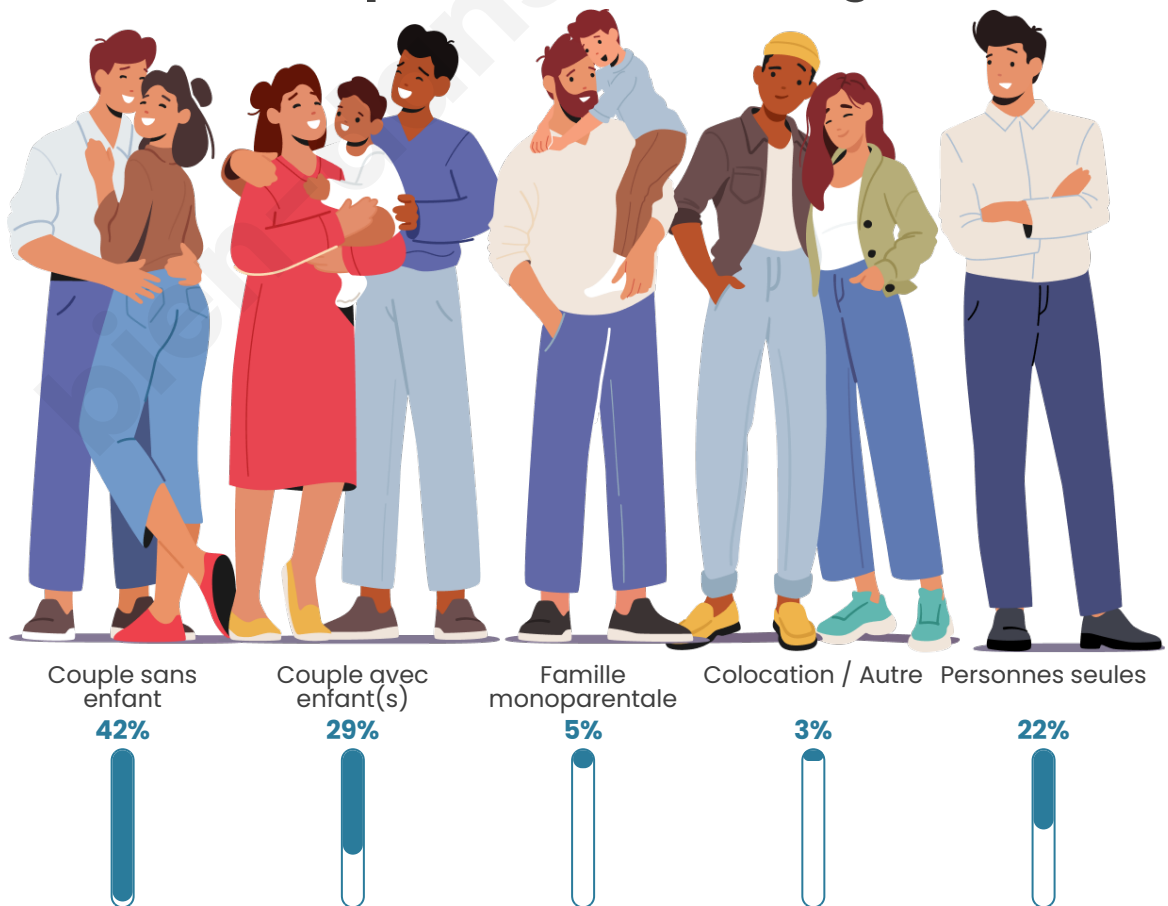

Nombre d'habitants

5 448

Age moyen

46 ans

Pop active

42.8%

Taux chômage

9.8%

Tranche d'âge

Activité professionnelle

Niveau de diplôme

Composition des ménages

Profils électoraux

Premier tour

	Marine LE PEN	33.53 %
	Emmanuel MACRON	27.49 %
	Jean-Luc MÉLENCHON	12.07 %
	Éric ZEMMOUR	5.56 %
	Valérie PÉCRESE	5.29 %
	Jean LASSALLE	4.24 %
	Yannick JADOT	2.98 %
	Nicolas DUPONT-AIGNAN	2.98 %
	Fabien ROUSSEL	2.27 %
	Anne HIDALGO	1.76 %
	Nathalie ARTHAUD	0.92 %
	Philippe POUTOU	0.92 %