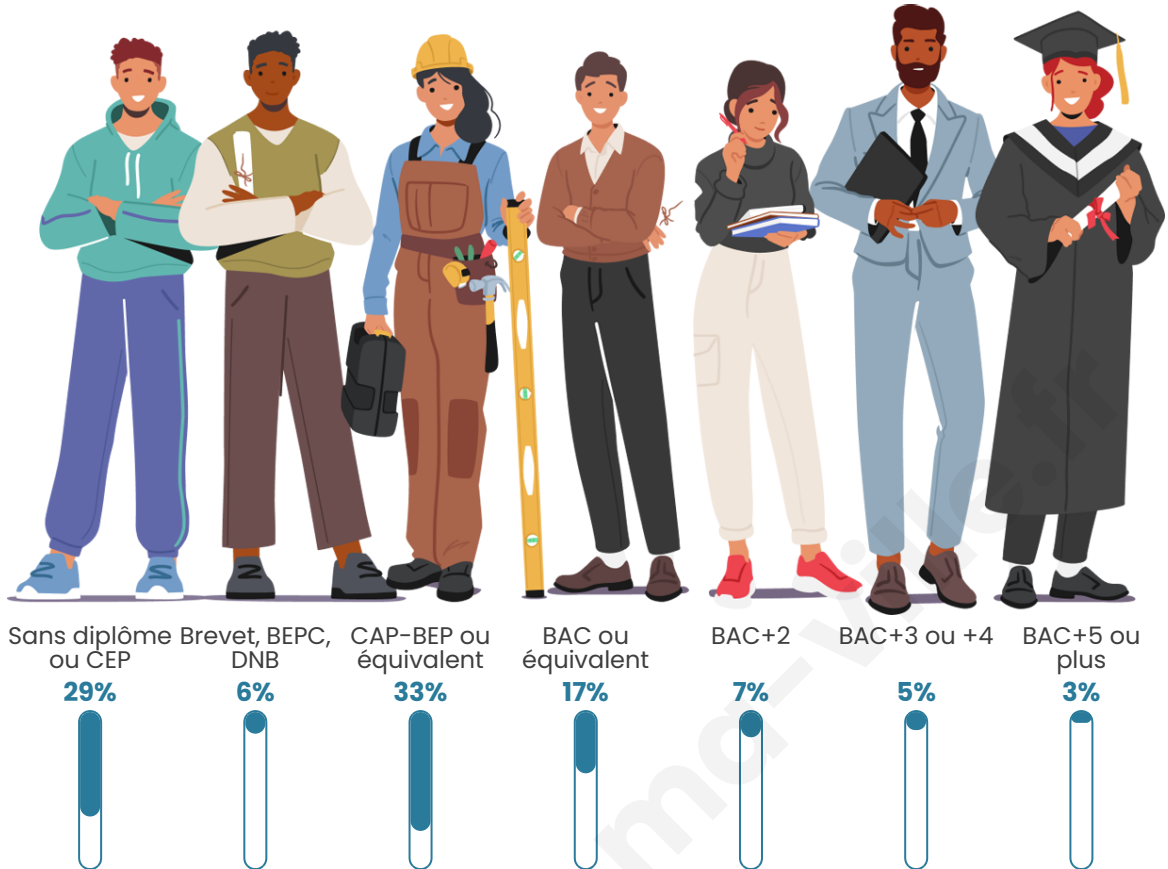

Nombre d'habitants

5 448

Age moyen

46 ans

Pop active

42.8%

Taux chômage

9.8%

Tranche d'âge

Activité professionnelle

Niveau de diplôme

Composition des ménages

Profils électoraux

Premier tour

	Marine LE PEN	33.53 %
	Emmanuel MACRON	27.49 %
	Jean-Luc MÉLENCHON	12.07 %
	Éric ZEMMOUR	5.56 %
	Valérie PÉCRESE	5.29 %
	Jean LASSALLE	4.24 %
	Yannick JADOT	2.98 %
	Nicolas DUPONT-AIGNAN	2.98 %
	Fabien ROUSSEL	2.27 %
	Anne HIDALGO	1.76 %
	Nathalie ARTHAUD	0.92 %
	Philippe POUTOU	0.92 %