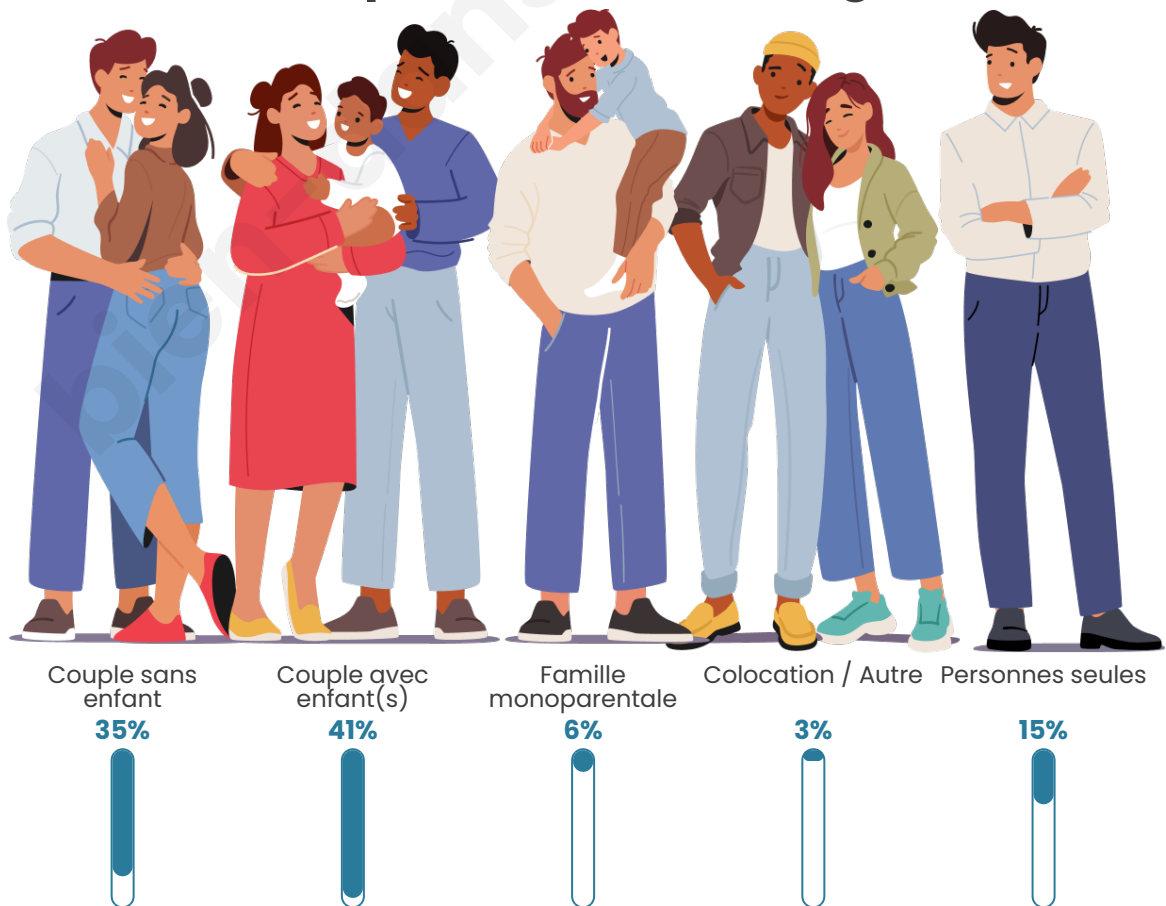

Tranche d'âge

Activité professionnelle

Niveau de diplôme

Composition des ménages

Profils électoraux

Premier tour

	Marine LE PEN	36.07 %
	Emmanuel MACRON	28.64 %
	Jean-Luc MÉLENCHON	14.09 %
	Éric ZEMMOUR	6.66 %
	Valérie PÉCRESSE	3.25 %
	Jean LASSALLE	2.79 %
	Yannick JADOT	2.79 %
	Nicolas DUPONT-AIGNAN	2.48 %
	Anne HIDALGO	1.39 %
	Philippe POUTOU	0.77 %
	Fabien ROUSSEL	0.62 %
	Nathalie ARTHAUD	0.46 %