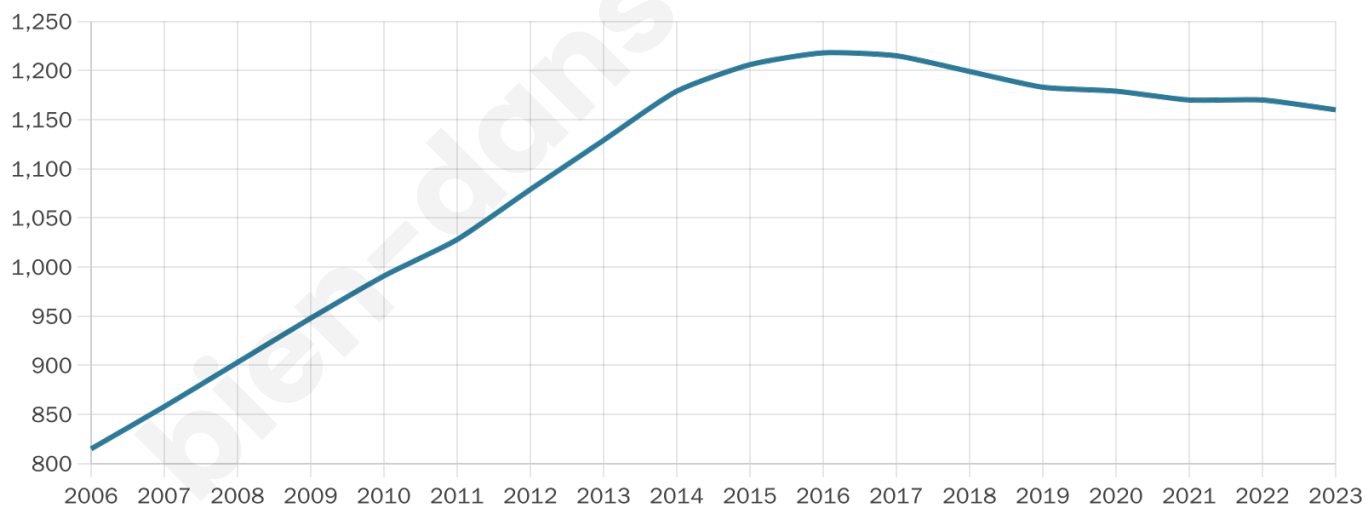

1 160

Age moyen

38 ans

Pop active

51.6%

Taux chômage

10.2%

Pop densité

89 h/km²

Revenu moyen

22 780 €/an

Evolution du nombre d'habitants

Sources : Institut national de la statistique et des études économiques (insee) selon Les dernières parutions officielles de 2024 portant sur les années 2020, 2021 et 2022.