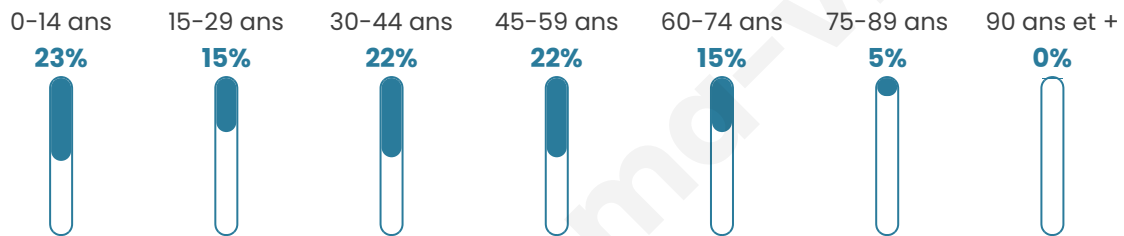

1 160

Age moyen

38 ans

Pop active

51.6%

Taux chômage

10.2%

Pop densité

89 h/km²

Revenu moyen

22 780 €/an

Evolution du nombre d'habitants

Sources : Institut national de la statistique et des études économiques (insee) selon Les dernières parutions officielles de 2024 portant sur les années 2020, 2021 et 2022.

Tranche d'âge

Activité professionnelle

Niveau de diplôme

Composition des ménages

Profils électoraux

Premier tour

	Marine LE PEN	36.07 %
	Emmanuel MACRON	28.64 %
	Jean-Luc MÉLENCHON	14.09 %
	Éric ZEMMOUR	6.66 %
	Valérie PÉCRESSE	3.25 %
	Jean LASSALLE	2.79 %
	Yannick JADOT	2.79 %
	Nicolas DUPONT-AIGNAN	2.48 %
	Anne HIDALGO	1.39 %
	Philippe POUTOU	0.77 %
	Fabien ROUSSEL	0.62 %
	Nathalie ARTHAUD	0.46 %

812 inscrits

Participation : 81.9%
Votes blancs : 2.26%
Votes nuls : 0.60%

Second tour

	Emmanuel MACRON	44,43 %
	Marine LE PEN	55,57 %

812 inscrits

Participation : 82.02%
Votes blancs : 4.2%
Votes nuls : 1.5%