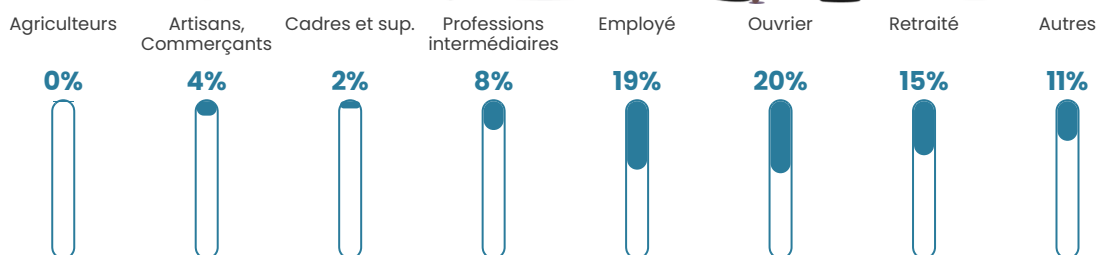

89 h/km²

Revenu moyen

22 780 €/an

Evolution du nombre d'habitants

Sources : Institut national de la statistique et des études économiques (insee) selon Les dernières parutions officielles de 2024 portant sur les années 2020, 2021 et 2022.

Tranche d'âge

Activité professionnelle

Niveau de diplôme

Composition des ménages

Profils électoraux

Premier tour

	Marine LE PEN	36.07 %
	Emmanuel MACRON	28.64 %
	Jean-Luc MÉLENCHON	14.09 %
	Éric ZEMMOUR	6.66 %
	Valérie PÉCRESSE	3.25 %
	Jean LASSALLE	2.79 %
	Yannick JADOT	2.79 %
	Nicolas DUPONT-AIGNAN	2.48 %
	Anne HIDALGO	1.39 %
	Philippe POUTOU	0.77 %
	Fabien ROUSSEL	0.62 %
	Nathalie ARTHAUD	0.46 %