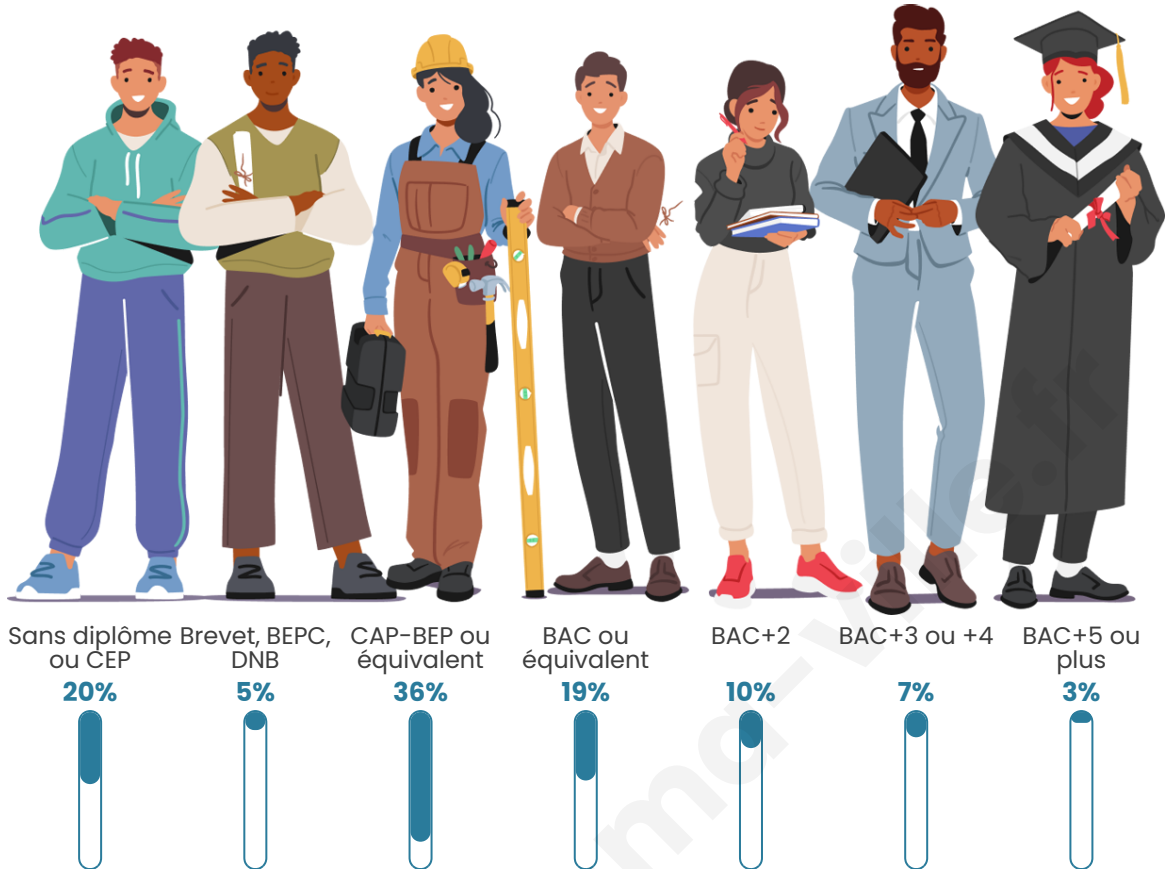

1 160

Age moyen

38 ans

Pop active

51.6%

Taux chômage

10.2%

Pop densité

Tranche d'âge

Activité professionnelle

Niveau de diplôme

Composition des ménages

Profils électoraux

Premier tour

	Marine LE PEN	36.07 %
	Emmanuel MACRON	28.64 %
	Jean-Luc MÉLENCHON	14.09 %
	Éric ZEMMOUR	6.66 %
	Valérie PÉCRESSE	3.25 %
	Jean LASSALLE	2.79 %
	Yannick JADOT	2.79 %
	Nicolas DUPONT-AIGNAN	2.48 %
	Anne HIDALGO	1.39 %
	Philippe POUTOU	0.77 %
	Fabien ROUSSEL	0.62 %
	Nathalie ARTHAUD	0.46 %