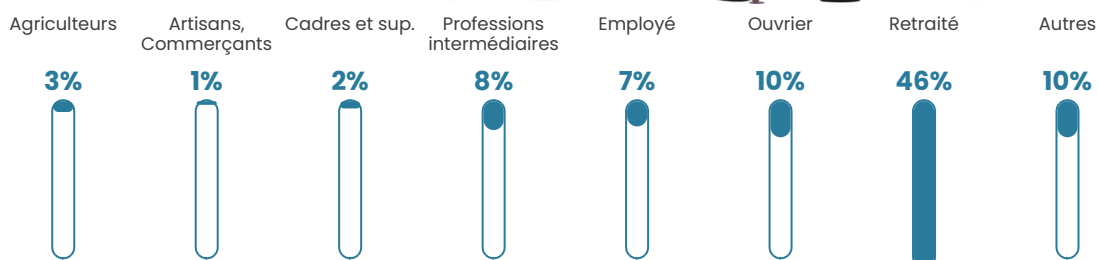

29 h/km²

Revenu moyen

19 430 €/an

Evolution du nombre d'habitants

Sources : Institut national de la statistique et des études économiques (insee) selon Les dernières parutions officielles de 2024 portant sur les années 2020, 2021 et 2022.

Tranche d'âge

Activité professionnelle

Niveau de diplôme

Composition des ménages

Profils électoraux

Premier tour

	Emmanuel MACRON	26.26 %
	Marine LE PEN	23.34 %
	Jean-Luc MÉLENCHON	18.30 %
	Éric ZEMMOUR	6.90 %
	Fabien ROUSSEL	6.63 %
	Valérie PÉCRESE	6.37 %
	Jean LASSALLE	4.24 %
	Yannick JADOT	3.18 %
	Nicolas DUPONT- AIGNAN	1.59 %
	Nathalie ARTHAUD	1.06 %
	Anne HIDALGO	1.06 %
	Philippe POUTOU	1.06 %