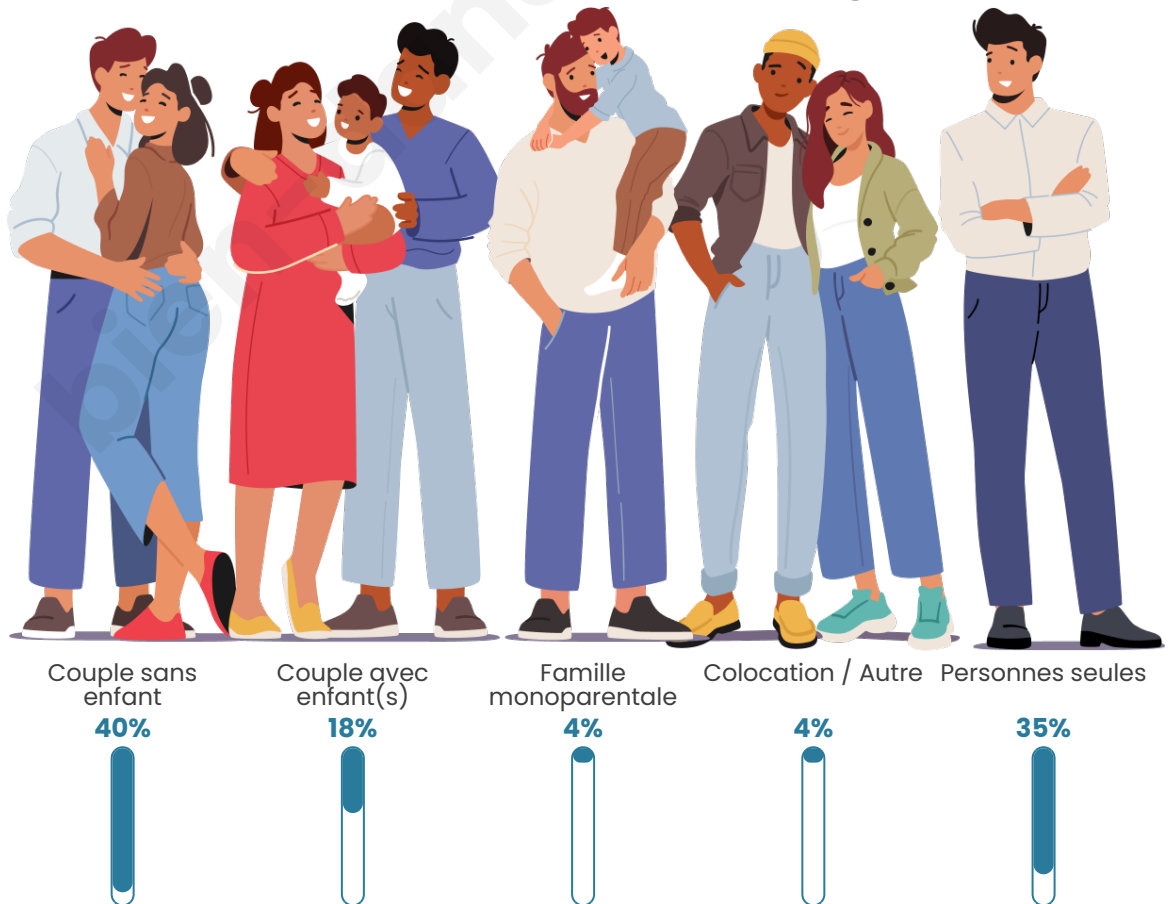

Tranche d'âge

Activité professionnelle

Niveau de diplôme

Composition des ménages

Profils électoraux

Premier tour

	Emmanuel MACRON	26.26 %
	Marine LE PEN	23.34 %
	Jean-Luc MÉLENCHON	18.30 %
	Éric ZEMMOUR	6.90 %
	Fabien ROUSSEL	6.63 %
	Valérie PÉCRESE	6.37 %
	Jean LASSALLE	4.24 %
	Yannick JADOT	3.18 %
	Nicolas DUPONT- AIGNAN	1.59 %
	Nathalie ARTHAUD	1.06 %
	Anne HIDALGO	1.06 %
	Philippe POUTOU	1.06 %