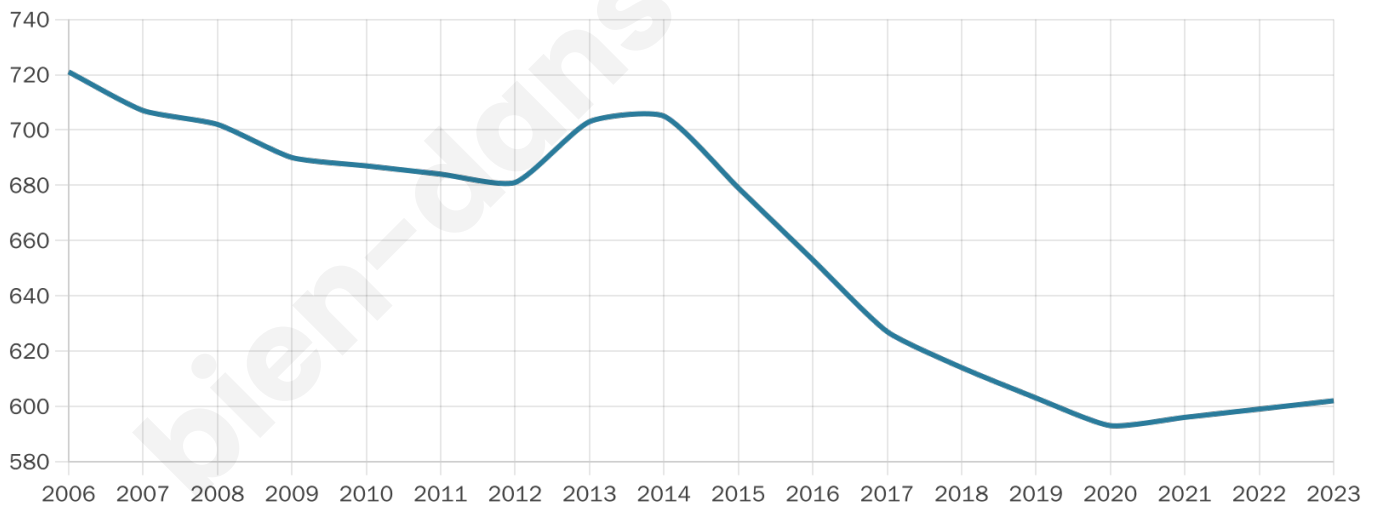

602

Age moyen

53 ans

Pop active

33.9%

Taux chômage

15.9%

Pop densité

29 h/km²

Revenu moyen

19 430 €/an

Evolution du nombre d'habitants

Sources : Institut national de la statistique et des études économiques (insee) selon Les dernières parutions officielles de 2024 portant sur les années 2020, 2021 et 2022.