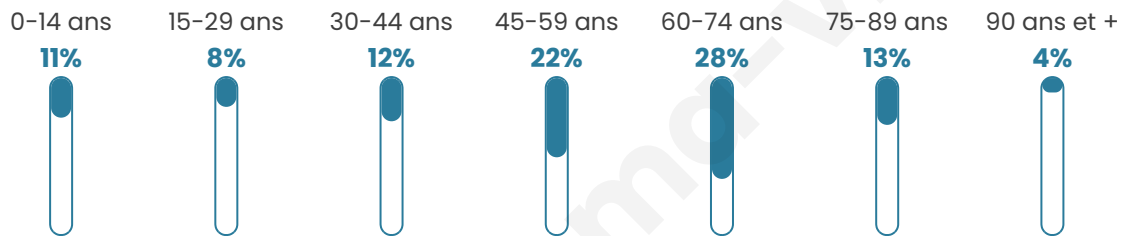

602

Age moyen

53 ans

Pop active

33.9%

Taux chômage

15.9%

Pop densité

29 h/km²

Revenu moyen

19 430 €/an

Evolution du nombre d'habitants

Sources : Institut national de la statistique et des études économiques (insee) selon Les dernières parutions officielles de 2024 portant sur les années 2020, 2021 et 2022.

Tranche d'âge

Activité professionnelle

Niveau de diplôme

Composition des ménages

Profils électoraux

Premier tour

	Emmanuel MACRON	26.26 %
	Marine LE PEN	23.34 %
	Jean-Luc MÉLENCHON	18.30 %
	Éric ZEMMOUR	6.90 %
	Fabien ROUSSEL	6.63 %
	Valérie PÉCRESE	6.37 %
	Jean LASSALLE	4.24 %
	Yannick JADOT	3.18 %
	Nicolas DUPONT- AIGNAN	1.59 %
	Nathalie ARTHAUD	1.06 %
	Anne HIDALGO	1.06 %
	Philippe POUTOU	1.06 %