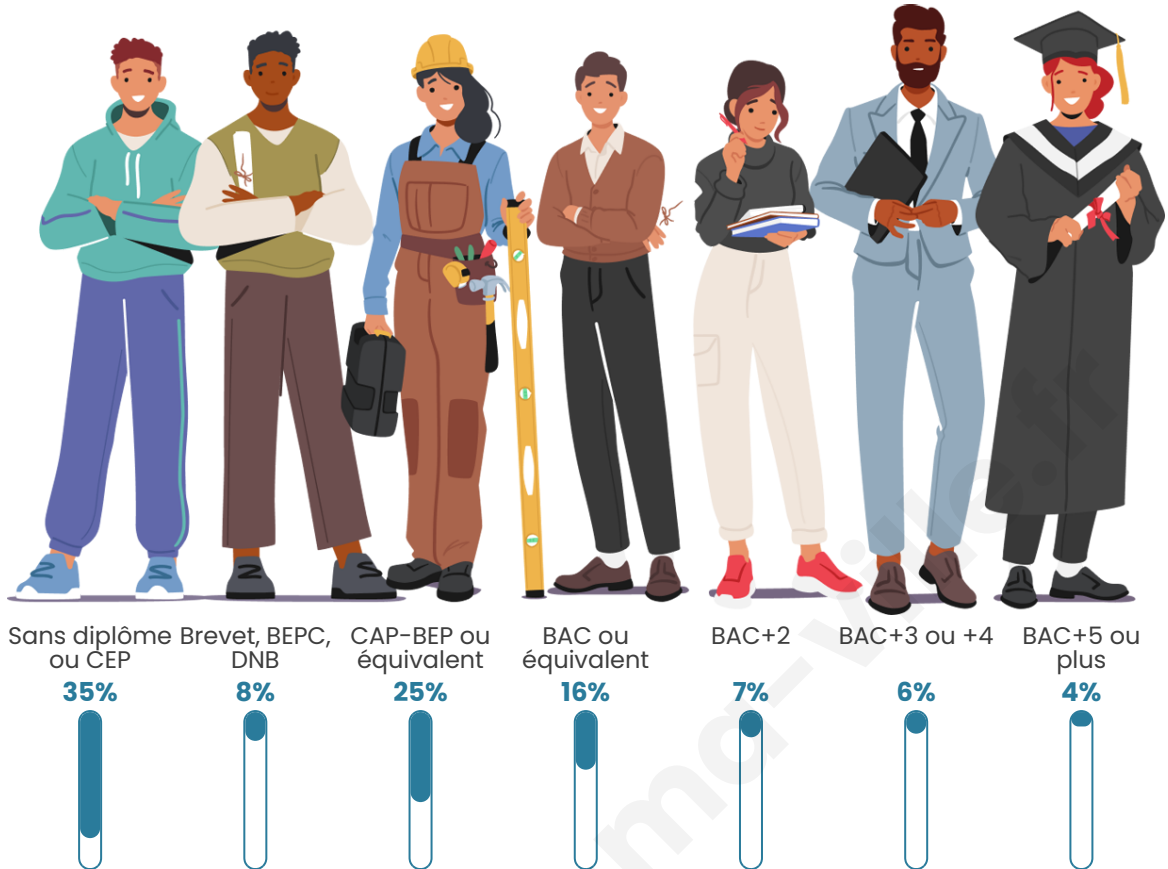

602

Age moyen

53 ans

Pop active

33.9%

Taux chômage

15.9%

Pop densité

Tranche d'âge

Activité professionnelle

Niveau de diplôme

Composition des ménages

Profils électoraux

Premier tour

	Emmanuel MACRON	26.26 %
	Marine LE PEN	23.34 %
	Jean-Luc MÉLENCHON	18.30 %
	Éric ZEMMOUR	6.90 %
	Fabien ROUSSEL	6.63 %
	Valérie PÉCRESE	6.37 %
	Jean LASSALLE	4.24 %
	Yannick JADOT	3.18 %
	Nicolas DUPONT- AIGNAN	1.59 %
	Nathalie ARTHAUD	1.06 %
	Anne HIDALGO	1.06 %
	Philippe POUTOU	1.06 %