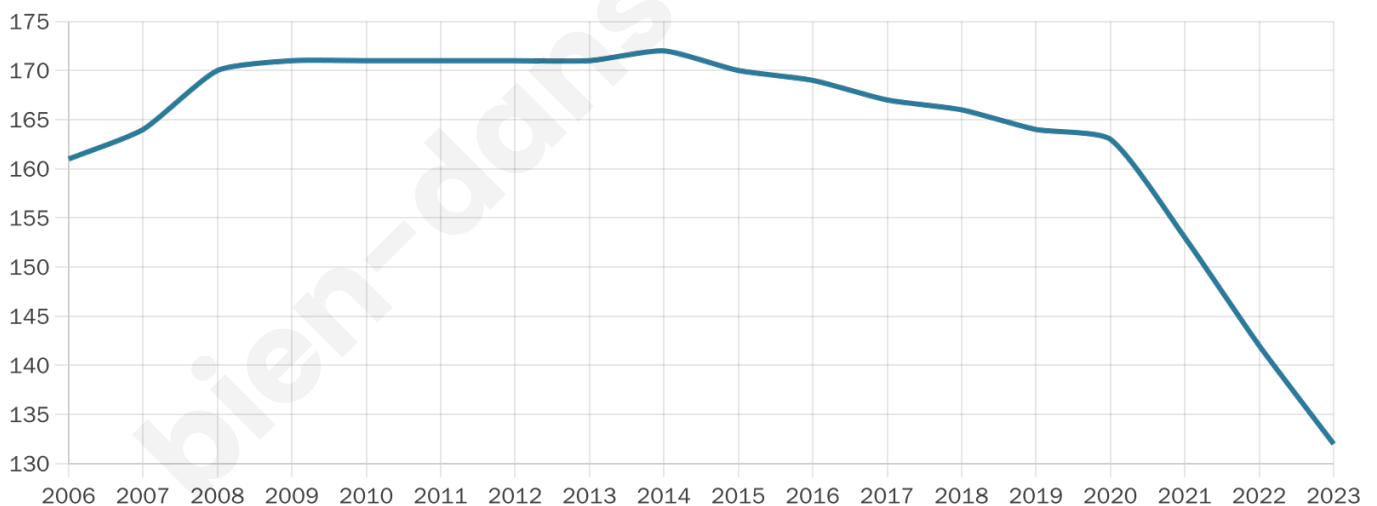

# Statistiques sur la population

Nombre d'habitants

**132**

Age moyen

**41 ans**

Pop active

**50.8%**

Taux chômage

**15.8%**

Pop densité

**19 h/km<sup>2</sup>**

Revenu moyen

**19 860 €/an**

## Evolution du nombre d'habitants

Sources : Institut national de la statistique et des études économiques (insee) selon Les dernières parutions officielles de 2024 portant sur les années 2020, 2021 et 2022.