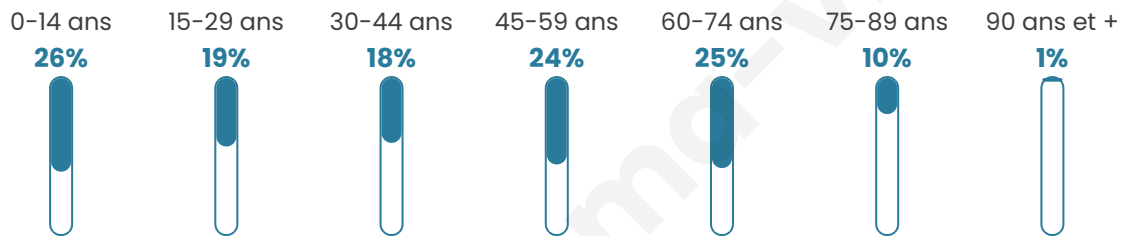

# Statistiques sur la population

Nombre d'habitants

**132**

Age moyen

**41 ans**

Pop active

**50.8%**

Taux chômage

**15.8%**

Pop densité

**19 h/km<sup>2</sup>**

Revenu moyen

**19 860 €/an**

## Evolution du nombre d'habitants

Sources : Institut national de la statistique et des études économiques (insee) selon Les dernières parutions officielles de 2024 portant sur les années 2020, 2021 et 2022.

## Tranche d'âge