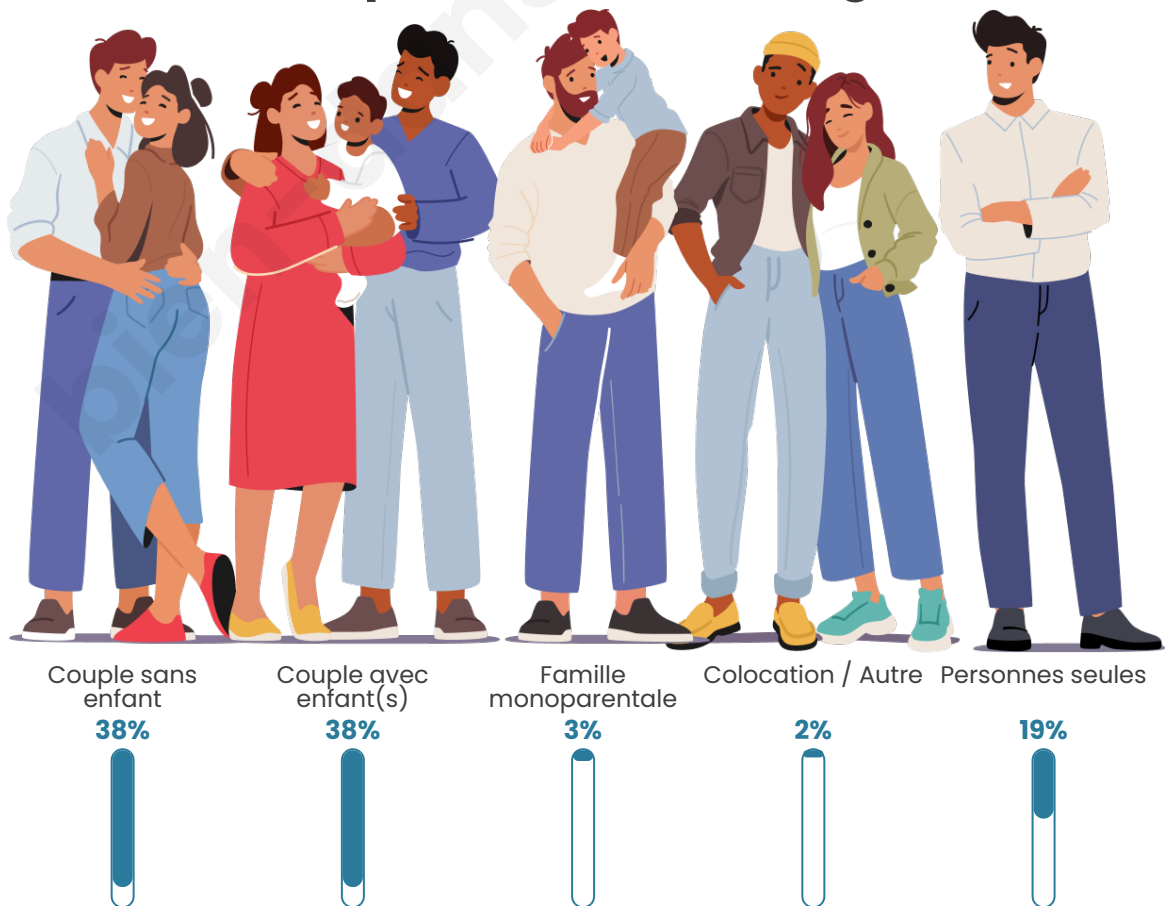

Tranche d'âge

Activité professionnelle

Niveau de diplôme

Composition des ménages

Profils électoraux

Premier tour

	Emmanuel MACRON	39.44 %
	Jean-Luc MÉLENCHON	20.37 %
	Marine LE PEN	14.04 %
	Yannick JADOT	8.04 %
	Éric ZEMMOUR	4.20 %
	Valérie PÉCRESE	3.79 %
	Anne HIDALGO	2.72 %
	Fabien ROUSSEL	1.96 %
	Nicolas DUPONT- AIGNAN	1.88 %
	Jean LASSALLE	1.86 %
	Philippe POUTOU	0.91 %
	Nathalie ARTHAUD	0.78 %