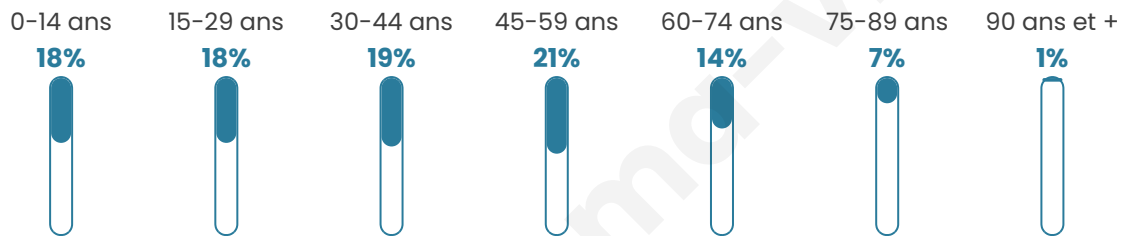

Age moyen

40 ans

Pop active

51%

Taux chômage

4.7%

Pop densité

209 h/km²

Revenu moyen

26 350 €/an

Evolution du nombre d'habitants

Sources : Institut national de la statistique et des études économiques (insee) selon Les dernières parutions officielles de 2024 portant sur les années 2020, 2021 et 2022.

Tranche d'âge

Activité professionnelle

Niveau de diplôme

Composition des ménages

Profils électoraux

Premier tour

	Emmanuel MACRON	39.44 %
	Jean-Luc MÉLENCHON	20.37 %
	Marine LE PEN	14.04 %
	Yannick JADOT	8.04 %
	Éric ZEMMOUR	4.20 %
	Valérie PÉCRESE	3.79 %
	Anne HIDALGO	2.72 %
	Fabien ROUSSEL	1.96 %
	Nicolas DUPONT- AIGNAN	1.88 %
	Jean LASSALLE	1.86 %
	Philippe POUTOU	0.91 %
	Nathalie ARTHAUD	0.78 %