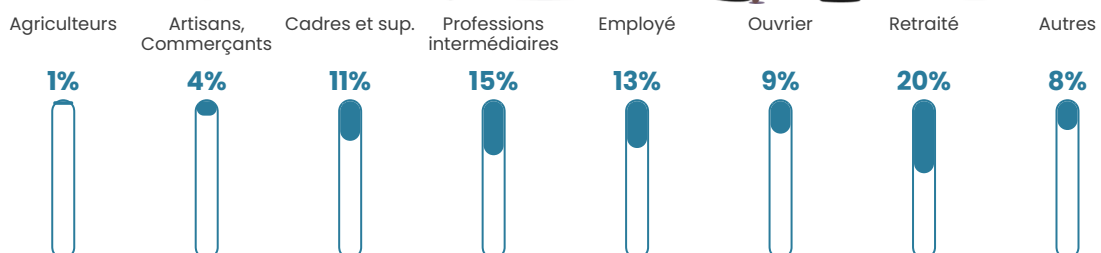

Revenu moyen

26 350 €/an

Evolution du nombre d'habitants

Sources : Institut national de la statistique et des études économiques (insee) selon Les dernières parutions officielles de 2024 portant sur les années 2020, 2021 et 2022.

Tranche d'âge

Activité professionnelle

Niveau de diplôme

Composition des ménages

Profils électoraux

Premier tour

	Emmanuel MACRON	39.44 %
	Jean-Luc MÉLENCHON	20.37 %
	Marine LE PEN	14.04 %
	Yannick JADOT	8.04 %
	Éric ZEMMOUR	4.20 %
	Valérie PÉCRESE	3.79 %
	Anne HIDALGO	2.72 %
	Fabien ROUSSEL	1.96 %
	Nicolas DUPONT- AIGNAN	1.88 %
	Jean LASSALLE	1.86 %
	Philippe POUTOU	0.91 %
	Nathalie ARTHAUD	0.78 %