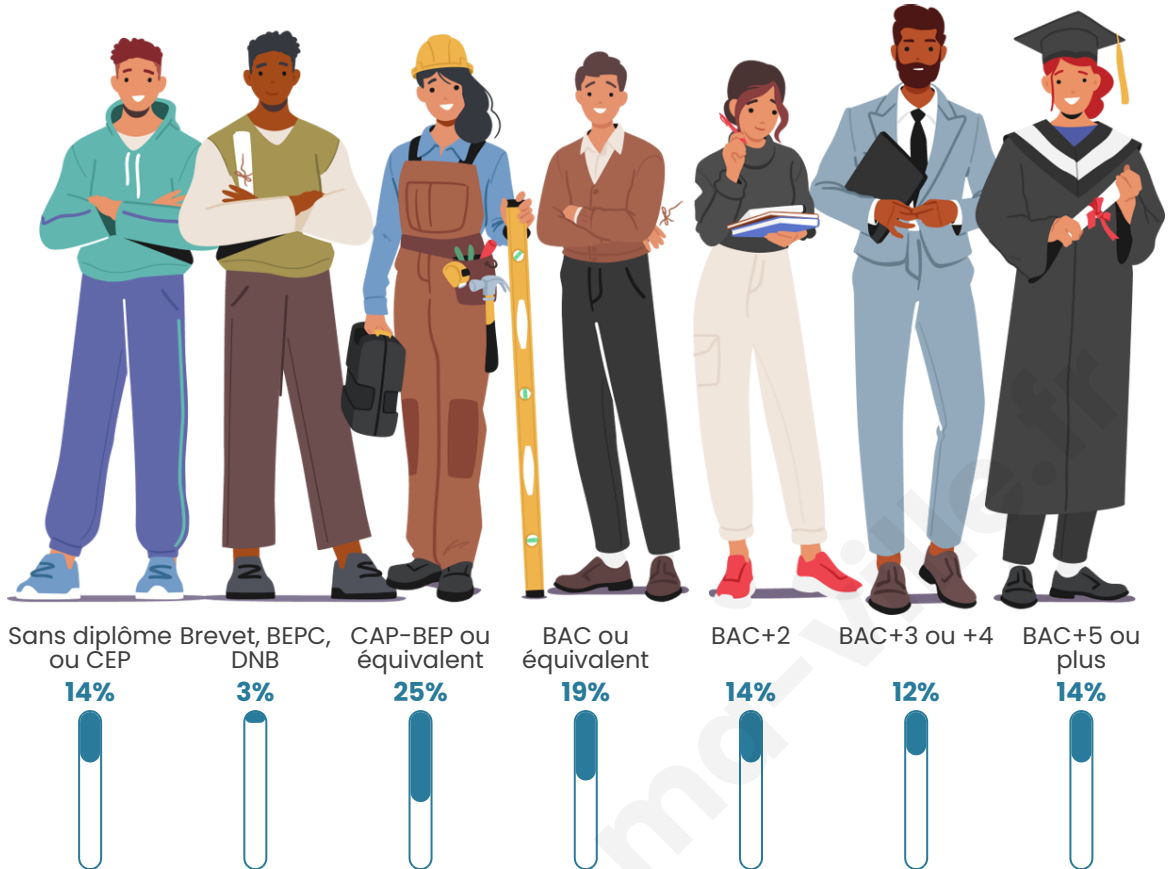

Age moyen

40 ans

Pop active

51%

Taux chômage

4.7%

Pop densité

209 h/km²

Tranche d'âge

Activité professionnelle

Niveau de diplôme

Composition des ménages

Profils électoraux

Premier tour

	Emmanuel MACRON	39.44 %
	Jean-Luc MÉLENCHON	20.37 %
	Marine LE PEN	14.04 %
	Yannick JADOT	8.04 %
	Éric ZEMMOUR	4.20 %
	Valérie PÉCRESE	3.79 %
	Anne HIDALGO	2.72 %
	Fabien ROUSSEL	1.96 %
	Nicolas DUPONT- AIGNAN	1.88 %
	Jean LASSALLE	1.86 %
	Philippe POUTOU	0.91 %
	Nathalie ARTHAUD	0.78 %