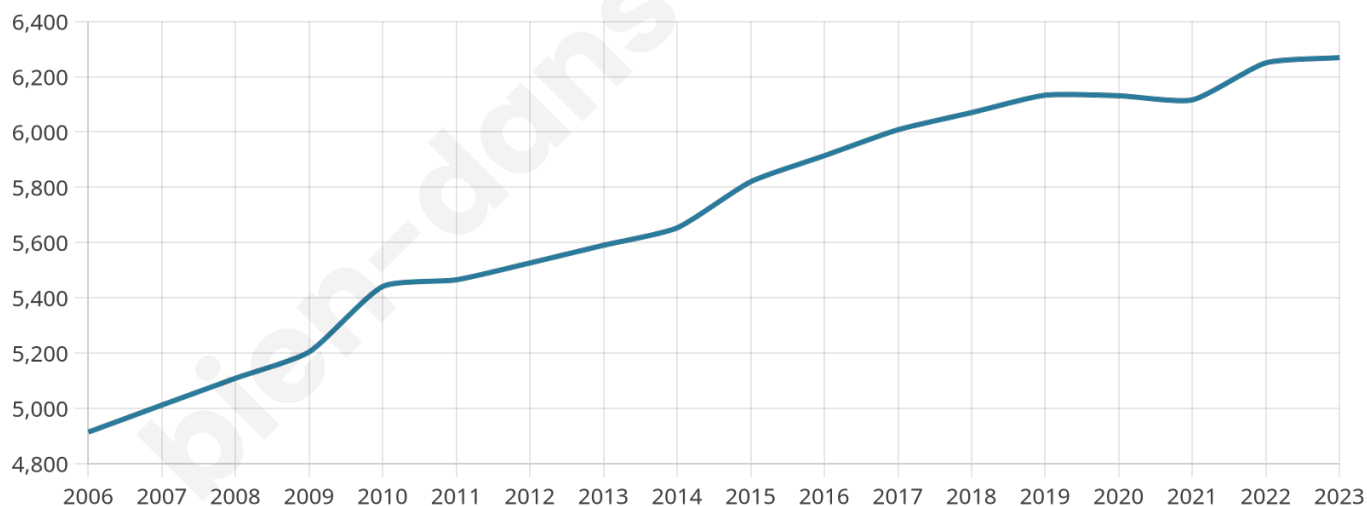

Version web

Ville de Noyal-sur-Vilaine

Présenté par

BIEN dans
ma **VILLE** 

Sommaire

Situation géographique	3
Statistiques sur la population	4
Evolution du nombre d'habitants	4
Tranche d'âge	5
0-14 ans	5
15-29 ans	5
30-44 ans	5
45-59 ans	5
60-74 ans	5
75-89 ans	5
90 ans et +	5
Activité professionnelle	5
Agriculteurs	5
Artisans, Commerçants	5
Cadres et sup.	5
Professions intermédiaires	5
Employé	5
Ouvrier	5
Retraité	5
Autres	5
Niveau de diplôme	6
Sans diplôme ou CEP	6
Brevet, BEPC, DNB	6
CAP-BEP ou équivalent	6
BAC ou équivalent	6
BAC+2	6
BAC+3 ou +4	6
BAC+5 ou plus	6
Composition des ménages	6
Couple sans enfant	6
Couple avec enfant(s)	6
Famille monoparentale	6
Colocation / Autre	6
Personnes seules	6
Profil électoraux	7
Premier tour	7
Sécurité	8
Evolution du nombre d'infractions	8
Pour comparer	9
Services à la population	10
Commerce	10
Éducation	10
Villes autour de Noyal-sur-Vilaine	11
Avis sur la ville de Noyal-sur-Vilaine	12
Moyenne par critère	12
Villes autour de Noyal-sur-Vilaine	12
Répartition des avis par note	12
Répartition des avis par note	12

Situation géographique

i Informations clés

- **Région** : Bretagne
- **Département** : Ile-et-Vilaine
- **Code postal** : 35530
- **Superficie** : 30 km²

Statistiques sur la population

Nombre d'habitants

6 269

Age moyen

40 ans

Pop active

51%

Taux chômage

4.7%

Pop densité

209 h/km²

Revenu moyen

26 350 €/an

Evolution du nombre d'habitants

Sources : Institut national de la statistique et des études économiques (insee) selon Les dernières parutions officielles de 2024 portant sur les années 2020, 2021 et 2022.