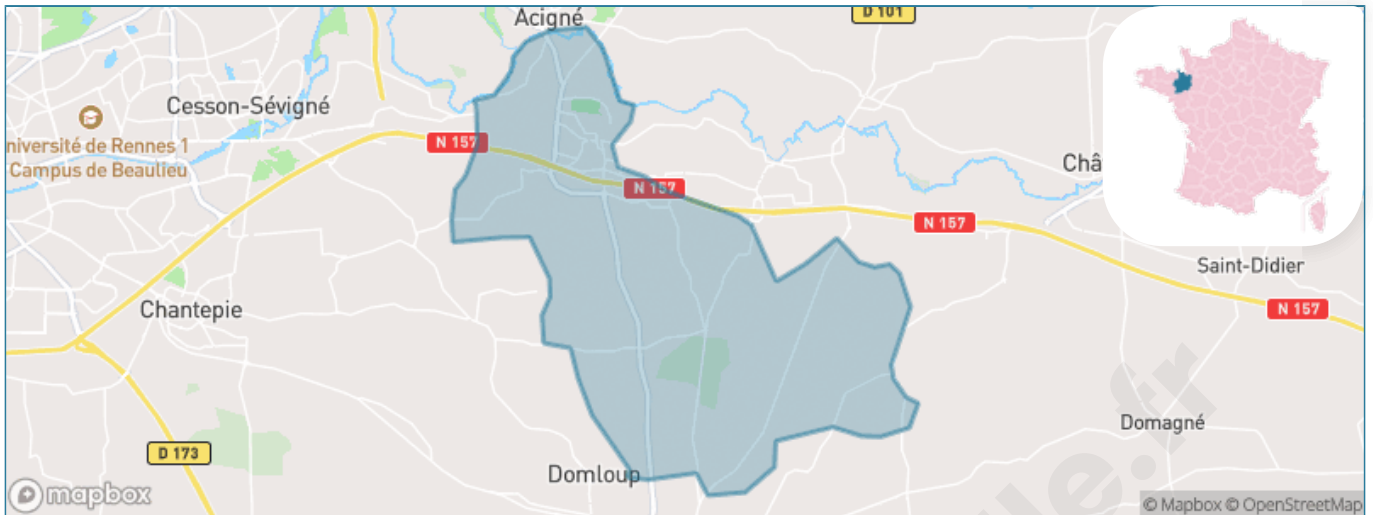

Version web

Ville de Noyal-sur-Vilaine

Présenté par

BIEN dans
ma **VILLE** 

Sommaire

Situation géographique	3
Statistiques sur la population	4
Evolution du nombre d'habitants	4
Tranche d'âge	5
0-14 ans	5
15-29 ans	5
30-44 ans	5
45-59 ans	5
60-74 ans	5
75-89 ans	5
90 ans et +	5
Activité professionnelle	5
Agriculteurs	5
Artisans, Commerçants	5
Cadres et sup.	5
Professions intermédiaires	5
Employé	5
Ouvrier	5
Retraité	5
Autres	5
Niveau de diplôme	6
Sans diplôme ou CEP	6
Brevet, BEPC, DNB	6
CAP-BEP ou équivalent	6
BAC ou équivalent	6
BAC+2	6
BAC+3 ou +4	6
BAC+5 ou plus	6
Composition des ménages	6
Couple sans enfant	6
Couple avec enfant(s)	6
Famille monoparentale	6
Colocation / Autre	6
Personnes seules	6
Profil électoraux	7
Premier tour	7
Sécurité	8
Evolution du nombre d'infractions	8
Pour comparer	9
Services à la population	10
Commerce	10
Éducation	10
Villes autour de Noyal-sur-Vilaine	11
Avis sur la ville de Noyal-sur-Vilaine	12
Moyenne par critère	12
Villes autour de Noyal-sur-Vilaine	12
Répartition des avis par note	12
Répartition des avis par note	12

Situation géographique

i Informations clés

- **Région** : Bretagne
- **Département** : Ile-et-Vilaine
- **Code postal** : 35530
- **Superficie** : 30 km²

Statistiques sur la population

Nombre d'habitants

6 269