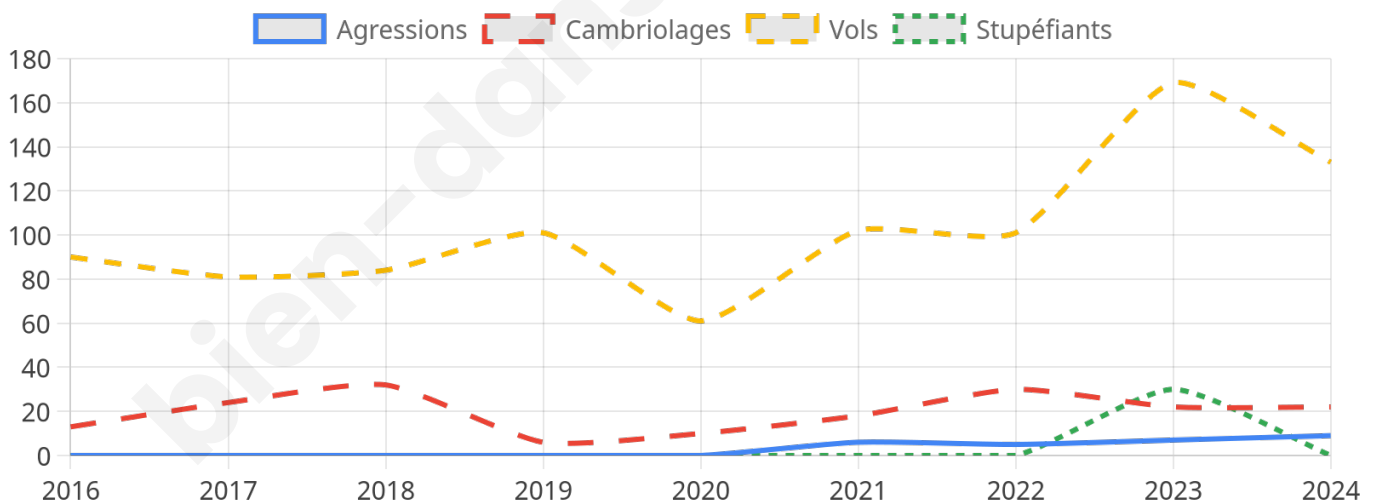

4 619 inscrits

Participation : 82.01%

Votes blancs : 1.48%

Votes nuls : 0.40%

Second tour

	Emmanuel MACRON	77,26 %
	Marine LE PEN	22,74 %

4 622 inscrits

Participation : 81.37%

Votes blancs : 6.12%

Votes nuls : 2.23%

Sécurité

Agressions physiques / sexuelles

9

Cambriolages

22

Vols / dégradations

133

Stupéfiants

0

Evolution du nombre d'infractions

Pour comparer

(en proportion du nombre d'habitants)

Sources : Bases statistiques communale, départementale et régionale de la délinquance enregistrée par la police et la gendarmerie nationales selon les dernières parutions officielles de 2025 portant sur l'année 2024 ([data.gouv](https://data.gouv.fr)).