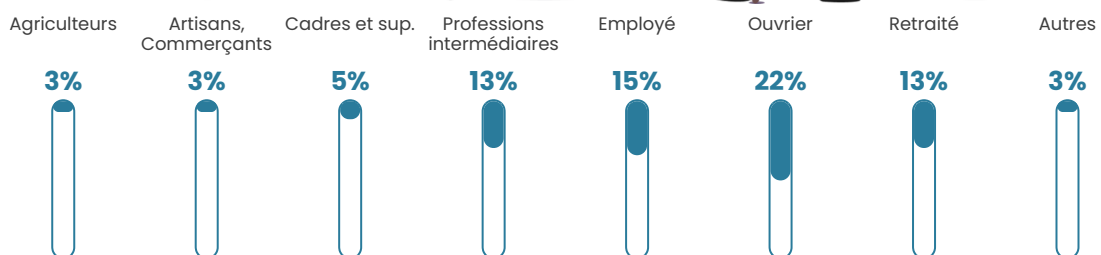

82 h/km²

Revenu moyen

22 040 €/an

Evolution du nombre d'habitants

Sources : Institut national de la statistique et des études économiques (insee) selon Les dernières parutions officielles de 2024 portant sur les années 2020, 2021 et 2022.

Tranche d'âge

Activité professionnelle

Niveau de diplôme

Composition des ménages

Profils électoraux

Premier tour

	Marine LE PEN	29.52 %
	Emmanuel MACRON	27.94 %
	Jean-Luc MÉLENCHON	16.19 %
	Jean LASSALLE	5.40 %
	Yannick JADOT	5.08 %
	Valérie PÉCRESSE	4.13 %
	Éric ZEMMOUR	3.17 %
	Fabien ROUSSEL	2.54 %
	Nicolas DUPONT-AIGNAN	2.54 %
	Philippe POUTOU	1.59 %
	Nathalie ARTHAUD	0.95 %
	Anne HIDALGO	0.95 %