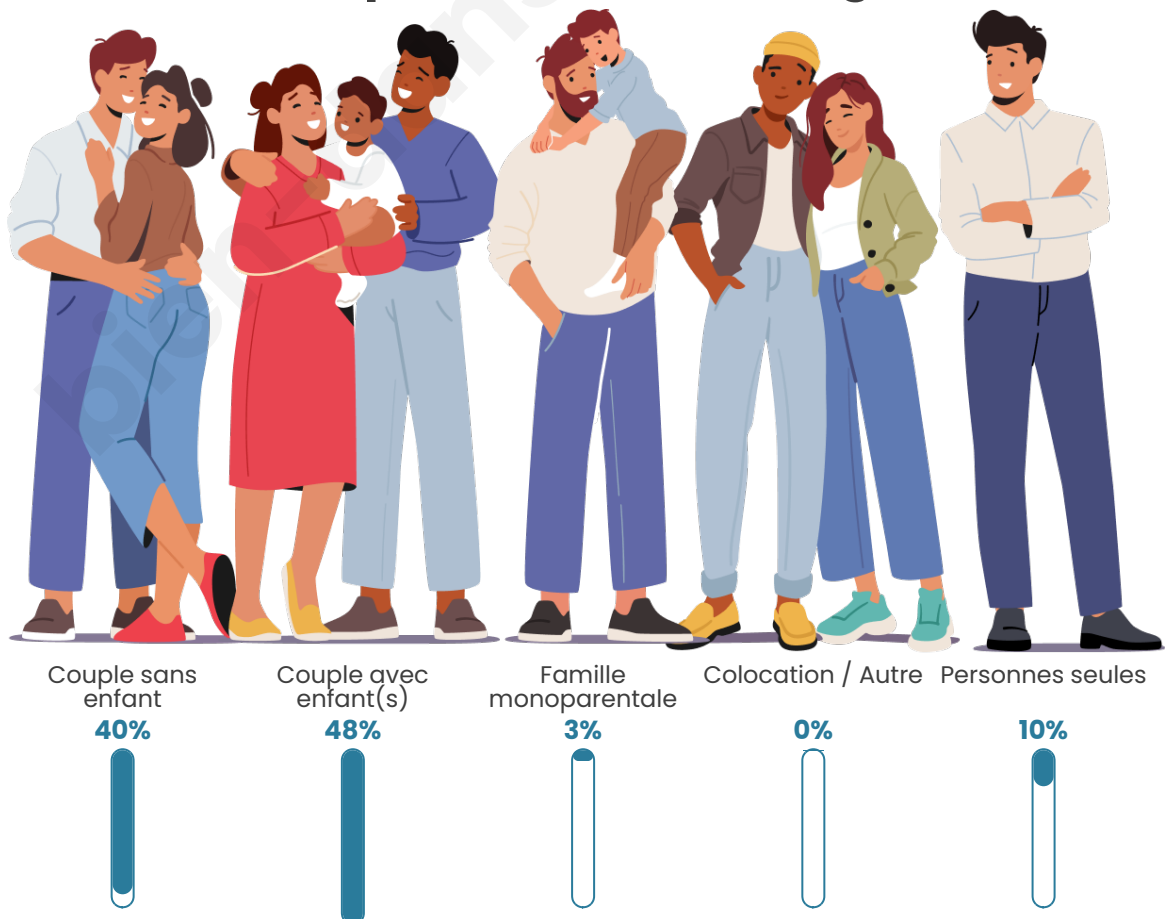

Tranche d'âge

Activité professionnelle

Niveau de diplôme

Composition des ménages

Profils électoraux

Premier tour

	Marine LE PEN	29.52 %
	Emmanuel MACRON	27.94 %
	Jean-Luc MÉLENCHON	16.19 %
	Jean LASSALLE	5.40 %
	Yannick JADOT	5.08 %
	Valérie PÉCRESSE	4.13 %
	Éric ZEMMOUR	3.17 %
	Fabien ROUSSEL	2.54 %
	Nicolas DUPONT-AIGNAN	2.54 %
	Philippe POUTOU	1.59 %
	Nathalie ARTHAUD	0.95 %
	Anne HIDALGO	0.95 %