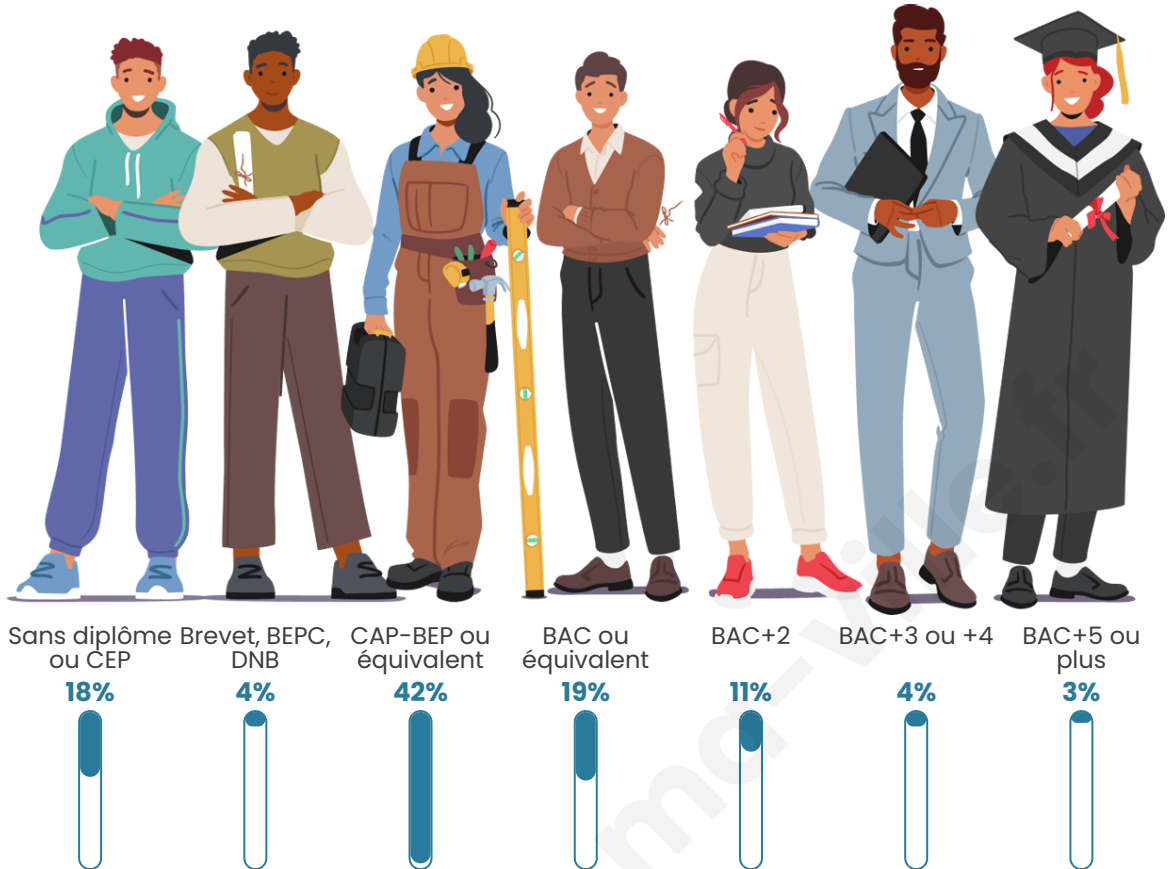

575

Age moyen

38 ans

Pop active

52%

Taux chômage

6.1%

Pop densité

Tranche d'âge

Activité professionnelle

Niveau de diplôme

Composition des ménages

Profils électoraux

Premier tour

	Marine LE PEN	29.52 %
	Emmanuel MACRON	27.94 %
	Jean-Luc MÉLENCHON	16.19 %
	Jean LASSALLE	5.40 %
	Yannick JADOT	5.08 %
	Valérie PÉCRESSE	4.13 %
	Éric ZEMMOUR	3.17 %
	Fabien ROUSSEL	2.54 %
	Nicolas DUPONT-AIGNAN	2.54 %
	Philippe POUTOU	1.59 %
	Nathalie ARTHAUD	0.95 %
	Anne HIDALGO	0.95 %