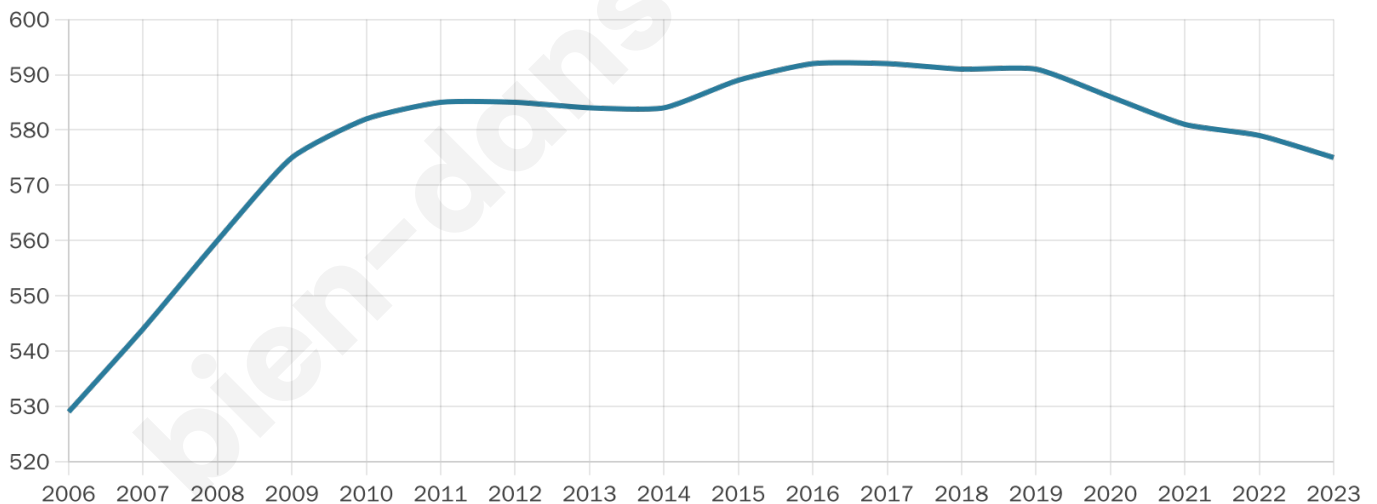

575

Age moyen

38 ans

Pop active

52%

Taux chômage

6.1%

Pop densité

82 h/km²

Revenu moyen

22 040 €/an

Evolution du nombre d'habitants

Sources : Institut national de la statistique et des études économiques (insee) selon Les dernières parutions officielles de 2024 portant sur les années 2020, 2021 et 2022.