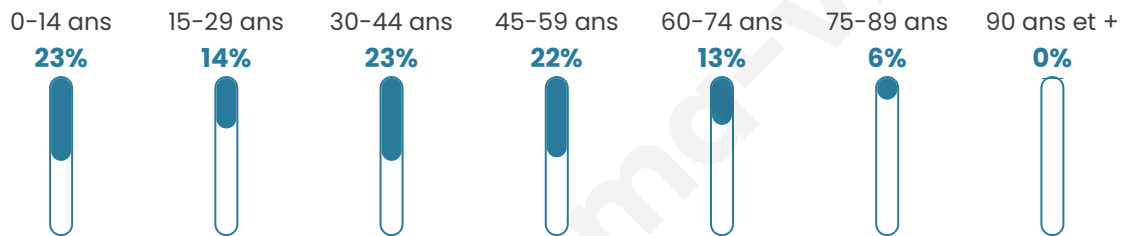

575

Age moyen

38 ans

Pop active

52%

Taux chômage

6.1%

Pop densité

82 h/km²

Revenu moyen

22 040 €/an

Evolution du nombre d'habitants

Sources : Institut national de la statistique et des études économiques (insee) selon Les dernières parutions officielles de 2024 portant sur les années 2020, 2021 et 2022.

Tranche d'âge

Activité professionnelle

Niveau de diplôme

Composition des ménages

Profils électoraux

Premier tour

	Marine LE PEN	29.52 %
	Emmanuel MACRON	27.94 %
	Jean-Luc MÉLENCHON	16.19 %
	Jean LASSALLE	5.40 %
	Yannick JADOT	5.08 %
	Valérie PÉCRESSE	4.13 %
	Éric ZEMMOUR	3.17 %
	Fabien ROUSSEL	2.54 %
	Nicolas DUPONT-AIGNAN	2.54 %
	Philippe POUTOU	1.59 %
	Nathalie ARTHAUD	0.95 %
	Anne HIDALGO	0.95 %

430 inscrits

Participation : 76.51%

Votes blancs : 3.65%

Votes nuls : 0.61%

Second tour

	Emmanuel MACRON	52,68 %
	Marine LE PEN	47,32 %

430 inscrits

Participation : 78.14%