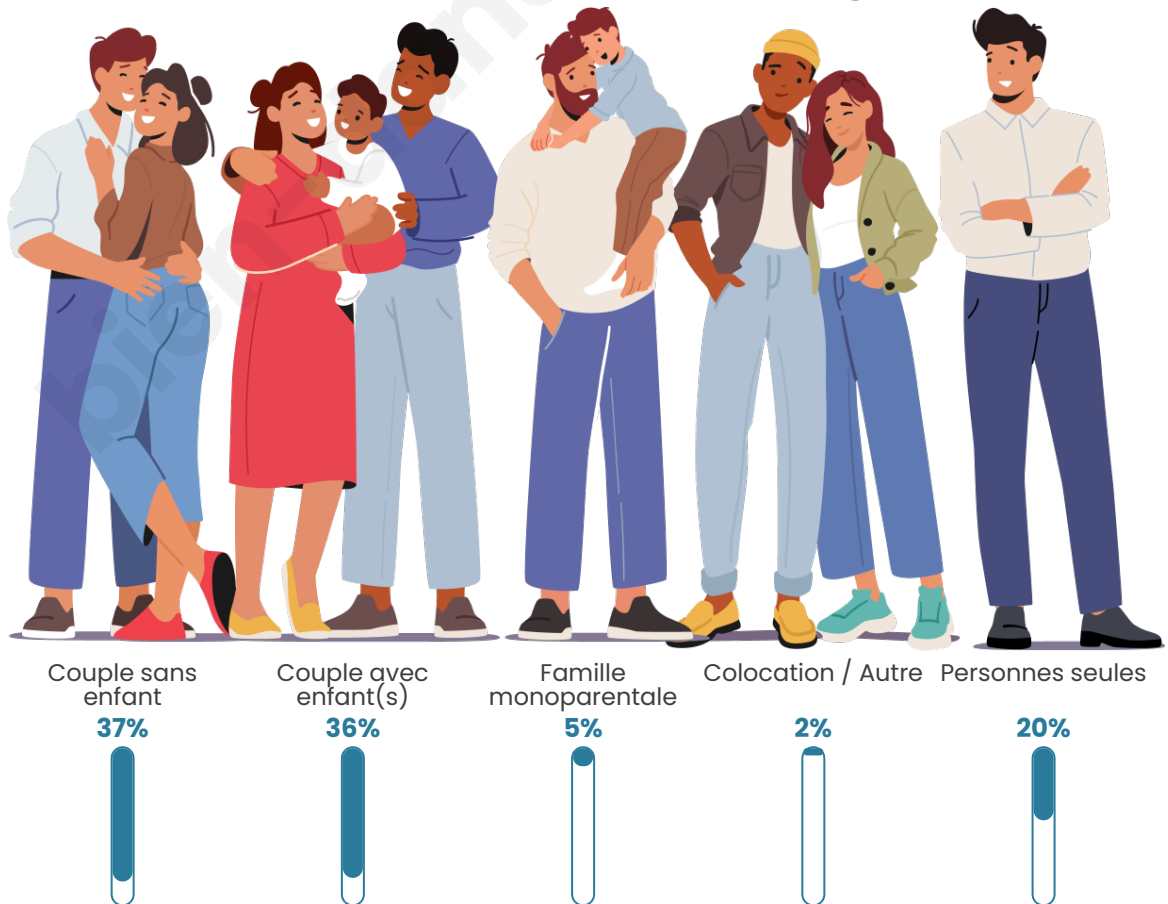

Tranche d'âge

Activité professionnelle

Niveau de diplôme

Composition des ménages

Profils électoraux

Premier tour

| | | |
|---|---------------------------|---------|
|  | Emmanuel MACRON | 33.48 % |
|  | Marine LE PEN | 27.54 % |
|  | Jean-Luc MÉLENCHON | 13.23 % |
|  | Éric ZEMMOUR | 5.31 % |
|  | Jean LASSALLE | 4.82 % |
|  | Yannick JADOT | 4.50 % |
|  | Valérie PÉCRESE | 4.41 % |
|  | Fabien ROUSSEL | 1.98 % |
|  | Nicolas DUPONT- AIGNAN | 1.58 % |
|  | Anne HIDALGO | 1.53 % |
|  | Philippe POUTOU | 0.86 % |
|  | Nathalie ARTHAUD | 0.77 % |

Participation : 80.66%

Votes blancs : 7.21%

Votes nuls : 2.49%

Sécurité

Agressions physiques / sexuelles

6

Cambriolages

9