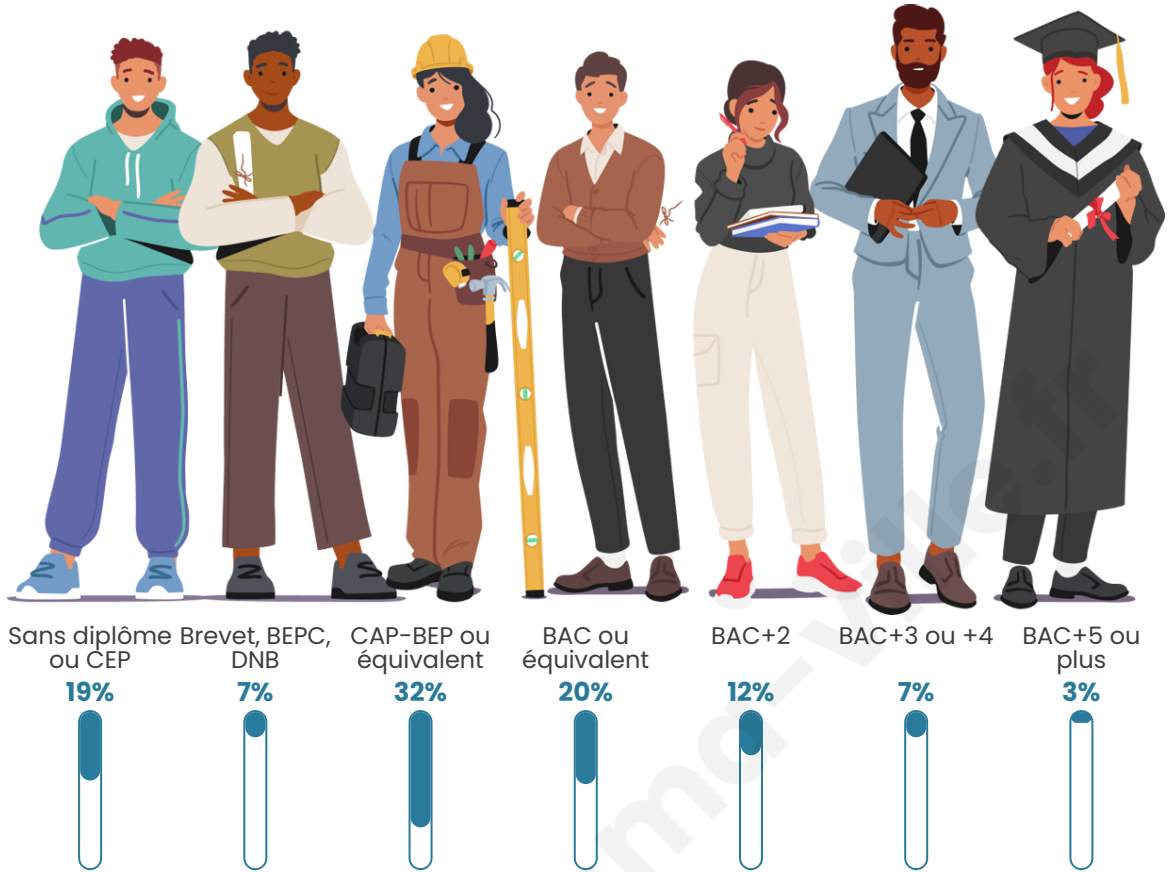

Tranche d'âge

Activité professionnelle

Niveau de diplôme

Composition des ménages

Profils électoraux

Premier tour

| | | |
|---|---------------------------|---------|
|  | Emmanuel MACRON | 33.48 % |
|  | Marine LE PEN | 27.54 % |
|  | Jean-Luc MÉLENCHON | 13.23 % |
|  | Éric ZEMMOUR | 5.31 % |
|  | Jean LASSALLE | 4.82 % |
|  | Yannick JADOT | 4.50 % |
|  | Valérie PÉCRESE | 4.41 % |
|  | Fabien ROUSSEL | 1.98 % |
|  | Nicolas DUPONT- AIGNAN | 1.58 % |
|  | Anne HIDALGO | 1.53 % |
|  | Philippe POUTOU | 0.86 % |
|  | Nathalie ARTHAUD | 0.77 % |