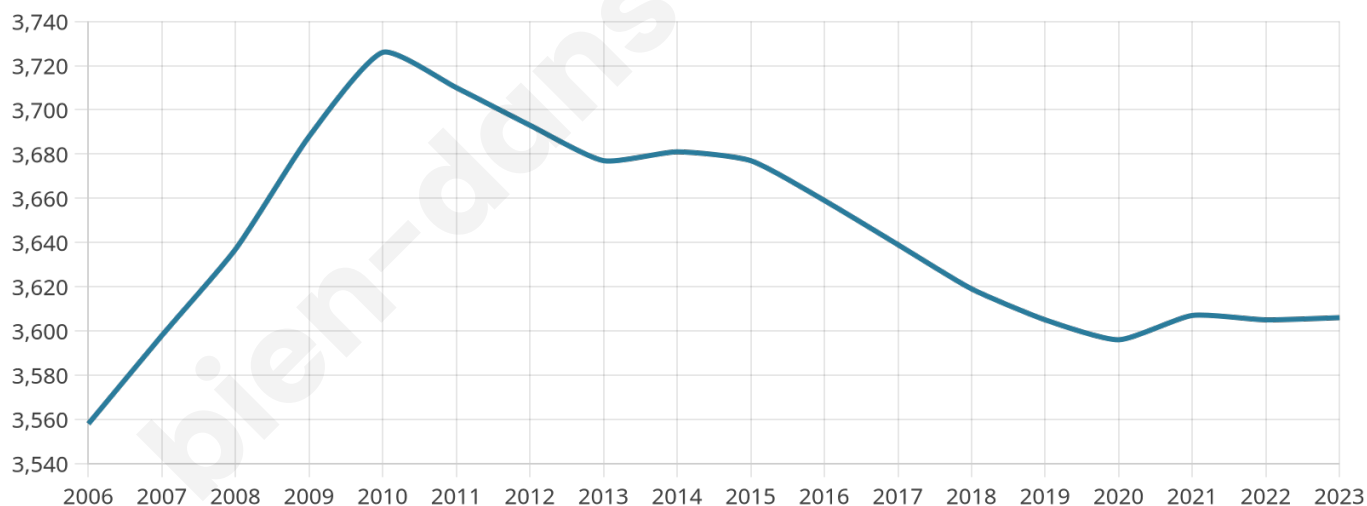

Situation géographique

i Informations clés

- **Région** : Bretagne
- **Département** : Morbihan
- **Code postal** : 56920
- **Superficie** : 53 km²

Statistiques sur la population

Nombre d'habitants

3 606

Age moyen

43 ans

Pop active

46.7%

Taux chômage

6.5%

Pop densité

68 h/km²

Revenu moyen

23 320 €/an

Evolution du nombre d'habitants

Sources : Institut national de la statistique et des études économiques (insee) selon Les dernières parutions officielles de 2024 portant sur les années 2020, 2021 et 2022.