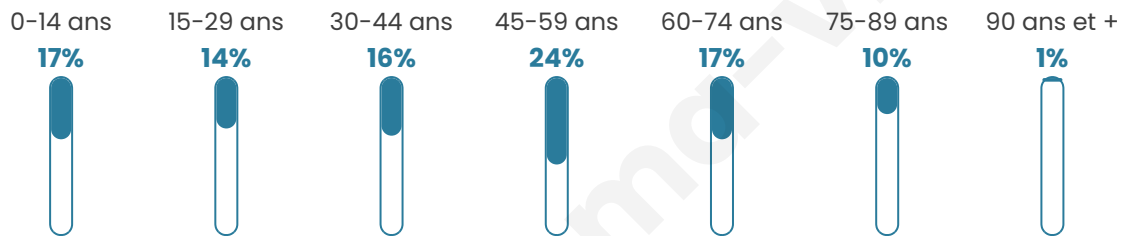

Situation géographique

i Informations clés

- **Région** : Bretagne
- **Département** : Morbihan
- **Code postal** : 56920
- **Superficie** : 53 km²

Statistiques sur la population

Nombre d'habitants

3 606

Age moyen

43 ans

Pop active

46.7%

Taux chômage

6.5%

Pop densité

68 h/km²

Revenu moyen

23 320 €/an

Evolution du nombre d'habitants

Sources : Institut national de la statistique et des études économiques (insee) selon Les dernières parutions officielles de 2024 portant sur les années 2020, 2021 et 2022.

Tranche d'âge

Activité professionnelle

Niveau de diplôme

Composition des ménages

Profils électoraux

Premier tour

| | | |
|---|---------------------------|---------|
|  | Emmanuel MACRON | 33.48 % |
|  | Marine LE PEN | 27.54 % |
|  | Jean-Luc MÉLENCHON | 13.23 % |
|  | Éric ZEMMOUR | 5.31 % |
|  | Jean LASSALLE | 4.82 % |
|  | Yannick JADOT | 4.50 % |
|  | Valérie PÉCRESE | 4.41 % |
|  | Fabien ROUSSEL | 1.98 % |
|  | Nicolas DUPONT- AIGNAN | 1.58 % |
|  | Anne HIDALGO | 1.53 % |
|  | Philippe POUTOU | 0.86 % |
|  | Nathalie ARTHAUD | 0.77 % |