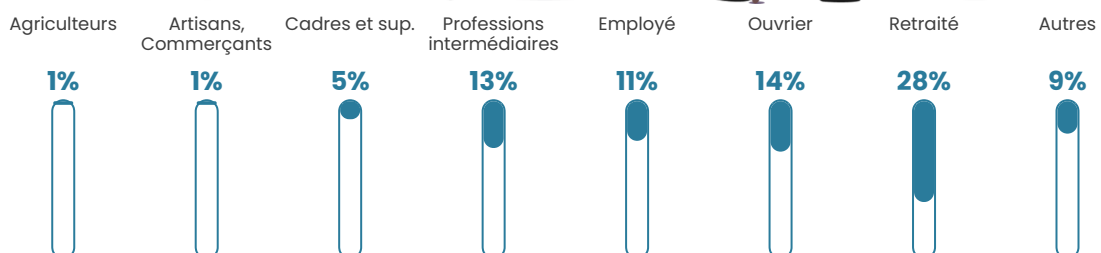

23 320 €/an

Evolution du nombre d'habitants

Sources : Institut national de la statistique et des études économiques (insee) selon Les dernières parutions officielles de 2024 portant sur les années 2020, 2021 et 2022.

Tranche d'âge

Activité professionnelle

Niveau de diplôme

Composition des ménages

Profils électoraux

Premier tour

| | | |
|---|---------------------------|---------|
|  | Emmanuel MACRON | 33.48 % |
|  | Marine LE PEN | 27.54 % |
|  | Jean-Luc MÉLENCHON | 13.23 % |
|  | Éric ZEMMOUR | 5.31 % |
|  | Jean LASSALLE | 4.82 % |
|  | Yannick JADOT | 4.50 % |
|  | Valérie PÉCRESE | 4.41 % |
|  | Fabien ROUSSEL | 1.98 % |
|  | Nicolas DUPONT- AIGNAN | 1.58 % |
|  | Anne HIDALGO | 1.53 % |
|  | Philippe POUTOU | 0.86 % |
|  | Nathalie ARTHAUD | 0.77 % |