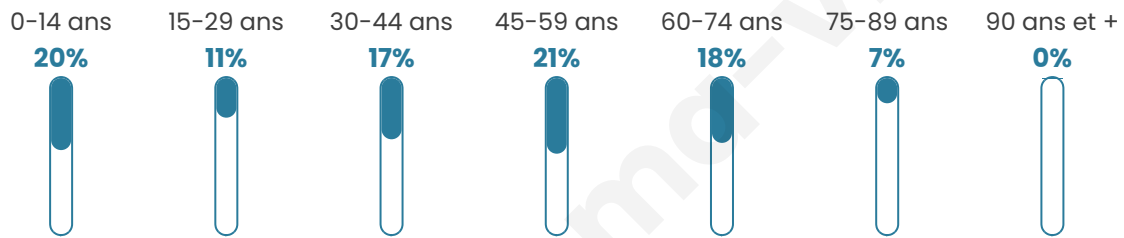

Version web

Ville de Novion-Porcien

Présenté par

Sommaire

Situation géographique	3
Statistiques sur la population	4
Evolution du nombre d'habitants	4
Tranche d'âge	5
0-14 ans	5
15-29 ans	5
30-44 ans	5
45-59 ans	5
60-74 ans	5
75-89 ans	5
90 ans et +	5
Activité professionnelle	5
Agriculteurs	5
Artisans, Commerçants	5
Cadres et sup.	5
Professions intermédiaires	5
Employé	5
Ouvrier	5
Retraité	5
Autres	5
Niveau de diplôme	6
Sans diplôme ou CEP	6
Brevet, BEPC, DNB	6
CAP-BEP ou équivalent	6
BAC ou équivalent	6
BAC+2	6
BAC+3 ou +4	6
BAC+5 ou plus	6
Composition des ménages	6
Couple sans enfant	6
Couple avec enfant(s)	6
Famille monoparentale	6
Colocation / Autre	6
Personnes seules	6
Profils électoraux	7
Premier tour	7
Sécurité	8
Evolution du nombre d'infractions	8
Pour comparer	9
Services à la population	10
Commerce	10
Éducation	10
Villes autour de Novion-Porcien	12

42 ans

Pop active

42.4%

Taux chômage

6.8%

Pop densité

31 h/km²

Revenu moyen

22 330 €/an

Evolution du nombre d'habitants

Sources : Institut national de la statistique et des études économiques (insee) selon Les dernières parutions officielles de 2024 portant sur les années 2020, 2021 et 2022.

Tranche d'âge

Activité professionnelle

Niveau de diplôme

Composition des ménages

Profils électoraux

Premier tour

	Marine LE PEN	37.85 %
	Emmanuel MACRON	23.96 %
	Éric ZEMMOUR	9.72 %
	Jean-Luc MÉLENCHON	6.60 %
	Jean LASSALLE	5.90 %
	Valérie PÉCRESSE	4.86 %
	Nicolas DUPONT-AIGNAN	4.86 %
	Yannick JADOT	2.43 %
	Fabien ROUSSEL	1.39 %
	Nathalie ARTHAUD	1.04 %
	Anne HIDALGO	1.04 %
	Philippe POUTOU	0.35 %