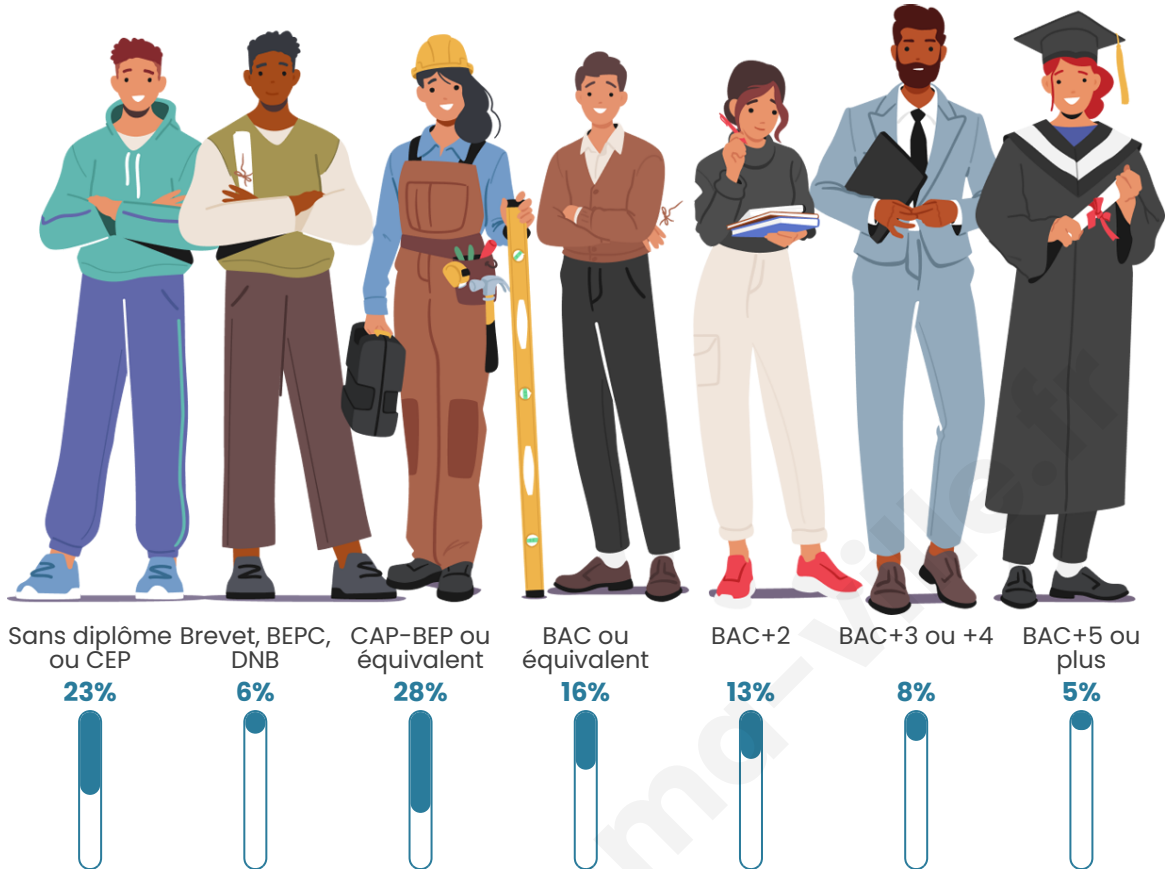

42 ans

Pop active

42.4%

Taux chômage

6.8%

Pop densité

31 h/km²

Revenu moyen

Tranche d'âge

Activité professionnelle

Niveau de diplôme

Composition des ménages

Profils électoraux

Premier tour

	Marine LE PEN	37.85 %
	Emmanuel MACRON	23.96 %
	Éric ZEMMOUR	9.72 %
	Jean-Luc MÉLENCHON	6.60 %
	Jean LASSALLE	5.90 %
	Valérie PÉCRESSE	4.86 %
	Nicolas DUPONT-AIGNAN	4.86 %
	Yannick JADOT	2.43 %
	Fabien ROUSSEL	1.39 %
	Nathalie ARTHAUD	1.04 %
	Anne HIDALGO	1.04 %
	Philippe POUTOU	0.35 %