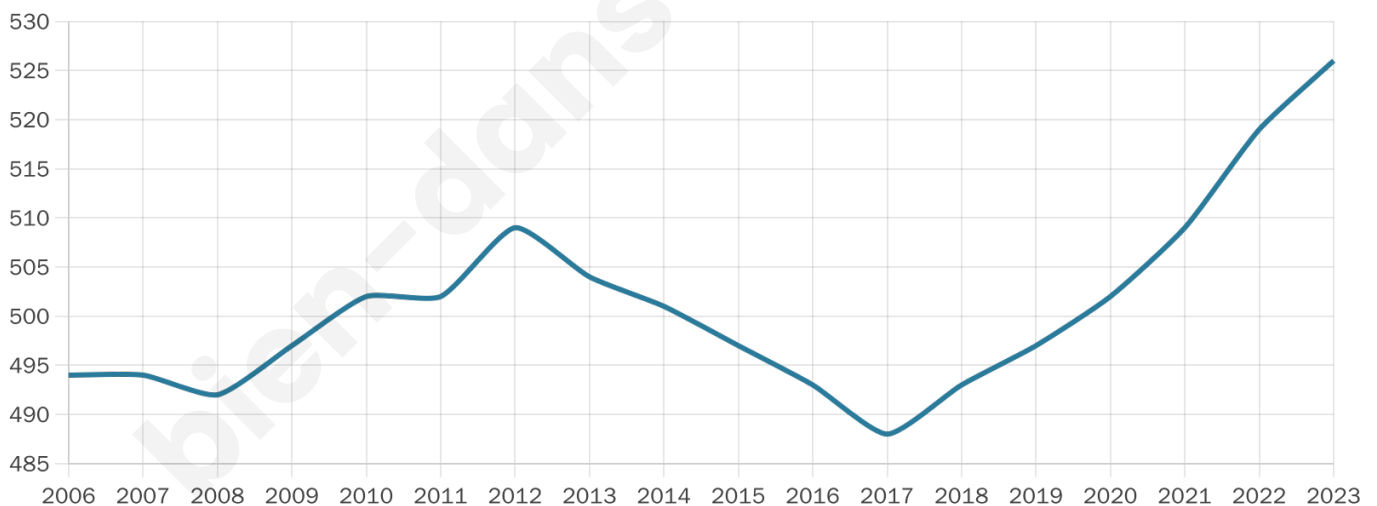

42 ans

Pop active

42.4%

Taux chômage

6.8%

Pop densité

31 h/km²

Revenu moyen

22 330 €/an

Evolution du nombre d'habitants

Sources : Institut national de la statistique et des études économiques (insee) selon Les dernières parutions officielles de 2024 portant sur les années 2020, 2021 et 2022.