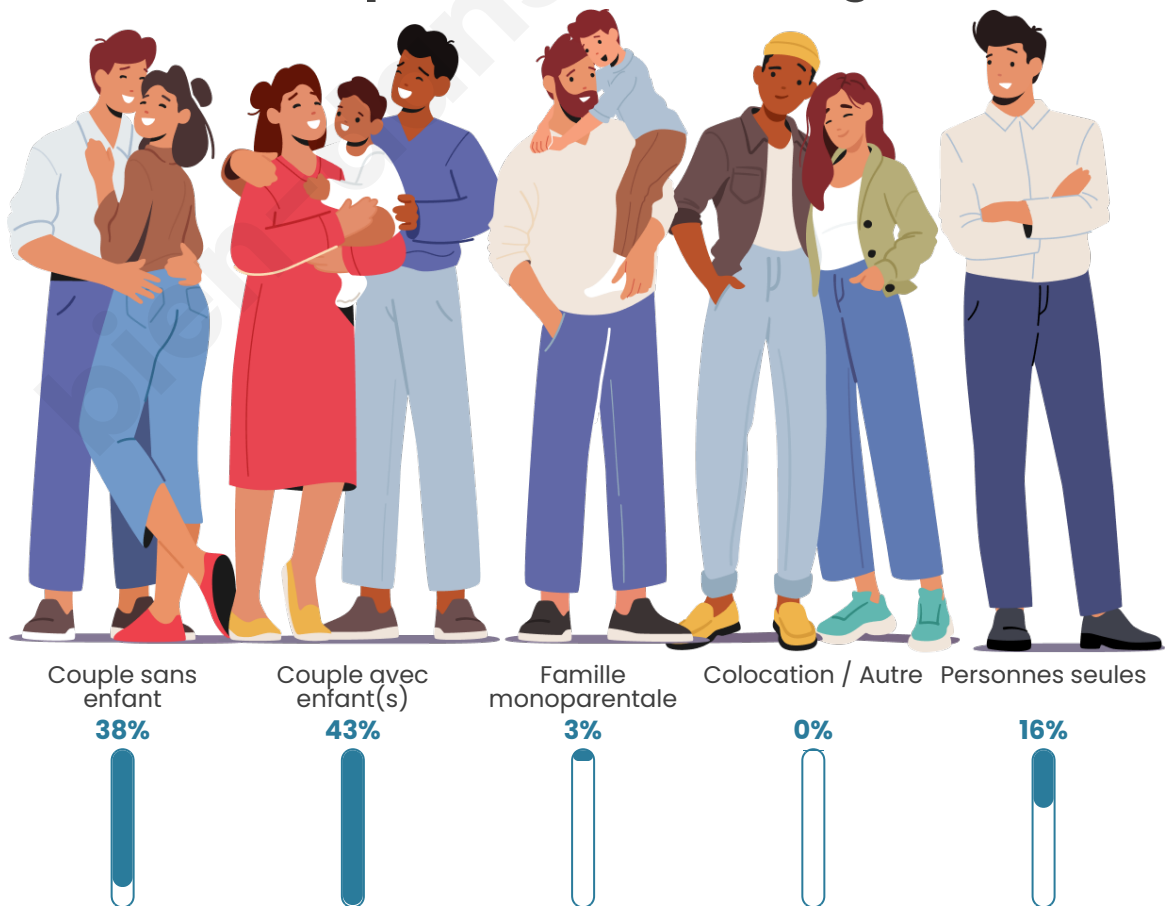

Tranche d'âge

Activité professionnelle

Niveau de diplôme

Composition des ménages

Profils électoraux

Premier tour

	Marine LE PEN	37.85 %
	Emmanuel MACRON	23.96 %
	Éric ZEMMOUR	9.72 %
	Jean-Luc MÉLENCHON	6.60 %
	Jean LASSALLE	5.90 %
	Valérie PÉCRESSE	4.86 %
	Nicolas DUPONT-AIGNAN	4.86 %
	Yannick JADOT	2.43 %
	Fabien ROUSSEL	1.39 %
	Nathalie ARTHAUD	1.04 %
	Anne HIDALGO	1.04 %
	Philippe POUTOU	0.35 %