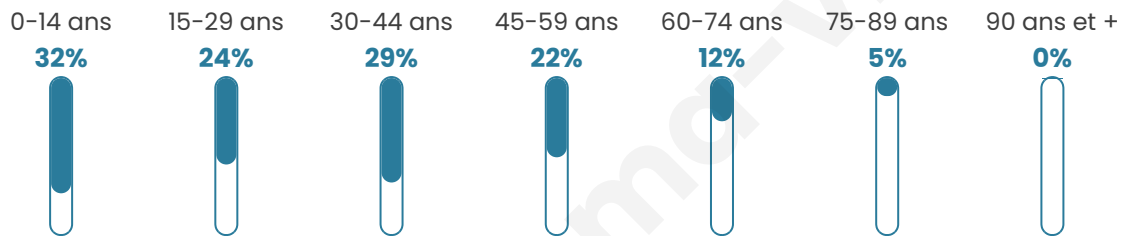

216

Age moyen

34 ans

Pop active

71.3%

Taux chômage

8.9%

Pop densité

20 h/km²

Revenu moyen

20 730 €/an

Evolution du nombre d'habitants

Sources : Institut national de la statistique et des études économiques (insee) selon Les dernières parutions officielles de 2024 portant sur les années 2020, 2021 et 2022.

Tranche d'âge

Activité professionnelle

Niveau de diplôme

Composition des ménages

Profils électoraux

Premier tour

	Marine LE PEN	47.69 %
	Emmanuel MACRON	18.46 %
	Jean-Luc MÉLENCHON	10.77 %
	Éric ZEMMOUR	5.38 %
	Valérie PÉCRESE	5.38 %
	Jean LASSALLE	3.85 %
	Nicolas DUPONT-AIGNAN	3.85 %
	Yannick JADOT	2.31 %
	Nathalie ARTHAUD	0.77 %
	Anne HIDALGO	0.77 %
	Philippe POUTOU	0.77 %
	Fabien ROUSSEL	0.00 %