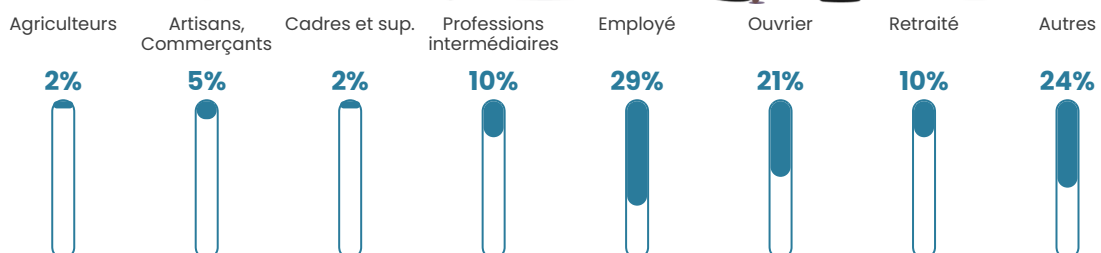

20 h/km²

Revenu moyen

20 730 €/an

Evolution du nombre d'habitants

Sources : Institut national de la statistique et des études économiques (insee) selon Les dernières parutions officielles de 2024 portant sur les années 2020, 2021 et 2022.

Tranche d'âge

Activité professionnelle

Niveau de diplôme

Composition des ménages

Profils électoraux

Premier tour

	Marine LE PEN	47.69 %
	Emmanuel MACRON	18.46 %
	Jean-Luc MÉLENCHON	10.77 %
	Éric ZEMMOUR	5.38 %
	Valérie PÉCRESE	5.38 %
	Jean LASSALLE	3.85 %
	Nicolas DUPONT-AIGNAN	3.85 %
	Yannick JADOT	2.31 %
	Nathalie ARTHAUD	0.77 %
	Anne HIDALGO	0.77 %
	Philippe POUTOU	0.77 %
	Fabien ROUSSEL	0.00 %