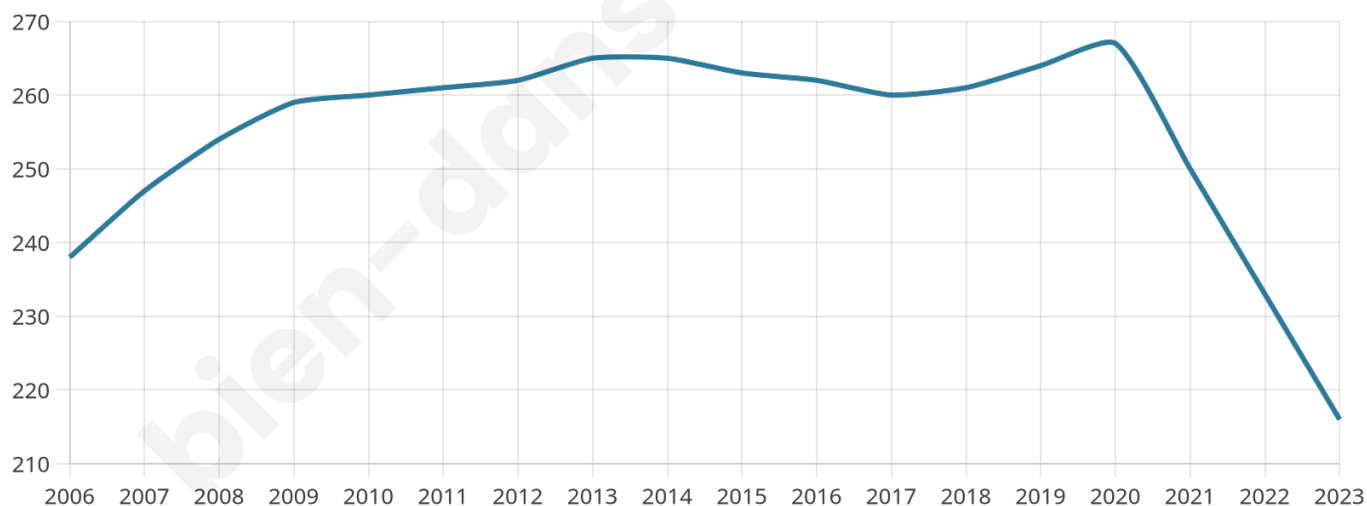

216

Age moyen

34 ans

Pop active

71.3%

Taux chômage

8.9%

Pop densité

20 h/km²

Revenu moyen

20 730 €/an

Evolution du nombre d'habitants

Sources : Institut national de la statistique et des études économiques (insee) selon Les dernières parutions officielles de 2024 portant sur les années 2020, 2021 et 2022.