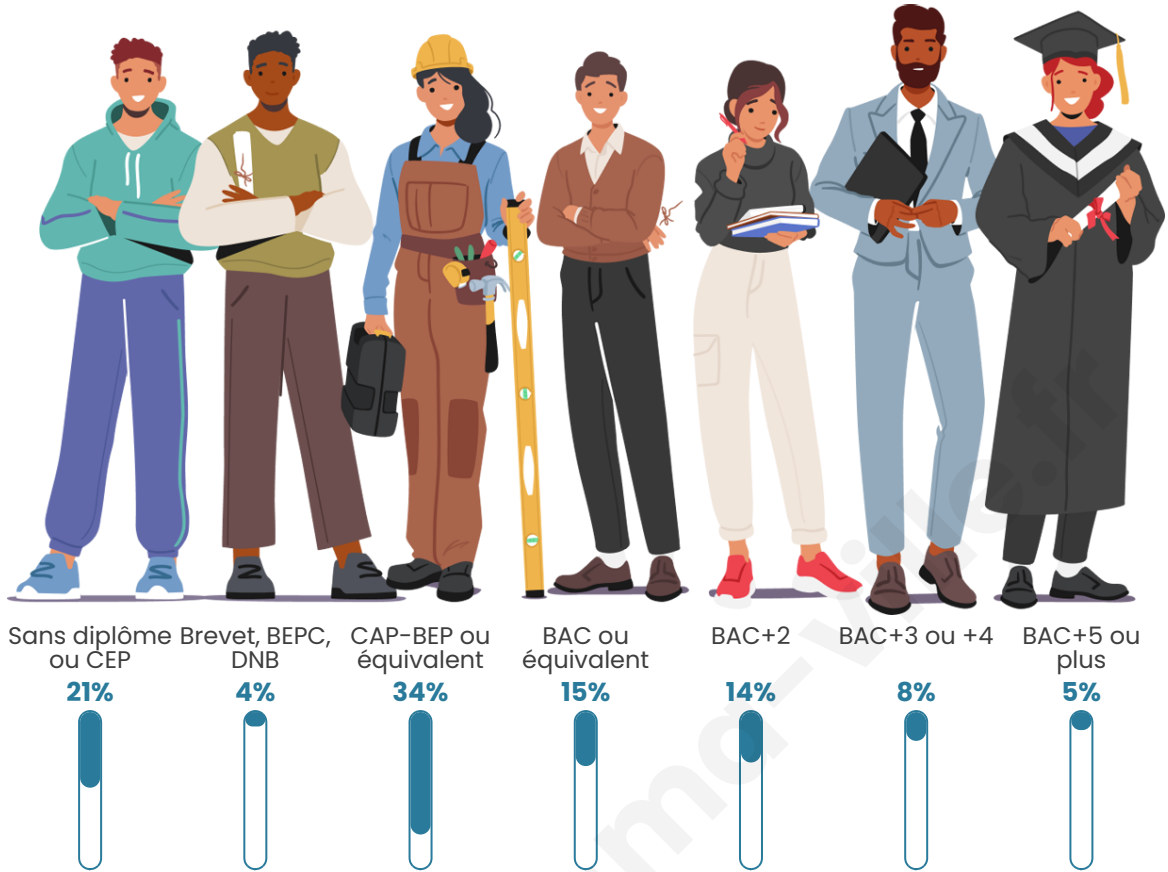

216

Age moyen

34 ans

Pop active

71.3%

Taux chômage

8.9%

Pop densité

Tranche d'âge

Activité professionnelle

Niveau de diplôme

Composition des ménages

Profils électoraux

Premier tour

	Marine LE PEN	47.69 %
	Emmanuel MACRON	18.46 %
	Jean-Luc MÉLENCHON	10.77 %
	Éric ZEMMOUR	5.38 %
	Valérie PÉCRESE	5.38 %
	Jean LASSALLE	3.85 %
	Nicolas DUPONT-AIGNAN	3.85 %
	Yannick JADOT	2.31 %
	Nathalie ARTHAUD	0.77 %
	Anne HIDALGO	0.77 %
	Philippe POUTOU	0.77 %
	Fabien ROUSSEL	0.00 %