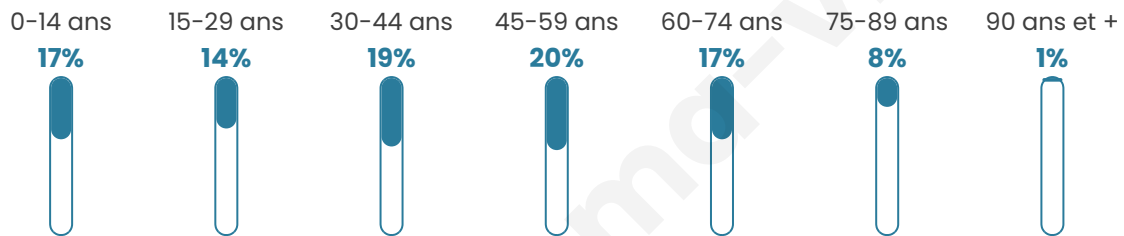

Nombre d'habitants

6 080

Age moyen

42 ans

Pop active

46.4%

Taux chômage

8.8%

Pop densité

225 h/km²

Revenu moyen

23 320 €/an

Evolution du nombre d'habitants

Sources : Institut national de la statistique et des études économiques (insee) selon Les dernières parutions officielles de 2024 portant sur les années 2020, 2021 et 2022.

Tranche d'âge

Activité professionnelle

Niveau de diplôme

Composition des ménages

Profils électoraux

Premier tour

	Marine LE PEN	31.77 %
	Emmanuel MACRON	20.15 %
	Jean-Luc MÉLENCHON	16.31 %
	Éric ZEMMOUR	11.30 %
	Jean LASSALLE	4.53 %
	Valérie PÉCRESSÉ	4.36 %
	Fabien ROUSSEL	3.58 %
	Yannick JADOT	3.13 %
	Nicolas DUPONT-AIGNAN	2.47 %
	Anne HIDALGO	1.26 %
	Philippe POUTOU	0.72 %
	Nathalie ARTHAUD	0.43 %

4 434 inscrits

Participation : 80.15%

Votes blancs : 1.24%

Votes nuls : 0.62%

Second tour

	Emmanuel MACRON	42,31 %
	Marine LE PEN	57,69 %

4 434 inscrits

Participation : 79.36%