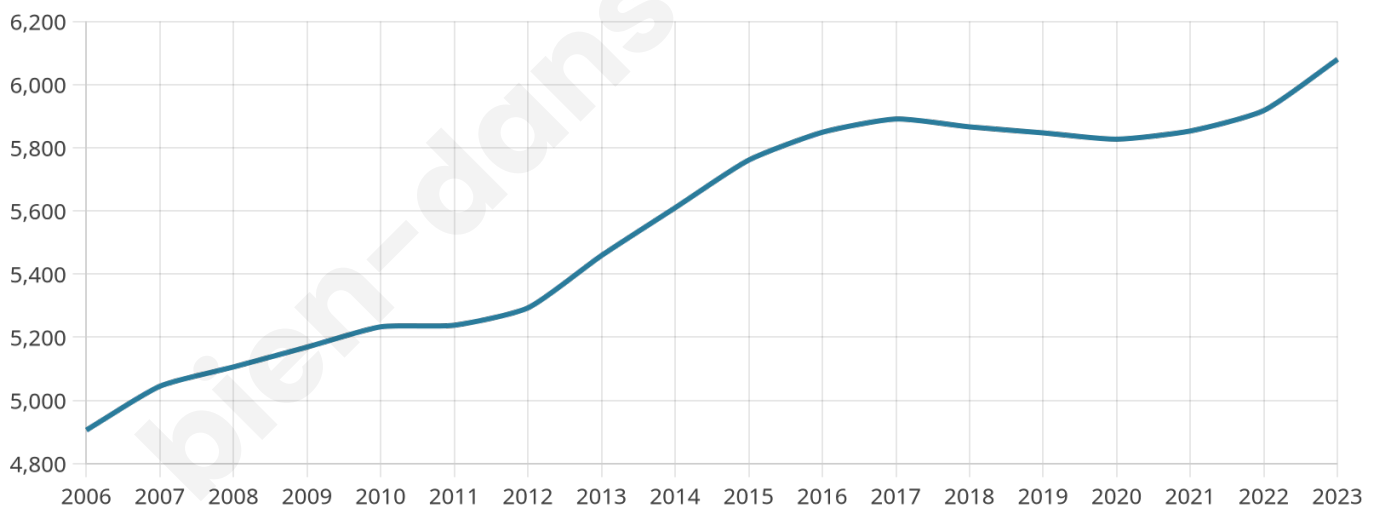

Nombre d'habitants

6 080

Age moyen

42 ans

Pop active

46.4%

Taux chômage

8.8%

Pop densité

225 h/km²

Revenu moyen

23 320 €/an

Evolution du nombre d'habitants

Sources : Institut national de la statistique et des études économiques (insee) selon Les dernières parutions officielles de 2024 portant sur les années 2020, 2021 et 2022.

Tranche d'âge

Activité professionnelle

Niveau de diplôme

Composition des ménages

Profils électoraux

Premier tour

	Marine LE PEN	31.77 %
	Emmanuel MACRON	20.15 %
	Jean-Luc MÉLENCHON	16.31 %
	Éric ZEMMOUR	11.30 %
	Jean LASSALLE	4.53 %
	Valérie PÉCRESSÉ	4.36 %
	Fabien ROUSSEL	3.58 %
	Yannick JADOT	3.13 %
	Nicolas DUPONT-AIGNAN	2.47 %
	Anne HIDALGO	1.26 %
	Philippe POUTOU	0.72 %
	Nathalie ARTHAUD	0.43 %