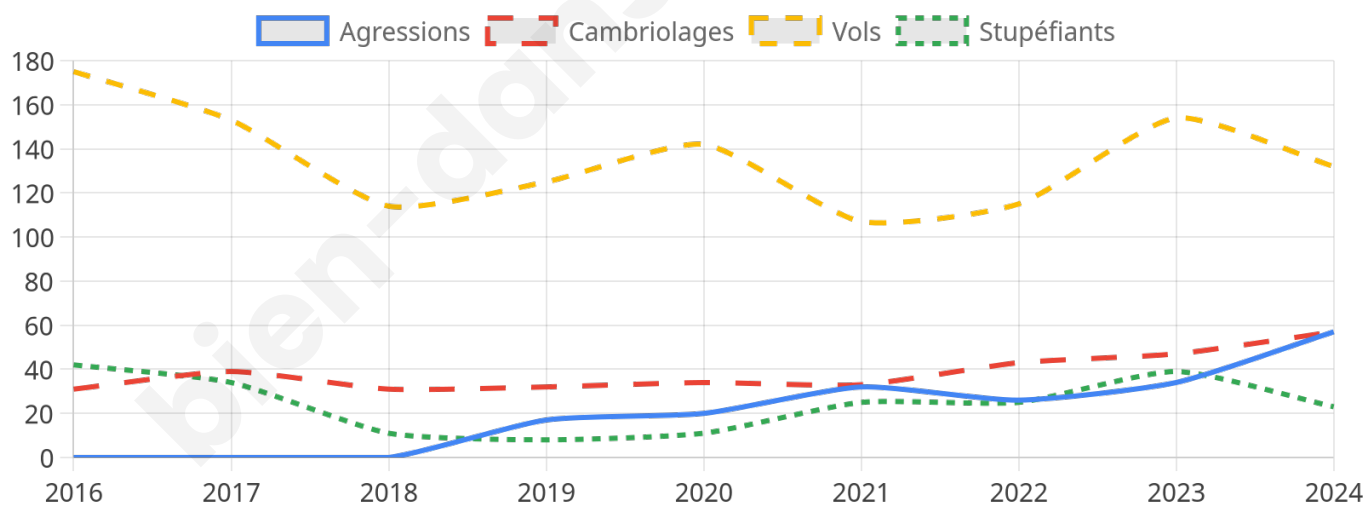

4 434 inscrits

Participation : 80.15%

Votes blancs : 1.24%

Votes nuls : 0.62%

Second tour

	Emmanuel MACRON	42,31 %
	Marine LE PEN	57,69 %

4 434 inscrits

Participation : 79.36%

Votes blancs : 6.85%

Votes nuls : 3.15%

Sécurité

Agressions physiques / sexuelles

57

Cambriolages

57

Vols / dégradations

132

Stupéfiants

23

Evolution du nombre d'infractions

Pour comparer

(en proportion du nombre d'habitants)

Sources : Bases statistiques communale, départementale et régionale de la délinquance enregistrée par la police et la gendarmerie nationales selon les dernières parutions officielles de 2025 portant sur l'année 2024 ([data.gouv](https://data.gouv.fr)).