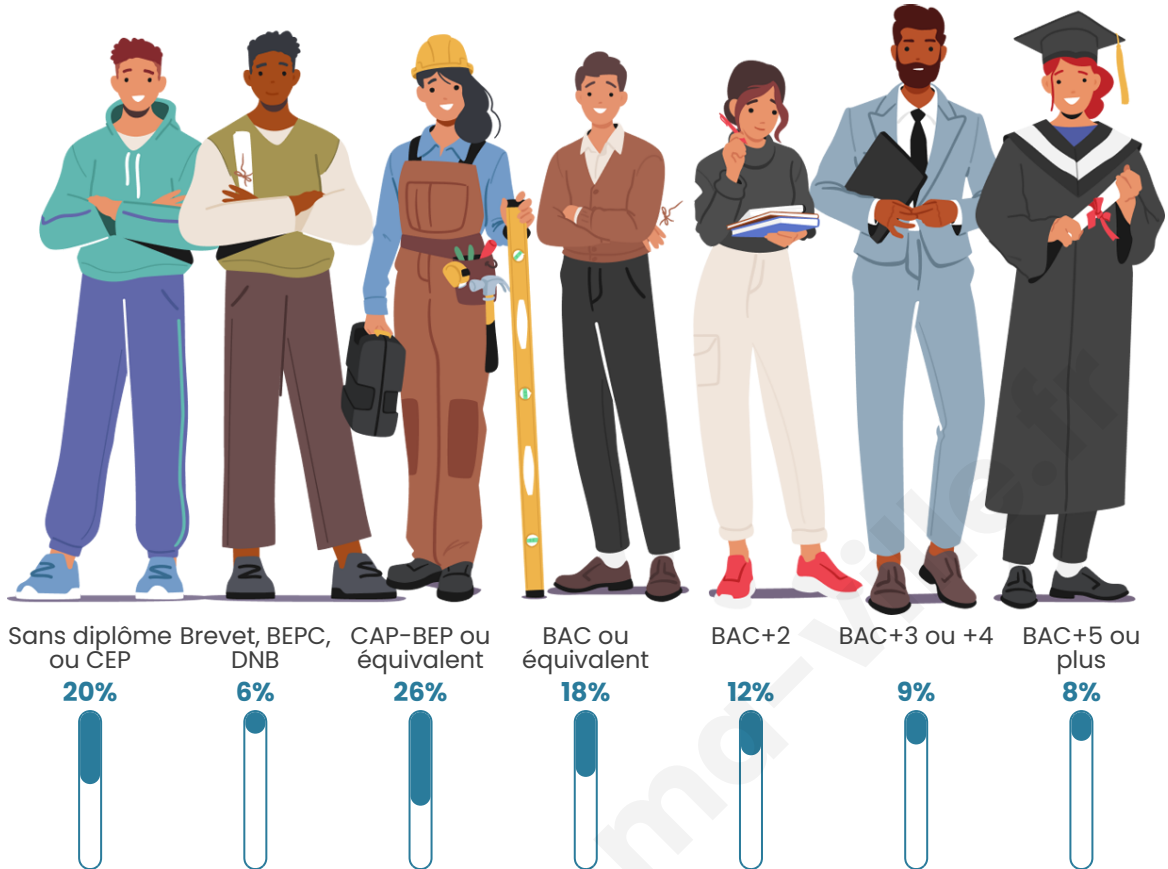

Nombre d'habitants

6 080

Age moyen

42 ans

Pop active

46.4%

Taux chômage

8.8%

Pop densité

225 h/km²

Revenu moyen

23 320 €/an

Evolution du nombre d'habitants

Sources : Institut national de la statistique et des études économiques (insee) selon Les dernières parutions officielles de 2024 portant sur les années 2020, 2021 et 2022.

Tranche d'âge

Activité professionnelle

Niveau de diplôme

Composition des ménages

Profils électoraux

Premier tour

	Marine LE PEN	31.77 %
	Emmanuel MACRON	20.15 %
	Jean-Luc MÉLENCHON	16.31 %
	Éric ZEMMOUR	11.30 %
	Jean LASSALLE	4.53 %
	Valérie PÉCRESSÉ	4.36 %
	Fabien ROUSSEL	3.58 %
	Yannick JADOT	3.13 %
	Nicolas DUPONT-AIGNAN	2.47 %
	Anne HIDALGO	1.26 %
	Philippe POUTOU	0.72 %
	Nathalie ARTHAUD	0.43 %