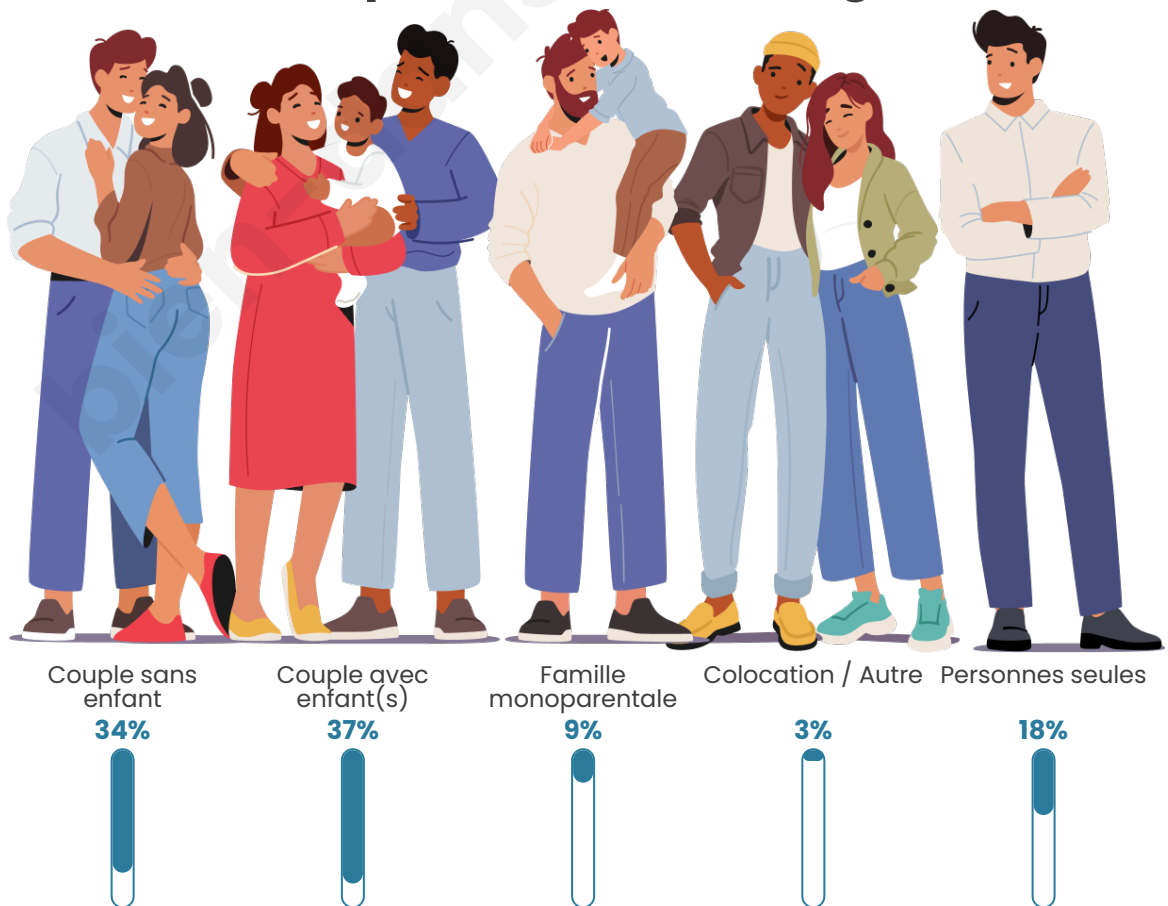

Tranche d'âge

Activité professionnelle

Niveau de diplôme

Composition des ménages

Profils électoraux

Premier tour

	Marine LE PEN	31.77 %
	Emmanuel MACRON	20.15 %
	Jean-Luc MÉLENCHON	16.31 %
	Éric ZEMMOUR	11.30 %
	Jean LASSALLE	4.53 %
	Valérie PÉCRESSÉ	4.36 %
	Fabien ROUSSEL	3.58 %
	Yannick JADOT	3.13 %
	Nicolas DUPONT-AIGNAN	2.47 %
	Anne HIDALGO	1.26 %
	Philippe POUTOU	0.72 %
	Nathalie ARTHAUD	0.43 %