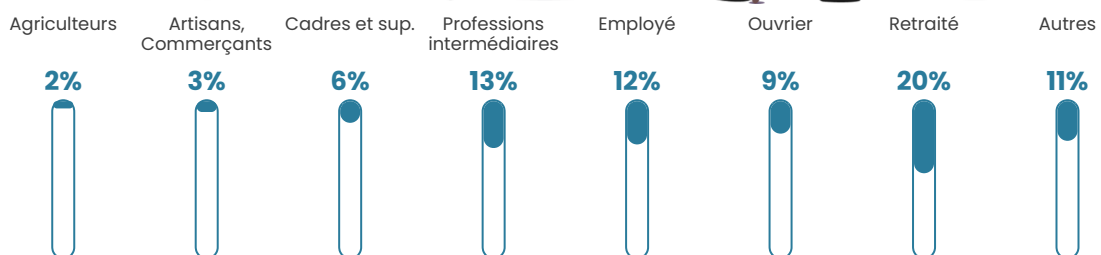

Pop densité

225 h/km²

Revenu moyen

23 320 €/an

Evolution du nombre d'habitants

Sources : Institut national de la statistique et des études économiques (insee) selon Les dernières parutions officielles de 2024 portant sur les années 2020, 2021 et 2022.

Tranche d'âge

Activité professionnelle

Niveau de diplôme

Composition des ménages

Profils électoraux

Premier tour

	Marine LE PEN	31.77 %
	Emmanuel MACRON	20.15 %
	Jean-Luc MÉLENCHON	16.31 %
	Éric ZEMMOUR	11.30 %
	Jean LASSALLE	4.53 %
	Valérie PÉCRESSÉ	4.36 %
	Fabien ROUSSEL	3.58 %
	Yannick JADOT	3.13 %
	Nicolas DUPONT-AIGNAN	2.47 %
	Anne HIDALGO	1.26 %
	Philippe POUTOU	0.72 %
	Nathalie ARTHAUD	0.43 %