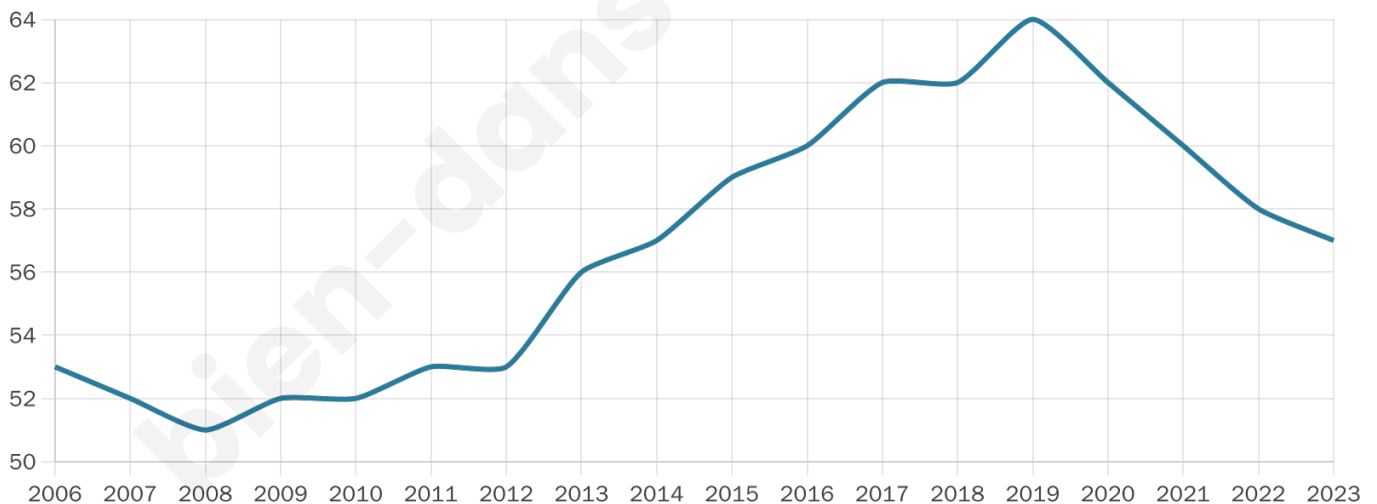

55 ans

Pop active

35.1%

Taux chômage

9.4%

Pop densité

14 h/km²

Revenu moyen

NC

Evolution du nombre d'habitants

Sources : Institut national de la statistique et des études économiques (insee) selon Les dernières parutions officielles de 2024 portant sur les années 2020, 2021 et 2022.