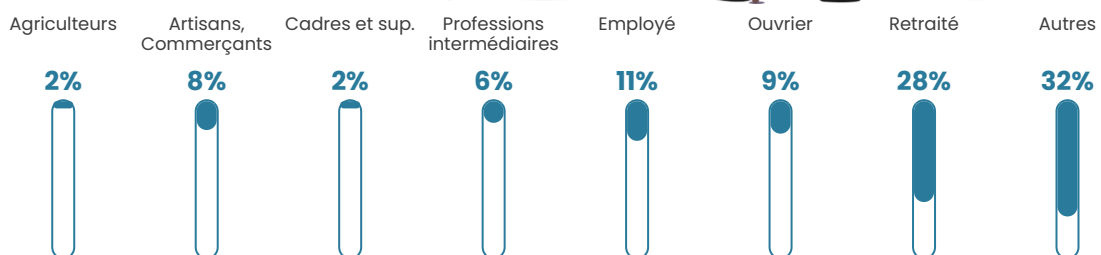

55 ans

Pop active

35.1%

Taux chômage

9.4%

Pop densité

14 h/km²

Revenu moyen

NC

Evolution du nombre d'habitants

Sources : Institut national de la statistique et des études économiques (insee) selon Les dernières parutions officielles de 2024 portant sur les années 2020, 2021 et 2022.

Tranche d'âge

Activité professionnelle

Niveau de diplôme

Composition des ménages

Profils électoraux

Premier tour

	Emmanuel MACRON	56.41 %
	Jean LASSALLE	15.38 %
	Yannick JADOT	7.69 %
	Marine LE PEN	5.13 %
	Valérie PÉCRESE	5.13 %
	Fabien ROUSSEL	2.56 %
	Jean-Luc MÉLENCHON	2.56 %
	Anne HIDALGO	2.56 %
	Nicolas DUPONT- AIGNAN	2.56 %
	Nathalie ARTHAUD	0.00 %
	Éric ZEMMOUR	0.00 %
	Philippe POUTOU	0.00 %