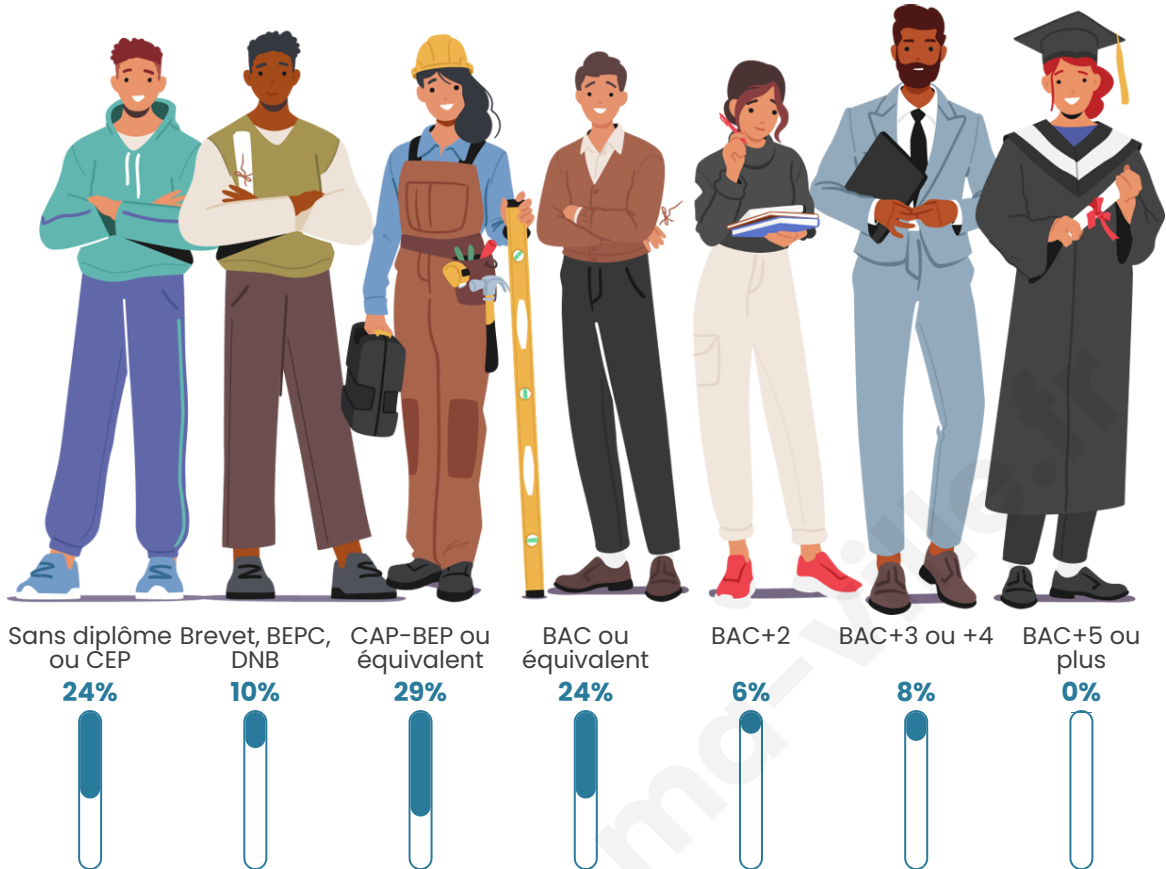

Tranche d'âge

Activité professionnelle

Niveau de diplôme

Composition des ménages

Profils électoraux

Premier tour

	Emmanuel MACRON	56.41 %
	Jean LASSALLE	15.38 %
	Yannick JADOT	7.69 %
	Marine LE PEN	5.13 %
	Valérie PÉCRESE	5.13 %
	Fabien ROUSSEL	2.56 %
	Jean-Luc MÉLENCHON	2.56 %
	Anne HIDALGO	2.56 %
	Nicolas DUPONT- AIGNAN	2.56 %
	Nathalie ARTHAUD	0.00 %
	Éric ZEMMOUR	0.00 %
	Philippe POUTOU	0.00 %