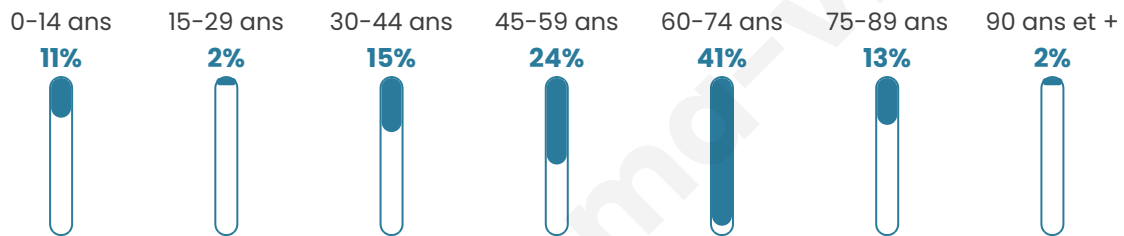

55 ans

Pop active

35.1%

Taux chômage

9.4%

Pop densité

14 h/km²

Revenu moyen

Tranche d'âge

Activité professionnelle

Niveau de diplôme

Composition des ménages

Profils électoraux

Premier tour

	Emmanuel MACRON	56.41 %
	Jean LASSALLE	15.38 %
	Yannick JADOT	7.69 %
	Marine LE PEN	5.13 %
	Valérie PÉCRESE	5.13 %
	Fabien ROUSSEL	2.56 %
	Jean-Luc MÉLENCHON	2.56 %
	Anne HIDALGO	2.56 %
	Nicolas DUPONT- AIGNAN	2.56 %
	Nathalie ARTHAUD	0.00 %
	Éric ZEMMOUR	0.00 %
	Philippe POUTOU	0.00 %