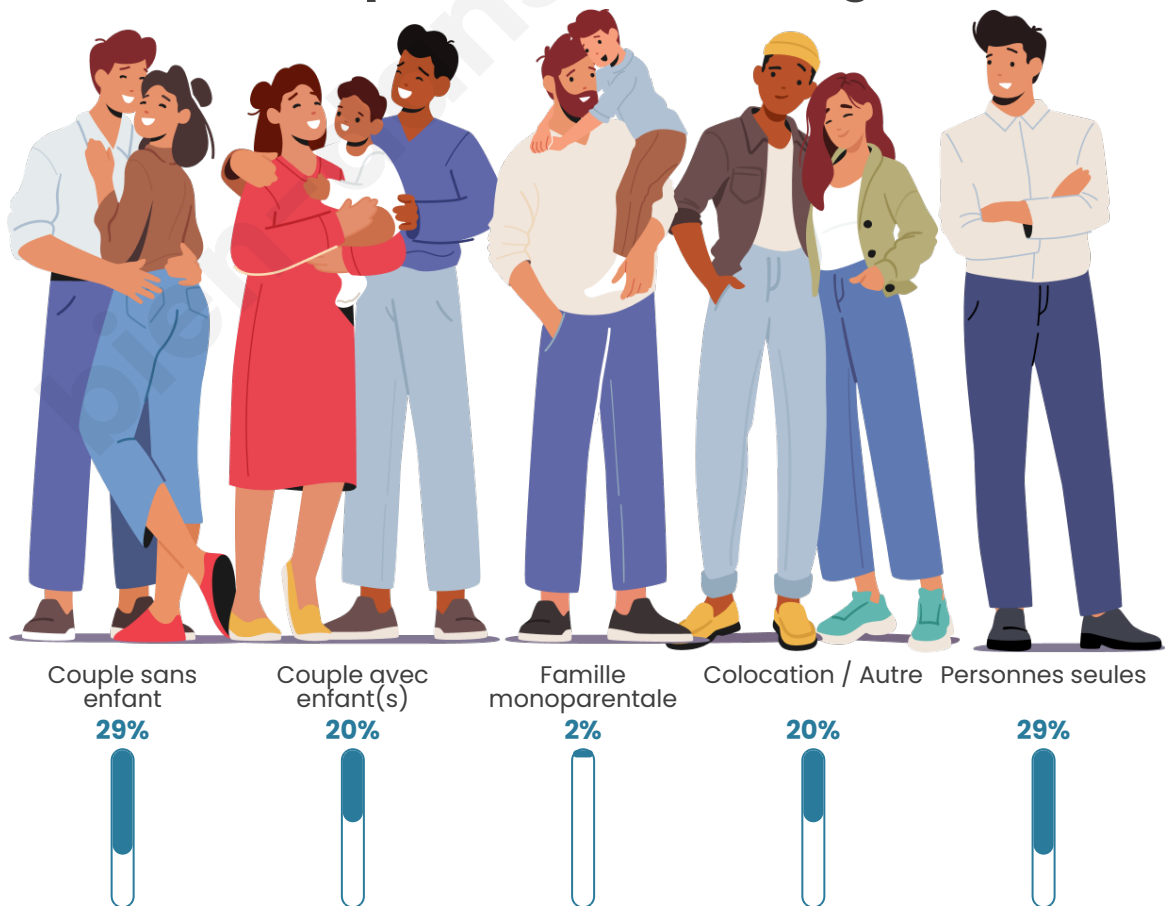

Tranche d'âge

Activité professionnelle

Niveau de diplôme

Composition des ménages

Profils électoraux

Premier tour

	Emmanuel MACRON	56.41 %
	Jean LASSALLE	15.38 %
	Yannick JADOT	7.69 %
	Marine LE PEN	5.13 %
	Valérie PÉCRESE	5.13 %
	Fabien ROUSSEL	2.56 %
	Jean-Luc MÉLENCHON	2.56 %
	Anne HIDALGO	2.56 %
	Nicolas DUPONT- AIGNAN	2.56 %
	Nathalie ARTHAUD	0.00 %
	Éric ZEMMOUR	0.00 %
	Philippe POUTOU	0.00 %