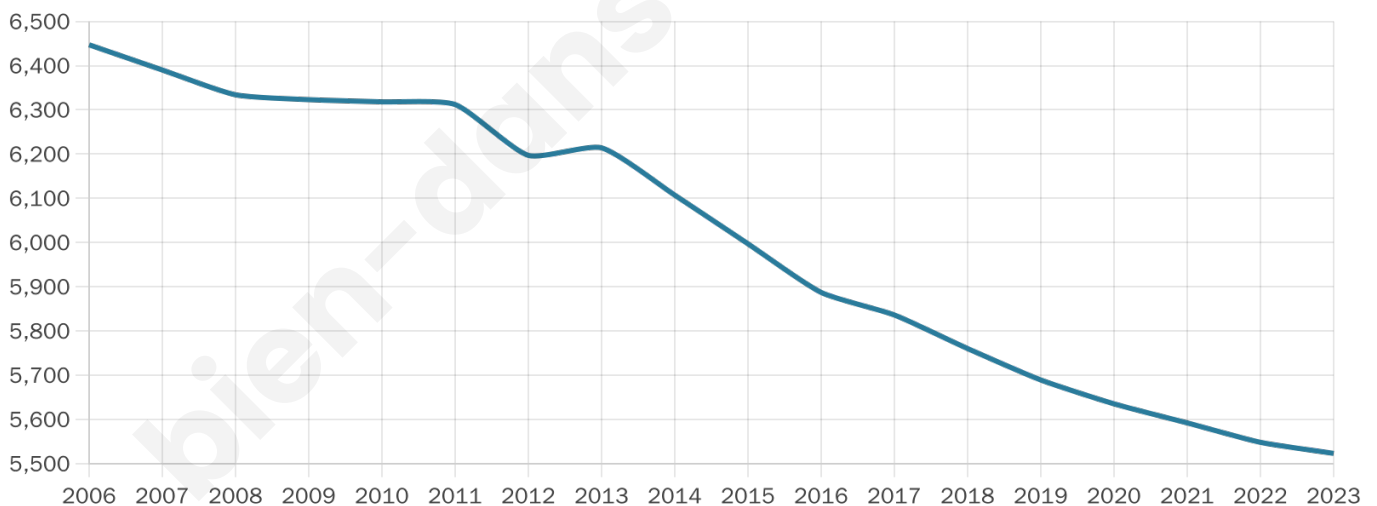

# Statistiques sur la population

Nombre d'habitants

**5 523**

Age moyen

**43 ans**

Pop active

**42.5%**

Taux chômage

**12.1%**

Pop densité

**552 h/km<sup>2</sup>**

Revenu moyen

**18 570 €/an**

## Evolution du nombre d'habitants

Sources : Institut national de la statistique et des études économiques (insee) selon Les dernières parutions officielles de 2024 portant sur les années 2020, 2021 et 2022.