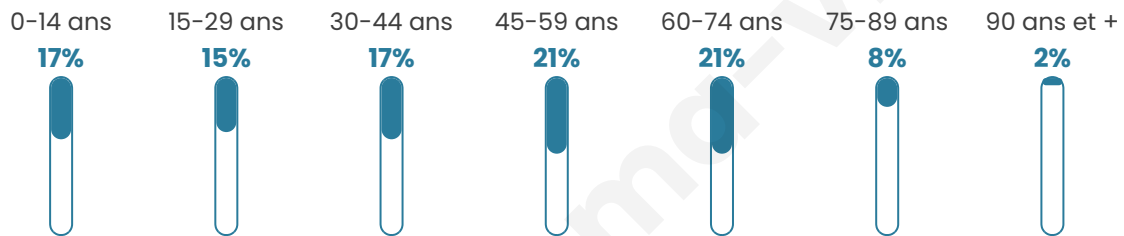

# Statistiques sur la population

Nombre d'habitants

**5 523**

Age moyen

**43 ans**

Pop active

**42.5%**

Taux chômage

**12.1%**

Pop densité

**552 h/km<sup>2</sup>**

Revenu moyen

**18 570 €/an**

## Evolution du nombre d'habitants

Sources : Institut national de la statistique et des études économiques (insee) selon Les dernières parutions officielles de 2024 portant sur les années 2020, 2021 et 2022.

## Tranche d'âge